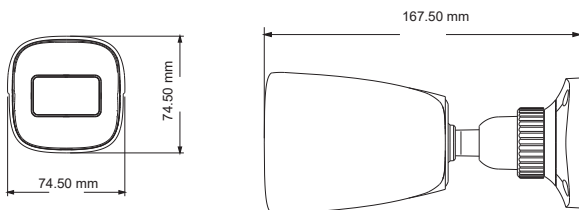

## 5MP 3.6mm Lens AHD Bullet Kamera

### Teknik Özellikler

### Boyutlar

	WG-5360
<b>Kamera</b>	
Görüntü Sensörü	1 / 2.7 "CMOS
Çözünürlük	5MP
Görüntü Boyutu	2560 x 1936
Video Çıkışı	AHD / TVI / CVI / CVBS
Görüntü Sistemi	PAL / NTSC
Elektronik Kesici Hızı	Otomatik
IR Mesafesi	20 ~ 30 m
Kare Oranı	5MP @20fps
Min. Aydınlatma	Renkli : 0.01 lux@F1.2, AGC Açık; B/W : 0 lux IR Ledler Aktif iken
Lens	3.6 mm
Montaj Tipi	M12
S / N Oranı	≥52dB ( AGC Kapalı)
Koruma Sınıfı	IP 67
<b>Fonksiyonlar</b>	
Fonksiyon Kontrolü	OSD ( COC Kontrol)
Gündüz & Gece	ICR
Dijital WDR	Destekler
Dijital NR	Destekler
AGC	Destekler
Beyaz Dengesi	Destekler
BLC	Destekler
LSC	Destekler
Defog	Desteklenmiyor
HLC	Destekler
Keskinlik	Destekler
Mirror	Destekler
Smart IR	Destekler
Görüntü Ayarı	Destekler
Kenar Düzeltme	Destekler
Dil	13 dil desteği
Ayarlama Açısı	Pan: 0°~360°; Tilt: 0°~80°; Rotasyon: 0°~360°
<b>Diğer Özellikler</b>	
Çalışma Voltajı	DC12V ( ± 10% )
Güç Tüketimi	IR Kapalı: < 1W; IR Açık: < 4W
Çalışma Sıcaklığı	- 30 °C ~ 50 °C, 10 % ~ 90 % (Bağıl Nem)
Boyutlar (mm)	167.5 x 74.5 x 74.5
Ağırlık (net)	Yaklaşık 0.38KG