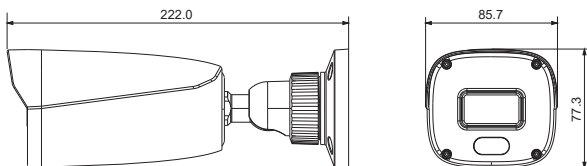

5MP HD Analog IR Bullet Kamera

Teknik Özellikler

Özellikler

- 5MP@20fps/4MP gerçek zamanlı görüntü, yüksek çözünürlük, gerçek renk
- AHD / TVI / CVI standardı ve video çıkışı
- 1500 TVL'ye kadar çözünürlük
- CMOS progressive tarama, hareket algılama
- OSD menü desteği
- Yüksek hız, uzun mesafe ve gerçek zamanlı iletim
- Düşük aydınlatmada S/B'ye otomatik renk
- ICR, Gündüz & Gece
- 30 ~ 50m IR gece görüş mesafesi
- IP67 koruma sınıfı
- COC desteği

Boyutlar

	WG-5360B
Kamera	
Görüntü Sensörü	1 / 2.5 "CMOS
Çözünürlük	5MP
Görüntü Boyutu	2560 x 1936
Video Çıkışı	AHD / TVI / CVI
Görüntü Sistemi	PAL / NTSC
Elektronik Kesici Hızı	Otomatik
IR Mesafesi	30 ~ 50 m
Kare Oranı	5MP @20fps / 4MP@30fps
Min. Aydınlatma	Renkli : 0.01 lux@F1.2, AGC Açık; S/B : 0 lux IR Ledler Aktif iken
Lens	3.6 mm
Montaj Tipi	M12
S / N Oranı	≥52dB (AGC Kapalı)
Koruma Sınıfı	IP 67
Fonksiyonlar	
Fonksiyon Kontrolü	OSD (COC Kontrol)
Gündüz & Gece	ICR
Dijital WDR	Destekler
Dijital NR	Destekler, 2D DNR
Merkezi Pozlama	Destekler
Genel Pozlama	Desteklenmiyor
AGC	Destekler
Beyaz Dengesi	Destekler
BLC	Destekler
Ön Işık Kompanzasyonu	Desteklenmiyor
Kontrast	Destekler
Keskinlik	Destekler
Smart IR	Desteklenmiyor
Görüntü Ayarı	Destekler
Kenar Düzeltme	Otomatik
Dil	Çince ve İngilizce
Ayarlama Açısı	Pan: 0°~360°; Tilt: 0°~90°; Rotasyon: 0°~360°
Diğer Özellikler	
Çalışma Voltajı	DC12V (± 10%)
Güç Tüketimi	IR Kapalı: < 1W; IR Açık: < 3.5W
Çalışma Sıcaklığı	- 30 °C ~ 50 °C, 10 % ~ 90 % (Bağıl Nem)
Boyutlar (mm)	222 x 85.7 x 77.3