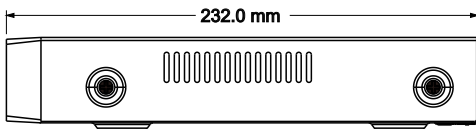

Boyutlar

Teknik Özellikler

Model		WR-9104	WR-8108	WR-8116	
Sistem	Sıkıştırma Formatı	Standart H.264 Yüksek Profil			
	CPU	Cortex A9			
	İşletim Sistemi	Gömülü Linux			
Görüntü	Giriş	BNC × 4	BNC × 8	BNC × 16	
	Çözünürlük	TVI / CVI / AHD 1080P lite, 720P WD1 gerçek zamanlı			
	IP Giriş / Erişim Bant Genişliği	IPC × 1 / 6Mbps	IPC × 1 / 6Mbps	IPC × 2 / 12Mbps	
	Çıkış	HDMI × 1 : 1920 × 1080, VGA × 1 : 1920 × 1080		HDMI × 1 : 1920 × 1008, VGA × 1 : 1920 × 1008, BNC × 1 : CVBS (spot çıkışı isteğe bağlı)	
Ses	Giriş	RCA × 1			
	Çıkış	RCA × 1			
	İki Yönlü Ses	Bir Kanal Üzerinden			
Kayıt	Çözünürlük	1080P lite, 720P, WD1	1080P lite, 720P, 720P lite, WD1		
	Kare Oranı	25 fps (PAL) / 30 fps (NTSC)	1080P lite/720P : 12 fps (PAL) / 15 fps (NTSC) 720P lite / WD1 : 25 fps (PAL) / 30 fps (NTSC)	1080P lite: 1~12fps (PAL / NTSC) 720P : 12 fps (PAL) / 15 fps (NTSC) 720P lite / WD1 : 25 fps (PAL) / 30 fps (NTSC)	
	Veri Hızı	768Kbps ~ 4Mbps			
	Mod	Manuel, Zamanlayıcı, Hareket			
IP Giriş	Çözünürlük	1080P / 960P / 720P	1080P / 960P / 720P	3MP / 1080P / 960P / 720P	
	Kare Oranı	25fps (PAL) 30fps (NTSC)	25fps (PAL) 30fps (NTSC)	25fps (PAL) 30fps (NTSC)	
Kayıt İzleme	İzleme	4 Kanal	8 Kanal	16 Kanal	
	Arama	Zaman Dilimi, Tarih ve Saat, Olay, Etiket			
	Akıllı Arama	Belirli zaman aralığındaki kamera kayıtlarını izlemek için belirgin renklendirme			
	Fonksiyonlar	Oynama, Durdurma, İleri Sarma, Geri Sarma, Dijital Zoom, vb.			
Alarm	Mod	Manuel, Hareket, İstisna			
	Giriş	N/A			
	Çıkış	N/A			
	Tetikleme	Kayıt, Fotoğraf, Preset, E-mail, vb.			
Ağ	Arayüz	RJ45 10M / 100Mbps × 1			
	Protokol	TCP / IP, PPPoE, DHCP, DNS, DDNS, UPnP, NTP, SMTP			
	Web Client	Çoklu Kullanıcı Desteği			
Mobil	İşletim Sistemi	iOS, Android			
Depolama	HDD	SATA × 1, her slot için 6TB			
	Lokal Yedek	U disk, USB harici HDD			
Yedekleme	Network Yedek	Evet			
	Arayüzler	RS485	N/A	N/A	RS485 × 1, Joyistik veya Speed Dome kamera bağlantısı
USB		USB 2.0 × 2			
Uzaktan Kumanda		Opsiyonel			
Genel Parametreler	Çalışma Gerilimi	DC 12V			
	Güç Tüketimi	≤ 5 W (HDD'ler Takılı Değilken)	≤ 5 W (HDD'ler Takılı Değilken)	≤ 10 W (HDD'ler Takılı Değilken)	
	Boyutlar (mm)	255 × 232 × 42 (W × D × H)			
	Çevresel Çalışma Şartları	- 10°C~50°C, 10 % ~ 90 % bağıl nem