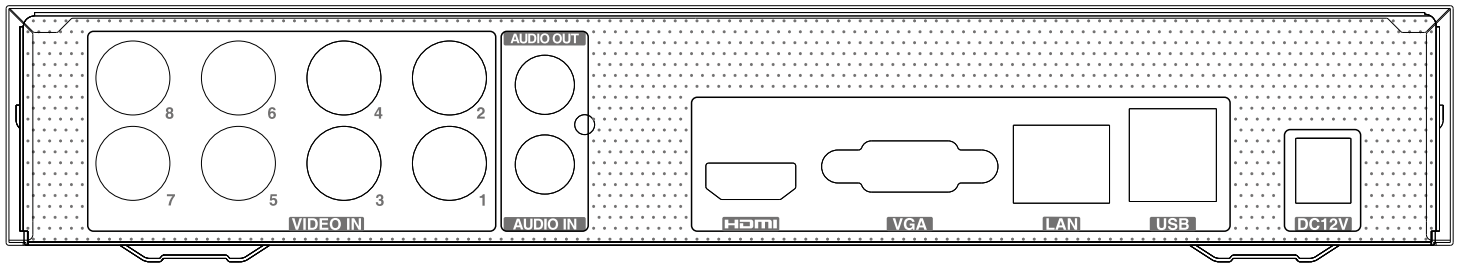

WR-9104

WR-8108

WR-8116