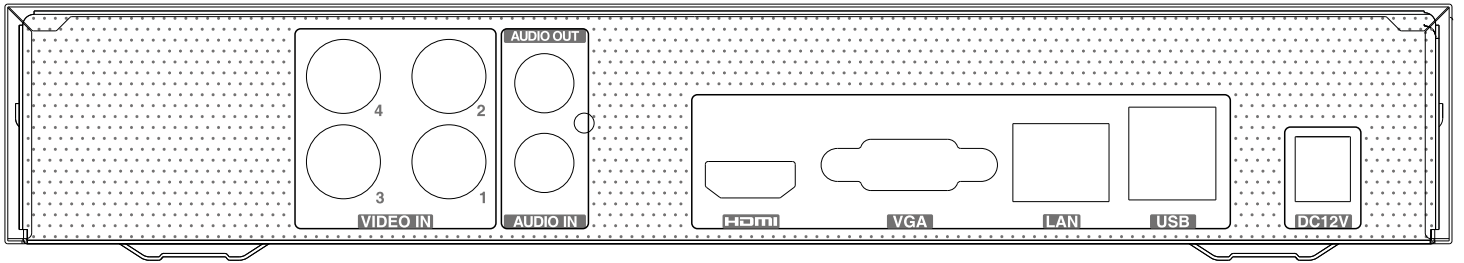

WR-9104

WR-8108

WR-8116