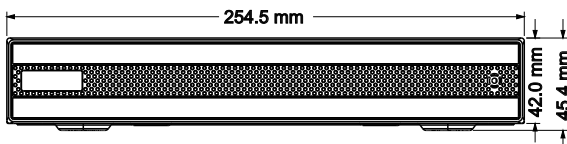

Boyutlar

Teknik Özellikler

Model		WR-9104	WR-8108	WR-8116	
Sistem	Sıkıştırma Formatı	Standart H.264 Yüksek Profil			
	CPU	Cortex A9			
	İşletim Sistemi	Gömülü Linux			
Görüntü	Giriş	BNC × 4	BNC × 8	BNC × 16	
	Çözünürlük	TVI / CVI / AHD 1080P lite, 720P WD1 gerçek zamanlı			
	IP Giriş / Erişim Bant Genişliği	IPC × 1 / 6Mbps	IPC × 1 / 6Mbps	IPC × 2 / 12Mbps	
	Çıkış	HDMI × 1 : 1920 × 1080, VGA × 1 : 1920 × 1080		HDMI × 1 : 1920 × 1008, VGA × 1 : 1920 × 1008, BNC × 1 : CVBS (spot çıkışı isteğe bağlı)	
Ses	Giriş	RCA × 1			
	Çıkış	RCA × 1			
	İki Yönlü Ses	Bir Kanal Üzerinden			
Kayıt	Çözünürlük	1080P lite, 720P, WD1	1080P lite, 720P, 720P lite, WD1		
	Kare Oranı	25 fps (PAL) / 30 fps (NTSC)	1080P lite/720P : 12 fps (PAL) / 15 fps (NTSC) 720P lite / WD1 : 25 fps (PAL) / 30 fps (NTSC)	1080P lite: 1~12fps (PAL / NTSC) 720P : 12 fps (PAL) / 15 fps (NTSC) 720P lite / WD1 : 25 fps (PAL) / 30 fps (NTSC)	
	Veri Hızı	768Kbps ~ 4Mbps			
	Mod	Manuel, Zamanlayıcı, Hareket			
IP Giriş	Çözünürlük	1080P / 960P / 720P	1080P / 960P / 720P	3MP / 1080P / 960P / 720P	
	Kare Oranı	25fps (PAL) 30fps (NTSC)	25fps (PAL) 30fps (NTSC)	25fps (PAL) 30fps (NTSC)	
Kayıt İzleme	İzleme	4 Kanal	8 Kanal	16 Kanal	
	Arama	Zaman Dilimi, Tarih ve Saat, Olay, Etiket			
	Akıllı Arama	Belirli zaman aralığındaki kamera kayıtlarını izlemek için belirgin renklendirme			
	Fonksiyonlar	Oynama, Durdurma, İleri Sarma, Geri Sarma, Dijital Zoom, vb.			
Alarm	Mod	Manuel, Hareket, İstisna			
	Giriş	N/A			
	Çıkış	N/A			
	Tetikleme	Kayıt, Fotoğraf, Preset, E-mail, vb.			
Ağ	Arayüz	RJ45 10M / 100Mbps × 1			
	Protokol	TCP / IP, PPPoE, DHCP, DNS, DDNS, UPnP, NTP, SMTP			
	Web Client	Çoklu Kullanıcı Desteği			
Mobil	İşletim Sistemi	iOS, Android			
Depolama	HDD	SATA × 1, her slot için 6TB			
	Lokal Yedek	U disk, USB harici HDD			
Yedekleme	Network Yedek	Evet			
	Arayüzler	RS485	N/A	N/A	RS485 × 1, Joyistik veya Speed Dome kamera bağlantısı
USB		USB 2.0 × 2			
Uzaktan Kumanda		Opsiyonel			
Genel Parametreler	Çalışma Gerilimi	DC 12V			
	Güç Tüketimi	≤ 5 W (HDD'ler Takılı Değilken)	≤ 5 W (HDD'ler Takılı Değilken)	≤ 10 W (HDD'ler Takılı Değilken)	
	Boyutlar (mm)	255 × 232 × 42 (W × D × H)			
	Çevresel Çalışma Şartları	- 10°C~50°C, 10 % ~ 90 % bağıl nem