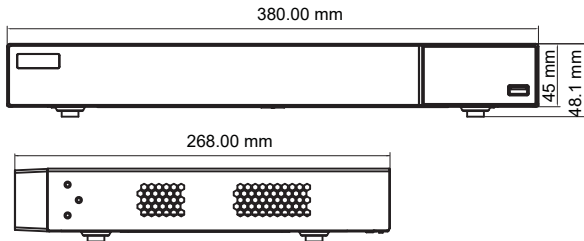

Boyutlar

Teknik Özellikler

Model	WR-H65816	
Sistem	İşletim Sistemi	Gömülü Linux
Görüntü	Analog Video Girişi	BNC x 16 BNC arayüzü (1.0Vp-p; 75Ω) TVI/AHD/CVI : 5MP/4MP/1080P/720P/WD1 (canlı)
	IP Video Girişi	8CH (Maks.16 Kanal) Maks. 5MP@30fps
	Toplam Giriş	24 Kanal
	Çıkış	HDMI x 1 : 1920 x 1080 / 1280 x 1024 / 1024 x 768 VGA x 1 : 1920 x 1080 / 1280 x 1024 / 1024 x 768 BNC x 1 : CVBS (spot çıkışı isteğe bağlı)
Ses	Sıkıştırma Formatı	H.264/H.265
	Giriş	RCA x 8
	Çıkış	RCA x 1 (doğrusal, 600Ω)
	İki Yönlü Ses	Bir kanal üzerinden
Kayıt	Sıkıştırma Formatı	G.711 (U/A)
	Çözünürlük	5MP Lite/4MP Lite / 1080P/1080P Lite/720P/WD1/D1
	Kare Oranı	Analog Kanal: 5MP Lite@10fps (PAL / NTSC) 4MP Lite/1080P@12fps (PAL) / 15fps (NTSC) 1080P Lite/720P/WD1/D1@25fps (PAL) / 30fps (NTSC) IP Kanal: 25fps (PAL) / 30fps (NTSC)
	Veri Hızı	32Kbps ~ 5Mbps
Oynatma	Kayıt Modu	Manuel, Zamanlayıcı, Hareket, Akıllı Etkinlik
	Oynatma	16 Kanal
	Arama	Zaman Dilimi / Zaman / Etkinlik / Etiket Arama
	Akıllı Arama	Kamera kaydını belirli bir sürede görüntülemek için renkleri vurgulayın, farklı renkler farklı kayıt olaylarına işaret eder.
Alarm	Fonksiyon	Oynat, Duraklat, FF, FB, Dijital Zoom, vb.
	Mod	Manuel, Hareket, İstisna, Akıllı Etkinlik
	Giriş	16 Kanal
Ağ	Çıkış	4 Kanal
	Arayüz	RJ 45 1000Mbps x 1
	Protokol	TCP/IP, PPPoE, DHCP, DNS, DDNS, UPnP, HTTP, HTTPS, NTP, SMTP
Mobil	Giriş Bant Genişliği	32Mbps (Maks. 64Mbps)
	Çıkış Bant Genişliği	96Mbps
	İşletim Sistemi	iOS, Android
Depolama	HDD	SATAx2, her slot için 8TB per HDD; E-SATAx1
	HDD	SATAx2, her slot için 8TB per HDD; E-SATAx1
Yedekleme	Lokal Yedekleme	U disk, USB mobile HDD
	Network Yedekleme	Evet
Arayüzler	RS 485	Evet (yarı çift yönlü), PTZ veya klavyeye bağlayın
	USB	USB 2.0 x 2
	Uzaktan Kumanda	Opsiyonel
Genel Parametreler	Çalışma Gerilimi	DC12V/4A
	Güç Tüketimi	≤ 15W (HDD'siz)
	Boyutlar (mm)	380 x 268 x 45 (W x D x H)
	Çevresel Çalışma Şartları	-10~50°C, 10%~90% (Bağıl nem)