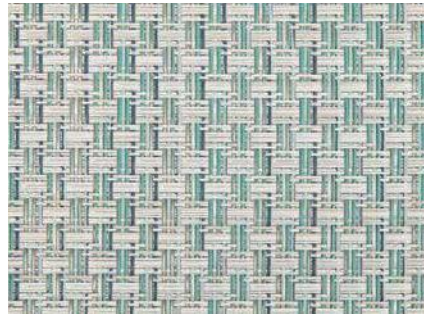

SLATE

SOOT

TEAL

LINO

AQUA

MAGNA

BROWN

LINO Aqua