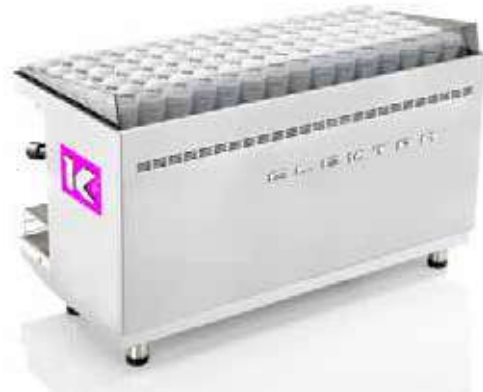

| SIXTIES Otomatik Kahve Makinesi, INOX

Kazan Kapasitesi	6 lt
Voltaj ve Frekans	110-230 V ~ 1N - 50/60 Hz
Güç	2200 W
Boyutlar YxGxD (mm)	440x340x500
Ağırlık	37 kg
Kargo Ağırlığı	46 kg
Fiyatı	4.949 €

Metal Gövde, Inox Veya Pırınç görünümlü Otomatik 5 Doz ayarı - Joistik buhar ve sıcaklık su ayarı Motor Pozitif Deplasmanlı Pompa Çift Kademeli Yüksek Hassasiyet Göstergesi Azalan Enerji Tüketimi kahve Üretim Sıcaklığı Elektronik Kontrol

| SIXTIES Otomatik Kahve Makinesi, INOX

Kazan Kapasitesi	9 lt
Voltaj ve Frekans	230-400 V ~ 2N - 50/60 Hz
Güç	3700 W
Boyutlar YxGxD (mm)	440x510x510
Ağırlık	47 kg
Kargo Ağırlığı	60 kg
Fiyatı	6.739 €

Kup Kaşıklı Otomatik Kahve Makinesi

| Kup automatic coffee machine body light 330 €

| KUP2B İnci Siyah - KUP2W Buz Beyaz

Kazan Kapasitesi	12 lt
Voltaj ve Frekans	230-400 V ~ 50/60 Hz
Güç	3900 W
Boyutlar YxGxD (mm)	540x800x500
Ağırlık	55 kg
Kargo Ağırlığı	76 kg
Fiyatı	7.369 €

| KUP3B İnci Siyah - KUP3W Buz Beyaz

Kazan Kapasitesi	16 lt
Voltaj ve Frekans	230-400 V ~ 50/60 Hz
Güç	6000 W
Boyutlar YxGxD (mm)	540x1030x500
Ağırlık	67 kg
Kargo Ağırlığı	90 kg
Fiyatı	9.245 €

Barlume Kaşıklı Otomatik Kahve Makinesi