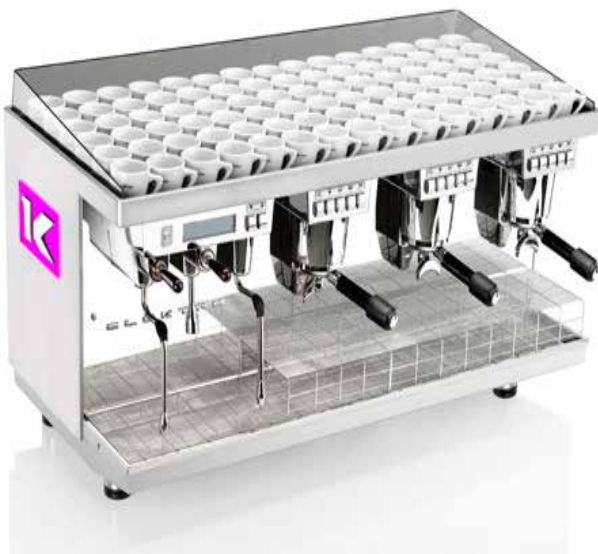

| SIXTIES Otomatik Kahve Makinesi, INOX

Kazan Kapasitesi	6 lt
Voltaj ve Frekans	110-230 V ~ 1N - 50/60 Hz
Güç	2200 W
Boyutlar YxGxD (mm)	440x340x500
Ağırlık	37 kg
Kargo Ağırlığı	46 kg
Fiyatı	4.949 €

Metal Gövde, Inox Veya Pırınç görünümlü Otomatik 5 Doz ayarı - Joistik buhar ve sıcaklık su ayarı Motor Pozitif Deplasmanlı Pompa Çift Kademeli Yüksek Hassasiyet Göstergesi Azalan Enerji Tüketimi kahve Üretim Sıcaklığı Elektronik Kontrol

| SIXTIES Otomatik Kahve Makinesi, INOX

Kazan Kapasitesi	9 lt
Voltaj ve Frekans	230-400 V ~ 2N - 50/60 Hz
Güç	3700 W
Boyutlar YxGxD (mm)	440x510x510
Ağırlık	47 kg
Kargo Ağırlığı	60 kg
Fiyatı	6.739 €

Kup Kaşıklı Otomatik Kahve Makinesi

| Kup automatic coffee machine body light 330 €

| KUP2B İnci Siyah - KUP2W Buz Beyaz

Kazan Kapasitesi	12 lt
Voltaj ve Frekans	230-400 V ~ 50/60 Hz
Güç	3900 W
Boyutlar YxGxD (mm)	540x800x500
Ağırlık	55 kg
Kargo Ağırlığı	76 kg
Fiyatı	7.369 €

| KUP3B İnci Siyah - KUP3W Buz Beyaz

Kazan Kapasitesi	16 lt
Voltaj ve Frekans	230-400 V ~ 50/60 Hz
Güç	6000 W
Boyutlar YxGxD (mm)	540x1030x500
Ağırlık	67 kg
Kargo Ağırlığı	90 kg
Fiyatı	9.245 €

Barlume Kaşıklı Otomatik Kahve Makinesi