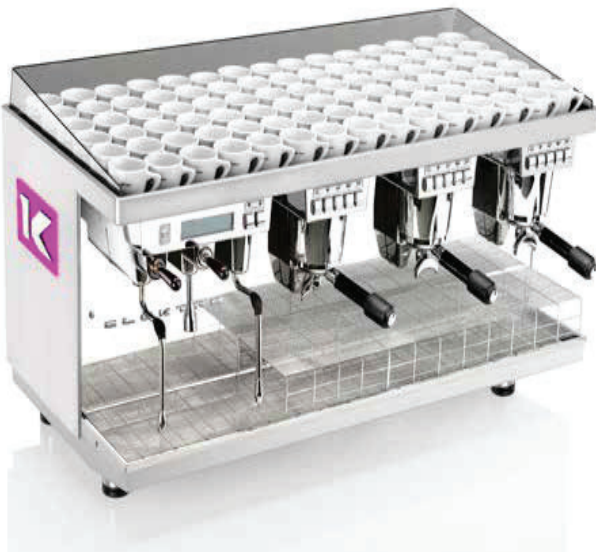

| SIXTIES Otomatik Kahve Makinesi, INOX

Kazan Kapasitesi	6 lt
Voltaj ve Frekans	110-230 V ~ 1N - 50/60 Hz
Güç	2200 W
Boyutlar YxGxD (mm)	440x340x500
Ağırlık	37 kg
Kargo Ağırlığı	46 kg
Fiyatı	4.949 €

Metal Gövde, Inox Veya Pırınç görünümlü Otomatik 5 Doz ayarı - Joistik buhar ve sıcaklık su ayarı Motor Pozitif Deplasmanlı Pompa Çift Kademeli Yüksek Hassasiyet Göstergesi Azalan Enerji Tüketimi kahve Üretim Sıcaklığı Elektronik Kontrol

| SIXTIES Otomatik Kahve Makinesi, INOX

Kazan Kapasitesi	9 lt
Voltaj ve Frekans	230-400 V ~ 2N - 50/60 Hz
Güç	3700 W
Boyutlar YxGxD (mm)	440x510x510
Ağırlık	47 kg
Kargo Ağırlığı	60 kg
Fiyatı	6.739 €

Kup Kaşıklı Otomatik Kahve Makinesi

| KUP3B İnci Siyah - KUP3W Buz Beyaz

Kazan Kapasitesi	16 lt
Voltaj ve Frekans	230-400 V ~ 50/60 Hz
Güç	6000 W
Boyutlar YxGxD (mm)	540x1030x500
Ağırlık	67 kg
Kargo Ağırlığı	90 kg
Fiyatı	9.245 €

Barlume Kaşıklı Otomatik Kahve Makinesi

Kazan Kapasitesi	16,5 lt
Voltaj ve Frekans	230-400 V ~ 50/60 Hz
Güç	5700 W
Boyutlar YxGxD (mm)	510x1000x530
Ağırlık	79 kg
Kargo Ağırlığı	99 kg
Fiyatı	13.625 €

Indie Kaşıklı Otomatik Kahve Makinesi

- INDIE her grubu bağımsız olarak yönetir. Tüm işlemlere renkli bir dokunmatik ekrandan erişilebilir.
- INDIE, çok düşük termal atalet sayesinde daha önce hiç elde edilmemiş olan doğruluk ve hız ile her gruptaki demleme sıcaklık kontrolünü bağımsız olarak yönetir.
- INDIE, sıcaklığın doğrudan grup üzerinde tam kontrolünü sağlayan patentli bir demleme grubu su infüzyonu ön ısıtma sistemi sağlar.
- INDIE, 30 litre / saat ısıtmak için 0.8 ila 1.8 BAR arasında bir basınç hassas ayarı yapabileceğiniz patentli buhar çubuğu ile donatılmıştır.
- INDIE, basit bir programlama ile sıcak suyun hacmini ayarlama olanağına sahiptir.