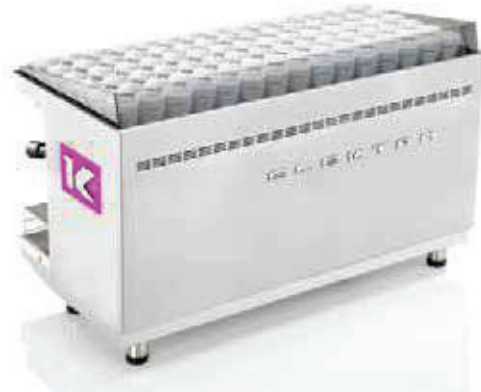

| KUP3B İnci Siyah - KUP3W Buz Beyaz

Kazan Kapasitesi	16 lt
Voltaj ve Frekans	230-400 V ~ 50/60 Hz
Güç	6000 W
Boyutlar YxGxD (mm)	540x1030x500
Ağırlık	67 kg
Kargo Ağırlığı	90 kg
Fiyatı	9.245 €