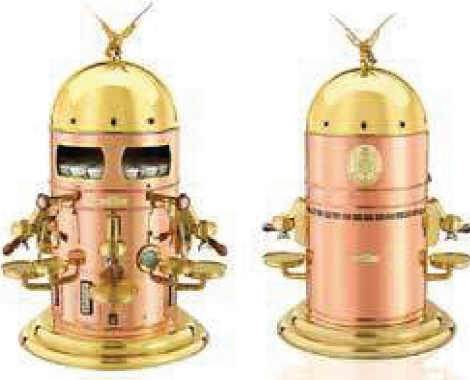

Kazan Kapasitesi	16,5 lt
Voltaj ve Frekans	230-400 V ~ 50/60 Hz
Güç	5700 W
Boyutlar YxGxD (mm)	510x1000x530
Ağırlık	79 kg
Kargo Ağırlığı	99 kg
Fiyatı	13.625 €

Indie Kaşıklı Otomatik Kahve Makinesi

- INDIE her grubu bağımsız olarak yönetir. Tüm işlemlere renkli bir dokunmatik ekrandan erişilebilir.
- INDIE, çok düşük termal atalet sayesinde daha önce hiç elde edilmemiş olan doğruluk ve hız ile her gruptaki demleme sıcaklık kontrolünü bağımsız olarak yönetir.
- INDIE, sıcaklığın doğrudan grup üzerinde tam kontrolünü sağlayan patentli bir demleme grubu su infüzyonu ön ısıtma sistemi sağlar.
- INDIE, 30 litre / saat ısıtmak için 0.8 ila 1.8 BAR arasında bir basınç hassas ayarı yapabileceğiniz patentli buhar çubuğu ile donatılmıştır.
- INDIE, basit bir programlama ile sıcak suyun hacmini ayarlama olanağına sahiptir.

BELLE EPOQUE Klasik Kahve Makinesi

Mekanik "yumuşak dokunma" kahve dağıtım düğmeleriyle sağlam buton paneli. Zamanların geçmişteki makinelerini hatırlayan şekillere sahip su seviyesi kontrolü Döndürmeli topuz kontrolü olan buhar / su musluğu (döner kol kontrolü ile değiştirilebilir) ve birleştirilmiş paslanmaz çelik.

Elektra Yenilikçiliği ve bardakların rahat bir şekilde takılıp çıkartılmasını sağlayan patentli Tek takımda pompa ve kazan basıncı için entegre edilmiş basınç göstergesi Azalan enerji tüketimi: programlanabilir gece döngüsü Kazan suyu sıcaklığının özel elektronik kontrolü. üretim sıcaklığının hassas ayarlanması (+/- 1 ° c).

2 Ünite Bakır Pirinç

Kazan Kapasitesi	9 lt
Voltaj ve Frekans	230-400 V ~ 50/60 Hz
Güç	3700 W
Boyutlar YxG (mm)	890x190
Diyametro	Ø57
Ağırlık	53 kg
Kargo Ağırlığı	68 kg
Fiyatı	19.176 €

2 Ünite Krom

Kazan Kapasitesi	9 lt
Voltaj ve Frekans	230-400 V ~ 50/60 Hz
Güç	3700 W
Boyutlar YxG (mm)	890x190
Diyametro	Ø57
Ağırlık	53 kg
Kargo Ağırlığı	68 kg
Fiyatı	18.682 €