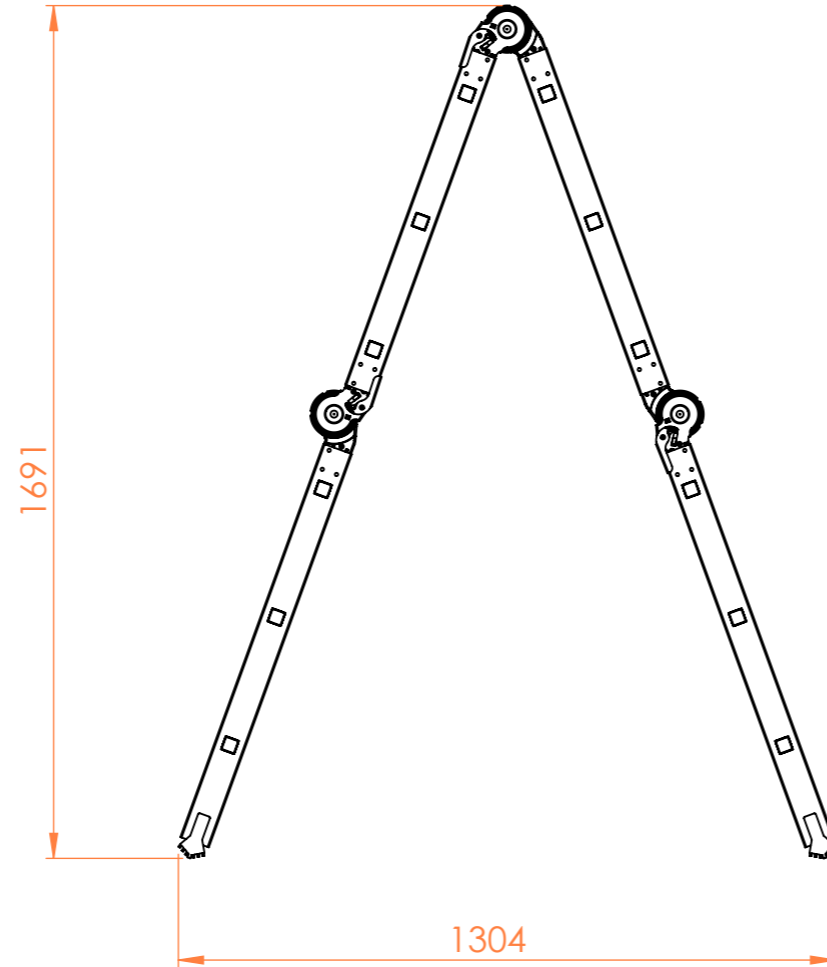

0362 543 0444

UYARI : Bu dökümanın tüm hakları Konya Saraylı Madeni Eşya Pazarlama San. Tic. Ltd. Şti. aittir. İzinsiz kısmen veya tamamen kullanılmaz veya üçüncü şahıslara verilemez.

4X3 COK AMACLI			Konya Saraylı Madeni Eşya San. Tic. Ltd. Şti. Konya Organize Sanayi Bölgesi Ziyaeddin Akbulut Caddesi No:19 Selçuklu / KONYA Tel : (0332) 239 08 78 www.smsarayli.com.tr	
TARİH	19.06.2020	MALZEME:	AÇIKLAMA :	A3
KONTROL		-		
ONAY	Mak. Müh. Yasin Ünsal			
Belirtilmeyen Ölçüler mm Olarak Kabul Edilecektir.		AĞIRLIK :	ÖLÇEK : -	SAYFA 1 / 1