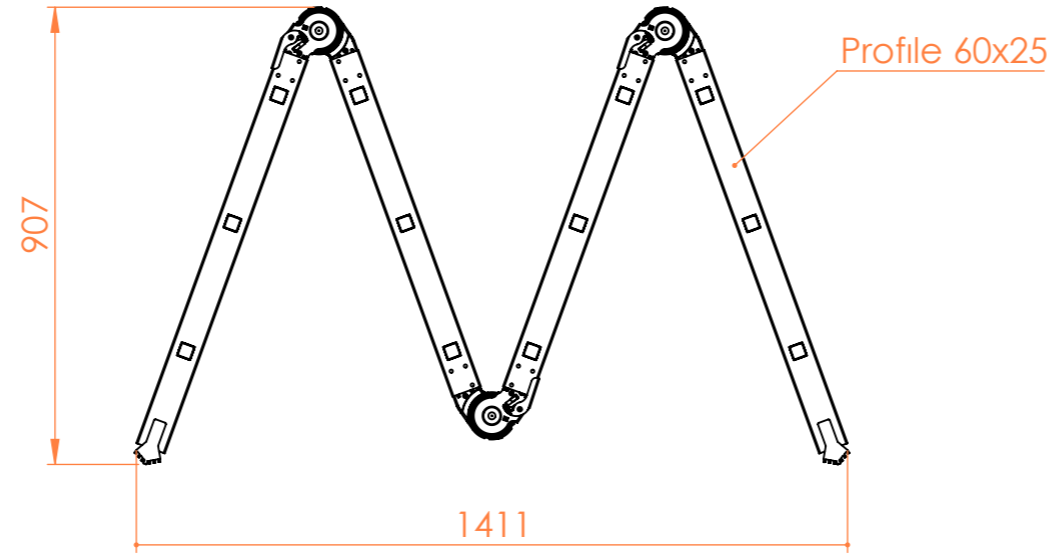

0362 543 0444

UYARI : Bu dökümanın tüm hakları Konya Saraylı Madeni Eşya Pazarlama San. Tic. Ltd. Şti. aittir. İzinsiz kısmen veya tamamen kullanılmaz veya üçüncü şahıslara verilemez.

4X3 COK AMACLI			Konya Saraylı Madeni Eşya San. Tic. Ltd. Şti. Konya Organize Sanayi Bölgesi Ziyaeddin Akbulut Caddesi No:19 Selçuklu / KONYA Tel : (0332) 239 08 78 www.smsarayli.com.tr	
TARİH	19.06.2020	MALZEME:	AÇIKLAMA :	A3
KONTROL		-		
ONAY	Mak. Müh. Yasin Ünsal			
Belirtilmeyen Ölçüler mm Olarak Kabul Edilecektir.		AĞIRLIK :	ÖLÇEK : -	SAYFA 1 / 1