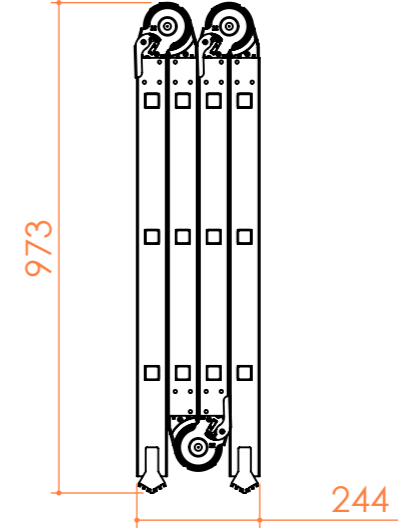

0362 543 0444

UYARI : Bu dökümanın tüm hakları Konya Saraylı Madeni Eşya Pazarlama San. Tic. Ltd. Şti. aittir. İzinsiz kısmen veya tamamen kullanılmaz veya üçüncü şahıslara verilemez.

4X3 COK AMACLI			Konya Saraylı Madeni Eşya San. Tic. Ltd. Şti. Konya Organize Sanayi Bölgesi Ziyaeddin Akbulut Caddesi No:19 Selçuklu / KONYA Tel : (0332) 239 08 78 www.smsarayli.com.tr	
TARİH	19.06.2020	MALZEME:	AÇIKLAMA :	A3
KONTROL		-		
ONAY	Mak. Müh. Yasin Ünsal			
Belirtilmeyen Ölçüler mm Olarak Kabul Edilecektir.		AĞIRLIK :	ÖLÇEK : -	SAYFA 1 / 1