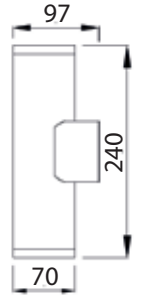

Almada Çift Yönlü Duvar Aplık