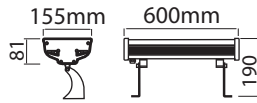

Peru 72 Ledli Projektör