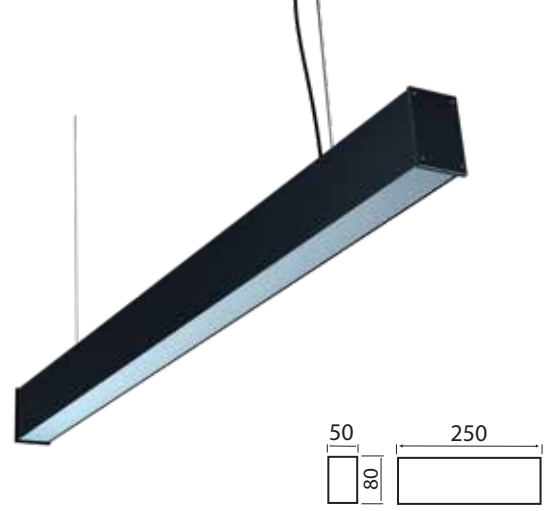

Milano - 250cm Lineer Sarkit 80W

Kod	Boyut	Renk	Güç	Lümen	Koli	Fiyat
LNS425030	250cm	3000K	80W	6800	1	212,00 $
LNS425040	250cm	4000K	80W	7200	1	212,00 $
LNS425064	250cm	6400K	80W	7600	1	212,00 $
LNB425030	250cm	3000K	80W	6800	1	212,00 $
LNB425040	250cm	4000K	80W	7200	1	212,00 $
LNB425064	250cm	6400K	80W	7600	1	212,00 $