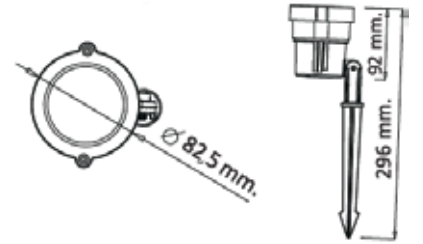

220-240  
50-60Hz

**Malta - Ledli kazıklı çim Aydınlatması**

Kod	Renk	Güç	Lümen	Koli	Fiyat
MK140330	3000K	6W	780	10	35,00 \$
MK140340	4000K	6W	800	10	35,00 \$
MK140364	6400	6W	840	10	35,00 \$
MK140370	KIRMIZI	4.2W	300	10	35,00 \$
MK140371	YEŞİL	6W	600	10	35,00 \$
MK140372	MAVİ	6W	150	10	35,00 \$
MK140376	AMBER	4.2W	360	10	35,00 \$