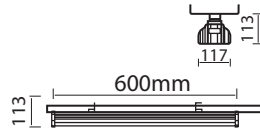

## Yüksek Tavan Armatürleri

*Yüksek tavanlı depo, üretim tesisi, alışveriş merkezleri vs. kullanımına uygundur.*

**Panama - 60W Yüksek Tavan Armatürü**

Kod	Renk	Güç	Lümen	Koli	Fiyat
PN606030	3000K	60W	7.320	1	<b>90,00 \$</b>
PN606040	4000K	60W	7.680	1	<b>90,00 \$</b>
PN606050	5000K	60W	7.680	1	<b>90,00 \$</b>
PN606064	6400K	60W	7.680	1	<b>90,00 \$</b>