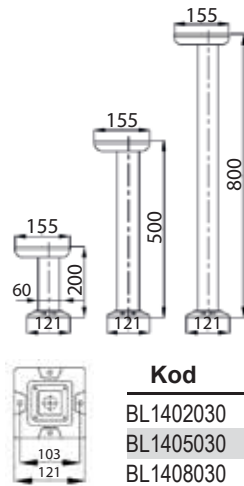

Milano 155mm Kare Bollard

Kod	Boy	Renk	Güç	Lümen	Koli	Fiyat
BL1402030	20cm	3000K	12W	1080	1	86,00 $
BL1405030	50cm	3000K	12W	1080	1	96,00 $
BL1408030	80cm	3000K	12W	1080	1	106,00 $

Fiyatlara KDV dahil deęildir.

- Driver
- Midpower Led
- Alüminyum Gövde
- Elektrostatik Boya
- İnox paslanmaz vida
- Silikon conta
- Polycarbonate cam