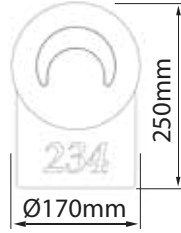

Napoli Otel Duvar Aplik