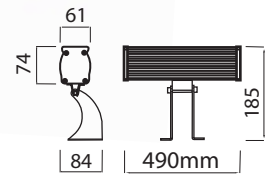

Alaska - 18 Ledli Wallwasher

Kod	Renk	Güç	Lümen	Koli	Fiyat
WH141830	3000K	22W	2.340	1	70,00 $
WH141840	4000K	22W	2.400	1	70,00 $
WH141864	6400K	22W	2.520	1	70,00 $
WH141870	KIRMIZI	22W	900	1	70,00 $
WH141871	YEŞİL	22W	1.800	1	70,00 $
WH141872	MAVİ	22W	450	1	70,00 $
WH141876	AMBER	22W	1.080	1	70,00 $
WH141879	RGB	18W	1.050	1	90,00 $

Fiyatlara KDV dahil değildir.

- Driver
- Alüminyum Gövde
- Elektrostatik Boya
- İnox paslanmaz vida
- Silikon conta
- 4 mm temperli cam
- 180 dereceli hareketli

TRIDONIC
Led Driver