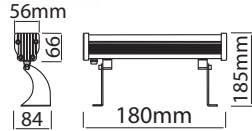

Panama - 6 Ledli Wallwasher

Kod	Renk	Güç	Lümen	Koli	Fiyat
WP140630	3000K	7W	780	1	35,00 $
WP140640	4000K	7W	800	1	35,00 $
WP140664	6400K	7W	840	1	35,00 $
WP140670	KIRMIZI	7W	300	1	35,00 $
WP140671	YEŞİL	7W	600	1	35,00 $
WP140672	MAVİ	7W	150	1	35,00 $
WP140676	AMBER	7W	360	1	35,00 $