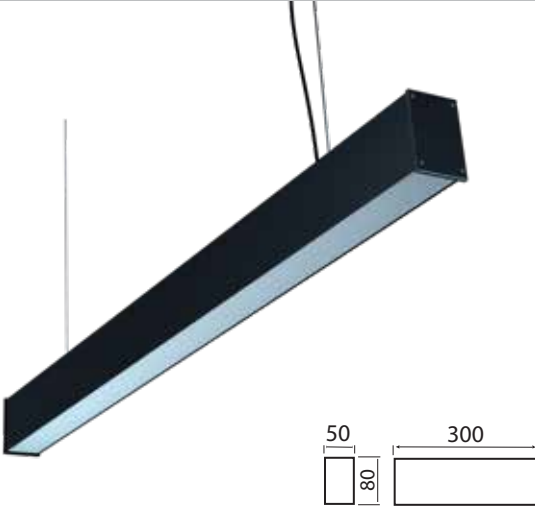

Milano - 300cm Lineer Sarkit 96W

Kod	Boyut	Renk	Güç	Lümen	Koli	Fiyat
LNS430030	300cm	3000K	96W	8160	1	255,00 $
LNS430040	300cm	4000K	96W	8640	1	255,00 $
LNS430064	300cm	6400K	96W	9120	1	255,00 $
LNB430030	300cm	3000K	96W	8160	1	255,00 $
LNB430040	300cm	4000K	96W	8640	1	255,00 $
LNB430064	300cm	6400K	96W	9120	1	255,00 $