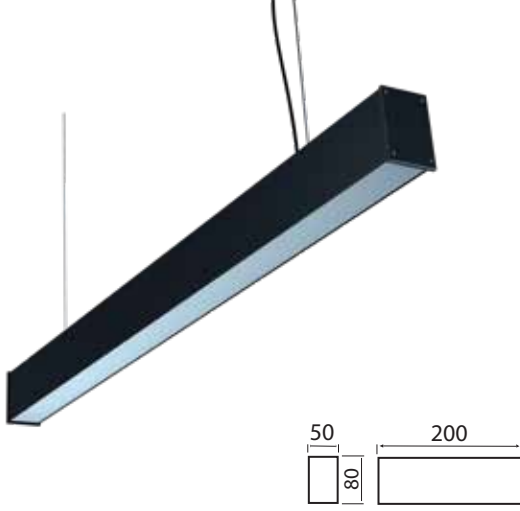

Milano - 200cm Lineer Sarkit 64W

Kod	Boyut	Renk	Güç	Lümen	Koli	Fiyat
LNS420030	200cm	3000K	64W	5440	1	170,00 $
LNS420040	200cm	4000K	64W	5760	1	170,00 $
LNS420064	200cm	6400K	64W	6080	1	170,00 $
LNB420030	200cm	3000K	64W	5440	1	170,00 $
LNB420040	200cm	4000K	64W	5760	1	170,00 $
LNB420064	200cm	6400K	64W	6080	1	170,00 $