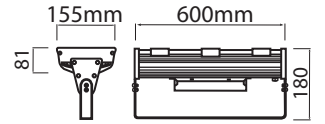

Bakü 96 Ledli Projektör (Harici Driver'lı)

Kod	Renk	Güç	Lümen	Koli	Fiyat
BN1209630	3000K	120W	13.200	1	225,00 $
BN1209640	4000K	120W	14.400	1	225,00 $
BN1209664	6400K	120W	15.600	1	225,00 $

- Driver
- Asimetrik Lens
- Alüminyum Gövde
- Elektrostatik Boya
- Inox paslanmaz vida
- Silikon conta
- 4 mm temperli cam
- 180 dereceli hareketli

Fiyatlara KDV dahil değildir.

50.000 SAAT

220-240 50-60Hz