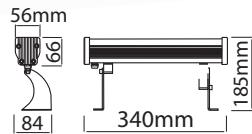

Panama - 12 Ledli Wallwasher

Kod	Renk	Güç	Lümen	Koli	Fiyat
WP141230	3000K	14W	1.560	1	45,00 $
WP141240	4000K	14W	1.600	1	45,00 $
WP141264	6400K	14W	1.680	1	45,00 $
WP141270	KIRMIZI	14W	600	1	45,00 $
WP141271	YEŞİL	14W	1.200	1	45,00 $
WP141272	MAVİ	14W	300	1	45,00 $
WP141276	AMBER	14W	700	1	45,00 $
WP141279	RGB	12W	720	1	65,00 $