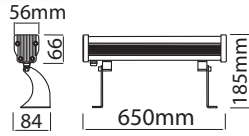

IK10

5.000  
SAAT

220-240  
50-60Hz

\* Ürünler 45 derece lensli üretilmektedir. ihtiyaca göre farklı derece lens uygulanabilir.  
\* RGB Ürünler kendinden animasyonlu fiyatlardır.

**Panama - 24 Ledli Wallwasher**