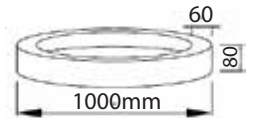

Napoli - Ø100cm Lineer Sarkıt 70W

Kod	Gövde	Renk	Güç	Lümen	Koli	Fiyat
LNS310030	Siyah	3000K	70W	6160	1	325,00 $
LNS310040	Siyah	4000K	70W	6440	1	325,00 $
LNS310064	Siyah	6400K	70W	6790	1	325,00 $
LNB310030	Beyaz	3000K	70W	6160	1	325,00 $
LNB310040	Beyaz	4000K	70W	6440	1	325,00 $
LNB310064	Beyaz	6400K	70W	6790	1	325,00 $

Fiyatlara KDV dahil değildir.

- Alüminyum Gövde
- Elektrostatik Boya
- Inox paslanmaz vida
- Opal Difüzör
- Smd Led & Alüminyum PCB
- Kolay Montaj Askı Aparatı
- Gövde Renk Seçeneği

5 000
SAAT

220-240
50-60Hz