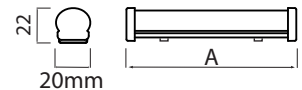

Panama Ledbar PC Dış Mekan

A - 10 cm ve katlarında 3 m ye kadar üretilebilir

Kod	Renk	Güç	Boy	Koli	Fiyat
LB910130	3000K	14.4W	101 CM	10	14,00 $
LB910140	4000K	14.4W	101 CM	10	14,00 $
LB910164	6400K	14.4W	101 CM	10	14,00 $
LB910170	KIRMIZI	14.4W	101 CM	10	18,00 $
LB910171	YEŞİL	14.4W	101 CM	10	18,00 $
LB910172	MAVİ	14.4W	101 CM	10	18,00 $
LB910176	AMBER	14.4W	101 CM	10	18,00 $
LB910172	RGB	14.4W	101 CM	10	24,00 $

Fiyatlara KDV dahil değildir.

* Smd Led & Alüminyum PCB

* Alüminyum Eloksal soğutucu profil

* Kolay Montaj Askı Aparatı

* 10 cm den başlayıp 10 cm aralıklı 300 cm uzunluğa kadar üretilebilir.

* IP sızdırmazlık malzemesi 20 yıl ömürlü alman malı silikon kullanılmaktadır.