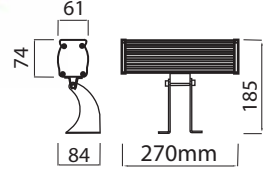

Alaska - 9 Ledli Wallwasher

Kod	Renk	Güç	Lümen	Koli	Fiyat
WH140930	3000K	11W	1.170	1	50,00 $
WH140940	4000K	11W	1.200	1	50,00 $
WH140964	6400K	11W	1.260	1	50,00 $
WH140970	KIRMIZI	11W	450	1	50,00 $
WH140971	YEŞİL	11W	900	1	50,00 $
WH140972	MAVİ	11W	225	1	50,00 $
WH140976	AMBER	11W	450	1	50,00 $
WH140979	RGB	10W	500	1	70,00 $