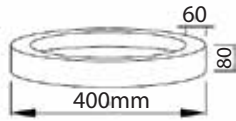

## Napoli - Ø40cm Lineer Sarkıt 30W

Kod	Gövde	Renk	Güç	Lümen	Koli	Fiyat
LNS304030	Siyah	3000K	30W	2640	1	135,00 \$
LNS304040	Siyah	4000K	30W	2760	1	135,00 \$
LNS304064	Siyah	6400K	30W	2910	1	135,00 \$
LNB304030	Beyaz	3000K	30W	2640	1	135,00 \$
LNB304040	Beyaz	4000K	30W	2760	1	135,00 \$
LNB304064	Beyaz	6400K	30W	2910	1	135,00 \$