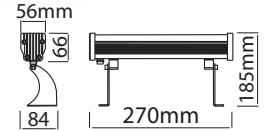

Panama - 9 Ledli Wallwasher

Kod	Renk	Güç	Lümen	Koli	Fiyat
WP140930	3000K	11W	1.170	1	40,00 $
WP140940	4000K	11W	1.200	1	40,00 $
WP140964	6400K	11W	1.260	1	40,00 $
WP140970	KIRMIZI	11W	450	1	40,00 $
WP140971	YEŞİL	11W	900	1	40,00 $
WP140972	MAVİ	11W	225	1	40,00 $
WP140976	AMBER	11W	450	1	40,00 $
WP140979	RGB	10W	500	1	60,00 $