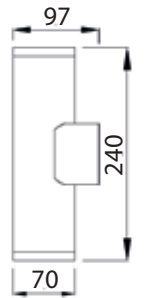

Amadora Çift Yönlü Duvar Aplık

Kod	Renk	Güç	Lümen	Koli	Fiyat
AP1702400	GU10 DUY	-	-	1	45,00 $
AP1702430	3000K	12W	540	1	85,00 $

Fiyatlara KDV dahil değildir.

- Driver
- Midpower Led
- Alüminyum Gövde
- Elektrostatik Boya
- İnox paslanmaz vida
- Silikon conta
- Polycarbonate cam