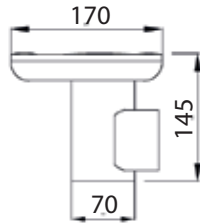

Napoli Fener Duvar Aplik