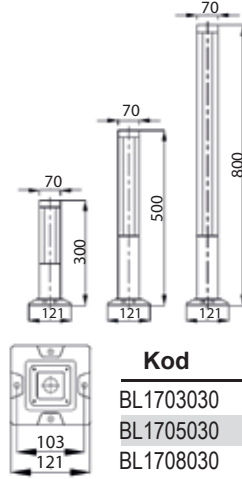

- \* Driver
- \* Midpower Led
- \* Alüminyum Gövde
- \* Elektrostatik Boya
- \* İnox paslanmaz vida
- \* Silikon conta
- \* Polycarbonate cam

5.000 SAAT

220-240 50-60Hz

**Palermo 70mm Kare Bollard**

Kod	Boy	Renk	Güç	Lümen	Koli	Fiyat
BL1703030	30cm	3000K	12W	1080	1	<b>76,00 \$</b>
BL1705030	50cm	3000K	12W	1080	1	<b>86,00 \$</b>
BL1708030	80cm	3000K	12W	1080	1	<b>96,00 \$</b>