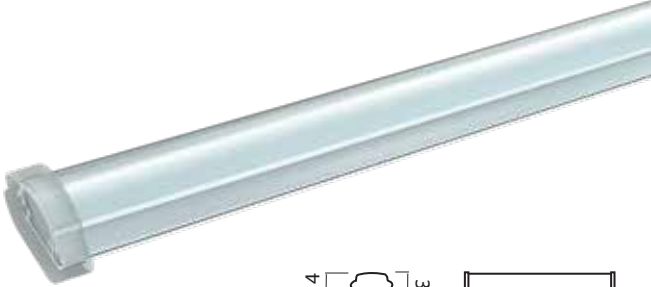

## Rio Ledbar İç Mekan

A -10 cm ve katlarında 3 m ye kadar üretilebilir

Kod	Renk	Güç	Boy	Koli	Fiyat
LB110130	3000K	14.4W	101 CM	10	12,00 \$
LB110140	4000K	14.4W	101 CM	10	12,00 \$
LB110164	6400K	14.4W	101 CM	10	12,00 \$
LB110170	KIRMIZI	14.4W	101 CM	10	16,00 \$
LB110171	YEŞİL	14.4W	101 CM	10	16,00 \$
LB110172	MAVİ	14.4W	101 CM	10	16,00 \$
LB110176	AMBER	14.4W	101 CM	10	16,00 \$