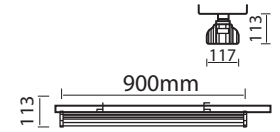

Panama - 90W Yüksek Tavan Armatürü

Kod	Renk	Güç	Lümen	Koli	Fiyat
PN909030	3000K	90W	10.980	1	130,00 $
PN909040	4000K	90W	11.520	1	130,00 $
PN909050	5000K	90W	11.520	1	130,00 $
PN909064	6400K	90W	11.520	1	130,00 $