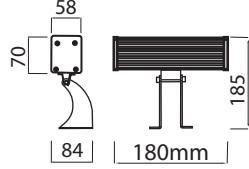

Havana - 6 Ledli Wallwasher

Kod	Renk	Güç	Lümen	Koli	Fiyat
WN140630	3000K	7W	780	1	40,00 $
WN140640	4000K	7W	800	1	40,00 $
WN140664	6400K	7W	840	1	40,00 $
WN140670	KIRMIZI	7W	300	1	40,00 $
WN140671	YEŞİL	7W	600	1	40,00 $
WN140672	MAVİ	7W	150	1	40,00 $
WN140676	AMBER	7W	360	1	40,00 $