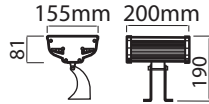

Peru 18 Ledli Projektör