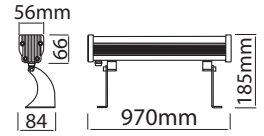

Panama - 36 Ledli Wallwasher

Kod	Renk	Güç	Lümen	Koli	Fiyat
WP143630	3000K	43W	4.680	1	85,00 $
WP143640	4000K	43W	4.800	1	85,00 $
WP143664	6400K	43W	5.040	1	85,00 $
WP143670	KIRMIZI	43W	1.800	1	85,00 $
WP143671	YEŞİL	43W	3.600	1	85,00 $
WP143672	MAVİ	43W	900	1	85,00 $
WP143676	AMBER	43W	2.160	1	85,00 $
WP143679	RGB	38W	2.100	1	105,00 $