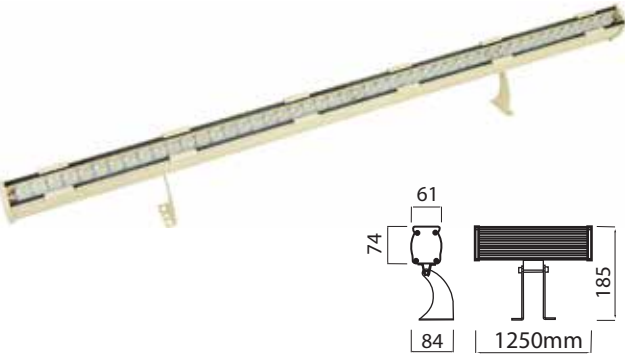

Alaska - 48 Ledli Wallwasher

Kod	Renk	Güç	Lümen	Koli	Fiyat
WH144830	3000K	55W	6.240	1	160,00 $
WH144840	4000K	55W	6.400	1	160,00 $
WH144864	6400K	55W	6.720	1	160,00 $
WH144870	KIRMIZI	55W	2.400	1	160,00 $
WH144871	YEŞİL	55W	4.800	1	160,00 $
WH144872	MAVİ	55W	1.200	1	160,00 $
WH144876	AMBER	55W	2.880	1	160,00 $
WH144879	RGB	50W	2.880	1	180,00 $