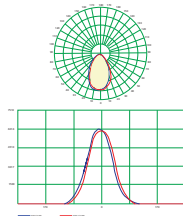

IK10

IP67

5.000
SAAT

220-240
50-60Hz

MIDPOWER LED

5 YIL GARANTİ