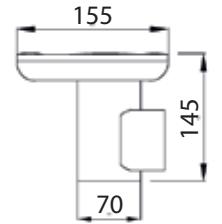

Milano Fener Duvar Aplik