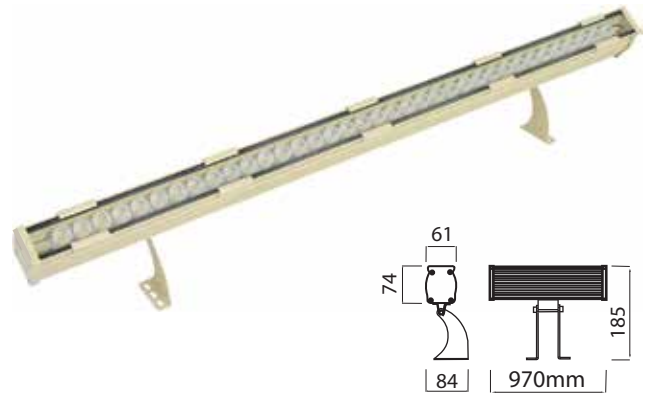

Alaska - 36 Ledli Wallwasher

Kod	Renk	Güç	Lümen	Koli	Fiyat
WH143630	3000K	43W	4.680	1	120,00 $
WH143640	4000K	43W	4.800	1	120,00 $
WH143664	6400K	43W	5.040	1	120,00 $
WH143670	KIRMIZI	43W	1.800	1	120,00 $
WH143671	YEŞİL	43W	3.600	1	120,00 $
WH143672	MAVİ	43W	900	1	120,00 $
WH143676	AMBER	43W	2.160	1	120,00 $
WH143679	RGB	38W	2.100	1	140,00 $