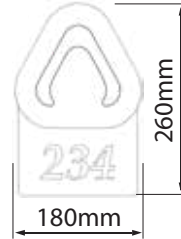

Torino Otel Duvar Aplik