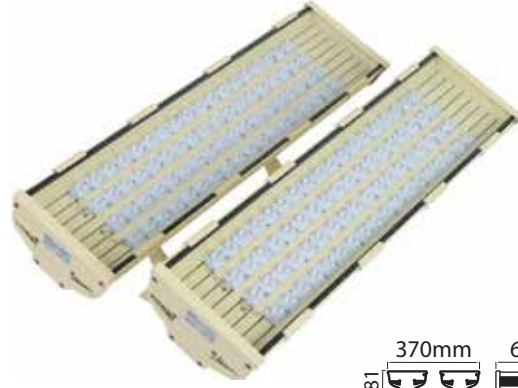

Peru 2x72 Ledli Projektör

Kod	Renk	Güç	Lümen	Koli	Fiyat
PH247230	3000K	170W	18.720	1	450,00 $
PH247240	4000K	170W	19.600	1	450,00 $
PH247264	6400K	170W	20.160	1	450,00 $
PH247270	KIRMIZI	170W	7.200	1	450,00 $
PH247271	YEŞİL	170W	14.400	1	450,00 $
PH247272	MAVİ	170W	3.600	1	450,00 $
PH247276	AMBER	170W	8.600	1	450,00 $
PH247279	RGB	152W	8.400	1	Fiyat Alınız

Fiyatlara KDV dahil değildir.

- Driver
- Alüminyum Gövde
- Elektrostatik Boya
- Inox paslanmaz vida
- Silikon conta
- 4 mm temperli cam
- 180 dereceli hareketli

* Ürünler 45 derece lensli üretilmektedir. ihtiyaca göre farklı derece lens uygulanabilir.

* RGB Ürünler kendinden animasyonlu fiyatlardır.

* RF kontrollü uzaktan kumanda istendiğinde özel üretim yapılarak fiyatlandırılır.