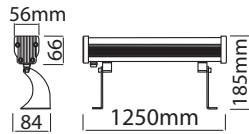

Panama - 48 Ledli Wallwasher

Kod	Renk	Güç	Lümen	Koli	Fiyat
WP144830	3000K	55W	6.240	1	110,00 $
WP144840	4000K	55W	6.400	1	110,00 $
WP144864	6400K	55W	6.720	1	110,00 $
WP144870	KIRMIZI	55W	2.400	1	110,00 $
WP144871	YEŞİL	55W	4.800	1	110,00 $
WP144872	MAVİ	55W	1.200	1	110,00 $
WP144876	AMBER	55W	2.880	1	110,00 $
WP144879	RGB	50W	2.880	1	130,00 $