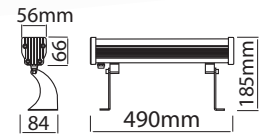

Panama - 18 Ledli Wallwasher

Kod	Renk	Güç	Lümen	Koli	Fiyat
WP141830	3000K	22W	2.340	1	55,00 $
WP141840	4000K	22W	2.400	1	55,00 $
WP141864	6400K	22W	2.520	1	55,00 $
WP141870	KIRMIZI	22W	900	1	55,00 $
WP141871	YEŞİL	22W	1.800	1	55,00 $
WP141872	MAVİ	22W	450	1	55,00 $
WP141876	AMBER	22W	1.080	1	55,00 $
WP141879	RGB	18W	1.050	1	75,00 $

Fiyatlara KDV dahil değildir.

- Driver
- Alüminyum Gövde
- Eloksal kaplama
- İnox paslanmaz vida
- Silikon conta
- 4 mm temperli cam
- 180 dereceli hareketli

TRIDONIC
Led Driver

IK10

5.000
SAAT

220-240
50-60Hz