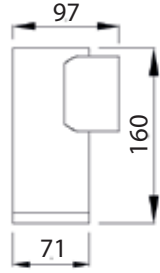

Aveiro Tek Yönlü Duvar Aplık