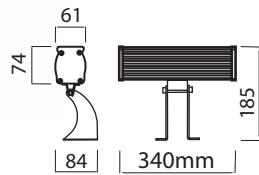

Alaska - 12 Ledli Wallwasher

Kod	Renk	Güç	Lümen	Koli	Fiyat
WH141230	3000K	14W	1.560	1	55,00 $
WH141240	4000K	14W	1.600	1	55,00 $
WH141264	6400K	14W	1.680	1	55,00 $
WH141270	KIRMIZI	14W	600	1	55,00 $
WH141271	YEŞİL	14W	1.200	1	55,00 $
WH141272	MAVİ	14W	300	1	55,00 $
WH141276	AMBER	14W	700	1	55,00 $
WH141279	RGB	12W	720	1	75,00 $