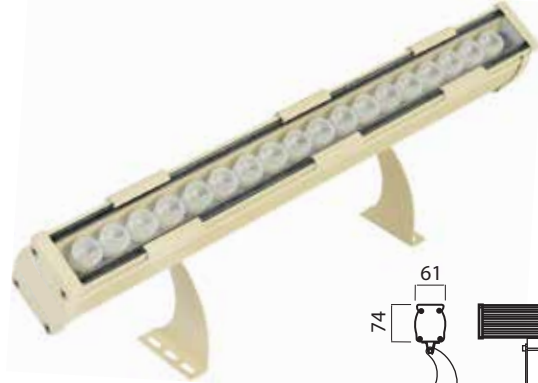

Alaska - 18 Ledli Wallwasher

Kod	Renk	Güç	Lümen	Koli	Fiyat
WH141830	3000K	22W	2.340	1	70,00 $
WH141840	4000K	22W	2.400	1	70,00 $
WH141864	6400K	22W	2.520	1	70,00 $
WH141870	KIRMIZI	22W	900	1	70,00 $
WH141871	YEŞİL	22W	1.800	1	70,00 $
WH141872	MAVİ	22W	450	1	70,00 $
WH141876	AMBER	22W	1.080	1	70,00 $
WH141879	RGB	18W	1.050	1	90,00 $

Fiyatlara KDV dahil değildir.

- Driver
- Alüminyum Gövde
- Elektrostatik Boya
- İnox paslanmaz vida
- Silikon conta
- 4 mm temperli cam
- 180 dereceli hareketli

TRIDONIC
Led Driver

- Ürünler 45 derece lensli üretilmektedir. ihtiyaca göre farklı derece lens uygulanabilir.
- RGB Ürünler kendinden animasyonlu fiyatlıdır.
- RF kontrollü uzaktan kumanda istendiğinde özel üretim yapılarak fiyatlandırılır.