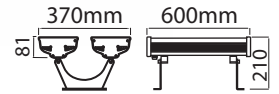

Peru 2x72 Ledli Projektör