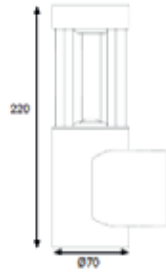

Pisa Duvar Aplik