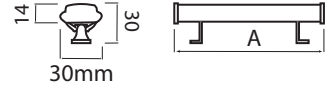

Rio Ledbar Dış Mekan