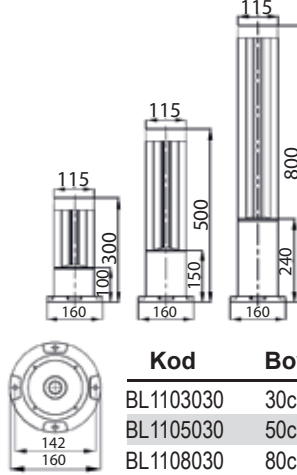

Roma Ø115mm Yuvarlak Bollard

Kod	Boy	Renk	Güç	Lümen	Koli	Fiyat
BL1103030	30cm	3000K	12W	1080	1	85,00 $
BL1105030	50cm	3000K	12W	1080	1	95,00 $
BL1108030	80cm	3000K	12W	1080	1	105,00 $