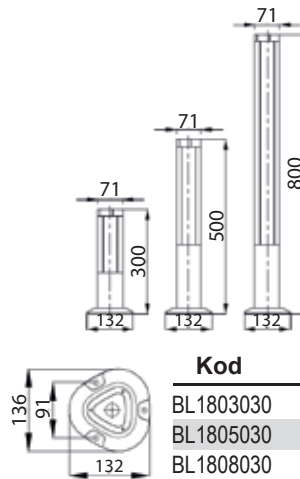

Pesaro 71mm Üçgen Bollard

Kod	Boy	Renk	Güç	Lümen	Koli	Fiyat
BL1803030	30cm	3000K	12W	1080	1	76,00 $
BL1805030	50cm	3000K	12W	1080	1	86,00 $
BL1808030	80cm	3000K	12W	1080	1	96,00 $

Fiyatlara KDV dahil değildir.

- Driver
- Midpover Led
- Alüminyum Gövde
- Elektrostatik Boya
- İnox paslanmaz vida
- Silikon conta
- Polycarbonate cam