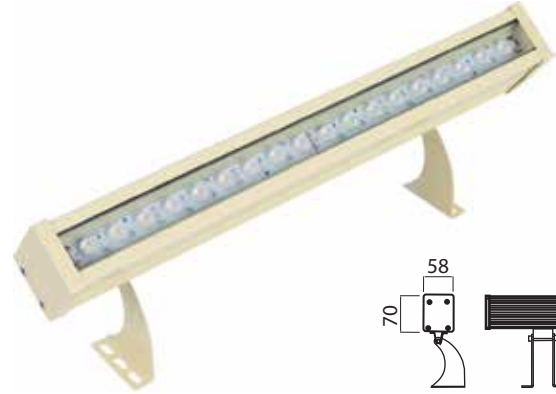

Havana - 18 Ledli Wallwasher

Kod	Renk	Güç	Lümen	Koli	Fiyat
WN141830	3000K	22W	2.340	1	70,00 $
WN141840	4000K	22W	2.400	1	70,00 $
WN141864	6400K	22W	2.520	1	70,00 $
WN141870	KIRMIZI	22W	900	1	70,00 $
WN141871	YEŞİL	22W	1.800	1	70,00 $
WN141872	MAVİ	22W	450	1	70,00 $
WN141876	AMBER	22W	1.080	1	70,00 $
WN141879	RGB	18W	1.050	1	90,00 $

Fiyatlara KDV dahil değildir.

- Driver
- Alüminyum Gövde
- Elektrostatik Boya
- İnox paslanmaz vida
- Silikon conta
- 4 mm temperli cam
- 180 dereceli hareketli

TRIDONIC
Led Driver

* Ürünler 45 derece lensli üretilmektedir. ihtiyaca göre farklı derece lens uygulanabilir.

* RGB Ürünler kendinden animasyonlu fiyatlıdır.

* RF kontrollü uzaktan kumanda istendiğinde özel üretim yapılarak fiyatlandırılır.