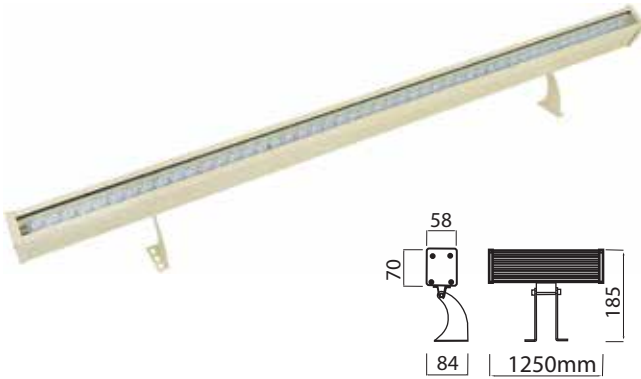

Havana - 48 Ledli Wallwasher

Kod	Renk	Güç	Lümen	Koli	Fiyat
WN144830	3000K	55W	6.240	1	160,00 $
WN144840	4000K	55W	6.400	1	160,00 $
WN144864	6400K	55W	6.720	1	160,00 $
WN144870	KIRMIZI	55W	2.400	1	160,00 $
WN144871	YEŞİL	55W	4.800	1	160,00 $
WN144872	MAVİ	55W	1.200	1	160,00 $
WN144876	AMBER	55W	2.880	1	160,00 $
WN144879	RGB	50W	2.880	1	180,00 $