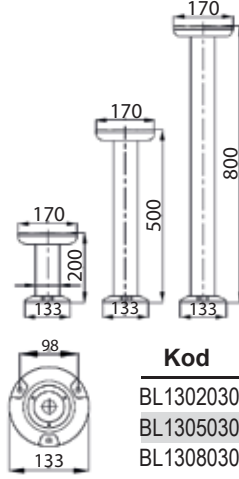

Napoli Ø170mm Yuvarlak Bollard

Kod	Boy	Renk	Güç	Lümen	Koli	Fiyat
BL1302030	20cm	3000K	12W	1080	1	86,00 $
BL1305030	50cm	3000K	12W	1080	1	96,00 $
BL1308030	80cm	3000K	12W	1080	1	106,00 $