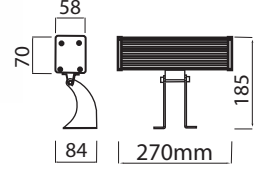

Havana - 9 Ledli Wallwasher

Kod	Renk	Güç	Lümen	Koli	Fiyat
WN140930	3000K	11W	1.170	1	50,00 $
WN140940	4000K	11W	1.200	1	50,00 $
WN140964	6400K	11W	1.260	1	50,00 $
WN140970	KIRMIZI	11W	450	1	50,00 $
WN140971	YEŞİL	11W	900	1	50,00 $
WN140972	MAVİ	11W	225	1	50,00 $
WN140976	AMBER	11W	450	1	50,00 $
WN140979	RGB	10W	500	1	70,00 $