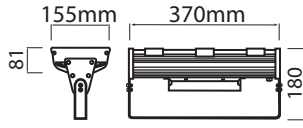

Bakü 48 Ledli Projektör