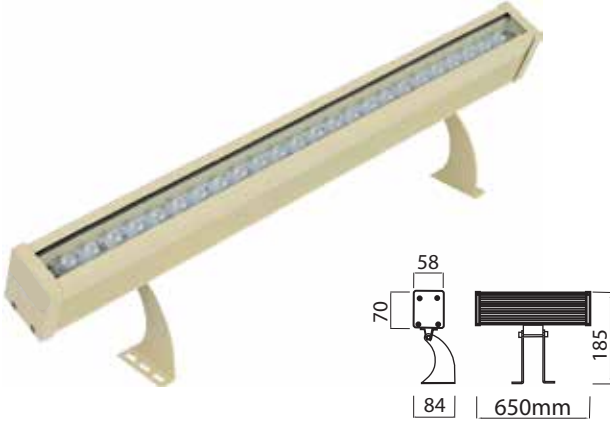

Havana - 24 Ledli Wallwasher

Kod	Renk	Güç	Lümen	Koli	Fiyat
WN142430	3000K	29W	3.120	1	90,00 $
WN142440	4000K	29W	3.200	1	90,00 $
WN142464	6400K	29W	3.360	1	90,00 $
WN142470	KIRMIZI	29W	1.200	1	90,00 $
WN142471	YEŞİL	29W	2.400	1	90,00 $
WN142472	MAVİ	29W	600	1	90,00 $
WN142476	AMBER	29W	1.440	1	90,00 $
WN142479	RGB	25W	1.440	1	110,00 $