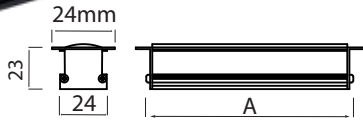

Rio Ledbar Geniş Sıva Altı İç ve Dış Mekan