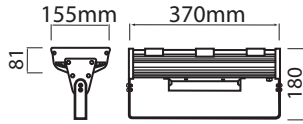

Bakü 72 Ledli Projektör (Harici Driver'lı)