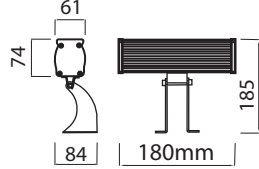

Alaska - 6 Ledli Wallwasher

Kod	Renk	Güç	Lümen	Koli	Fiyat
WH140630	3000K	7W	780	1	40,00 $
WH140640	4000K	7W	800	1	40,00 $
WH140664	6400K	7W	840	1	40,00 $
WH140670	KIRMIZI	7W	300	1	40,00 $
WH140671	YEŞİL	7W	600	1	40,00 $
WH140672	MAVİ	7W	150	1	40,00 $
WH140676	AMBER	7W	360	1	40,00 $