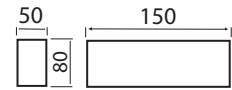

Milano - 150cm Lineer Sarkit 48W

Kod	Boyut	Renk	Güç	Lümen	Koli	Fiyat
LNS415030	150cm	3000K	48W	3300	1	127,00 $
LNS415040	150cm	4000K	48W	3465	1	127,00 $
LNS415064	150cm	6400K	48W	3630	1	127,00 $
LNB415030	150cm	3000K	48W	3300	1	127,00 $
LNB415040	150cm	4000K	48W	3465	1	127,00 $
LNB415064	150cm	6400K	48W	3630	1	127,00 $

Fiyatlara KDV dahil değildir.

- Alüminyum Gövde
- Elektrostatik Boya
- Inox paslanmaz vida
- Opal Difüzör
- Smd Led & Alüminyum PCB
- Kolay Montaj Askı Aparatı
- Gövde Renk Seçeneği

5.000
SAAT

220-240
50-60Hz