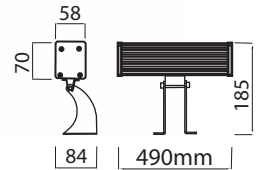

Havana - 18 Ledli Wallwasher

Kod	Renk	Güç	Lümen	Koli	Fiyat
WN141830	3000K	22W	2.340	1	70,00 $
WN141840	4000K	22W	2.400	1	70,00 $
WN141864	6400K	22W	2.520	1	70,00 $
WN141870	KIRMIZI	22W	900	1	70,00 $
WN141871	YEŞİL	22W	1.800	1	70,00 $
WN141872	MAVİ	22W	450	1	70,00 $
WN141876	AMBER	22W	1.080	1	70,00 $
WN141879	RGB	18W	1.050	1	90,00 $

Fiyatlara KDV dahil değildir.

- Driver
- Alüminyum Gövde
- Elektrostatik Boya
- İnox paslanmaz vida
- Silikon conta
- 4 mm temperli cam
- 180 dereceli hareketli

TRIDONIC
Led Driver