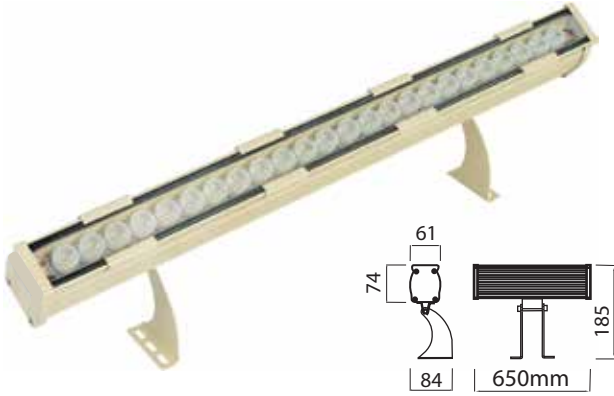

Alaska - 24 Ledli Wallwasher

Kod	Renk	Güç	Lümen	Koli	Fiyat
WH142430	3000K	29W	3.120	1	90,00 $
WH142440	4000K	29W	3.200	1	90,00 $
WH142464	6400K	29W	3.360	1	90,00 $
WH142470	KIRMIZI	29W	1.200	1	90,00 $
WH142471	YEŞİL	29W	2.400	1	90,00 $
WH142472	MAVİ	29W	600	1	90,00 $
WH142476	AMBER	29W	1.440	1	90,00 $
WH142479	RGB	25W	1.440	1	110,00 $