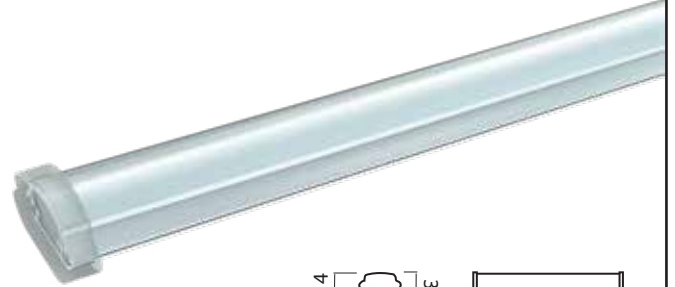

Rio Ledbar Dış Mekan

A -10 cm ve katlarında 3 m ye kadar üretilebilir

Kod	Renk	Güç	Boy	Koli	Fiyat
LB210130	3000K	14.4W	101 CM	10	18,00 $
LB210140	4000K	14.4W	101 CM	10	18,00 $
LB210164	6400K	14.4W	101 CM	10	18,00 $
LB210170	KIRMIZI	14.4W	101 CM	10	22,00 $
LB210171	YEŞİL	14.4W	101 CM	10	22,00 $
LB210172	MAVİ	14.4W	101 CM	10	22,00 $
LB210176	AMBER	14.4W	101 CM	10	22,00 $