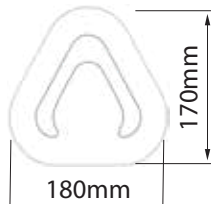

**Napoli Yatay Duvar Aplik**

Kod	Renk	Güç	Lümen	Koli	Fiyat
AP2401730	3000K	6W	360	1	67,00 \$

**Milano Yatay Duvar Aplik**

Kod	Renk	Güç	Lümen	Koli	Fiyat
AP2501530	3000K	6W	360	1	67,00 \$

**Torino Yatay Duvar Aplik**