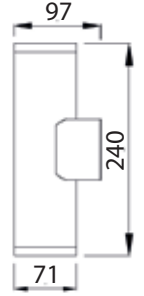

Aveiro Çift Yönlü Duvar Aplık