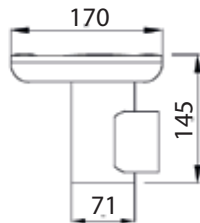

Torino Fener Duvar Aplik