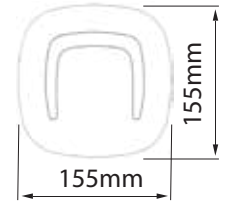

Milano Yatay Duvar Aplik