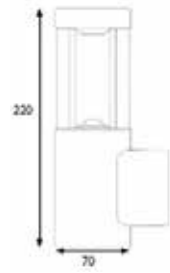

## Duvar Aplik Bahçe Aydınlatması Ürün Grupları

Eviniz de hergün güzel bir karşılama sizi bekliyor ...

**Pisa Duvar Aplik**

Kod	Renk	Güç	Lümen	Koli	Fiyat
AP1102230	3000K	6W	360	1	<b>85,00 \$</b>

**Palermo Duvar Aplik**