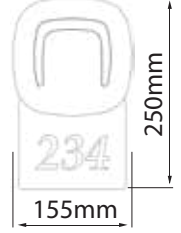

Milano Otel Duvar Aplik