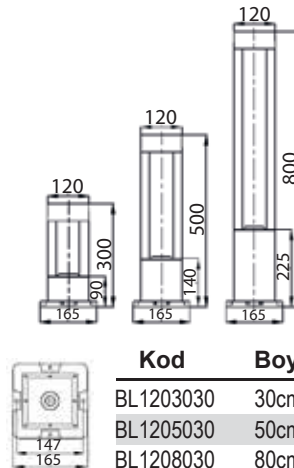

Venedik 120mm Kare Bollard

Kod	Boy	Renk	Güç	Lümen	Koli	Fiyat
BL1203030	30cm	3000K	12W	1080	1	110,00 $
BL1205030	50cm	3000K	12W	1080	1	125,00 $
BL1208030	80cm	3000K	12W	1080	1	145,00 $

Fiyatlara KDV dahil değildir.

- Driver
- COB Led
- Alüminyum Gövde
- Elektrostatik Boya
- Inox paslanmaz vida
- Silikon conta
- 4 mm temperli cam