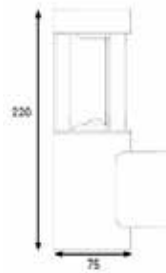

Pesaro Duvar Aplik

Kod	Renk	Güç	Lümen	Koli	Fiyat
AP1302230	3000K	6W	360	1	85,00 $