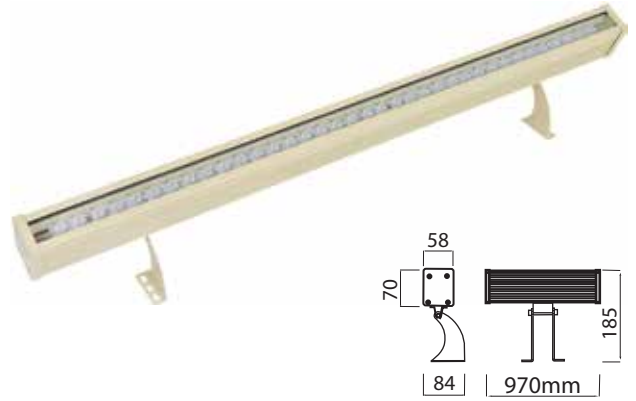

Havana - 36 Ledli Wallwasher

Kod	Renk	Güç	Lümen	Koli	Fiyat
WN143630	3000K	43W	4.680	1	120,00 $
WN143640	4000K	43W	4.800	1	120,00 $
WN143664	6400K	43W	5.040	1	120,00 $
WN143670	KIRMIZI	43W	1.800	1	120,00 $
WN143671	YEŞİL	43W	3.600	1	120,00 $
WN143672	MAVİ	43W	900	1	120,00 $
WN143676	AMBER	43W	2.160	1	120,00 $
WN143679	RGB	38W	2.100	1	140,00 $