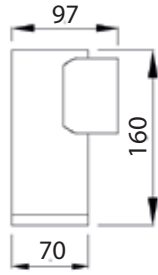

Almada Tek Yönlü Duvar Aplık