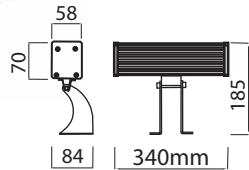

Havana - 12 Ledli Wallwasher

Kod	Renk	Güç	Lümen	Koli	Fiyat
WN141230	3000K	14W	1.560	1	55,00 $
WN141240	4000K	14W	1.600	1	55,00 $
WN141264	6400K	14W	1.680	1	55,00 $
WN141270	KIRMIZI	14W	600	1	55,00 $
WN141271	YEŞİL	14W	1.200	1	55,00 $
WN141272	MAVİ	14W	300	1	55,00 $
WN141276	AMBER	14W	700	1	55,00 $
WN141279	RGB	12W	720	1	75,00 $