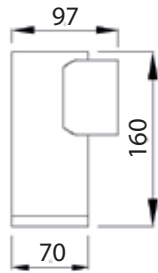

Amadora Tek Yönlü Duvar Aplık