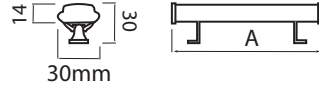

## Rio Ledbar İç Mekan

A -10 cm ve katlarında 3 m ye kadar üretilebilir

Kod	Renk	Güç	Boy	Koli	Fiyat
LB110130	3000K	14.4W	101 CM	10	12,00 \$
LB110140	4000K	14.4W	101 CM	10	12,00 \$
LB110164	6400K	14.4W	101 CM	10	12,00 \$
LB110170	KIRMIZI	14.4W	101 CM	10	16,00 \$
LB110171	YEŞİL	14.4W	101 CM	10	16,00 \$
LB110172	MAVİ	14.4W	101 CM	10	16,00 \$
LB110176	AMBER	14.4W	101 CM	10	16,00 \$