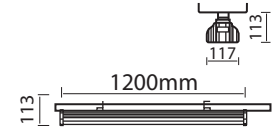

Panama - 140W Yüksek Tavan Armatürü

Kod	Renk	Güç	Lümen	Koli	Fiyat
PN12014030	3000K	140W	17.080	1	180,00 $
PN12014040	4000K	140W	17.920	1	180,00 $
PN12014050	5000K	140W	17.920	1	180,00 $
PN12014064	6400K	140W	17.920	1	180,00 $

Fiyatlara KDV dahil değildir.

- Driver
- Alüminyum Gövde
- Eloksal Kaplama
- İnox Paslanmaz Vida
- Silikon Conta
- 4 mm Temperli Cam

TRIDONIC
Led Driver

CREE
LED