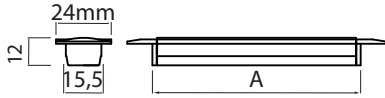

Rio Ledbar Sıva Altı İç Mekan