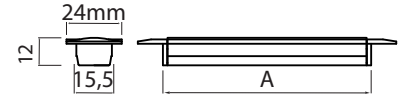

Rio Ledbar Sıva Altı Dış Mekan