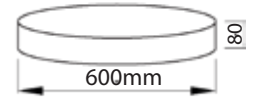

Pisa - Ø60cm Linear Sarkıt

45W