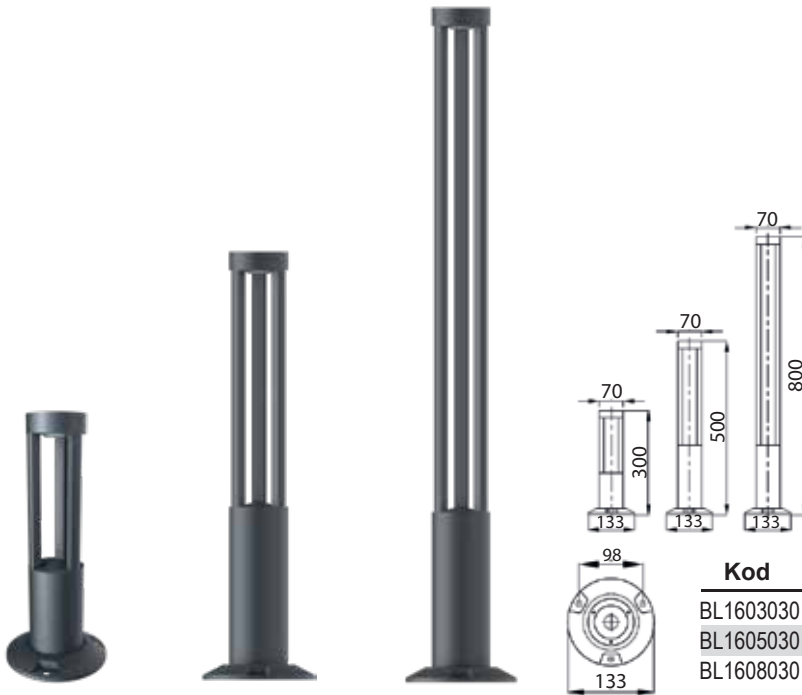

Pisa Ø70mm Yuvarlak Bollard

Kod	Boy	Renk	Güç	Lümen	Koli	Fiyat
BL1603030	30cm	3000K	12W	1080	1	76,00 $
BL1605030	50cm	3000K	12W	1080	1	86,00 $
BL1608030	80cm	3000K	12W	1080	1	96,00 $

Fiyatlara KDV dahil değildir.

- Driver
- Midpower Led
- Alüminyum Gövde
- Elektrostatik Boya
- İnox paslanmaz vida
- Silikon conta
- Polycarbonate cam

5.000 SAAT

220-240 50-60Hz