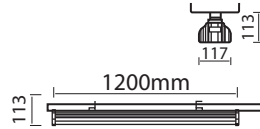

Panama - 120W Yüksek Tavan Armatürü

Kod	Renk	Güç	Lümen	Koli	Fiyat
PN12012030	3000K	120W	14.640	1	155,00 $
PN12012040	4000K	120W	15.360	1	155,00 $
PN12012050	5000K	120W	15.360	1	155,00 $
PN12012064	6400K	120W	15.360	1	155,00 $