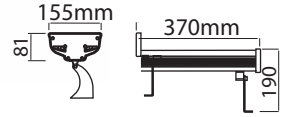

Peru 36 Ledli Projektör