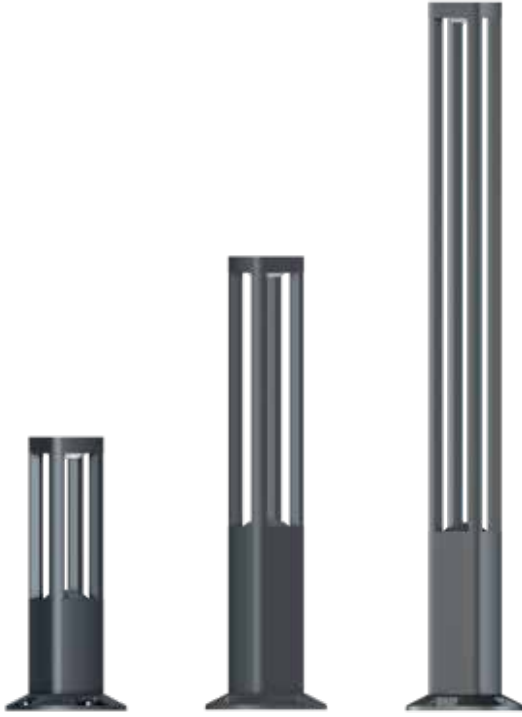

- \* Driver
- \* Midpower Led
- \* Alüminyum Gövde
- \* Elektrostatik Boya
- \* İnox paslanmaz vida
- \* Silikon conta
- \* Polycarbonate cam

5.000 SAAT

220-240 50-60Hz

**Palermo 70mm Kare Bollard**

Kod	Boy	Renk	Güç	Lümen	Koli	Fiyat
BL1703030	30cm	3000K	12W	1080	1	<b>76,00 \$</b>
BL1705030	50cm	3000K	12W	1080	1	<b>86,00 \$</b>
BL1708030	80cm	3000K	12W	1080	1	<b>96,00 \$</b>