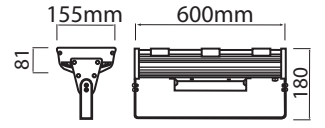

Bakü 72 Ledli Projektör