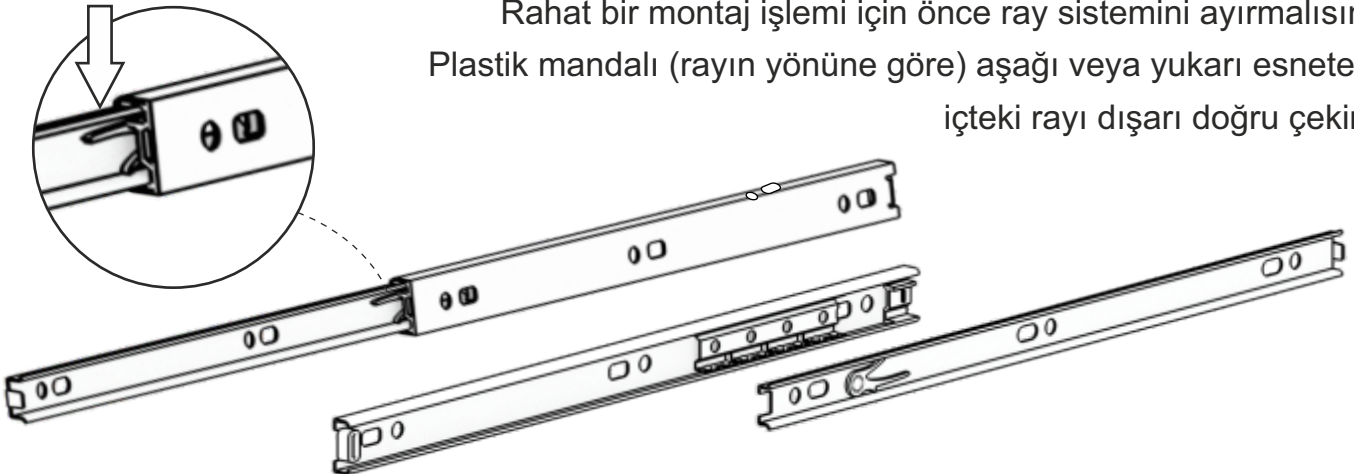

DEKOREX

CLM 112 ÇALIŞMA MASASI
KULLANIM VE MONTAJ KILAVUZU

Ürün montajının 2 kişi ile yapılması gerekmektedir. Mobilya parçalarının zarar görmemesi için halı / kilim v.b.yumuşak malzeme üzerinde kurulması gerekmektedir. Montaj anında takıldığınız herhangi bir noktada müşteri destek hattından yardım almanız gerekebilir. Montaja başlamadan önce aşağıdaki

RAYLARI BİRBİRİNDEN AYIRMA İŞLEMİ

Rahat bir montaj işlemi için önce ray sistemini ayırmalısınız.

Plastik mandalı (rayın yönüne göre) aşağı veya yukarı esneterek içteki rayı dışarı doğru çekiniz.

MINIFIX DÜBELİ MONTAJ DETAYI

1

minifix dübelini çekiç yardımıyla minifix çubuğunun geleceği deliğe çakın.

2

minifix çubuğunu yıldız tornavida yardımıyla çaktığınız dübele sabitleyin.

sol
yan tabla

sağ
yan tabla

üst tabla

üst tabla