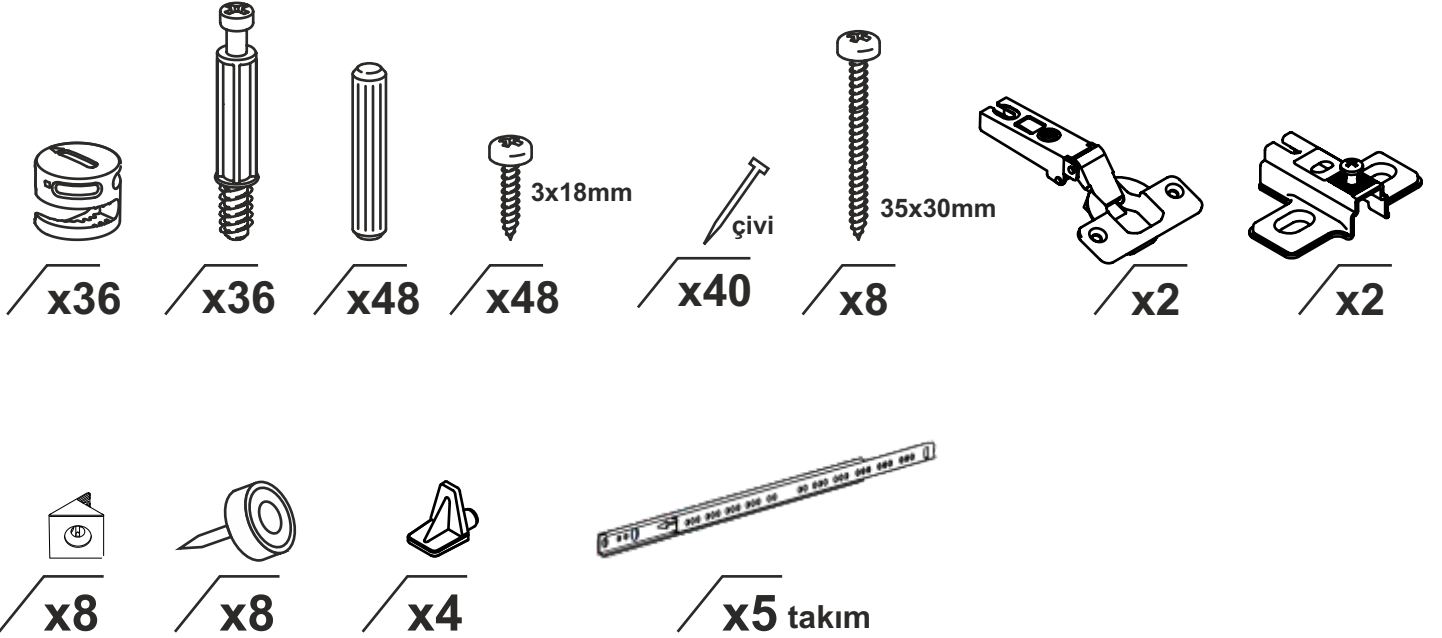

DEKOREX

CLM 112 ÇALIŞMA MASASI
KULLANIM VE MONTAJ KILAVUZU

Ürün montajının 2 kişi ile yapılması gerekmektedir. Mobilya parçalarının zarar görmemesi için halı / kilim v.b.yumuşak malzeme üzerinde kurulması gerekmektedir. Montaj anında takıldığınız herhangi bir noktada müşteri destek hattından yardım almanız gerekebilir. Montaja başlamadan önce aşağıdaki

RAYLARI BİRBİRİNDEN AYIRMA İŞLEMİ

Rahat bir montaj işlemi için önce ray sistemini ayırmalısınız.

Plastik mandalı (rayın yönüne göre) aşağı veya yukarı esneterek içteki rayı dışarı doğru çekiniz.

MINIFIX DÜBELİ MONTAJ DETAYI

1

minifix dübelini çekiç yardımıyla minifix çubuğunun geleceği deliğe çakın.

2

minifix çubuğunu yıldız tornavida yardımıyla çaktığınız dübele sabitleyin.

sol
yan tabla

sağ
yan tabla

üst tabla

üst tabla