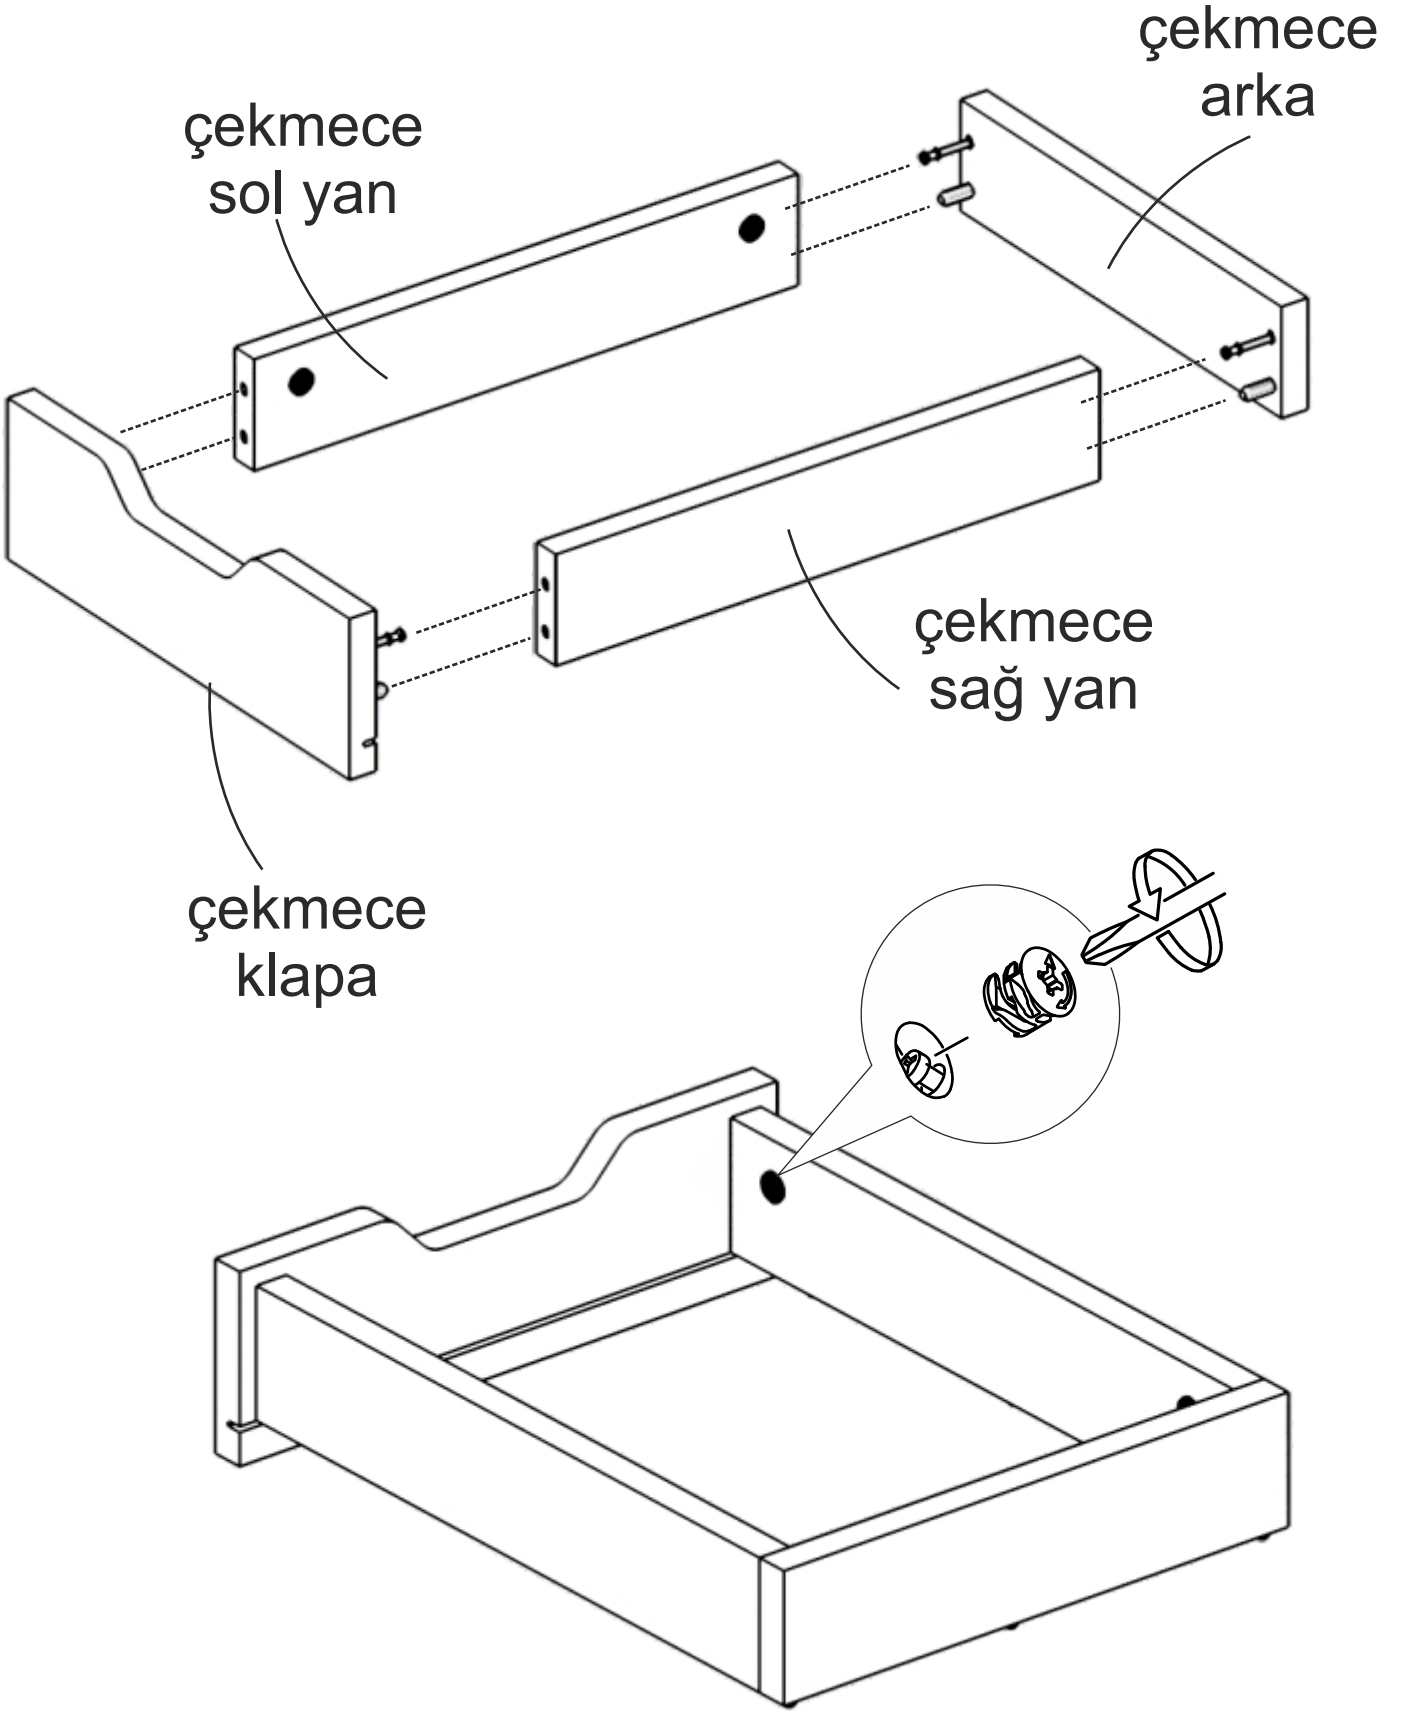

KÜÇÜK ÇEKMECE