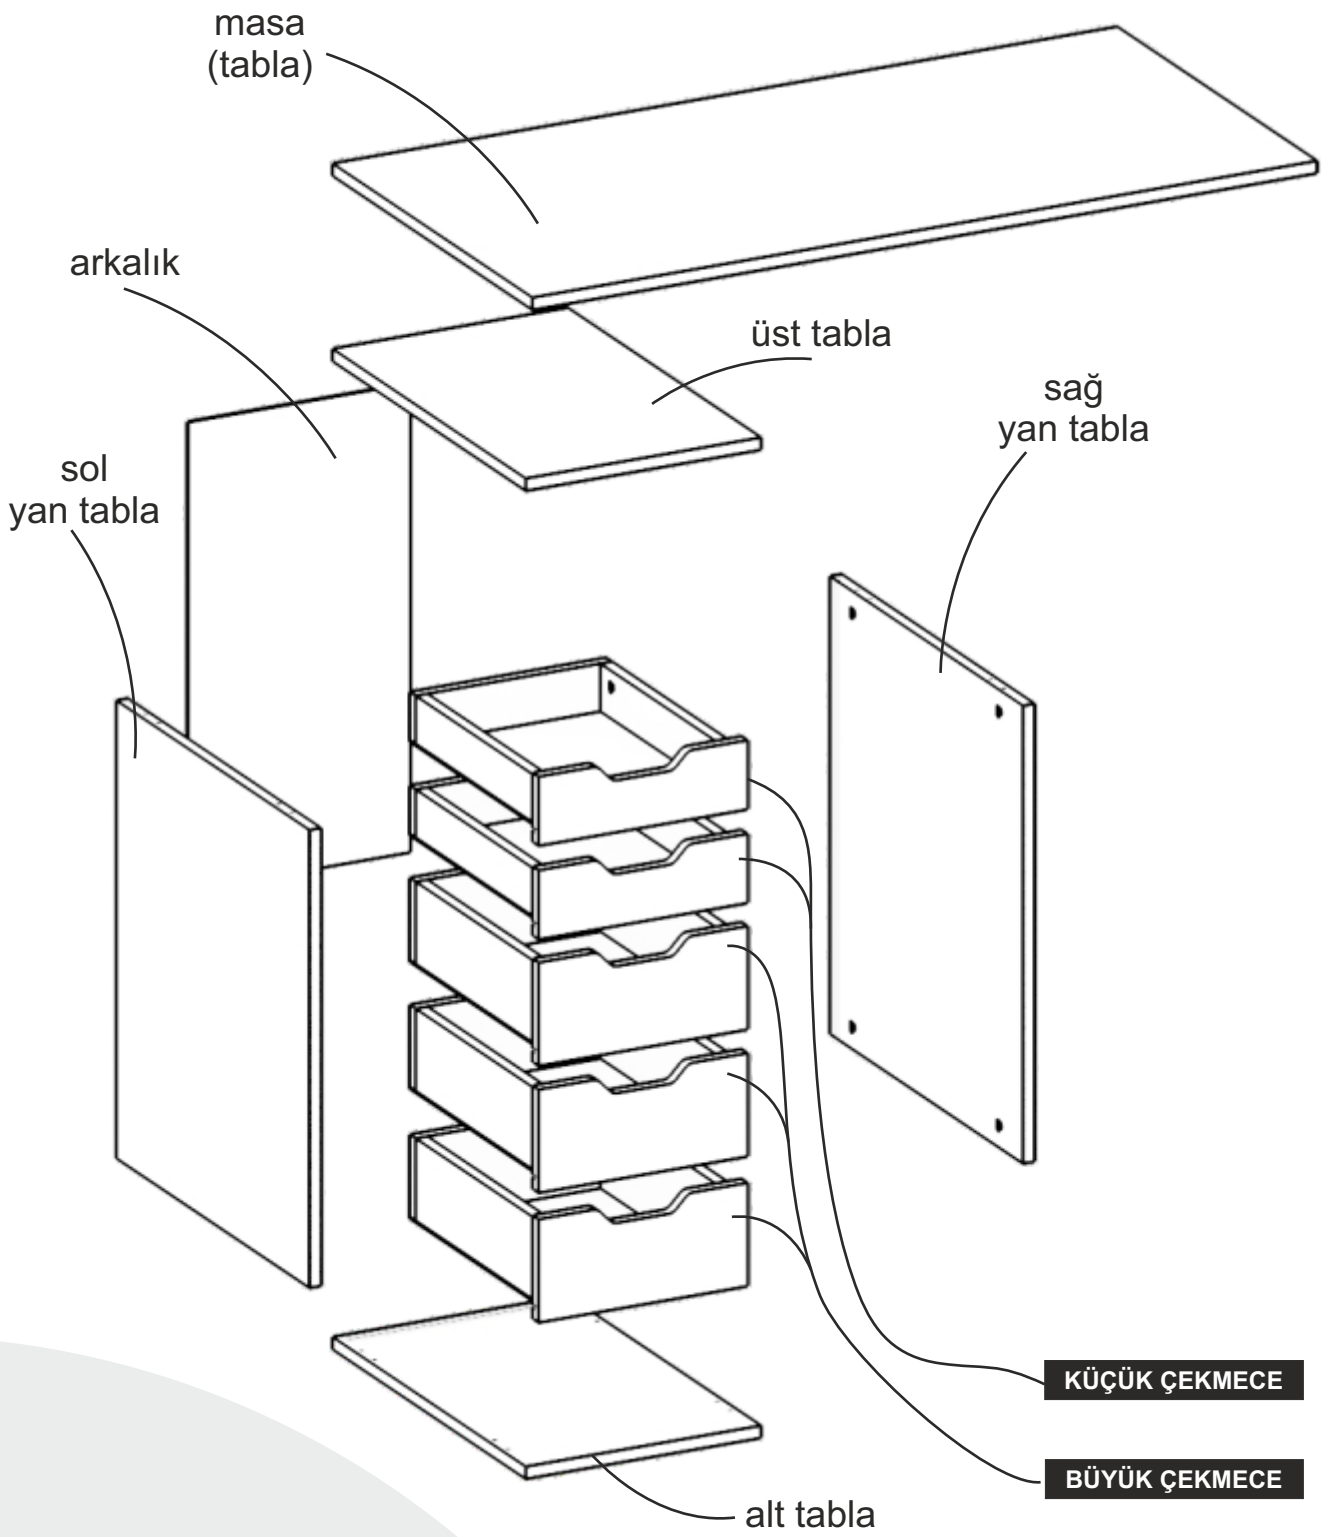

DEKOREX

CLM 112 ÇALIŞMA MASASI
KULLANIM VE MONTAJ KILAVUZU

Ürün montajının 2 kişi ile yapılması gerekmektedir. Mobilya parçalarının zarar görmemesi için halı / kilim v.b.yumuşak malzeme üzerinde kurulması gerekmektedir. Montaj anında takıldığınız herhangi bir noktada müşteri destek hattından yardım almanız gerekebilir. Montaja başlamadan önce aşağıdaki

RAYLARI BİRBİRİNDEN AYIRMA İŞLEMİ

Rahat bir montaj işlemi için önce ray sistemini ayırmalısınız.

Plastik mandalı (rayın yönüne göre) aşağı veya yukarı esneterek içteki rayı dışarı doğru çekiniz.

MINIFIX DÜBELİ MONTAJ DETAYI

1

minifix dübelini çekiç yardımıyla minifix çubuğunun geleceği deliğe çakın.

2

minifix çubuğunu yıldız tornavida yardımıyla çaktığınız dübele sabitleyin.

sol
yan tabla

sağ
yan tabla

üst tabla

üst tabla

BÜYÜK ÇEKMECE

alt tabla

alt tabla

alt tabla

sol
yan tabla

sağ
yan tabla

arkalık

alt tabla