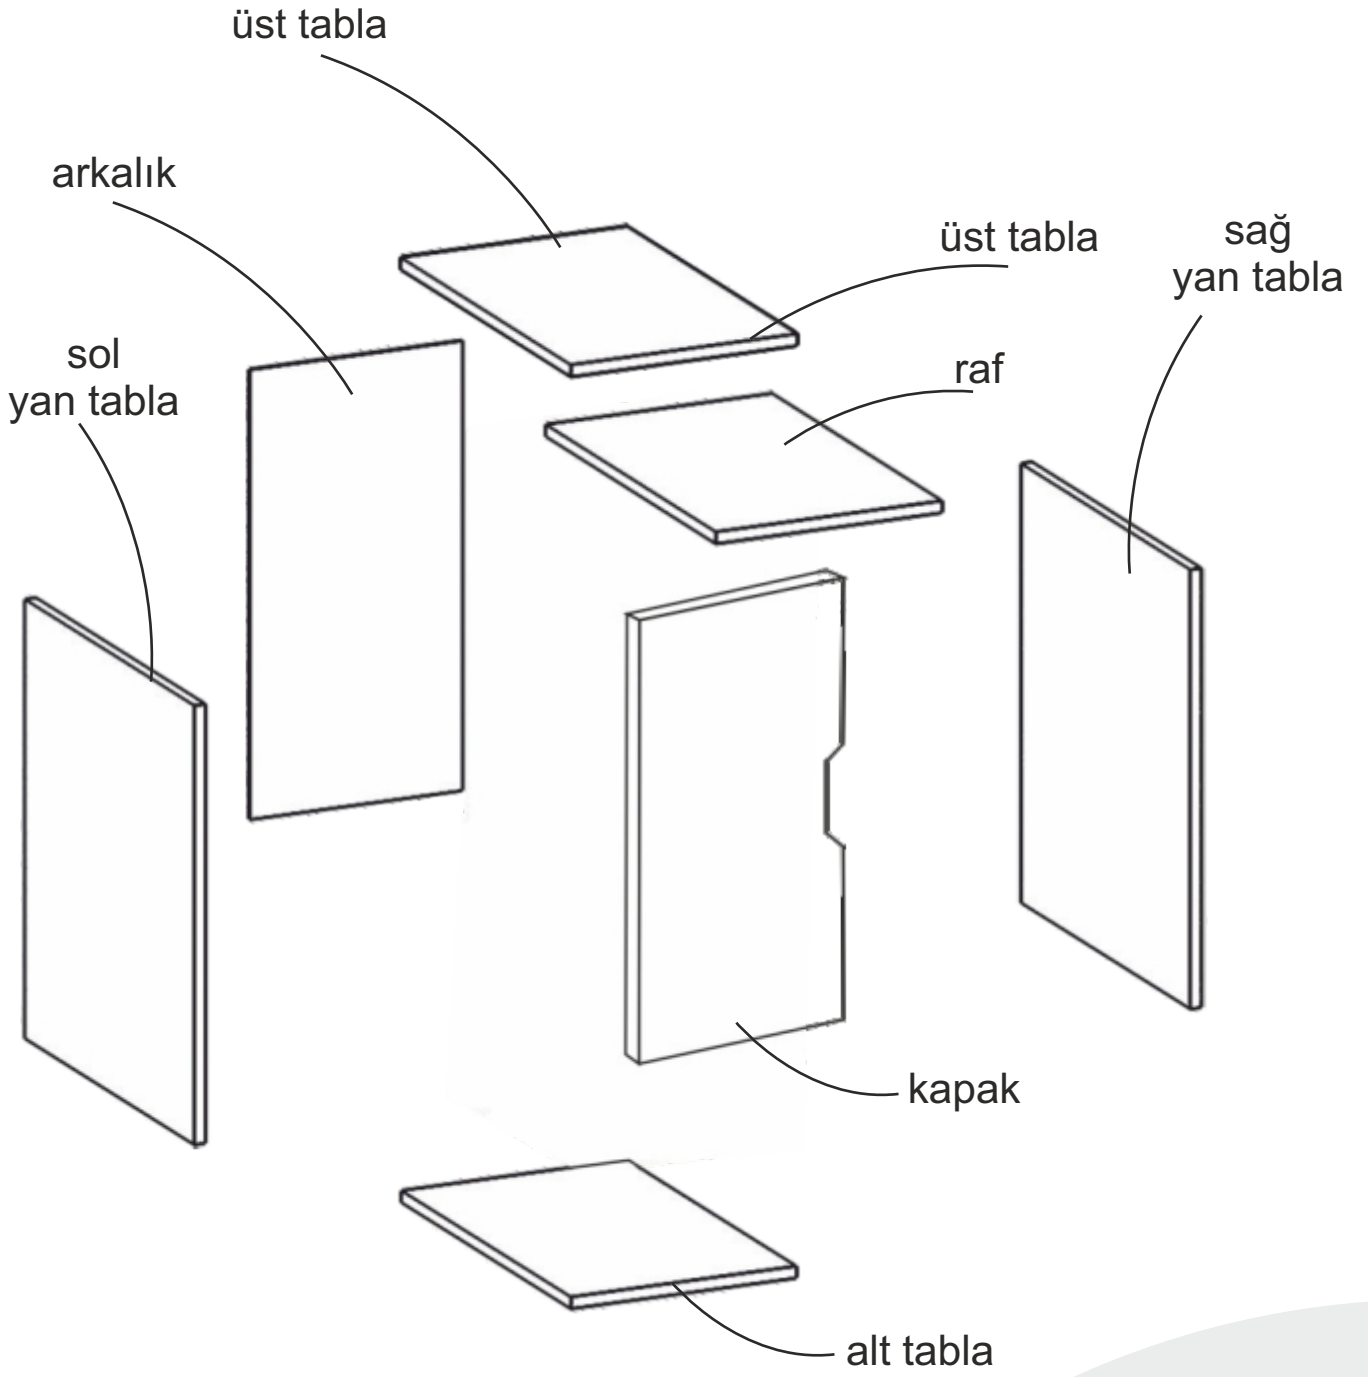

DEKOREX

CLM 112 ÇALIŞMA MASASI
KULLANIM VE MONTAJ KILAVUZU

Ürün montajının 2 kişi ile yapılması gerekmektedir. Mobilya parçalarının zarar görmemesi için halı / kilim v.b.yumuşak malzeme üzerinde kurulması gerekmektedir. Montaj anında takıldığınız herhangi bir noktada müşteri destek hattından yardım almanız gerekebilir. Montaja başlamadan önce aşağıdaki

RAYLARI BİRBİRİNDEN AYIRMA İŞLEMİ

Rahat bir montaj işlemi için önce ray sistemini ayırmalısınız.

Plastik mandalı (rayın yönüne göre) aşağı veya yukarı esneterek içteki rayı dışarı doğru çekiniz.

MINIFIX DÜBELİ MONTAJ DETAYI

1

minifix dübelini çekiç yardımıyla minifix çubuğunun geleceği deliğe çakın.

2

minifix çubuğunu yıldız tornavida yardımıyla çaktığınız dübele sabitleyin.

sol
yan tabla

sağ
yan tabla

üst tabla

üst tabla

BÜYÜK ÇEKMECE

alt tabla

alt tabla

alt tabla

sol
yan tabla

sağ
yan tabla

arkalık

alt tabla