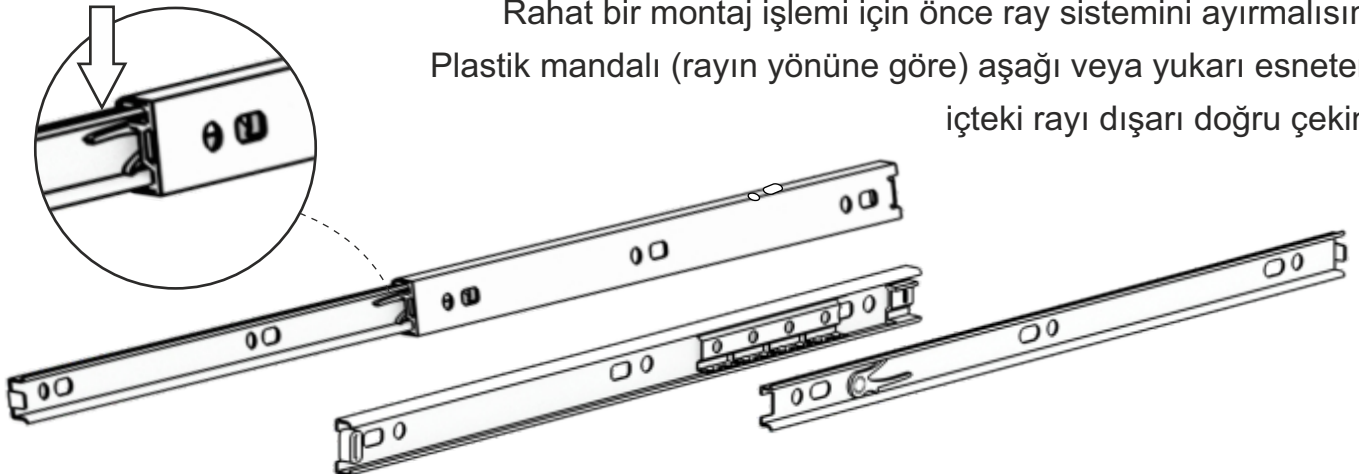

**DEKOREX**

CLM 111 ALIŐMA MASASI  
KULLANIM VE MONTAJ KILAVUZU

Ürün montajının 2 kişi ile yapılması gerekmektedir. Mobilya parçalarının zarar görmemesi için halı / kilim v.b.yumuşak malzeme üzerinde kurulması gerekmektedir. Montaj anında takıldığınız herhangi bir noktada müşteri destek hattından yardım almanız gerekebilir. Montaja başlamadan önce aşağıdaki

## RAYLARI BİRBİRİNDEN AYIRMA İŞLEMİ

Rahat bir montaj işlemi için önce ray sistemini ayırmalısınız.

Plastik mandalı (rayın yönüne göre) aşağı veya yukarı esneterek içteki rayı dışarı doğru çekiniz.

## MINIFIX DÜBELİ MONTAJ DETAYI

1

minifix dübelini çekiç yardımıyla minifix çubuğunun geleceği deliğe çakın.

2

minifix çubuğunu yıldız tornavida yardımıyla çaktığınız dübele sabitleyin.

sol  
yan tabla

sağ  
yan tabla