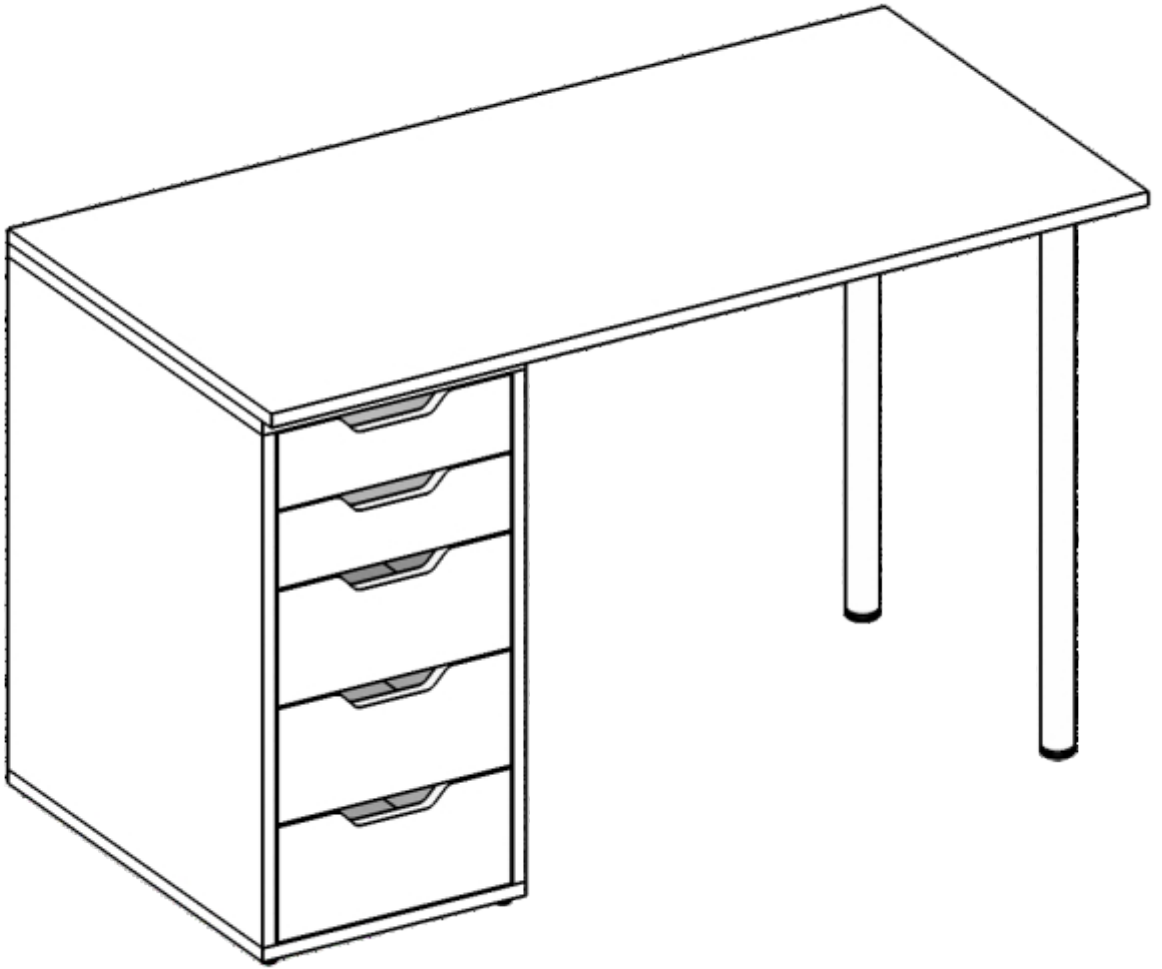

**DEKOREX**

CLM 111 ALIŐMA MASASI  
KULLANIM VE MONTAJ KILAVUZU

Ürün montajının 2 kişi ile yapılması gerekmektedir. Mobilya parçalarının zarar görmemesi için halı / kilim v.b.yumuşak malzeme üzerinde kurulması gerekmektedir. Montaj anında takıldığınız herhangi bir noktada müşteri destek hattından yardım almanız gerekebilir. Montaja başlamadan önce aşağıdaki

## RAYLARI BİRBİRİNDEN AYIRMA İŞLEMİ

Rahat bir montaj işlemi için önce ray sistemini ayırmalısınız.

Plastik mandalı (rayın yönüne göre) aşağı veya yukarı esneterek içteki rayı dışarı doğru çekiniz.