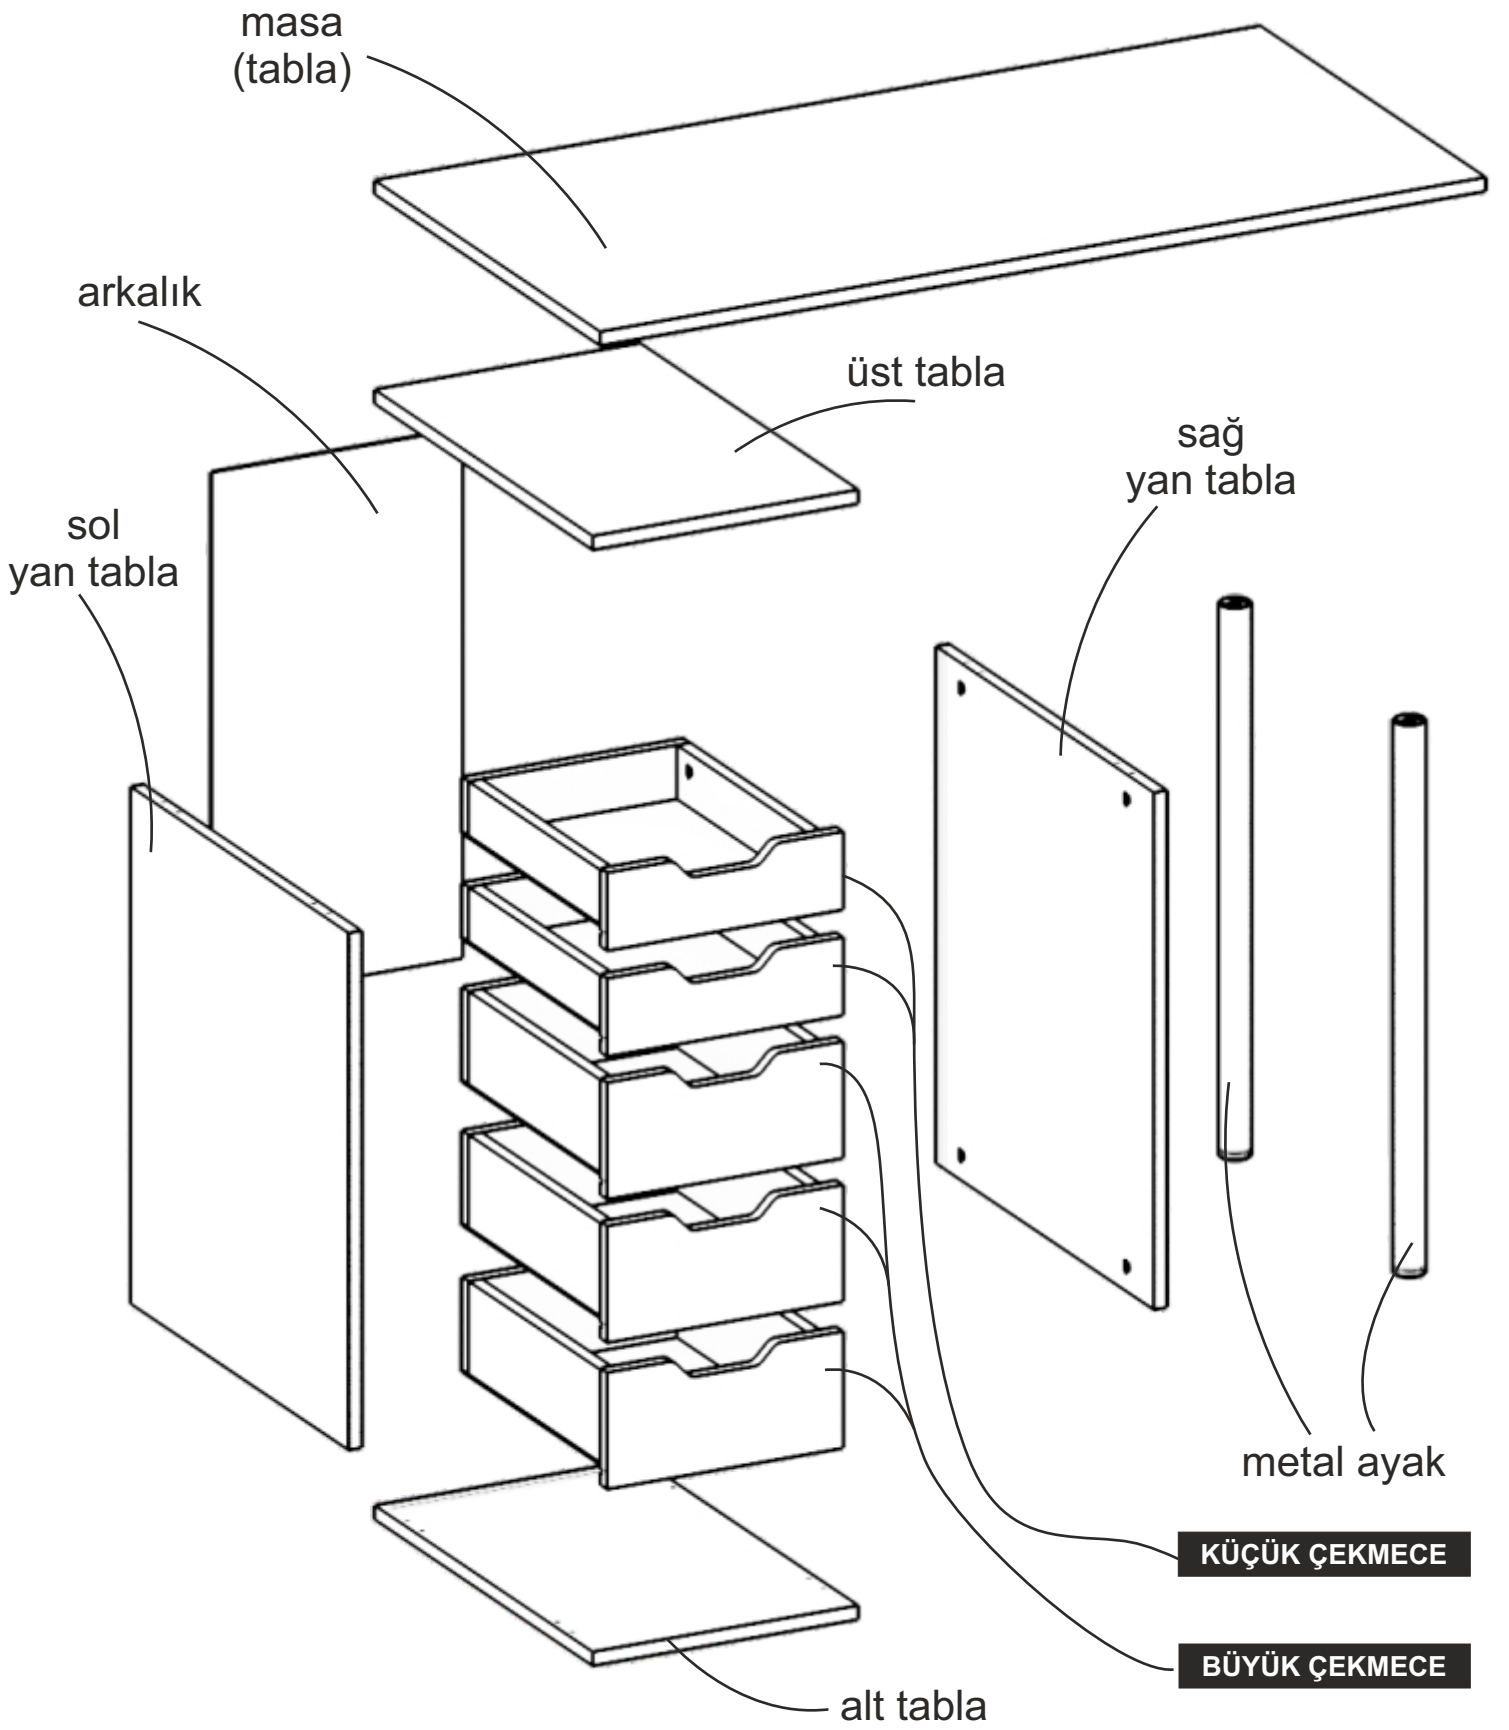

**DEKOREX**

CLM 111 ALIŐMA MASASI  
KULLANIM VE MONTAJ KILAVUZU

Ürün montajının 2 kişi ile yapılması gerekmektedir. Mobilya parçalarının zarar görmemesi için halı / kilim v.b.yumuşak malzeme üzerinde kurulması gerekmektedir. Montaj anında takıldığınız herhangi bir noktada müşteri destek hattından yardım almanız gerekebilir. Montaja başlamadan önce aşağıdaki

## RAYLARI BİRBİRİNDEN AYIRMA İŞLEMİ

Rahat bir montaj işlemi için önce ray sistemini ayırmalısınız.

Plastik mandalı (rayın yönüne göre) aşağı veya yukarı esneterek içteki rayı dışarı doğru çekiniz.

## MINIFIX DÜBELİ MONTAJ DETAYI

1

minifix dübelini çekiç yardımıyla minifix çubuğunun geleceği deliğe çakın.

2

minifix çubuğunu yıldız tornavida yardımıyla çaktığınız dübele sabitleyin.

sol  
yan tabla

sağ  
yan tabla