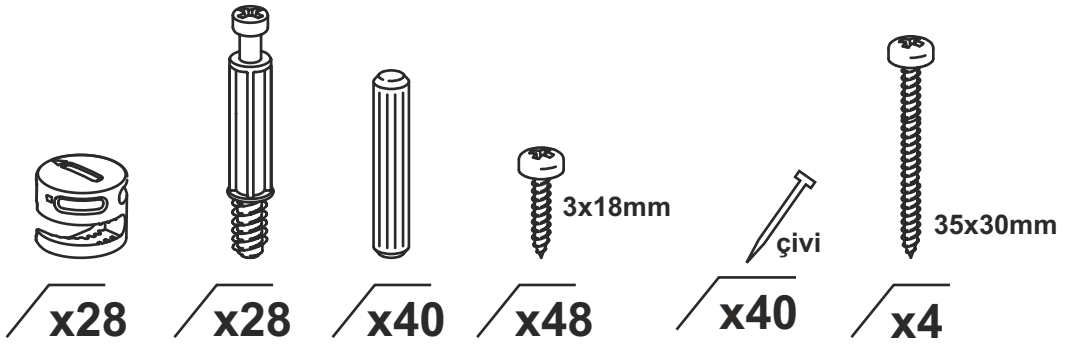

**DEKOREX**

CLM 111 ALIŐMA MASASI  
KULLANIM VE MONTAJ KILAVUZU

Ürün montajının 2 kişi ile yapılması gerekmektedir. Mobilya parçalarının zarar görmemesi için halı / kilim v.b.yumuşak malzeme üzerinde kurulması gerekmektedir. Montaj anında takıldığınız herhangi bir noktada müşteri destek hattından yardım almanız gerekebilir. Montaja başlamadan önce aşağıdaki

## RAYLARI BİRBİRİNDEN AYIRMA İŞLEMİ

Rahat bir montaj işlemi için önce ray sistemini ayırmalısınız.

Plastik mandalı (rayın yönüne göre) aşağı veya yukarı esneterek içteki rayı dışarı doğru çekiniz.

## MINIFIX DÜBELİ MONTAJ DETAYI

1

minifix dübelini çekiç yardımıyla minifix çubuğunun geleceği deliğe çakın.

2

minifix çubuğunu yıldız tornavida yardımıyla çaktığınız dübele sabitleyin.

sol  
yan tabla

sağ  
yan tabla