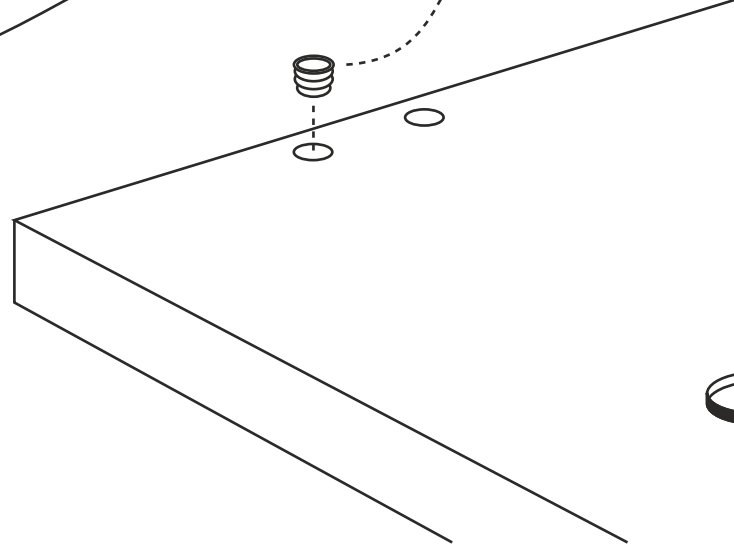

**DEKOREX**

CLM 111 ALIŐMA MASASI  
KULLANIM VE MONTAJ KILAVUZU

Ürün montajının 2 kişi ile yapılması gerekmektedir. Mobilya parçalarının zarar görmemesi için halı / kilim v.b.yumuşak malzeme üzerinde kurulması gerekmektedir. Montaj anında takıldığınız herhangi bir noktada müşteri destek hattından yardım almanız gerekebilir. Montaja başlamadan önce aşağıdaki

## RAYLARI BİRBİRİNDEN AYIRMA İŞLEMİ

Rahat bir montaj işlemi için önce ray sistemini ayırmalısınız.

Plastik mandalı (rayın yönüne göre) aşağı veya yukarı esneterek içteki rayı dışarı doğru çekiniz.

## MINIFIX DÜBELİ MONTAJ DETAYI

1

minifix dübelini çekiç yardımıyla minifix çubuğunun geleceği deliğe çakın.

2

minifix çubuğunu yıldız tornavida yardımıyla çaktığınız dübele sabitleyin.

sol  
yan tabla

sağ  
yan tabla