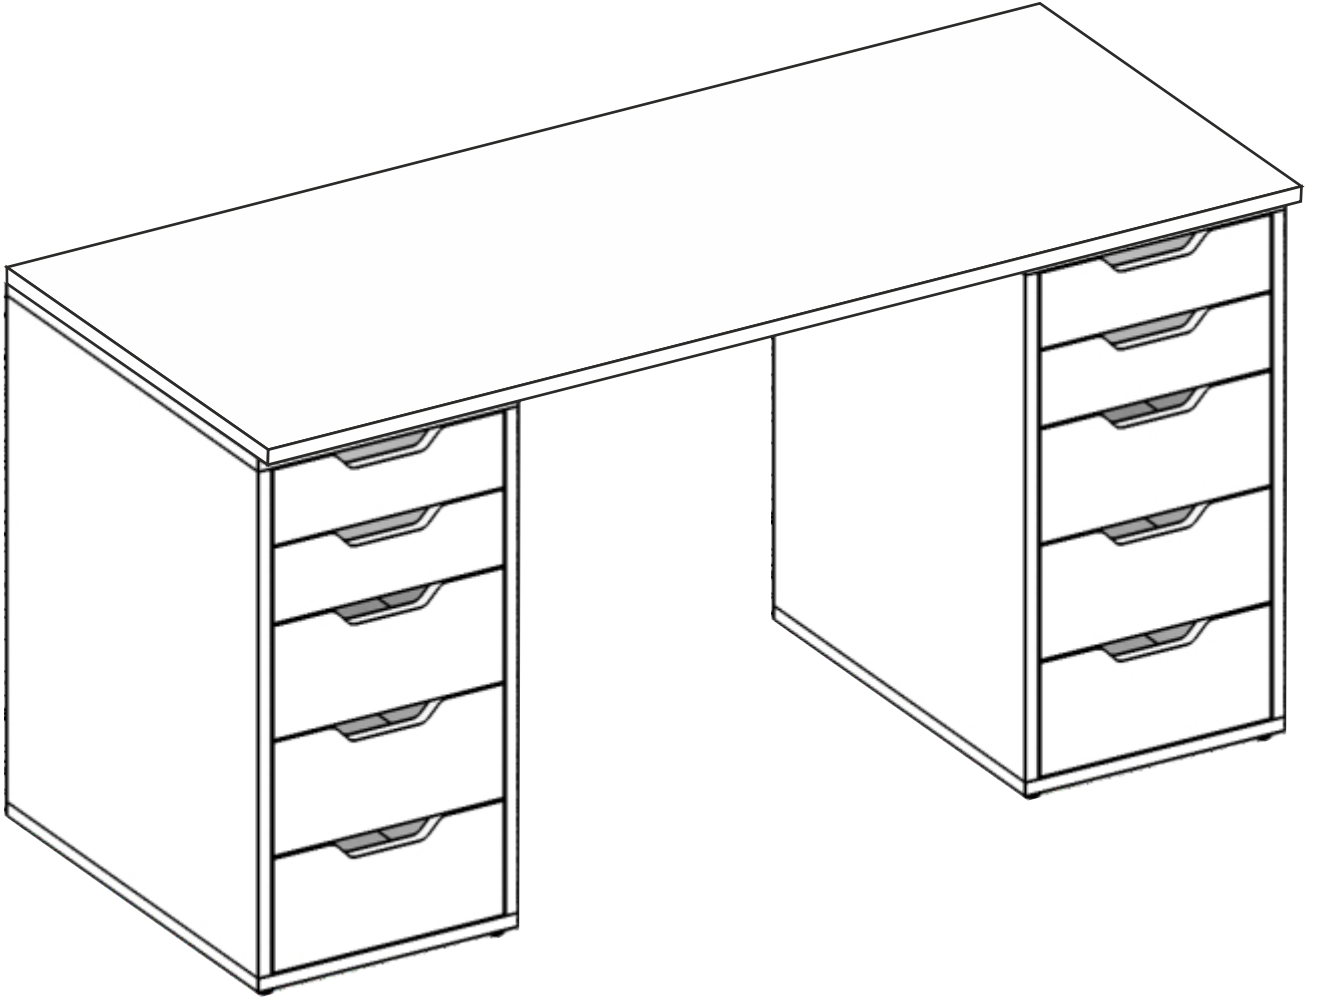

DEKOREX

CLM 113 ÇALIŞMA MASASI
KULLANIM VE MONTAJ KILAVUZU

masa
(tabla)

2 TAKIM

KÜÇÜK ÇEKMECE

BÜYÜK ÇEKMECE

Ürün montajının 2 kişi ile yapılması gerekmektedir. Mobilya parçalarının zarar görmemesi için halı / kilim v.b.yumuşak malzeme üzerinde kurulması gerekmektedir. Montaj anında takıldığınız herhangi bir noktada müşteri destek hattından yardım almanız gerekebilir. Montaja başlamadan önce aşağıdaki

RAYLARI BİRBİRİNDEN AYIRMA İŞLEMİ

Rahat bir montaj işlemi için önce ray sistemini ayırmalısınız.

Plastik mandalı (rayın yönüne göre) aşağı veya yukarı esneterek içteki rayı dışarı doğru çekiniz.

MINIFIX DÜBELİ MONTAJ DETAYI