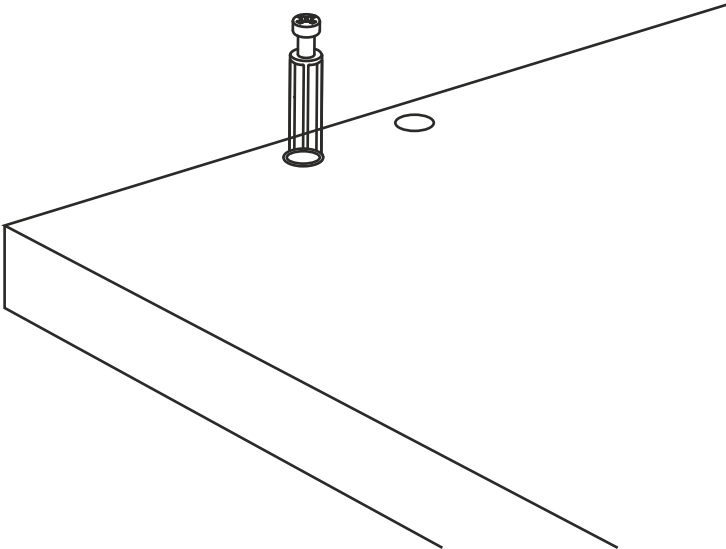

DEKOREX

CLM 113 ÇALIŞMA MASASI
KULLANIM VE MONTAJ KILAVUZU

masa
(tabla)

2 TAKIM

KÜÇÜK ÇEKMECE

BÜYÜK ÇEKMECE

Ürün montajının 2 kişi ile yapılması gerekmektedir. Mobilya parçalarının zarar görmemesi için halı / kilim v.b.yumuşak malzeme üzerinde kurulması gerekmektedir. Montaj anında takıldığınız herhangi bir noktada müşteri destek hattından yardım almanız gerekebilir. Montaja başlamadan önce aşağıdaki

RAYLARI BİRBİRİNDEN AYIRMA İŞLEMİ

Rahat bir montaj işlemi için önce ray sistemini ayırmalısınız.

Plastik mandalı (rayın yönüne göre) aşağı veya yukarı esneterek içteki rayı dışarı doğru çekiniz.

MINIFIX DÜBELİ MONTAJ DETAYI

1

minifix dübelini çekiç yardımıyla minifix çubuğunun geleceği deliğe çakın.

2

minifix çubuğunu yıldız tornavida yardımıyla çaktığınız dübele sabitleyin.

sol
yan tabla

sağ
yan tabla

üst tabla

üst tabla