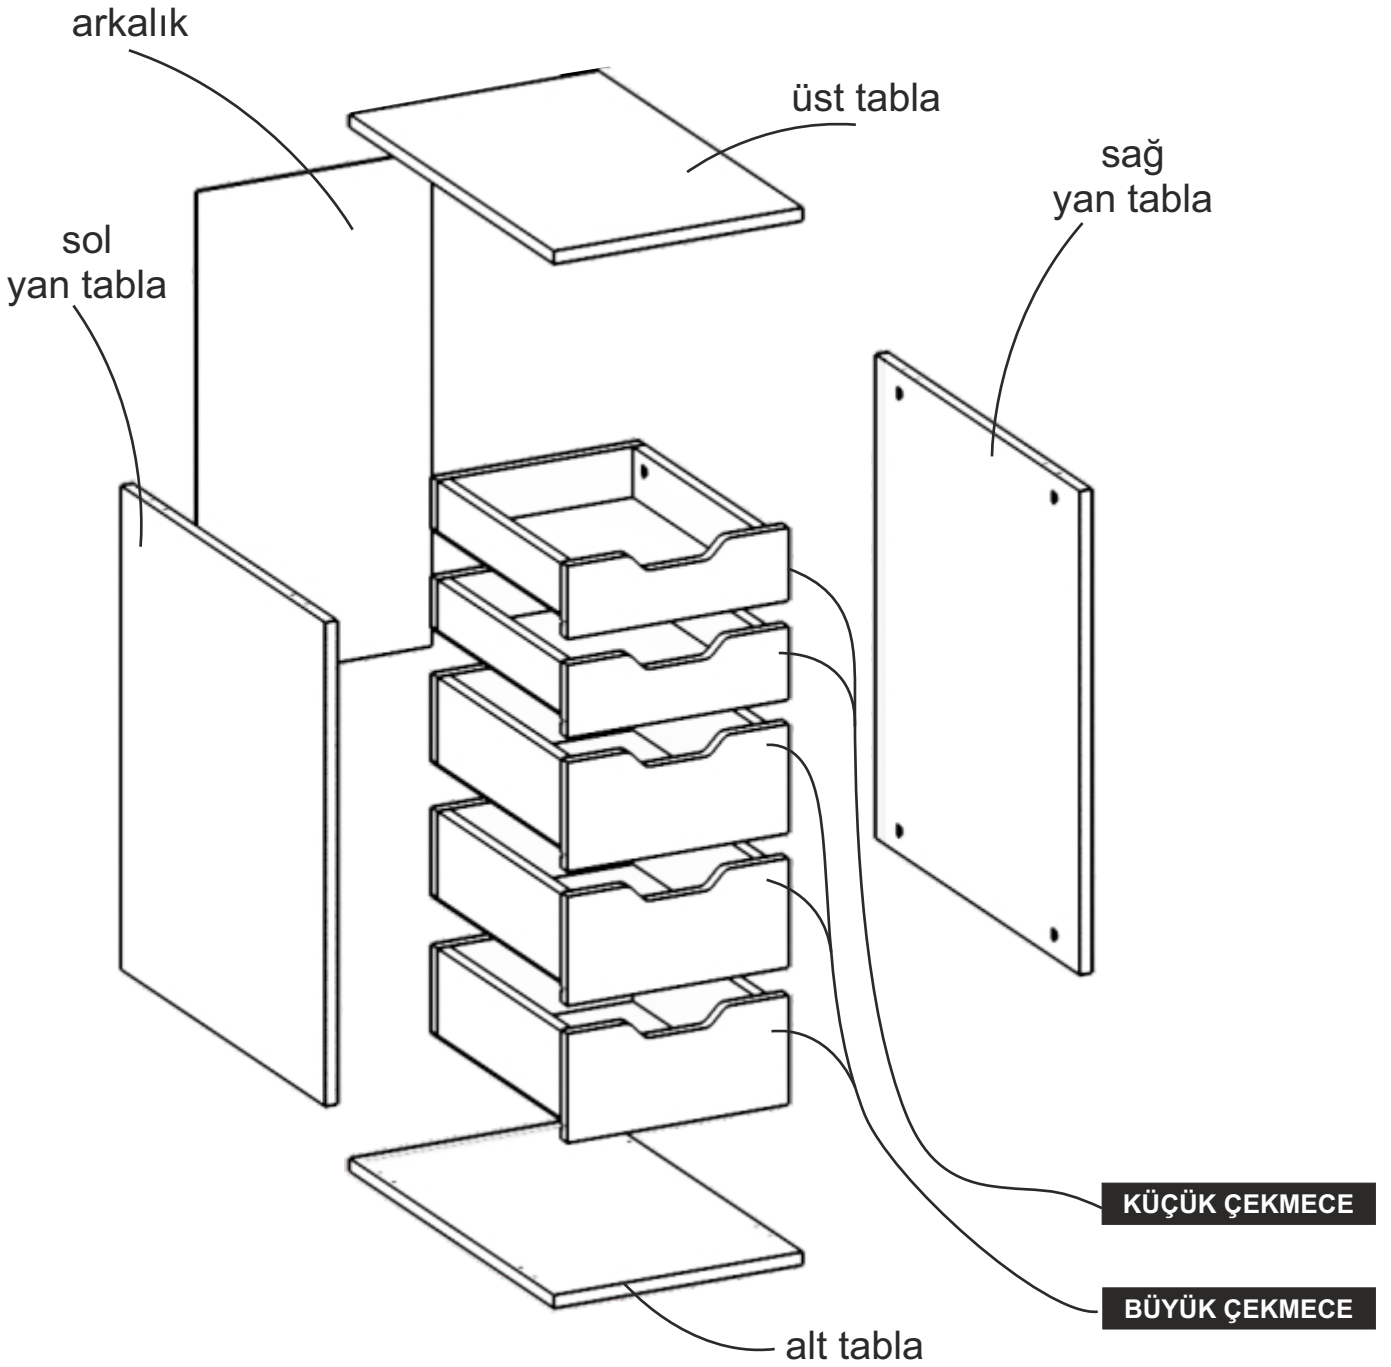

DEKOREX

CLM 113 ÇALIŞMA MASASI
KULLANIM VE MONTAJ KILAVUZU

masa
(tabla)

2 TAKIM

KÜÇÜK ÇEKMECE

BÜYÜK ÇEKMECE

Ürün montajının 2 kişi ile yapılması gerekmektedir. Mobilya parçalarının zarar görmemesi için halı / kilim v.b.yumuşak malzeme üzerinde kurulması gerekmektedir. Montaj anında takıldığınız herhangi bir noktada müşteri destek hattından yardım almanız gerekebilir. Montaja başlamadan önce aşağıdaki

RAYLARI BİRBİRİNDEN AYIRMA İŞLEMİ

Rahat bir montaj işlemi için önce ray sistemini ayırmalısınız.

Plastik mandalı (rayın yönüne göre) aşağı veya yukarı esneterek içteki rayı dışarı doğru çekiniz.

MINIFIX DÜBELİ MONTAJ DETAYI

1

minifix dübelini çekiç yardımıyla minifix çubuğunun geleceği deliğe çakın.

2

minifix çubuğunu yıldız tornavida yardımıyla çaktığınız dübele sabitleyin.

sol
yan tabla

sağ
yan tabla

üst tabla

üst tabla