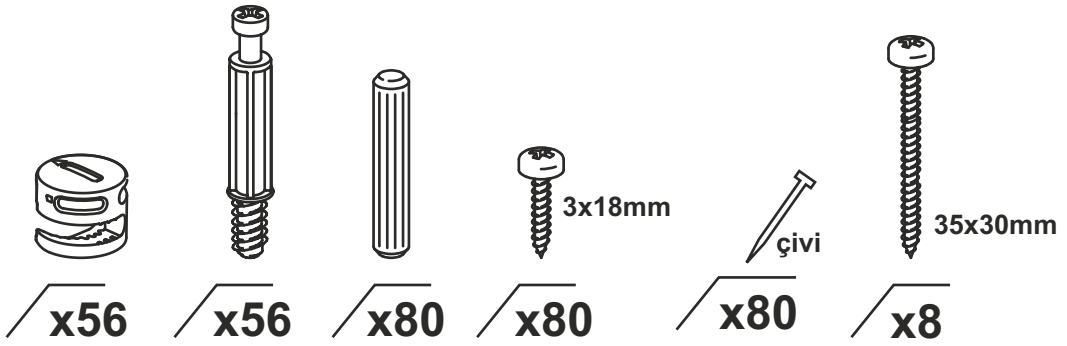

DEKOREX

CLM 113 ÇALIŞMA MASASI
KULLANIM VE MONTAJ KILAVUZU

masa
(tabla)

2 TAKIM

KÜÇÜK ÇEKMECE

BÜYÜK ÇEKMECE

Ürün montajının 2 kişi ile yapılması gerekmektedir. Mobilya parçalarının zarar görmemesi için halı / kilim v.b.yumuşak malzeme üzerinde kurulması gerekmektedir. Montaj anında takıldığınız herhangi bir noktada müşteri destek hattından yardım almanız gerekebilir. Montaja başlamadan önce aşağıdaki

RAYLARI BİRBİRİNDEN AYIRMA İŞLEMİ

Rahat bir montaj işlemi için önce ray sistemini ayırmalısınız.

Plastik mandalı (rayın yönüne göre) aşağı veya yukarı esneterek içteki rayı dışarı doğru çekiniz.

MINIFIX DÜBELİ MONTAJ DETAYI

1

minifix dübelini çekiç yardımıyla minifix çubuğunun geleceği deliğe çakın.

2

minifix çubuğunu yıldız tornavida yardımıyla çaktığınız dübele sabitleyin.

sol
yan tabla

sağ
yan tabla

üst tabla

üst tabla