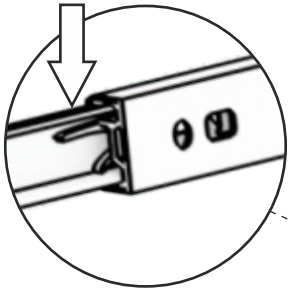

DEKOREX

CLM 113 ÇALIŞMA MASASI
KULLANIM VE MONTAJ KILAVUZU

masa
(tabla)

2 TAKIM

KÜÇÜK ÇEKMECE

BÜYÜK ÇEKMECE

Ürün montajının 2 kişi ile yapılması gerekmektedir. Mobilya parçalarının zarar görmemesi için halı / kilim v.b.yumuşak malzeme üzerinde kurulması gerekmektedir. Montaj anında takıldığınız herhangi bir noktada müşteri destek hattından yardım almanız gerekebilir. Montaja başlamadan önce aşağıdaki

RAYLARI BİRBİRİNDEN AYIRMA İŞLEMİ

Rahat bir montaj işlemi için önce ray sistemini ayırmalısınız.

Plastik mandalı (rayın yönüne göre) aşağı veya yukarı esneterek içteki rayı dışarı doğru çekiniz.

MINIFIX DÜBELİ MONTAJ DETAYI

1

minifix dübelini çekiç yardımıyla minifix çubuğunun geleceği deliğe çakın.

2

minifix çubuğunu yıldız tornavida yardımıyla çaktığınız dübele sabitleyin.

sol
yan tabla

sağ
yan tabla

üst tabla

üst tabla