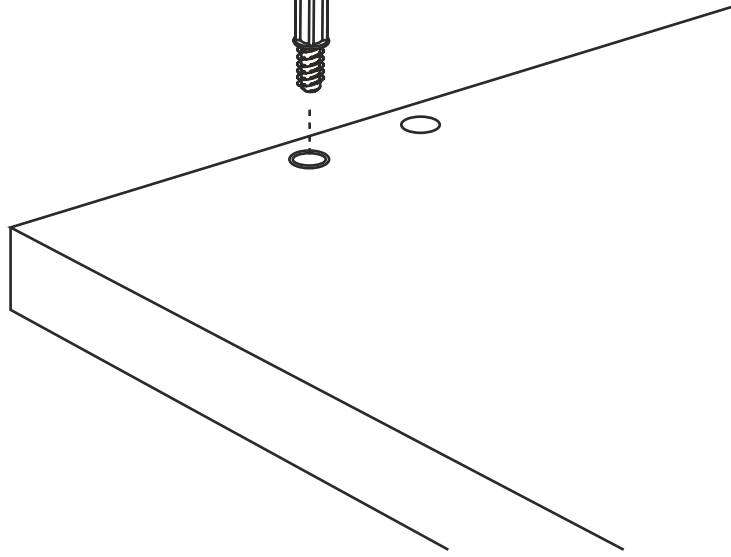

DEKOREX

CLM 113 ÇALIŞMA MASASI
KULLANIM VE MONTAJ KILAVUZU

masa
(tabla)

2 TAKIM

KÜÇÜK ÇEKMECE

BÜYÜK ÇEKMECE

Ürün montajının 2 kişi ile yapılması gerekmektedir. Mobilya parçalarının zarar görmemesi için halı / kilim v.b.yumuşak malzeme üzerinde kurulması gerekmektedir. Montaj anında takıldığınız herhangi bir noktada müşteri destek hattından yardım almanız gerekebilir. Montaja başlamadan önce aşağıdaki

RAYLARI BİRBİRİNDEN AYIRMA İŞLEMİ

Rahat bir montaj işlemi için önce ray sistemini ayırmalısınız.

Plastik mandalı (rayın yönüne göre) aşağı veya yukarı esneterek içteki rayı dışarı doğru çekiniz.

MINIFIX DÜBELİ MONTAJ DETAYI

1

minifix dübelini çekiç yardımıyla minifix çubuğunun geleceği deliğe çakın.

2

minifix çubuğunu yıldız tornavida yardımıyla çaktığınız dübele sabitleyin.

sol
yan tabla

sağ
yan tabla

üst tabla

üst tabla