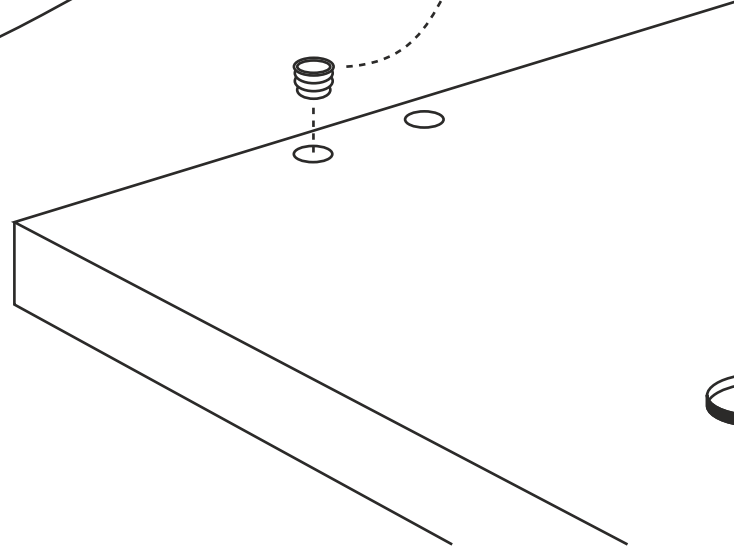

DEKOREX

CLM 113 ÇALIŞMA MASASI
KULLANIM VE MONTAJ KILAVUZU

masa
(tabla)

2 TAKIM

KÜÇÜK ÇEKMECE

BÜYÜK ÇEKMECE

Ürün montajının 2 kişi ile yapılması gerekmektedir. Mobilya parçalarının zarar görmemesi için halı / kilim v.b.yumuşak malzeme üzerinde kurulması gerekmektedir. Montaj anında takıldığınız herhangi bir noktada müşteri destek hattından yardım almanız gerekebilir. Montaja başlamadan önce aşağıdaki

RAYLARI BİRBİRİNDEN AYIRMA İŞLEMİ

Rahat bir montaj işlemi için önce ray sistemini ayırmalısınız.

Plastik mandalı (rayın yönüne göre) aşağı veya yukarı esneterek içteki rayı dışarı doğru çekiniz.

MINIFIX DÜBELİ MONTAJ DETAYI

1

minifix dübelini çekiç yardımıyla minifix çubuğunun geleceği deliğe çakın.

2

minifix çubuğunu yıldız tornavida yardımıyla çaktığınız dübele sabitleyin.

sol
yan tabla

sağ
yan tabla

üst tabla

üst tabla