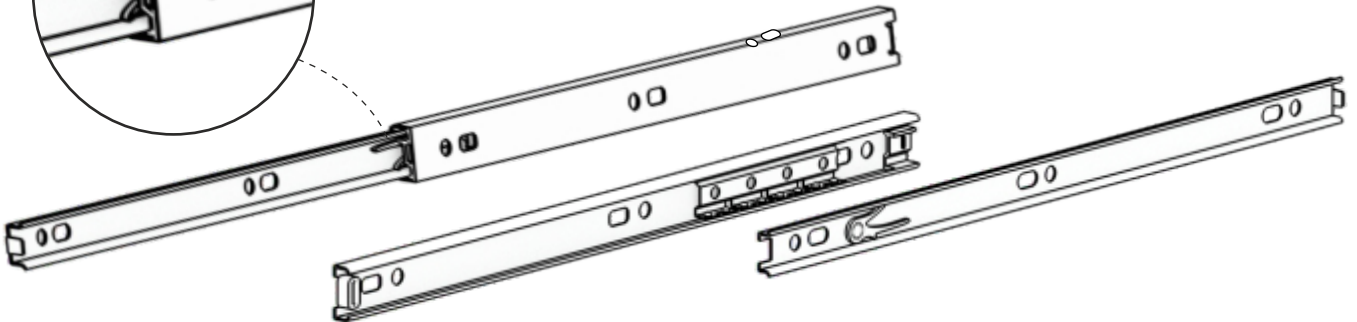

DEKOREX

CLM 113 ÇALIŞMA MASASI
KULLANIM VE MONTAJ KILAVUZU

masa
(tabla)

2 TAKIM

KÜÇÜK ÇEKMECE

BÜYÜK ÇEKMECE

Ürün montajının 2 kişi ile yapılması gerekmektedir. Mobilya parçalarının zarar görmemesi için halı / kilim v.b.yumuşak malzeme üzerinde kurulması gerekmektedir. Montaj anında takıldığınız herhangi bir noktada müşteri destek hattından yardım almanız gerekebilir. Montaja başlamadan önce aşağıdaki

RAYLARI BİRBİRİNDEN AYIRMA İŞLEMİ

Rahat bir montaj işlemi için önce ray sistemini ayırmalısınız.

Plastik mandalı (rayın yönüne göre) aşağı veya yukarı esneterek içteki rayı dışarı doğru çekiniz.

MINIFIX DÜBELİ MONTAJ DETAYI

1

minifix dübelini çekiç yardımıyla minifix çubuğunun geleceği deliğe çakın.

2

minifix çubuğunu yıldız tornavida yardımıyla çaktığınız dübele sabitleyin.

sol
yan tabla

sağ
yan tabla

üst tabla

üst tabla