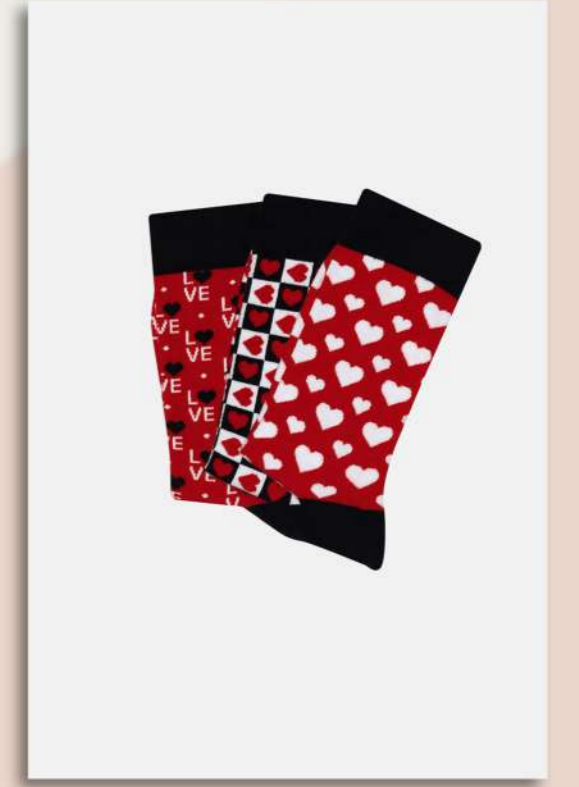

COZZY SOCKS

KUTULU KONSEPT ORAP

UNISEX 7'Lİ KUTULU HAFTALIK ÇORAP SETİ

%80 Pamuk %17 Polyamid %3 Elasten

UNISEX 3'LÜ KUTULU SEVGİLİLER GÜNÜ ÇORAP SETİ

%78 Pamuk %19 Polyamid %3 Elasten

UNISEX 3'LÜ AMAROF DESENLİ ÇOK RENKLİ ÇORAP SETİ