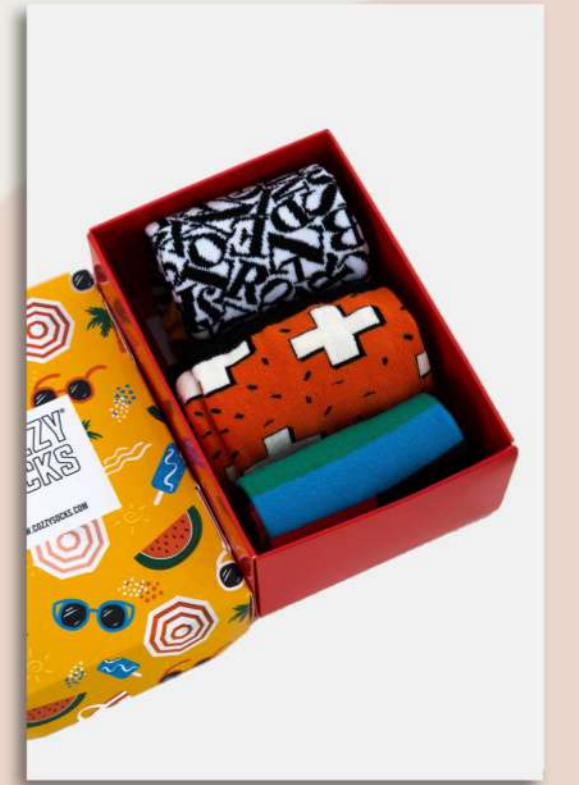

KADIN 3'LÜ ÇOK RENKLİ SOKET ÇORAP SETİ