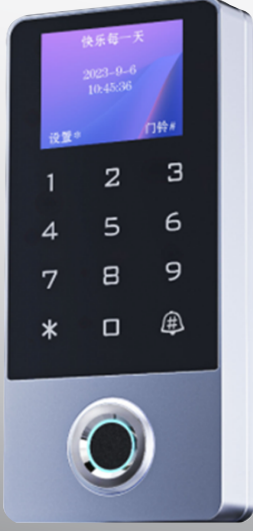

# SARKEY SR-214 EM-W

## PROXIMITY KART OKUYUCU

SARKEY SR-214 EM-W Proximity 125 KHz ve Mifare 13.56 Mhz kart okuyucu, 10.000 kart ve 300 parmak izi kullanıcı kapasitesine sahip olmasının yanı sıra güçlü, su geçirmez ve sağlam metal dış kasası ile iç ortamlara uygundur ve kayıt tutulması gerektirmeyen her türlü kapı ve noktada kullanılabilir.

SR-214 EM-W kullanıcılarını kartlı geçiş, şifreli geçiş, parmak izli geçiş ve mobil uygulama aracılığıyla olmak üzere 4 çeşit opsiyon seçeneği ile buluşturan, turnike, kapı vb. açma işlevi gören röleli (kuru kontak) okuyucudur. Telefona indirilen uygulama ile uzaktan kapı açma özelliği bulunur. Wiegand out arayüz ve arkadan aydınlatmalı tuş takımı dahil olmak üzere birçok ekstra özelliklere sahiptir. 20ms altında okuma hızı ile hızlı çalışma performansı ile ön plana çıkar. Dahili buzzer özelliği ile gerçekleştirilen her işlemde sesli uyarı verir. SR-214 EM-W ürünü sadece küçük iş yerleri, evler, apartmanlar, siste yönetimi için değil, aynı zamanda devlet daireleri, fabrikalar, depolar, laboratuvarlar, bankalar, cezaevleri gibi ticari ve endüstriyel uygulamalar için de geçiş kontrolleri işlevini üstlenir.

Kart Kapasitesi	10000
Parmak izi Kapasitesi	300
Kart Tipi	Proximity
İletişim Portali	Standalone, Wiegand Out
Şifre	Var
Röle	Var(Kuru Kontak)
Tuş Takım Işığı	Var(Led)
Zil	Var
Çalışma Voltajı	12 V DC
Su Geçirmezlik	Var(IP68)