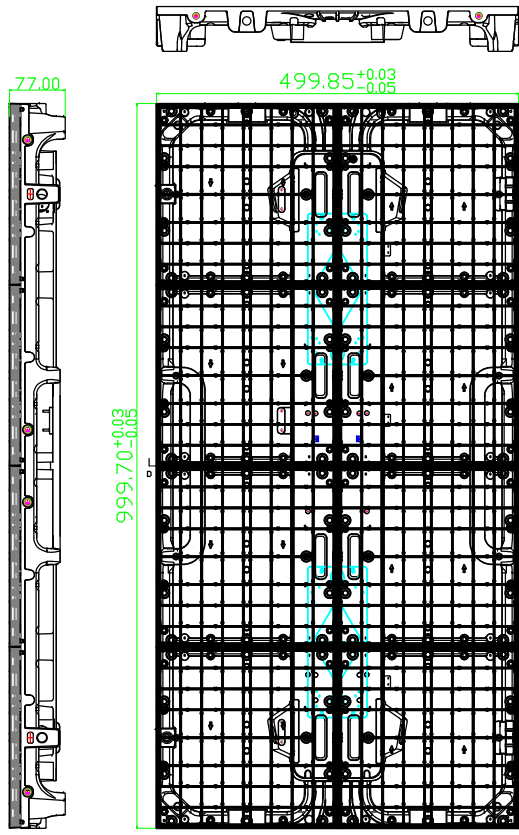

A2

1 2 3 4 5 6 7 8 9 10 11

A  
B  
C  
D  
E  
F  
G  
H

A  
B  
C  
D  
E  
F  
G  
H

SECTION D-D

	Model: AV Series
	Cabinet Size : 500mm x 1000mm
	Material : Aluminun Die-Casting
	indoor : P1,95 to P3,91 indoor : P2,97 to P4,81

1 2 3 4 5 6 7 8 9 10 11