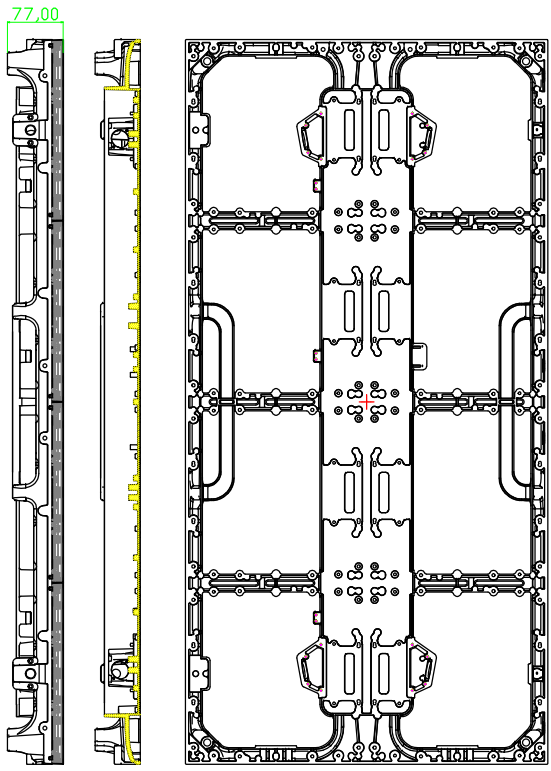

A2

1 2 3 4 5 6 7 8 9 10 11

A  
B  
C  
D  
E  
F  
G  
H

A  
B  
C  
D  
E  
F  
G  
H

SECTION D-D

	Model: AV Series
	Cabinet Size : 500mm x 1000mm
	Material : Aluminun Die-Casting
	indoor : P1,95 to P3,91 indoor : P2,97 to P4,81

1 2 3 4 5 6 7 8 9 10 11