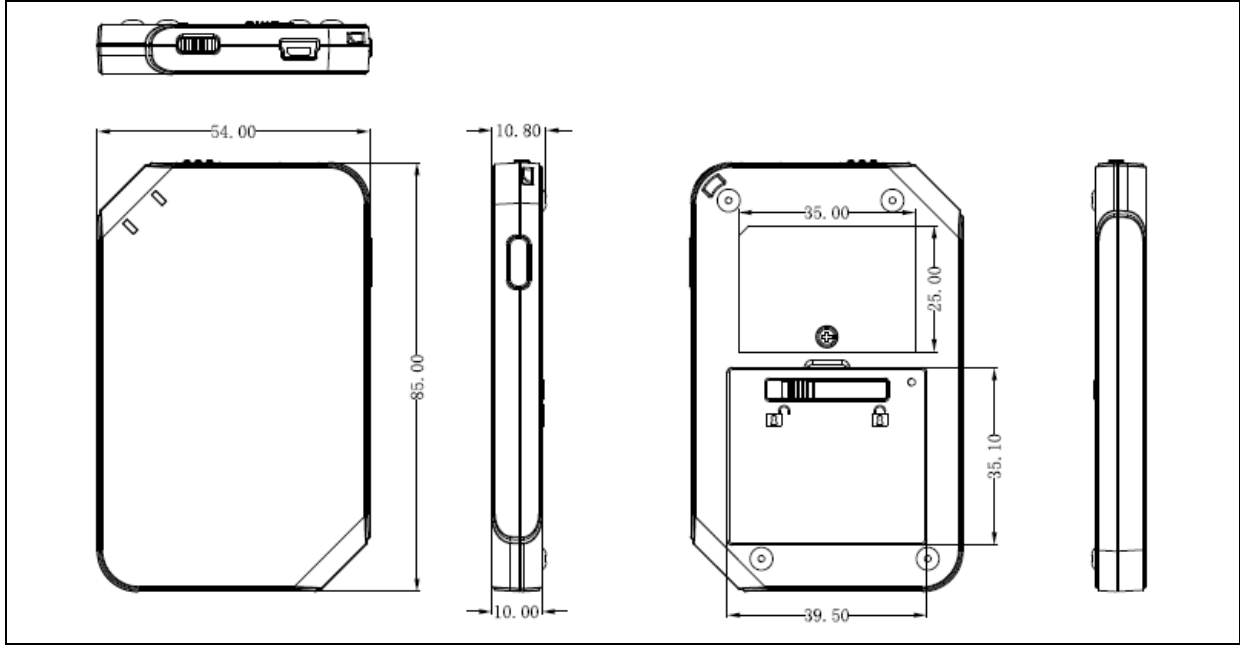

### Fiziksel özellikler

Boyutlar ..... 85 mm (U) × 54 mm (G) × 10 mm (Y)  
Ağırlık..... 37,5 g (kablo ile 74,1 g ± 5 g tolerans)  
Renk ..... Beyaz