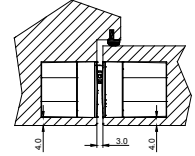

Drilling diagram / Menteşe yeri açma ölçüsü

STANDARD FINISHES
STANDART RENKLER

D 62030160

Hinge Application / Menteşe uygulama ölçüsü

PRODUCT FEATURES / ÜRÜN ÖZELLİKLERİ

**ADJUSTMENTS
AYARLAMALAR**
In Pressure/Basınç =1 mm
Vertical /Dikey =2 mm
Horizontal /Yatay =1,5 mm