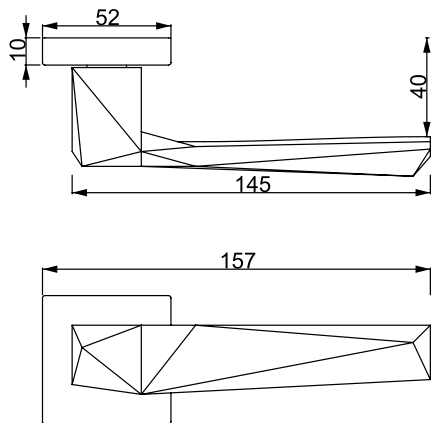

PC27
Matt Anthracite
Mat Antrasit Boya

PC35
Brushed Brass
Mat Sarı Boya

PIRA
A 527

Material
Zinc Alloy

Materyal
Zamak

ROSETTE TYPE
ROZET TİPLERİ

STANDARD FINISHES
STANDART RENKLER

CROMA
DOOR HANDLES
KAPI KOLLARI