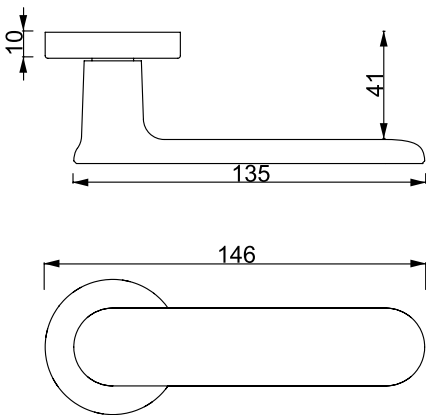

Material
Zinc Alloy

Material
Zamak