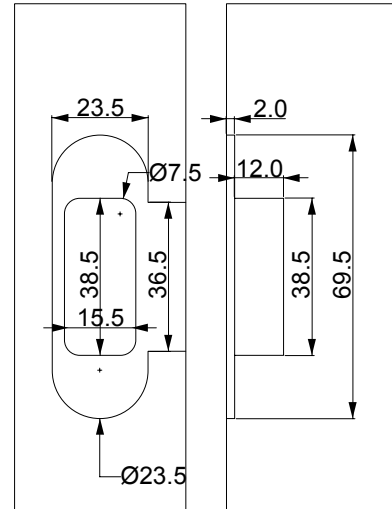

Frame Side / Kasa Tarafı