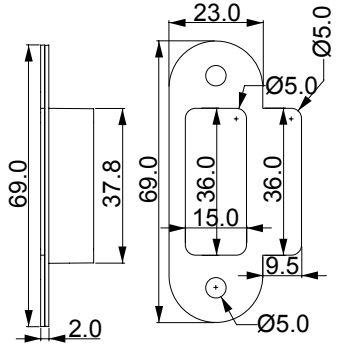

Frame Side / Kasa Tarafı