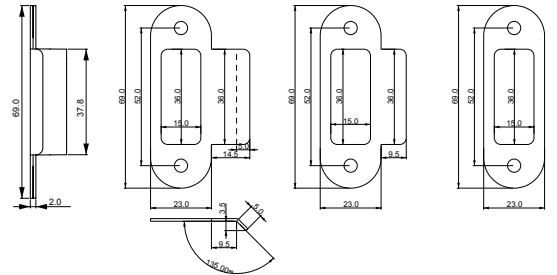

D 60010255 ABS
PIN TUMBLER LOCK - PİMLİ KİLİT