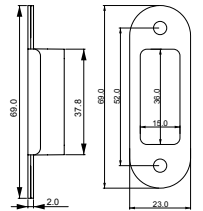

D 60020555

MAGNETIC LOCK - MANYETİK KİLİT

Material
Zinc Alloy
&
Polymer

Material
Zamak
&
Polimer

- Magnetic Lock
- Low installation cost
- Silent opening and closing
- Matching colours with Cebi Door Hardware
- Corrosion resistance
- Reliable built with high quality components
- No maintenance required
- Zinc alloy front plate

- Manyetik Kilit
- Düşük kurulum maliyeti
- Sessiz açılıp kapanma
- Çebi Kapı Donanımlarıyla uyumlu renkler
- Korozyon direnci
- Yüksek kaliteli bileşenlerle güvenilir şekilde üretilmiştir
- Bakım gerektirmez
- Çinko alaşımlı ön plaka

STANDARD FINISHES
STANDART RENKLER