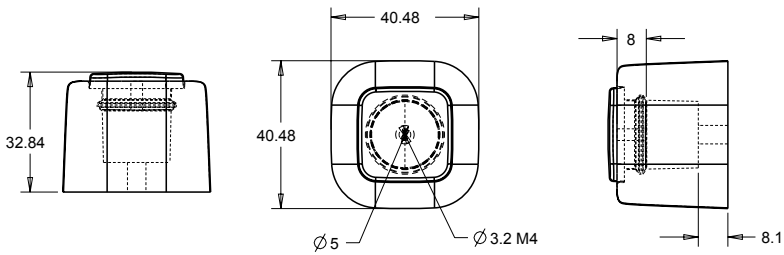

Material
Zinc Alloy
RUBBER

Materyal
Zamak
&
Kauçuk