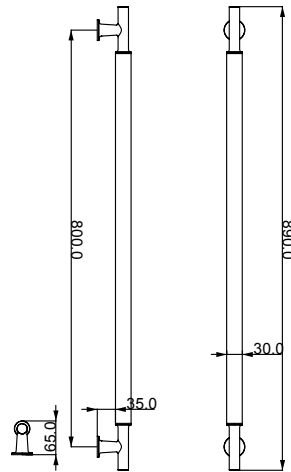

A 525132010

A 525160010

A 525180010

LONA-K**A 525120800**

600

320

Material
Zinc Alloy
&
ALMaterial
Zağnak
&
Alüminyum**STANDARD FINISHES**
STANDART RENKLER**MP30**
Brushed Antique Brass
Fırçalanmış Antik Pirinç**PC24**
Matt Black
Mat Siyah Boya**PC27**
Matt Anthracite
Mat Antrasit Boya**PC35**
Brushed Brass
Mat Sarı Boya**A 525132020****A 525160020****A 525180020**