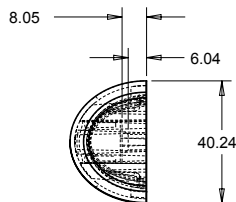

STANDARD FINISHES
STANDART RENKLER