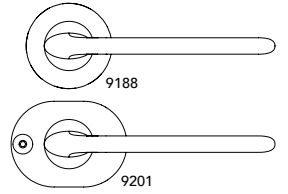

ROSETTE TYPE
ROZET TIPLERİ