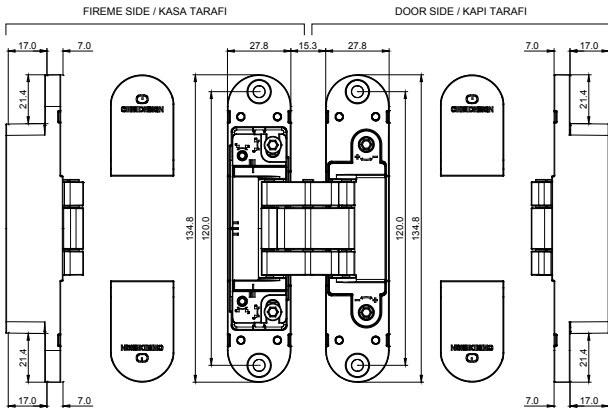

**MATERIAL
MALZEME**
Zinc Alloy
Zamak

Material
Zinc Alloy
&
AL

Material
Zamak
&
Alüminyum

Drilling diagram / Menteşe yeri açma ölçüsü

**STANDARD FINISHES
STANDART RENKLER**

D 62050144

Hinge Application / Menteşe uygulama ölçüsü