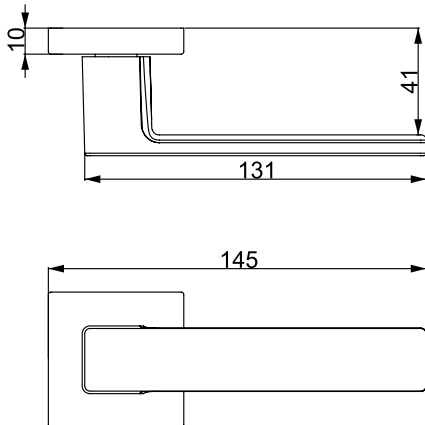

PC27
Matt Anthracite
Mat Antrasit Boya

PC36
Metallic Brown
Metalik Kahve

ZERA-S

Material
Zinc AlloyMateryal
Zamak

ROSETTE TYPE

ROZET TIPLERİ

STANDARD FINISHES
STANDART RENKLERMP02
Chrome
KromPC13
Rose
RosePC29
Metallic Bronze
Metalik BronzMP08
Bright Brushed Inox
Nikel SatinePC24
Matt Black
Mat Siyah BoyaPC35
Brushed Brass
Mat Sarı BoyaPC27
Matt Anthracite
Mat Antrasit BoyaPC36
Metallic Brown
Metalik Kahve