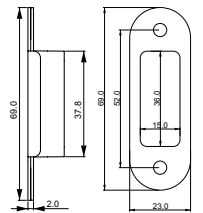

D 60010355 ABS
WC LOCK - WC KİLİT

Material
Polymer

- Low installation cost
- Silent opening and closing
- Matching colours with Cebi Door Hardwares
- Corrosion resistance
- Reliable built with high quality components
- No maintenance required
- ABS front plate

Materyal
Polimer

- Düşük kurulum maliyeti
- Sessiz açılıp kapanma
- Çebi Kapı Donanımları ile uyumlu renkler
- Korozyon direnci
- Yüksek kaliteli bileşenlerle güvenilir şekilde üretilmiştir
- Bakım gerektirmez
- ABS ön plaka

STANDARD FINISHES
STANDART RENKLER