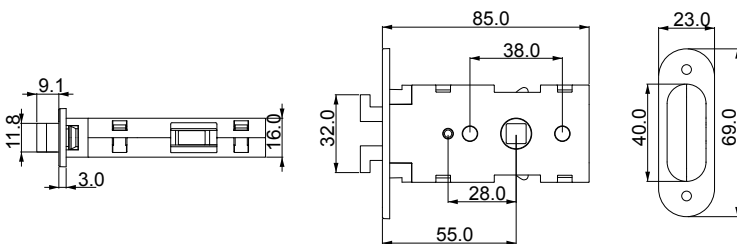

D 60020455

SLIDING LOCK - KAYAR KAPI KİLİDİ

Material
Zinc Alloy
&
Polymer

Material
Zapçak
&
Polimer

- Sliding Lock
- Low installation cost
- Silent opening and closing
- Matching colours with Cebi Door Hardware
- Corrosion resistance
- Reliable built with high quality components
- No maintenance required
- Zinc alloy front plate

- Sürgülü Kilit
- Düşük kurulum maliyeti
- Sessiz açılıp kapanma
- Cebi Kapı Donanımlarıyla uyumlu renkler
- Korozyon direnci
- Yüksek kaliteli bileşenlerle güvenilir şekilde üretilmiştir
- Bakım gerektirmez
- Çinko alaşımli ön plaka

D 1233

STANDARD FINISHES
STANDART RENKLER