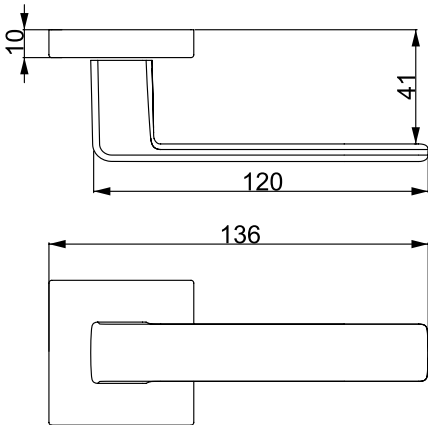

ETA-S

Material
Zinc Alloy

Materyal
Zamak

ROSETTE TYPE
ROZET TİPLERİ

STANDARD FINISHES
STANDART RENKLER

MP02
Chrome
Krom

PC13
Rose
Rose

PC29
Metallic Bronze
Metalik Bronz