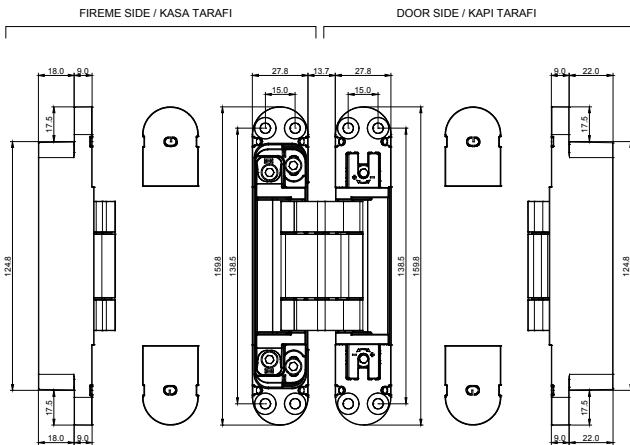

D 62030160

PRODUCT FEATURES / ÜRÜN ÖZELLİKLERİ

**ADJUSTMENTS
AYARLAMALAR**
In Pressure/Basınç =1 mm
Vertical /Dikey =2 mm
Horizontal /Yatay =1,5 mm

**HEIGHT
YÜKSEKLİK**
160 mm

**MAX. EXTENSION
MAKS. EKLENTİ**
14 mm

**CAPACITY
KAPASİTE**
100 kg 2 Hinges/Menteşeli
120 kg 3 Hinges/Menteşeli

**TYPE
TİP**
For Wooden and
Aluminum Doors
Ahşap ve Alüminyum
Kapılar İçin

**FLUSH-MOUNTED COVERS
GÖMME KAPAKLAR**
ABS Cover
ABS Kapaklar

**MATERIAL
MALZEME**
Zinc Alloy
Zamak

Material
Zinc Alloy
& AL

Material
Zamak
& Alüminyum

**STANDARD FINISHES
STANDART RENKLER**