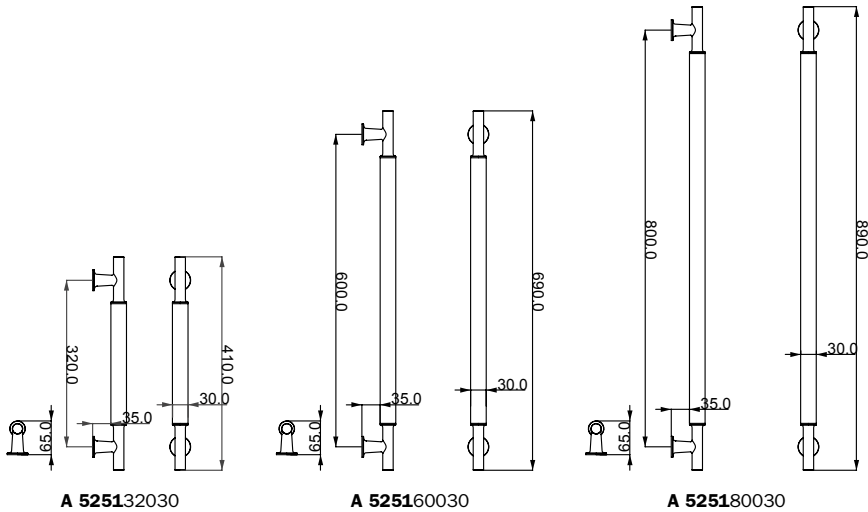

LONA-L

A 525130800

600

320

Material
Zinc Alloy
&
AL

Material
Zağnak
&
Alüminyum

STANDARD FINISHES
STANDART RENKLER