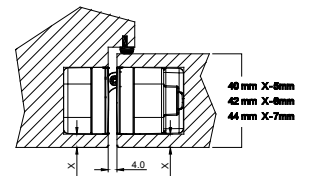

**MATERIAL
MALZEME**
Zinc Alloy
Zamak

Material
Zinc Alloy
&
AL

Material
Zamak
&
Alüminyum

Drilling diagram / Menteşe yeri açma ölçüsü

**STANDARD FINISHES
STANDART RENKLER**

D 62040130

Hinge Application / Menteşe uygulama ölçüsü