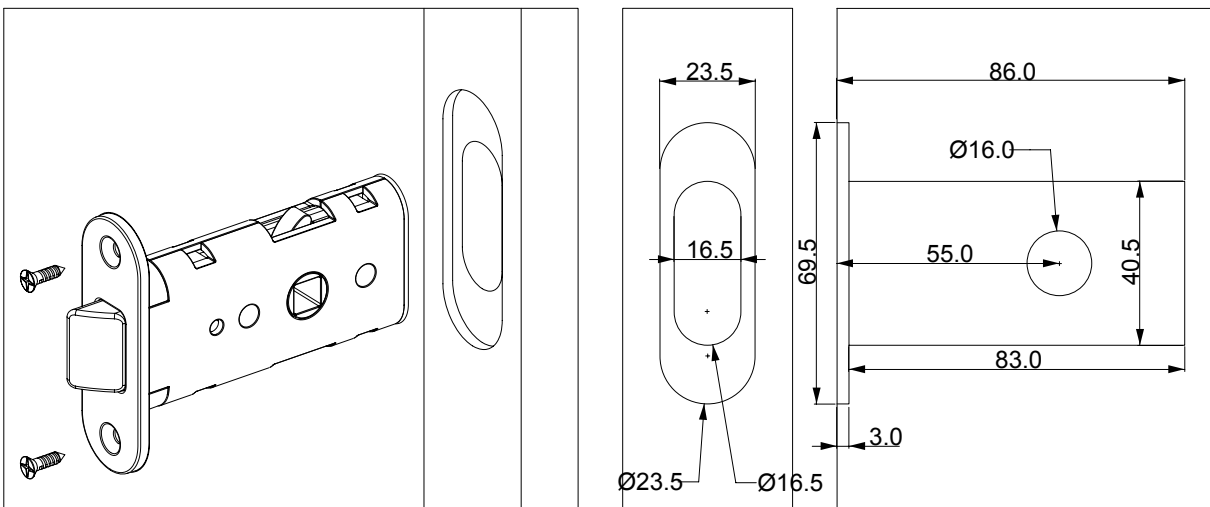

Door Side / Kapı Tarafı