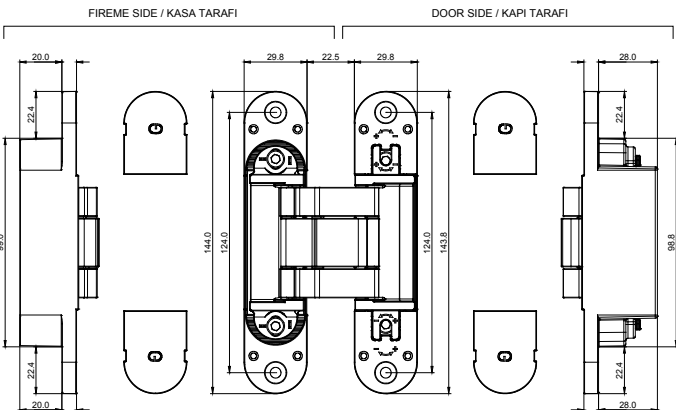

D 62050144

PRODUCT FEATURES / ÜRÜN ÖZELLİKLERİ

ADJUSTMENTS
AYARLAMALAR
In Pressure/Basınç ±1 mm
Vertical /Dikey ±2 mm
Horizontal /yatay ±1,5 mm

HEIGHT
YÜKSEKLİK
14.4 mm

MAX. EXTENSION
MAKS. EKLENTİ
22.5 mm

CAPACITY
KAPASİTE
50 kg 2 Hinges/Menteşeli
70 kg 3 Hinges/Menteşeli

TYPE
TİP
For Wooden and
Aluminum Doors
Ahşap ve Alüminyum
Kapılar İçin

FLUSH-MOUNTED COVERS
GÖMME KAPAKLAR
ABS Cover
ABS Kapaklar

MATERIAL
MALZEME
Zinc Alloy
Zamak

Material
Zinc Alloy
&
AL

Material
Zamak
&
Alüminyum

STANDARD FINISHES
STANDART RENKLER