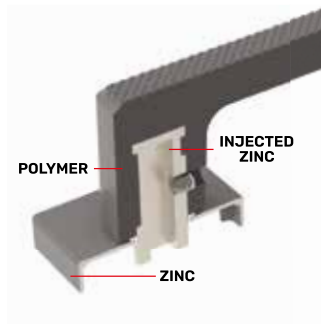

Dummy Knob (062)
Sabit Topuz (062)

STANDARD FINISHES
STANDART RENKLER

C 5230061
062

Material
Zinc Alloy
&
Polymer

Material
Zamak
&
Polimer

Mortise Knob (061)
Hareketli Topuz (061)

Dummy Knob (062)
Sabit Topuz (062)