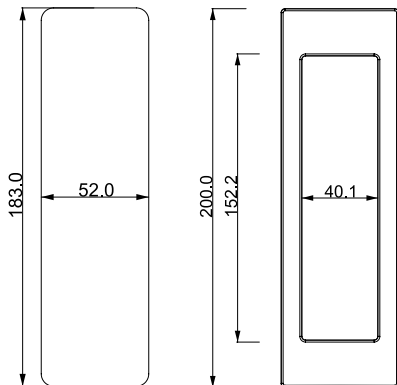

Material
Zinc Alloy
&
AL

Material
Zağnak
&
Alüminyum