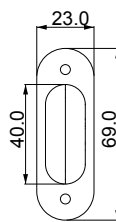

D 60020555

MAGNETIC LOCK - MANYETİK KİLİT

Material
Zinc Alloy
&
Polymer

Material
Zamak
&
Polimer

- Magnetic Lock
- Low installation cost
- Silent opening and closing
- Matching colours with Cebi Door Hardware
- Corrosion resistance
- Reliable built with high quality components
- No maintenance required
- Zinc alloy front plate

- Manyetik Kilit
- Düşük kurulum maliyeti
- Sessiz açılıp kapanma
- Çebi Kapı Donanımlarıyla uyumlu renkler
- Korozyon direnci
- Yüksek kaliteli bileşenlerle güvenilir şekilde üretilmiştir
- Bakım gerektirmez
- Çinko alaşımlı ön plaka

STANDARD FINISHES
STANDART RENKLER