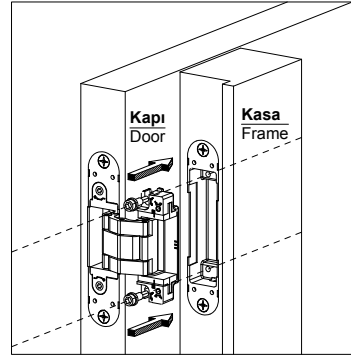

Kapıya Montaj Detayı

Assembling Details to Door

Kapı Kasasına Montaj Detayı

Assembling Details to Door Frame

Dikey / Vertical	± 2,5mm
Yatay / Horizontal	± 2mm
Derinlik / Depth	± 1mm

Detay / Detail

Uygulama / Application