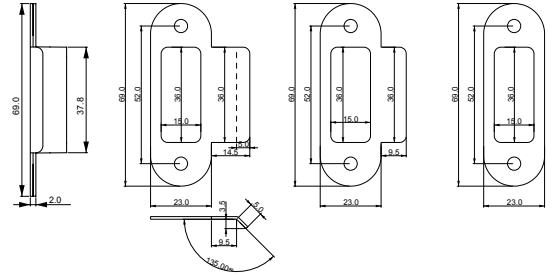

D 60010155 ABS
LATCH LOCK - PASAJ TİPİ KİLİT