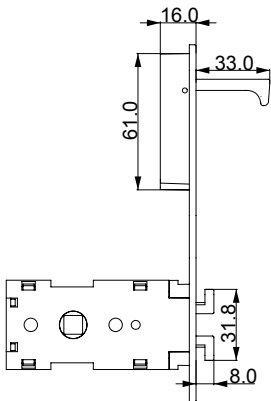

D 60120468

SLIDING LOCK - KAYAR KAPI KİLİDİ

Material
Zinc Alloy
&
Polymer

- Sliding Lock
- Low installation cost
- Silent opening and closing
- Matching colours with Cebi Door Hardwares
- Corrosion resistance
- Reliable built with high quality components
- No maintenance required
- Zinc alloy front plate

Material
Zamank
&
Polimer

- Sürgülü Kilit
- Düşük kurulum maliyeti
- Sessiz açılıp kapanma
- Cebi Kapı Donanımlarıyla uyumlu renkler
- Korozyon direnci
- Yüksek kaliteli bileşenlerle güvenilir şekilde üretilmiştir
- Bakım gerektirmez
- Çinko alaşımlı ön plaka

D 1233

STANDARD FINISHES
STANDART RENKLER

Back Side / Arka Taraf

MP02
Chrome
Krom

MP08
Bright Brushed Inox
Nikel Satine

PC04
Matt Nickel
Mat Nikel Boya

PC24
Matt Black
Mat Siyah Boya

PC35
Brushed Brass
Mat Sarı Boya

MP11
Gold
Altın Rengi

PC05
Matt Chrome
Mat Krom Boya

PC27
Matt Anthracite
Mat Antrasit Boya

PC36
Metallic Brown
Metalik Kahve

MP30
Brushed Antique Brass
Fırçalanmış Antik Pirinç

PC13
Rose
Rose

PC29
Metallic Bronze
Metalik Bronz