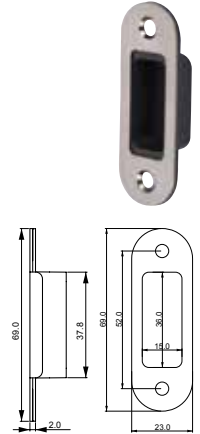

D 60020355

WC LOCK - WC KİLİT