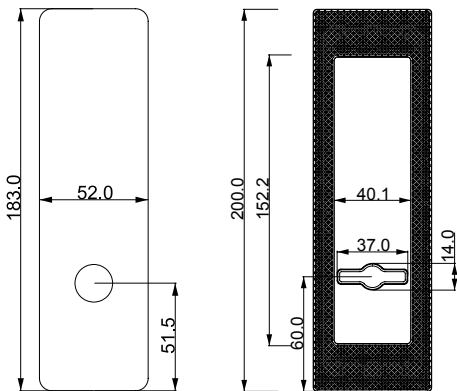

D 1284200

RELATED PARTS
İLGİLİ ÜRÜNLER
D60020455
D60010455 / ABS
D60120468

Material
Zinc Alloy
&
AL

Material
Zargınak
&
Alüminyum

STANDARD FINISHES
STANDART RENKLER