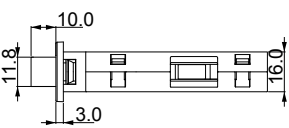

D 60020555

MAGNETIC LOCK - MANYETİK KİLİT

Material
Zinc Alloy
&
Polymer

Material
Zamak
&
Polimer

- Magnetic Lock
- Low installation cost
- Silent opening and closing
- Matching colours with Cebi Door Hardware
- Corrosion resistance
- Reliable built with high quality components
- No maintenance required
- Zinc alloy front plate

- Manyetik Kilit
- Düşük kurulum maliyeti
- Sessiz açılıp kapanma
- Çebi Kapı Donanımlarıyla uyumlu renkler
- Korozyon direnci
- Yüksek kaliteli bileşenlerle güvenilir şekilde üretilmiştir
- Bakım gerektirmez
- Çinko alaşımlı ön plaka

STANDARD FINISHES
STANDART RENKLER