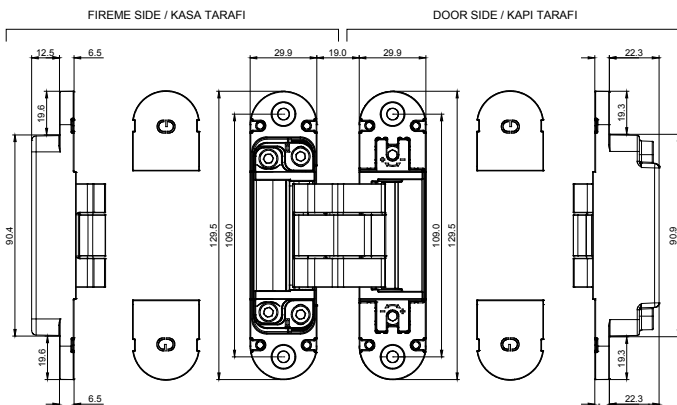

**MATERIAL
MALZEME**
Zinc Alloy
Zamak

Material
Zinc Alloy
&
AL

Material
Zamak
&
Alüminyum

Drilling diagram / Menteşe yeri açma ölçüsü

STANDARD FINISHES
STANDART RENKLER

D 62010135

Hinge Application / Menteşe uygulama ölçüsü