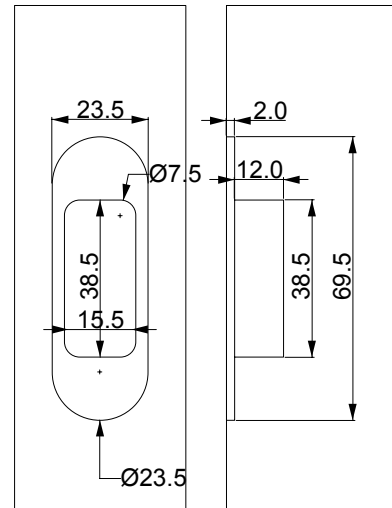

Frame Side / Kasa Tarafı