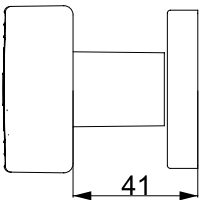

Dummy Knob (062)
Sabit Topuz (062)

STANDARD FINISHES
STANDART RENKLER

C 5230061
062

Material
Zinc Alloy
&
Polymer

Material
Zamak
&
Polimer

Mortise Knob (061)
Hareketli Topuz (061)

Dummy Knob (062)
Sabit Topuz (062)