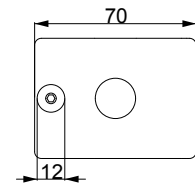

**SPECIAL ITEMS
ÖZEL ÜRÜNLER**

A9201