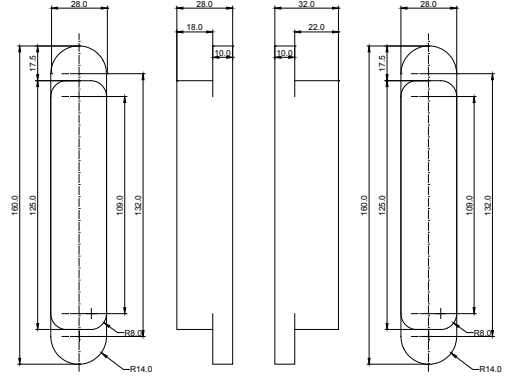

Drilling diagram / Menteşe yeri açma ölçüsü

**STANDARD FINISHES
STANDART RENKLER**