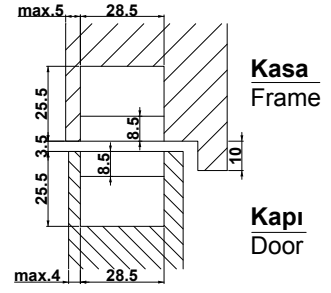

Kapı Kasasına Montaj Detayı

Assembling Details to Door Frame