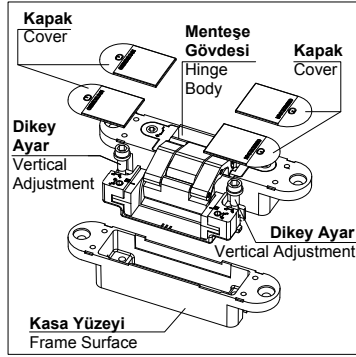

Kapıya Montaj Detayı

Assembling Details to Door

Kapı Kasasına Montaj Detayı

Assembling Details to Door Frame

Dikey / Vertical	± 2,5mm
Yatay / Horizontal	± 2mm
Derinlik / Depth	± 1mm

Detay / Detail

Uygulama / Application