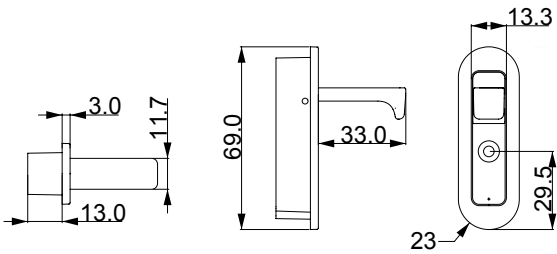

Material
Zinc Alloy

Materyal
Zamak