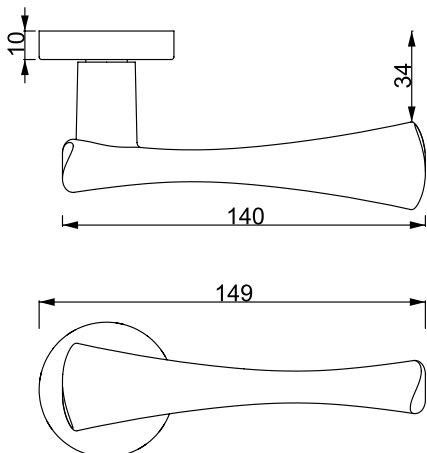

MP02
Chrome
Krom

PC24
Matt Black
Mat Siyah Boya

MP08
Bright Brushed Inox
Nikel Satine

MP19
Brushed Chrome
Krom Satine