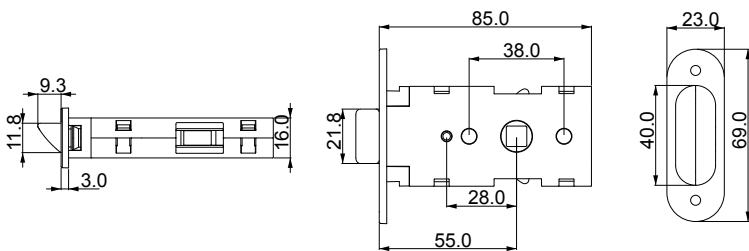

STANDARD FINISHES
STANDART RENKLER