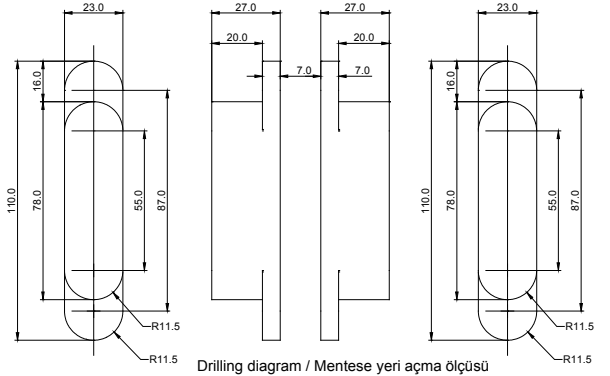

**MATERIAL
MALZEME**
Zinc Alloy
Zamak

Material
Zinc Alloy
&
AL

Material
Zamak
&
Alüminyum

Drilling diagram / Menteşe yeri açma ölçüsü

**STANDARD FINISHES
STANDART RENKLER**

D 62040130

Hinge Application / Menteşe uygulama ölçüsü