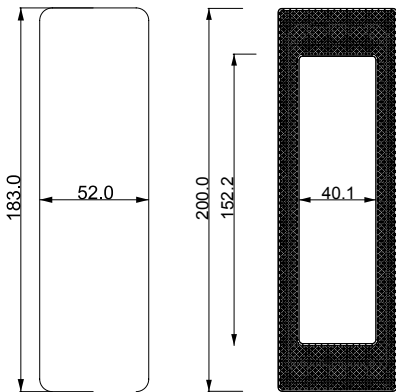

Material
Zinc Alloy
&
AL

Material
Zargınak
&
Alüminyum