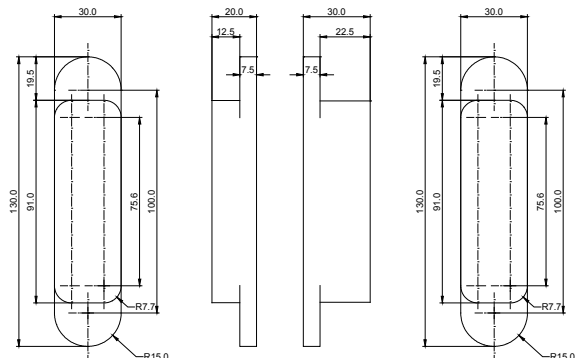

**MATERIAL
MALZEME**
Zinc Alloy
Zamak

Material
Zinc Alloy
&
AL

Material
Zamak
&
Alüminyum

Drilling diagram / Menteşe yeri açma ölçüsü

STANDARD FINISHES
STANDART RENKLER

D 62010135

Hinge Application / Menteşe uygulama ölçüsü