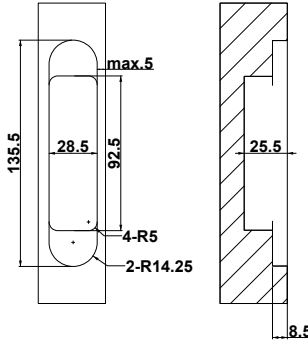

Kapı Kasasına Montaj Detayı

Assembling Details to Door Frame