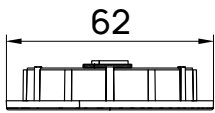

A1289

RELATED PARTS
İLGİLİ ÜRÜNLER
D60020455
D60010455 / ABS
D60120468

Material
Zinc Alloy

Material
Zamak

STANDARD FINISHES
STANDART RENKLER