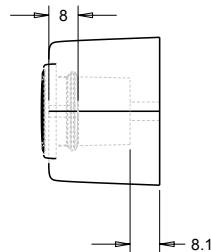

Material
Zinc Alloy
RUBBER

Materyal
Zamak
&
Kauçuk