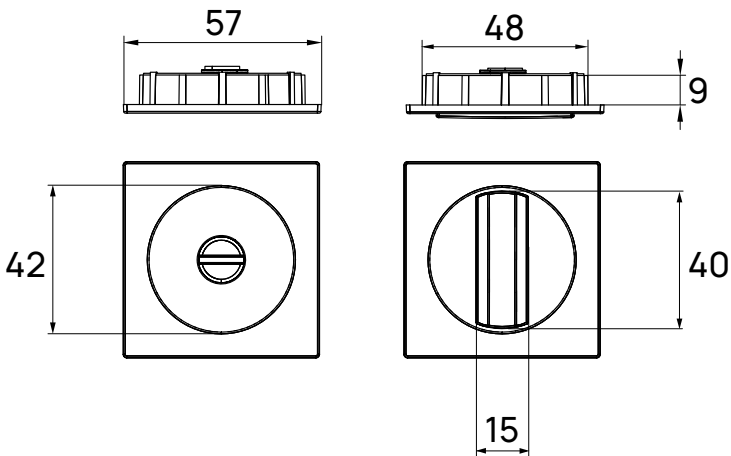

A1290

RELATED PARTS
İLGİLİ ÜRÜNLER
D60020455
D60010455 / ABS
D60120468

Material
Zinc Alloy

Materyal
Zamak

STANDARD FINISHES
STANDART RENKLER