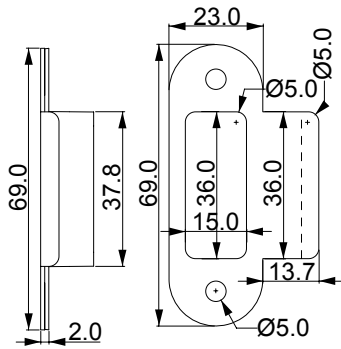

Frame Side / Kasa Tarafı