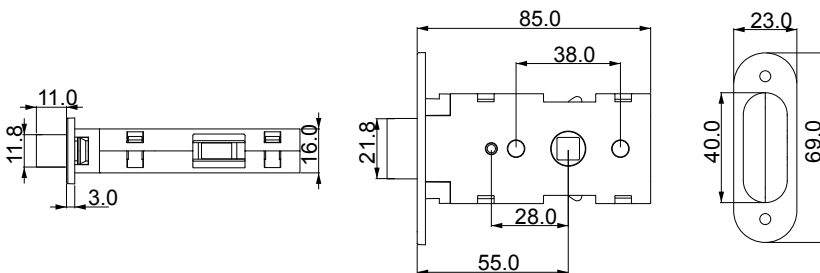

STANDARD FINISHES
STANDART RENKLER