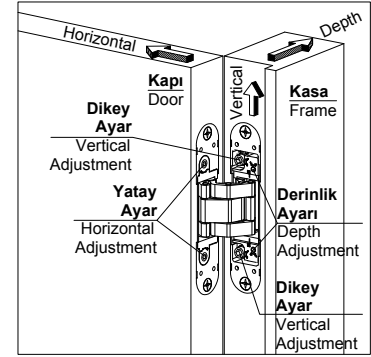

Ayar / Adjustment