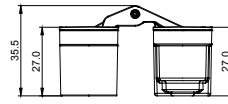

D 62020110

Hinge Application / Menteşe uygulama ölçüsü

PRODUCT FEATURES / ÜRÜN ÖZELLİKLERİ

**ADJUSTMENTS
AYARLAMALAR**
In Pressure/Basınç ±1 mm
Vertical /Dikey ±2 mm
Horizontal /Yatay ±1.5 mm

**HEIGHT
YÜKSEKLİK**
110 mm

**MAX. EXTENSION
MAKS. EKLENTİ**
14 mm

**CAPACITY
KAPASİTE**
40 kg 2 Hinges/Menteşeli
60 kg 3 Hinges/Menteşeli

**TYPE
TİP**
For Wooden and
Aluminum Doors
Ahşap ve Alüminyum
Kapılar İçin

**FLUSH-MOUNTED COVERS
GÖMME KAPAKLAR**
ABS Cover
ABS Kapaklar

**MATERIAL
MALZEME**
Zinc Alloy
Zamak

Material
Zinc Alloy
&
AL

Material
Zamak
&
Alüminyum

**STANDARD FINISHES
STANDART RENKLER**