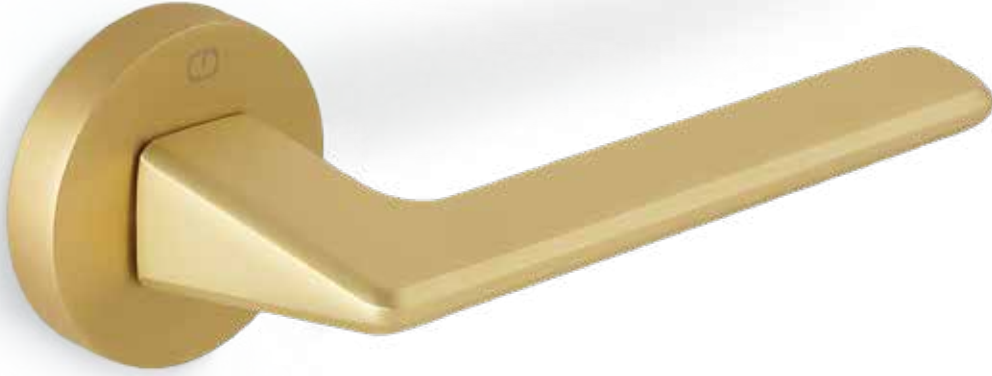

THOR
 A 5108

Material
 Zinc Alloy

Materyal
 Zamak

STANDARD FINISHES
 STANDART RENKLER

VERA
A 5107

Material
Zinc Alloy

Material
Zamak

ROSETTE TYPE
ROZET TİPLERİ