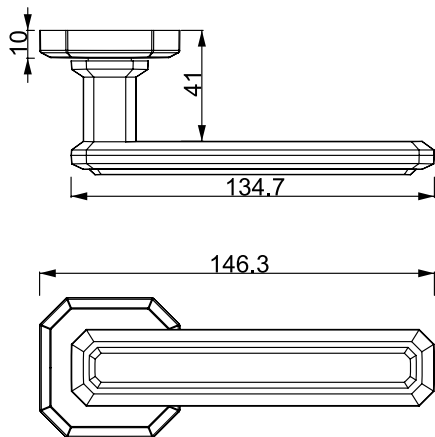

Material
Zinc Alloy

Materyal
Zamak