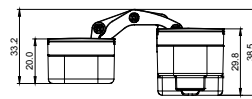

**MATERIAL
MALZEME**
Zinc Alloy
Zamak

Material
Zinc Alloy
&
AL

Material
Zamak
&
Alüminyum

Drilling diagram / Menteşe yeri açma ölçüsü

**STANDARD FINISHES
STANDART RENKLER**

D 62040130

Hinge Application / Menteşe uygulama ölçüsü