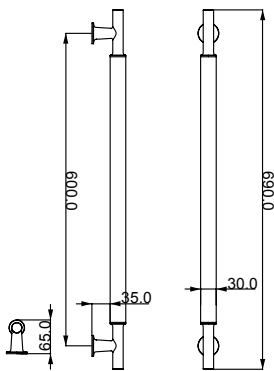

A 525132010

A 525160010

A 525180010

LONA-K**A 525120800**

600

320

Material
Zinc Alloy
&
ALMaterial
Zağnak
&
Alüminyum**STANDARD FINISHES**
STANDART RENKLER**MP30**
Brushed Antique Brass
Fırçalanmış Antik Pirinç**PC24**
Matt Black
Mat Siyah Boya**PC27**
Matt Anthracite
Mat Antrasit Boya**PC35**
Brushed Brass
Mat Sarı Boya**A 525132020****A 525160020****A 525180020**