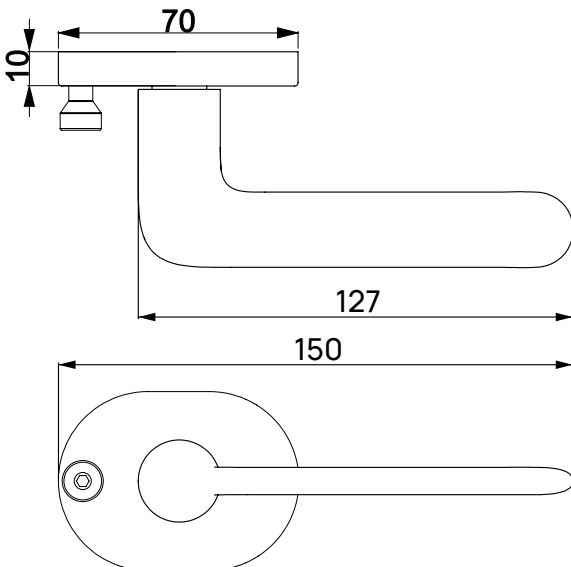

Material
Zinc Alloy

Materyal
Zamak