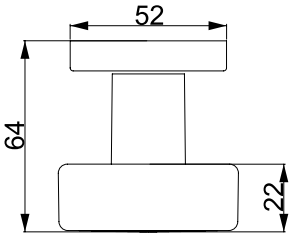

Dummy Knob (062)
Sabit Topuz (062)

STANDARD FINISHES
STANDART RENKLER

C 5230061
062

Material
Zinc Alloy
&
Polymer

Material
Zamak
&
Polimer

Mortise Knob (061)
Hareketli Topuz (061)

Dummy Knob (062)
Sabit Topuz (062)