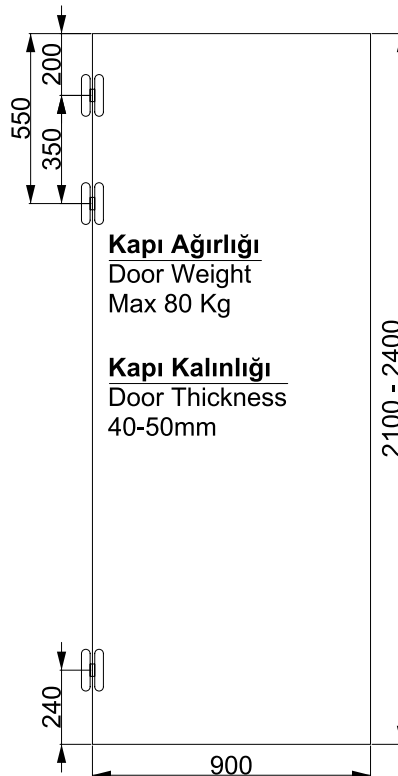

3 Mentеше ile Uygulama

Application with 3 Hinges