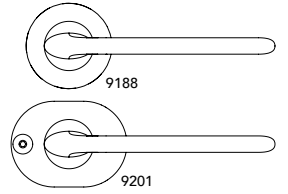

PC24
Matt Black
Mat Siyah Boya

PC35
Brushed Brass
Mat Sarı Boya

PC27
Matt Anthracite
Mat Antrasit Boya

PC36
Metallic Brown
Metalik Kahve

VIA

Material
Zinc AlloyMateryal
ZamakROSETTE TYPE
ROZET TIPLERİSTANDARD FINISHES
STANDART RENKLERMP02
Chrome
KromPC13
Rose
RosePC29
Metallic Bronze
Metalik BronzMP08
Bright Brushed Inox
Nikel SatinePC24
Matt Black
Mat Siyah BoyaPC35
Brushed Brass
Mat Sarı BoyaPC27
Matt Anthracite
Mat Antrasit BoyaPC36
Metallic Brown
Metalik Kahve