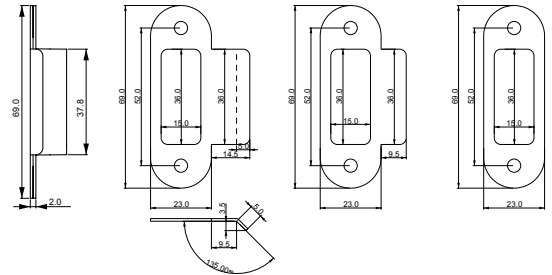

D 60020255

PIN TUMBLER LOCK - PİMLİ KİLİT