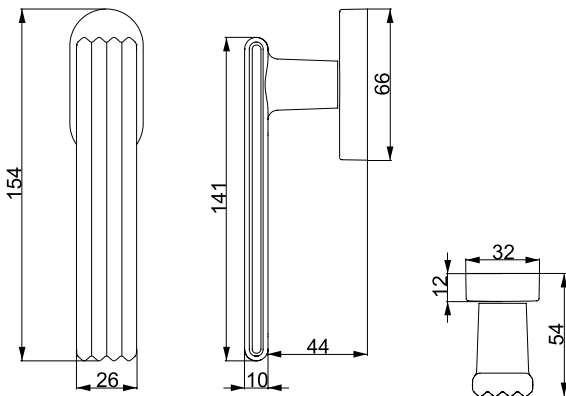

PC27
Matt Anthracite
Mat Antrasit Boya

MP30
Brushed Antique Brass
Fırçalanmış Antik Pirinç

PC35
Brushed Brass
Mat Sarı Boya

LECO
A 583

Material
Zinc Alloy

Materyal
Zamak

STANDARD FINISHES
STANDART RENKLER

MP02
Chrome
Krom