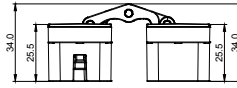

**MATERIAL
MALZEME**
Zinc Alloy
Zamak

Material
Zinc Alloy
&
AL

Material
Zamak
&
Alüminyum

Drilling diagram / Menteşe yeri açma ölçüsü

STANDARD FINISHES
STANDART RENKLER

D 62010135

Hinge Application / Menteşe uygulama ölçüsü