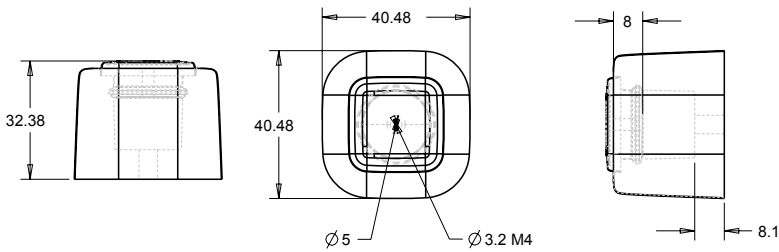

Material
Zinc Alloy
RUBBER

Material
Zamak
&
Kauçuk