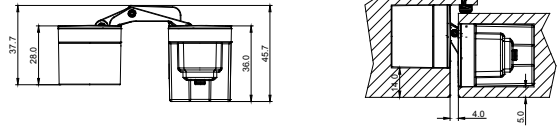

**MATERIAL
MALZEME**
Zinc Alloy
Zamak

Material
Zinc Alloy
&
AL

Material
Zamak
&
Alüminyum

Drilling diagram / Menteşe yeri açma ölçüsü

**STANDARD FINISHES
STANDART RENKLER**

D 62050144

Hinge Application / Menteşe uygulama ölçüsü