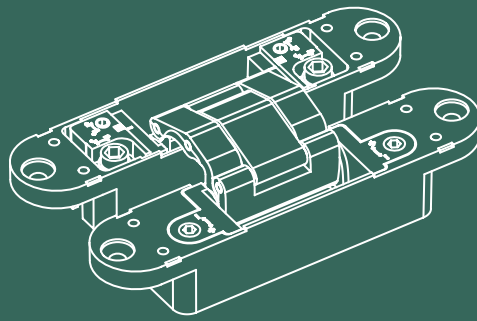

HIGNES MENTEŞELER

Discover new passions