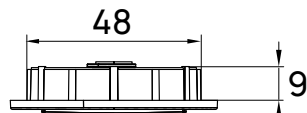

A1289

RELATED PARTS
İLGİLİ ÜRÜNLER
D60020455
D60010455 / ABS
D60120468

Material
Zinc Alloy

Material
Zamak

STANDARD FINISHES
STANDART RENKLER