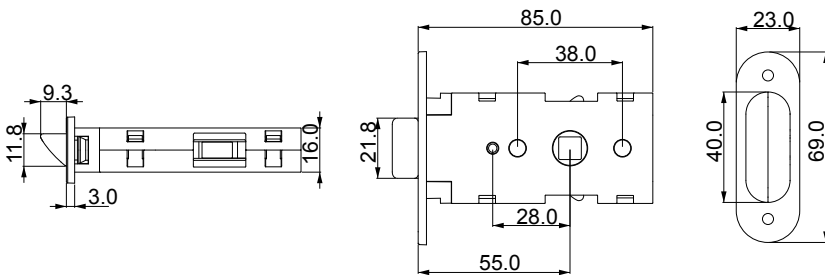

Materyal

Polimer

- Low installation cost
- Silent opening and closing
- Matching colours with Cebi Door Hardwares
- Corrosion resistance
- Reliable built with high quality components
- No maintenance required
- ABS front plate
- Düşük kurulum maliyeti
- Sessiz açılıp kapanma
- Çebi Kapı Donanımları ile uyumlu renkler
- Korozyon direnci
- Yüksek kaliteli bileşenlerle güvenilir şekilde üretilmiştir
- Bakım gerektirmez
- ABS ön plaka