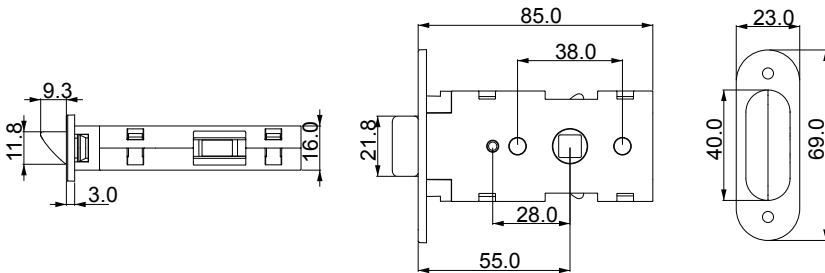

STANDARD FINISHES
STANDART RENKLER