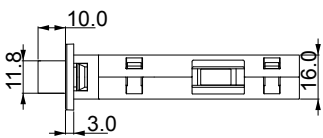

STANDARD FINISHES
STANDART RENKLER