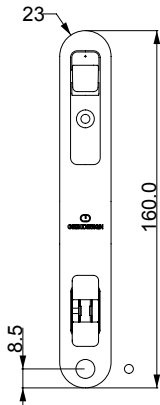

D 60120468

SLIDING LOCK - KAYAR KAPI KİLİDİ

Material
Zinc Alloy
&
Polymer

- Sliding Lock
- Low installation cost
- Silent opening and closing
- Matching colours with Cebi Door Hardwares
- Corrosion resistance
- Reliable built with high quality components
- No maintenance required
- Zinc alloy front plate

Material
Zamank
&
Polimer

- Sürgülü Kilit
- Düşük kurulum maliyeti
- Sessiz açılıp kapanma
- Cebi Kapı Donanımlarıyla uyumlu renkler
- Korozyon direnci
- Yüksek kaliteli bileşenlerle güvenilir şekilde üretilmiştir
- Bakım gerektirmez
- Çinko alaşımlı ön plaka

D 1233

STANDARD FINISHES
STANDART RENKLER

Back Side / Arka Taraf

MP02
Chrome
Krom

MP08
Bright Brushed Inox
Nikel Satine

PC04
Matt Nickel
Mat Nikel Boya

PC24
Matt Black
Mat Siyah Boya

PC35
Brushed Brass
Mat Sarı Boya

MP11
Gold
Altın Rengi

PC05
Matt Chrome
Mat Krom Boya

PC27
Matt Anthracite
Mat Antrasit Boya

PC36
Metallic Brown
Metalik Kahve

MP30
Brushed Antique Brass
Fırçalanmış Antik Pirinç

PC13
Rose
Rose

PC29
Metallic Bronze
Metalik Bronz