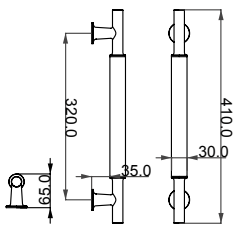

A 525132010

A 525160010

A 525180010

LONA-K**A 525120800**

600

320

Material
Zinc Alloy
&
ALMaterial
Zağnak
&
Alüminyum**STANDARD FINISHES**
STANDART RENKLER**MP30**
Brushed Antique Brass
Fırçalanmış Antik Pirinç**PC24**
Matt Black
Mat Siyah Boya**PC27**
Matt Anthracite
Mat Antrasit Boya**PC35**
Brushed Brass
Mat Sarı Boya**A 525132020****A 525160020****A 525180020**