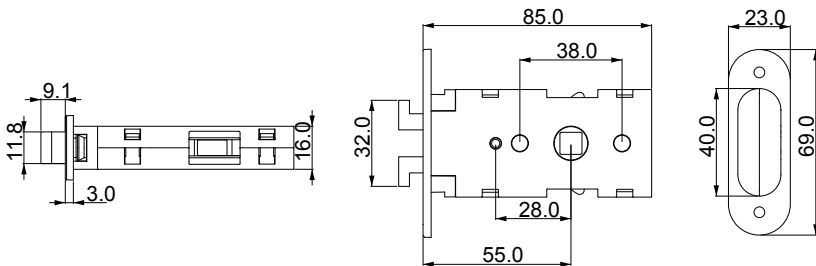

D 60010455 ABS

SLIDING LOCK - KAYAR KAPI KİLİDİ

Material
Polymer

- Sliding Lock
- Low installation cost
- Silent opening and closing
- Matching colours with Cebi Door Hardware
- Corrosion resistance
- Reliable built with high quality components
- No maintenance required
- ABS front plate

Materyal
Polimer

- Sürgülü Kilit
- Düşük kurulum maliyeti
- Sessiz açılıp kapanma
- Cebi Kapı Donanımlarıyla uyumlu renkler
- Korozyon direnci
- Yüksek kaliteli bileşenlerle güvenilir şekilde üretilmiştir
- Bakım gerektirmez
- ABS ön plaka

STANDARD FINISHES STANDART RENKLER