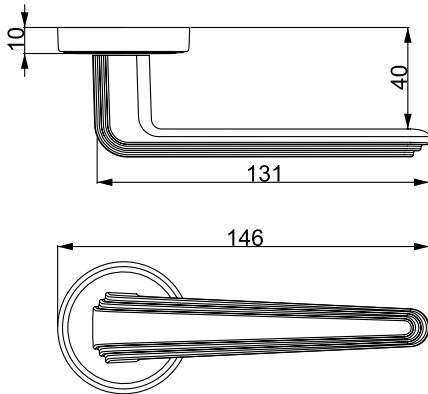

STANDARD FINISHES
STANDART RENKLER

MP30
Brushed Antique Brass
Fırçalanmış Antik Pirinç

PC24
Matt Black
Mat Siyah Boya

PC35
Brushed Brass
Mat Sarı Boya