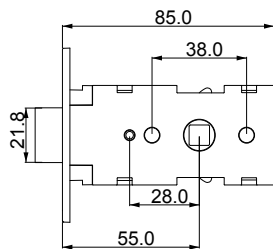

D 60020555

MAGNETIC LOCK - MANYETİK KİLİT

Material
Zinc Alloy
&
Polymer

Material
Zamak
&
Polimer

- Magnetic Lock
- Low installation cost
- Silent opening and closing
- Matching colours with Cebi Door Hardware
- Corrosion resistance
- Reliable built with high quality components
- No maintenance required
- Zinc alloy front plate

- Manyetik Kilit
- Düşük kurulum maliyeti
- Sessiz açılıp kapanma
- Çebi Kapı Donanımlarıyla uyumlu renkler
- Korozyon direnci
- Yüksek kaliteli bileşenlerle güvenilir şekilde üretilmiştir
- Bakım gerektirmez
- Çinko alaşımlı ön plaka

STANDARD FINISHES
STANDART RENKLER