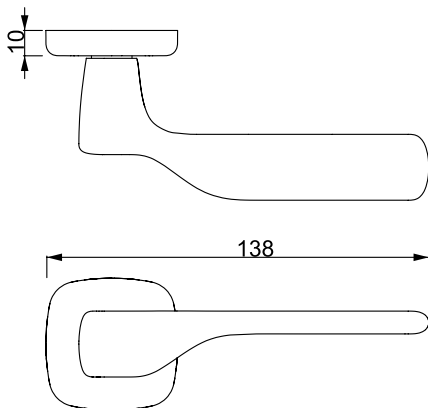

Material
Zinc Alloy

Materyal
Zamak