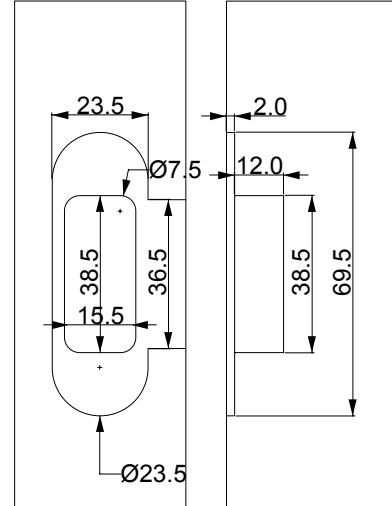

Frame Side / Kasa Tarafı