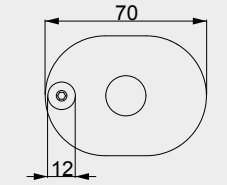

**SPECIAL ITEMS
ÖZEL ÜRÜNLER**