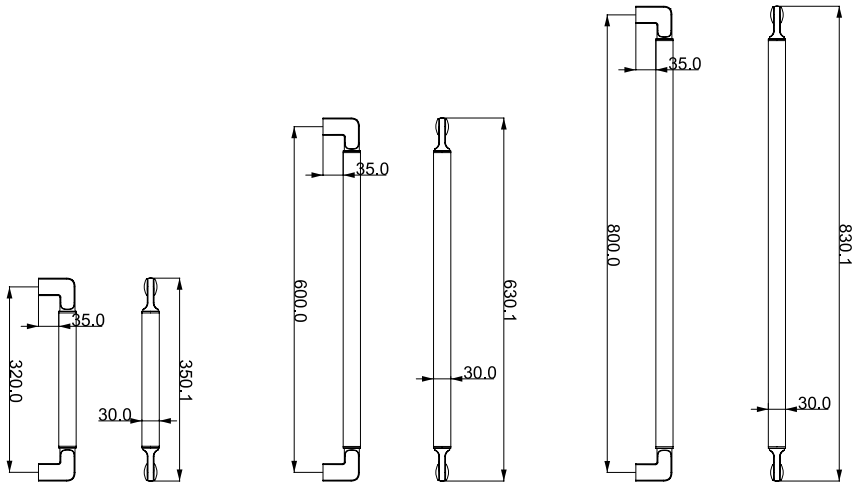

A525010600

A525010800

Material
Zinc Alloy
&
AL

Material
Zağnak
&
Alüminyum

A525010320