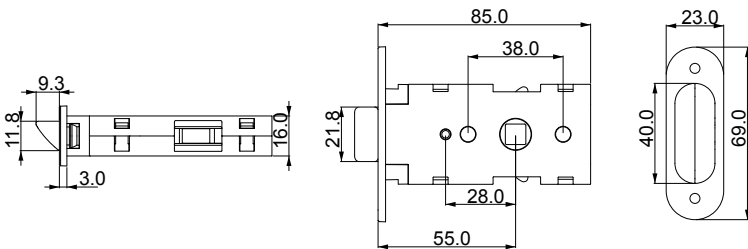

Material
Zinc Alloy
&
Polymer

Materyal
Zağnak
&
Polimer

- Low installation cost
- Silent opening and closing
- Matching colours with Cebi Door Hardwares
- Corrosion resistance
- Reliable built with high quality components
- No maintenance required
- Zinc alloy front plate

- Düşük kurulum maliyeti
- Sessiz açılıp kapanma
- Çebi Kapı Donanımları ile uyumlu renkler
- Korozyon direnci
- Yüksek kaliteli bileşenlerle güvenilir şekilde üretilmiştir
- Bakım gerektirmez
- Çinko alaşımlı ön plaka