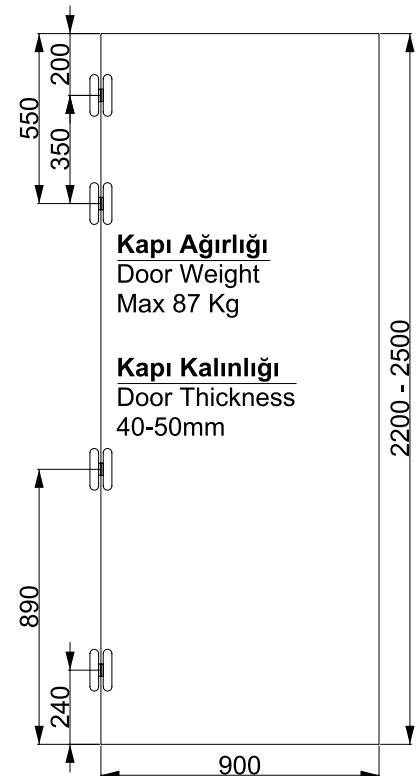

4 Mentеше ile Uygulama

Application with 4 Hinges