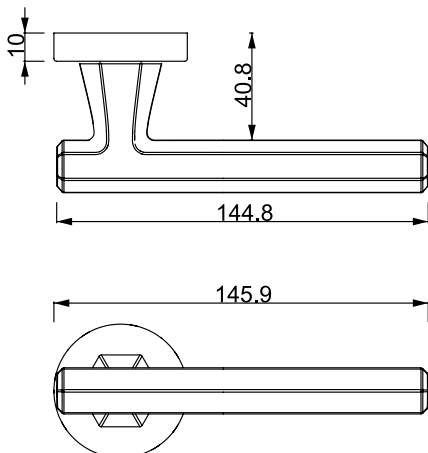

Material
Zinc Alloy

Materyal
Zamak