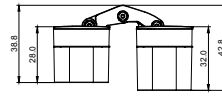

Drilling diagram / Menteşe yeri açma ölçüsü

STANDARD FINISHES
STANDART RENKLER

D 62030160

Hinge Application / Menteşe uygulama ölçüsü

PRODUCT FEATURES / ÜRÜN ÖZELLİKLERİ

**ADJUSTMENTS
AYARLAMALAR**
In Pressure/Basınç =1 mm
Vertical /Dikey =2 mm
Horizontal /Yatay =1,5 mm