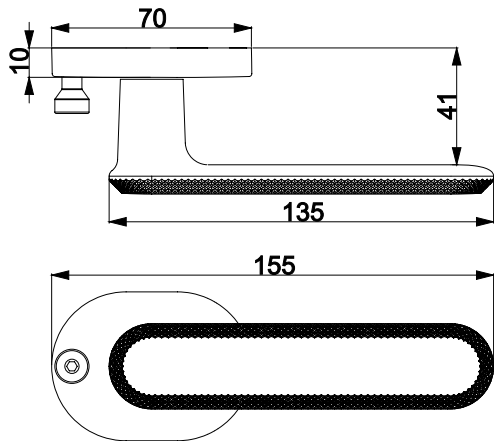

Material
Zinc Alloy

Materyal
Zamak