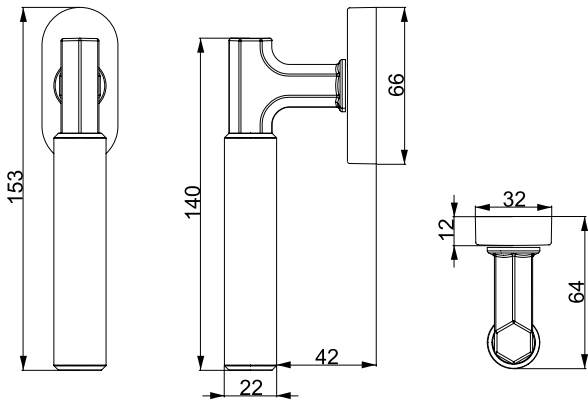

Material
Zinc Alloy
&
AL

Material
Zağnak
&
Alüminyum