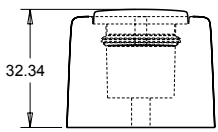

Material
Zinc Alloy
RUBBER

Material
Zamak
&
Kauçuk