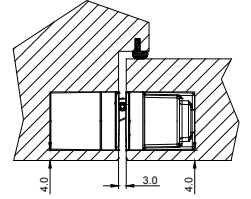

PC27
Matt Anthracite
Mat Antrasit Boya

MP30
Brushed Antique Brass
Fırçalanmış Antik Pirinç

PC35
Brushed Brass
Mat Sarı Boya

HIGNES MENTEŞELER

Discover new passions

D 62020110

Hinge Application / Menteşe uygulama ölçüsü