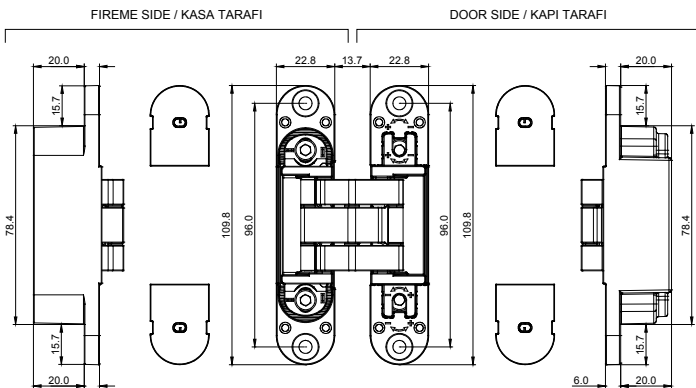

**MATERIAL
MALZEME**
Zinc Alloy
Zamak

Material
Zinc Alloy
&
AL

Material
Zamak
&
Alüminyum

Drilling diagram / Menteşe yeri açma ölçüsü

**STANDARD FINISHES
STANDART RENKLER**

D 62040130

Hinge Application / Menteşe uygulama ölçüsü