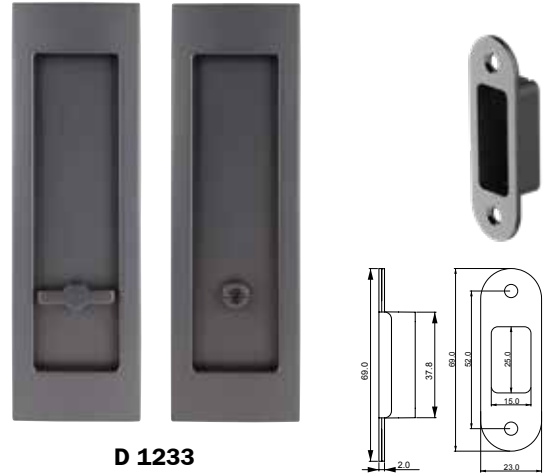

Material
Zinc Alloy
&
Polymer

Material
Zapçak
&
Polimer

- Sliding Lock
- Low installation cost
- Silent opening and closing
- Matching colours with Cebi Door Hardware
- Corrosion resistance
- Reliable built with high quality components
- No maintenance required
- Zinc alloy front plate

- Sürgülü Kilit
- Düşük kurulum maliyeti
- Sessiz açılıp kapanma
- Cebi Kapı Donanımlarıyla uyumlu renkler
- Korozyon direnci
- Yüksek kaliteli bileşenlerle güvenilir şekilde üretilmiştir
- Bakım gerektirmez
- Çinko alaşımli ön plaka

D 1233