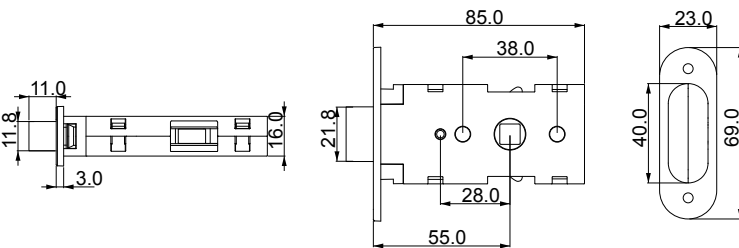

STANDARD FINISHES
STANDART RENKLER