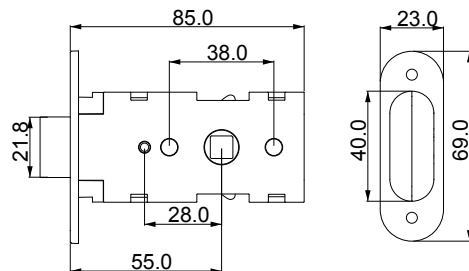

STANDARD FINISHES
STANDART RENKLER