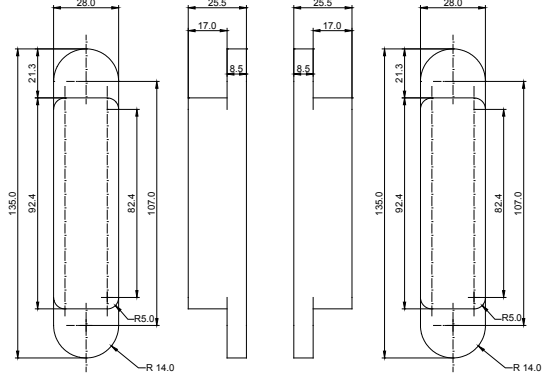

**MATERIAL
MALZEME**
Zinc Alloy
Zamak

Material
Zinc Alloy
&
AL

Material
Zamak
&
Alüminyum

Drilling diagram / Menteşe yeri açma ölçüsü

**STANDARD FINISHES
STANDART RENKLER**

D 62050144

Hinge Application / Menteşe uygulama ölçüsü