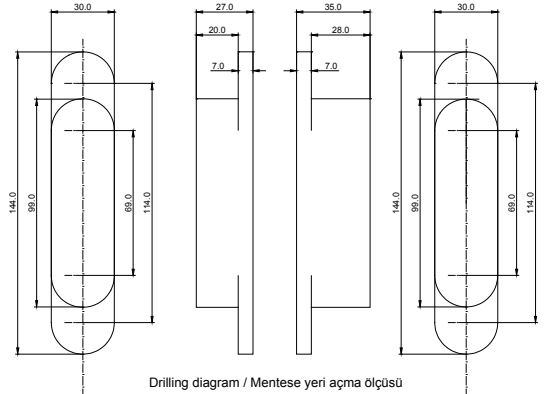

Drilling diagram / Menteşe yeri açma ölçüsü

STANDARD FINISHES
STANDART RENKLER