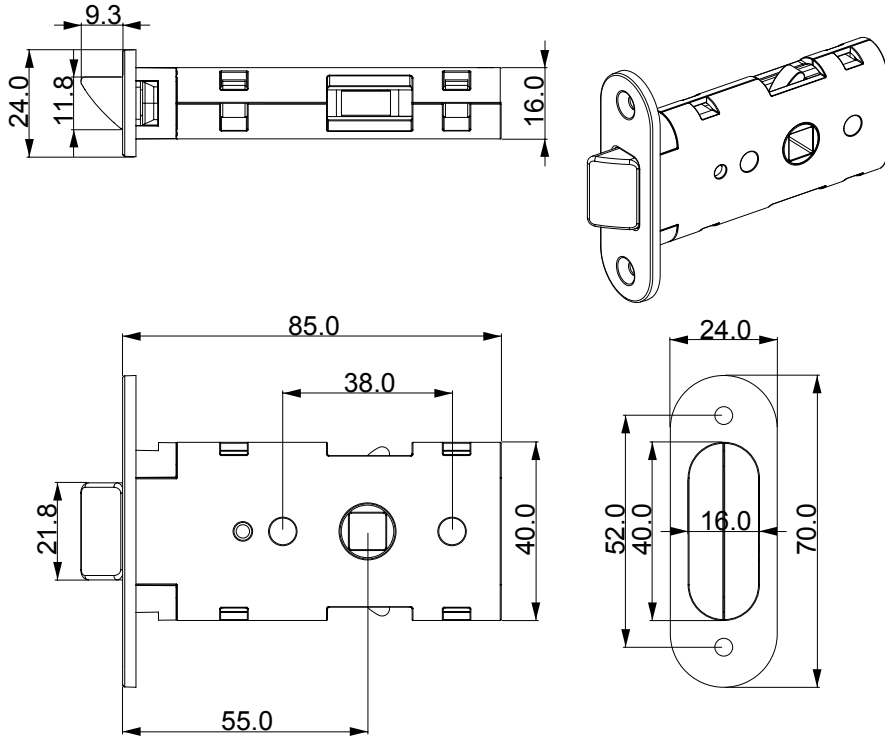

Inter Door Lock / Gömme Kapı Kilidi