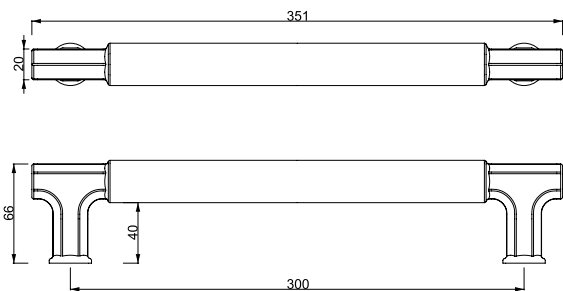

Material
Zinc Alloy

Materyal
Zamak