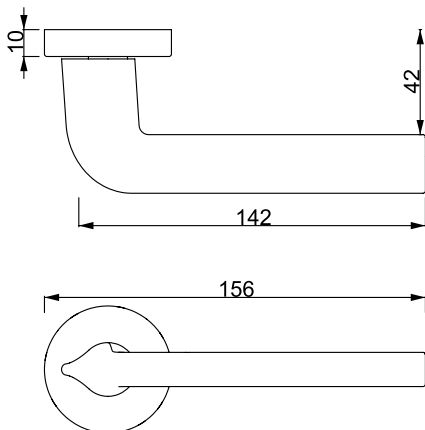

STANDARD FINISHES
STANDART RENKLER