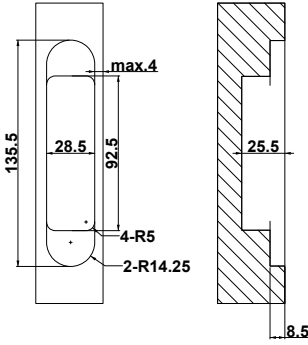

Kapıya Montaj Detayı

Assembling Details to Door