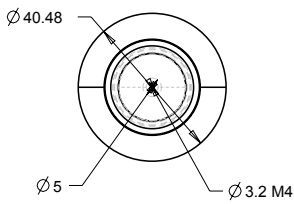

Material
Zinc Alloy
RUBBER

Materyal
Zamak
&
Kauçuk