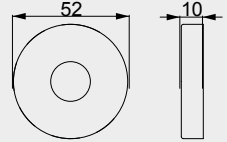

**SPECIAL ITEMS
ÖZEL ÜRÜNLER**

A9186