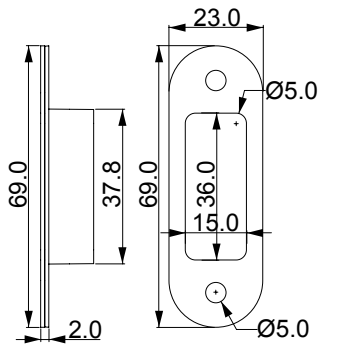

Frame Side / Kasa Tarafı