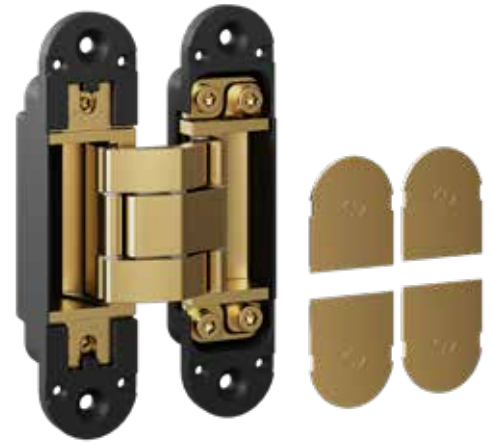

**MATERIAL
MALZEME**
Zinc Alloy
Zamak

Material
Zinc Alloy
&
AL

Material
Zamak
&
Alüminyum

Drilling diagram / Menteşe yeri açma ölçüsü

**STANDARD FINISHES
STANDART RENKLER**

D 62040130

Hinge Application / Menteşe uygulama ölçüsü