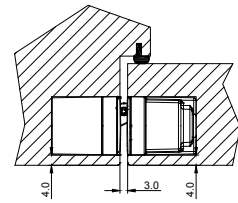

D6202

Tanım

- Kapak gizli menteşe
- Ahşap, alüminyum ve çelik kasalar ile kullanıma uygun.
- İç mekan kapılar için 3 boyutlu ayar imkanı.

Ürün Özellikleri

AYARLAMALAR
Basınç ± 1 mm
Dikey ± 2 mm
Yatay ± 1.5 mm

YÜKSEKLİK
110 mm

MAKS. EKLENTİ
14 mm

KAPASİTE
40 kg 2 menteşeli
60 kg 3 menteşeli

TİP
Ahşap ve alüminyum kapılar için

GÖMME KAPAKLAR
ABS kapaklar

MALZEME
Zamak

RENK	KOD	RENK	KOD
MP02	D6202102	PC04	D6202104
MP08	D6202108	PC05	D6202105
MP11	D6202111	PC24	D6202124
MP19	D6202119	PC27	D6202127
MP30	D6202130	PC35	D6202135

Menteşe uygulama ölçüsü