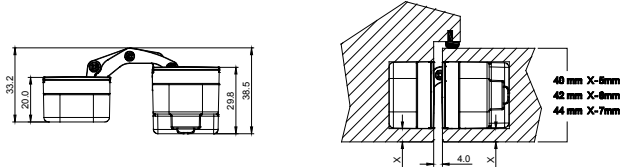

Menteşe uygulama ölçüsü

Menteşe yeri açma ölçüsü

D6205

Tanım

- Kapak gizli menteşe
- Ahşap, alüminyum ve çelik kasalar ile kullanıma uygun.
- İç mekan kapılar için 3 boyutlu ayar imkanı.
- Pervazsız kullanıma uygun menteşe