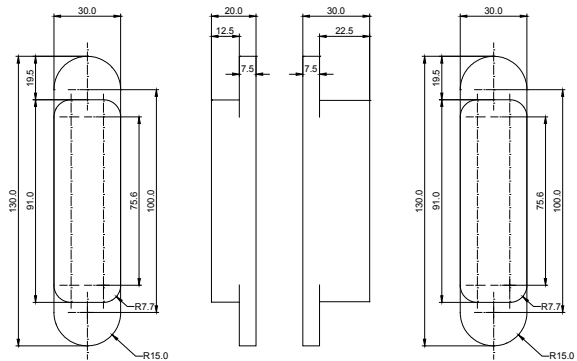

Menteşe uygulama ölçüsü

Menteşe yeri açma ölçüsü

D6205

Tanım

- Kapak gizli menteşe
- Ahşap, alüminyum ve çelik kasalar ile kullanıma uygun.
- İç mekan kapılar için 3 boyutlu ayar imkanı.
- Pervazsız kullanıma uygun menteşe