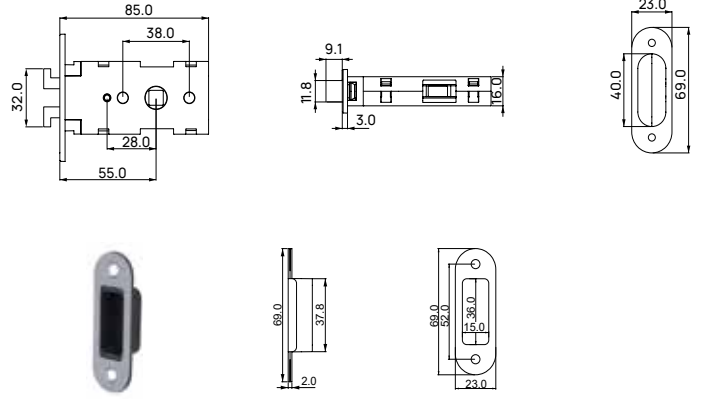

Materyal
Zamak
&
Polimer

- Sürgülü Kilit
- Düşük kurulum maliyeti
- Sessiz açılıp kapanma
- Cebi Kapı Donanımlarıyla uyumlu renkler
- Korozyon direnci
- Yüksek kaliteli bileşenlerle güvenilir şekilde üretilmiştir.
- Bakım gerektirmez.
- Çinko alaşımlı ön plaka

RENK	KOD	RENK	KOD
MP02	D60020455102	PC04	D60020455204
MP08	D60020455108	PC05	D60020455205
MP11	D60020455111	PC24	D60020455224
MP30	D60020455130	PC27	D600204552
		PC35	D60020455235