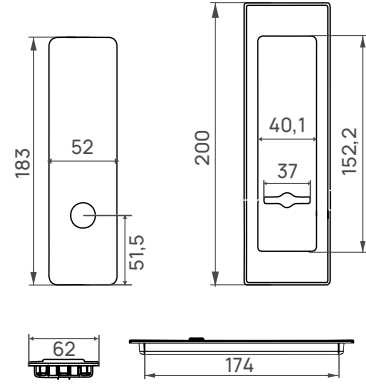

D 1233

RENK	KOD	RENK	KOD
MP02	D1233102	PC04	D1233204
MP08	D1233108	PC05	D1233205
MP11	D1233111	PC24	D1233224
MP19	D1233119	PC27	D1233227
MP30	D1233130	PC35	D1233235