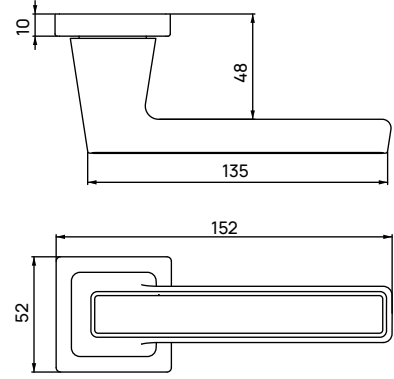

PC24
Mat Siyah Boya

PC27
Mat Antrasit Boya

PC29
Metalik Bronz

PC35
Mat Sarı Boya

PC36
Metalik Kahve

İLGİLİ PARÇALAR / RELATED PARTS

PURE / C5292

RENK			
PC04	C52929166204	C52929168204	C52929167204
PC05	C52929166205	C52929168205	C52929167205
PC13	C52929166213	C52929168213	C52929167213
PC24	C52929166224	C52929168224	C52929167224
PC27	C52929166227	C52929168227	C52929167227
PC29	C52929166229	C52929168229	C52929167229
PC35	C52929166235	C52929168235	C52929167235
PC36	C52929166236	C52929168236	C52929167236