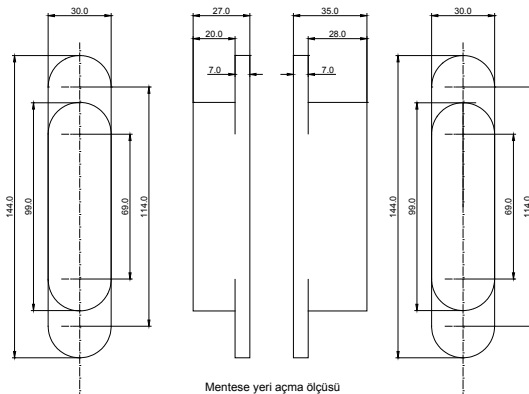

Menteşe yeri açma ölçüsü