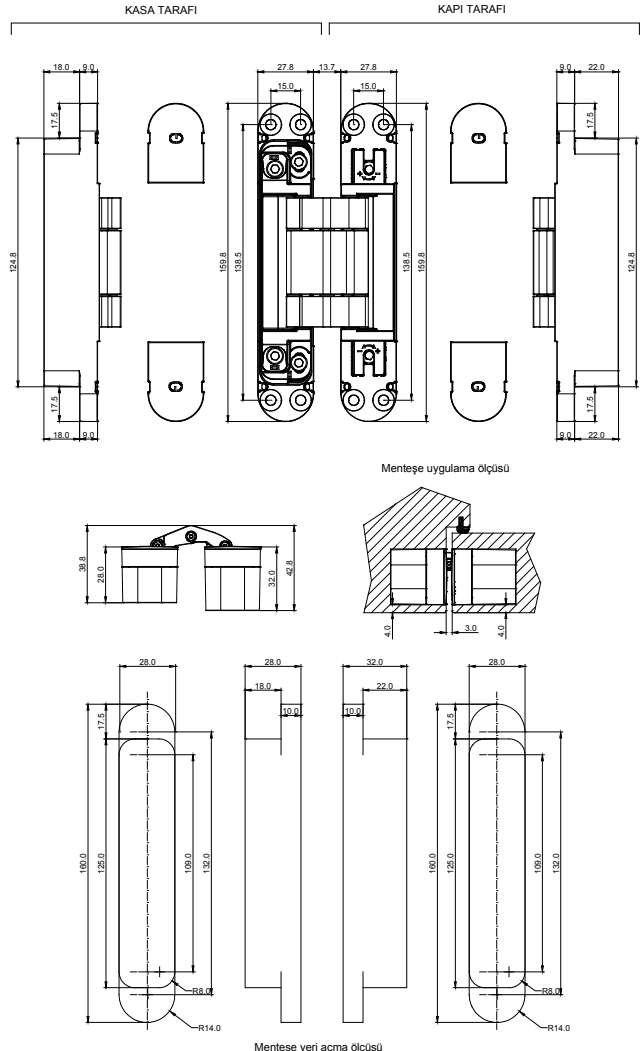

D6203

Tanım

- Kapalı kasa gizli menteşe
- Ahşap, alüminyum ve çelik kasalar ile kullanıma uygun.
- İç mekan kapılar için 3 boyutlu ayar imkanı.

Ürün Özellikleri

AYARLAMALAR
Basınç ± 1 mm
Dikey ± 2 mm
Yatay ± 1.5 mm

YÜKSEKLİK
160 mm

MAKS. EKLENTİ
14 mm

KAPASİTE
100 kg 2 menteşeli
120 kg 3 menteşeli

TİP
Ahşap ve alüminyum kapılar için

GÖMME KAPAKLAR
ABS kapaklar

MALZEME
Zamak

RENK	KOD	RENK	KOD
MP02	D620302	PC04	D620304
MP08	D620308	PC05	D620305
MP11	D620311	PC24	D620324
MP19	D620319	PC27	D620327
MP30	D620330	PC35	D620335