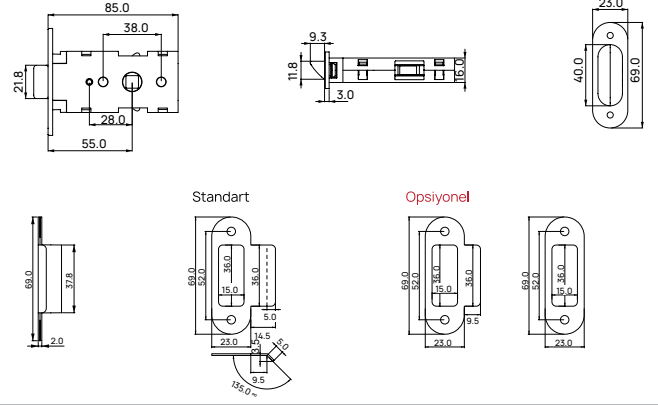

RENK	KOD
PC04	D60010255204 ABS
PC05	D60010255205 ABS
PC24	D60010255224 ABS
PC27	D60010255227 ABS
PC35	D60010255235 ABS