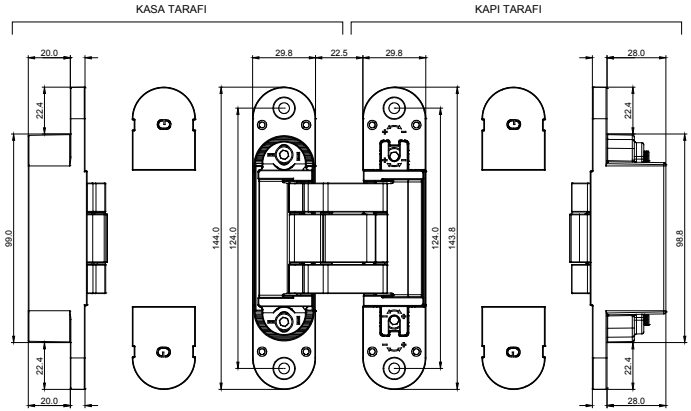

D6205

Tanım

- Kapak gizli menteşe
- Ahşap, alüminyum ve çelik kasalar ile kullanıma uygun.
- İç mekan kapılar için 3 boyutlu ayar imkanı.
- Pervazsız kullanıma uygun menteşe

Ürün Özellikleri

AYARLAMALAR
Basınç ±1 mm
Dikey ±2 mm
Yatay ±1.5 mm

YÜKSEKLİK
144 mm

MAKS. EKLENTİ
22.5 mm

KAPASİTE
50 kg 2 menteşeli
70 kg 3 menteşeli

TİP
Ahşap ve alüminyum kapılar için

GÖMME KAPAKLAR
ABS kapaklar

MALZEME
Zamak

RENK	KOD	RENK	KOD
MP02	D620502	PC04	D620504
MP08	D620508	PC05	D620505
MP11	D620511	PC24	D620524
MP19	D620519	PC27	D620527
MP30	D620530	PC35	D620535