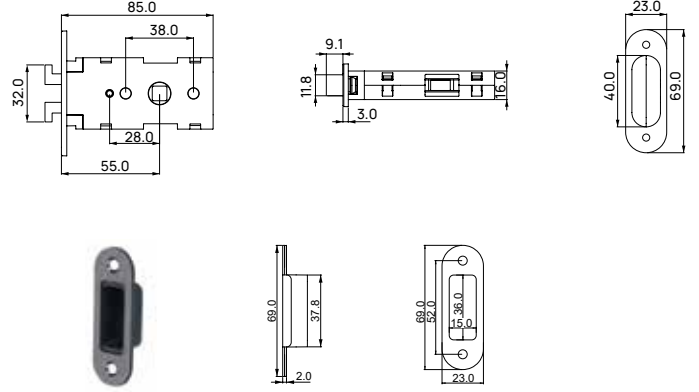

Materyal
Zamak
&
Polimer

- Sürgülü Kilit
- Düşük kurulum maliyeti
- Sessiz açılıp kapanma
- Cebi Kapı Donanımlarıyla uyumlu renkler
- Korozyon direnci
- Yüksek kaliteli bileşenlerle güvenilir şekilde üretilmiştir.
- Bakım gerektirmez.
- ABS ön plaka

RENK	KOD
PC04	D60010455204 ABS
PC05	D60010455205 ABS
PC24	D60010455224 ABS
PC27	D60010455227 ABS
PC35	D60010455235 ABS