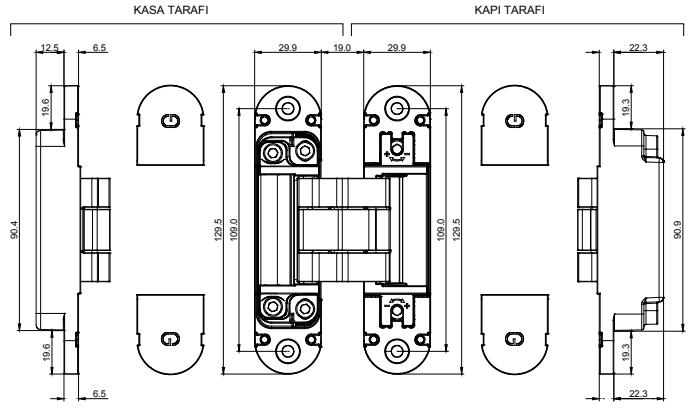

Menteşe uygulama ölçüsü

Menteşe yeri açma ölçüsü

D6205

Tanım

- Kapak gizli menteşe
- Ahşap, alüminyum ve çelik kasalar ile kullanıma uygun.
- İç mekan kapılar için 3 boyutlu ayar imkanı.
- Pervazsız kullanıma uygun menteşe