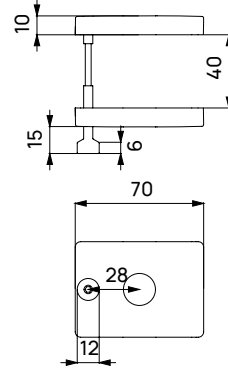

ZERA-S 9202

RENK	
MP02	115110105236K
MP08	115110104622K
PC13	115110106635K
PC24	115110103722K
PC27	115110107215K
PC29	115110105915K
PC35	115110104631K
PC36	115110105925K