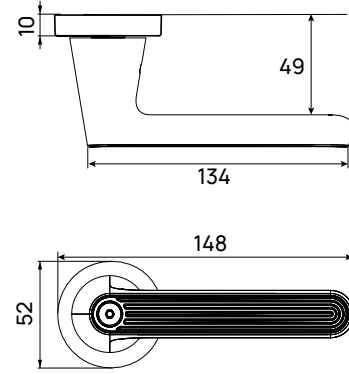

FLOW / C5293

Material
Zinc Alloy
&
Polymer

Materyal
Zamak
&
Polimer

RENK			
PC04	C52939189204	C52939191204	C52939190204
PC05	C52939189205	C52939191205	C52939190205
PC13	C52939189213	C52939191213	C52939190213
PC24	C52939189224	C52939191224	C52939190224
PC27	C52939189227	C52939191227	C52939190227
PC29	C52939189229	C52939191229	C52939190229
PC35	C52939189235	C52939191235	C52939190235
PC36	C52939189236	C52939191236	C52939190236