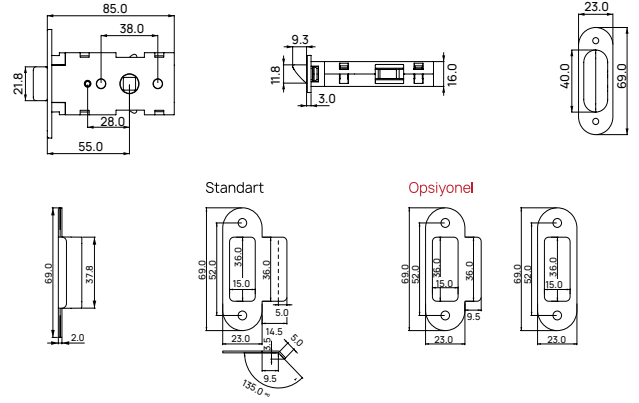

D60020155

Materyal
Zamak
&
Polimer

- Düşük kurulum maliyeti
- Sessiz açılıp kapanma
- Çebi Kapı Donanımları ile uyumlu renkler
- Korozyon direnci
- Yüksek kaliteli bileşenlerle güvenilir şekilde üretilmiştir.
- Bakım gerektirmez.
- Çinko alaşımlı ön plaka

RENK	KOD	RENK	KOD
MP02	D60020155102	PC04	D60020155204
MP08	D60020155108	PC05	D60020155205
MP11	D60020155111	PC24	D60020155224
MP30	D60020155130	PC27	D60020155227
		PC35	D60020155235