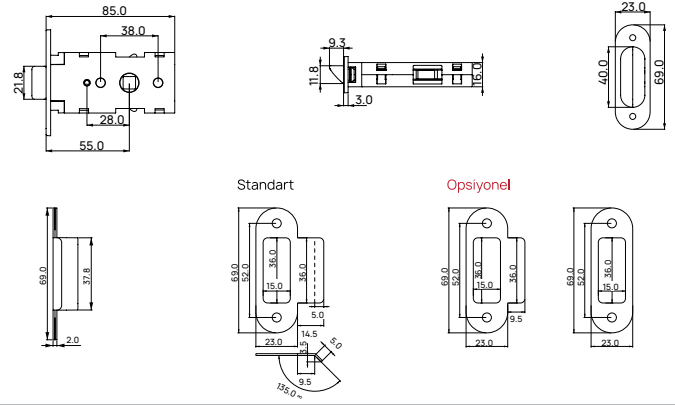

Materyal
Zamak
&
Polimer

- Düşük kurulum maliyeti
- Sessiz açılıp kapanma
- Çebi Kapı Donanımları ile uyumlu renkler
- Korozyon direnci
- Yüksek kaliteli bileşenlerle güvenilir şekilde üretilmiştir.
- Bakım gerektirmez.
- ABS ön plaka

RENK	KOD
PC04	D60010155204
PC05	D60010155205
PC24	D60010155224
PC27	D60010155227
PC35	D60010155235