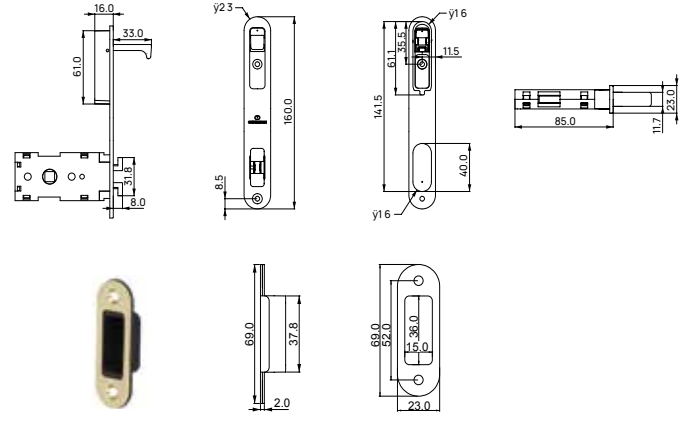

RENK	KOD	RENK	KOD
MP02	D60120468102	PC04	D60120468204
MP08	D60120468108	PC05	D60120468205
MP11	D60120468111	PC24	D60120468224
MP30	D60120468130	PC27	D60120468227
		PC35	D60120468235