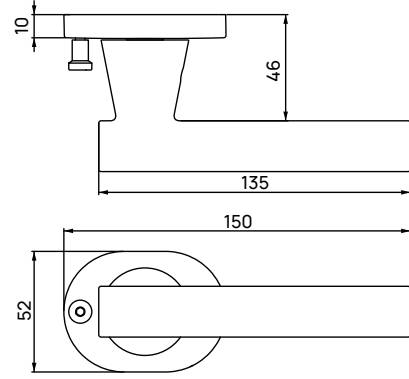

PENCIL / C5291 9201

RENK	
PC04	C52919201204
PC05	C52919201205
PC13	C52919201213
PC24	C52919201224
PC27	C52919201227
PC29	C52919201229
PC35	C52919201235
PC36	C52919201236

İLGİLİ PARÇALAR / RELATED PARTS