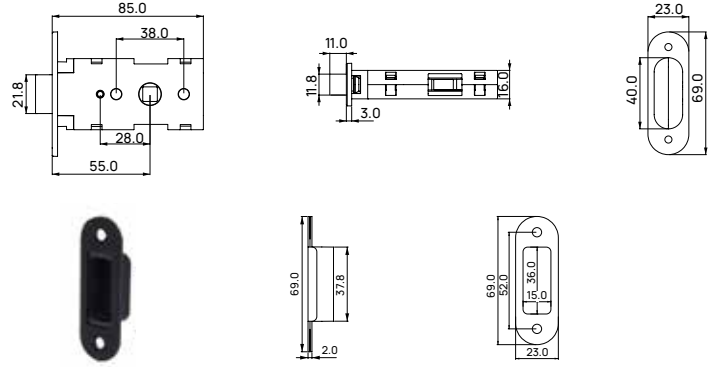

Materyal
Zamak
&
Polimer

- Düşük kurulum maliyeti
- Sessiz açılıp kapanma
- Çebi Kapı Donanımları ile uyumlu renkler
- Korozyon direnci
- Yüksek kaliteli bileşenlerle güvenilir şekilde üretilmiştir.
- Bakım gerektirmez.
- ABS ön plaka

RENK	KOD
PC04	D60010355204 ABS
PC05	D60010355205 ABS
PC24	D60010355224 ABS
PC27	D60010355227 ABS
PC35	D60010355235 ABS