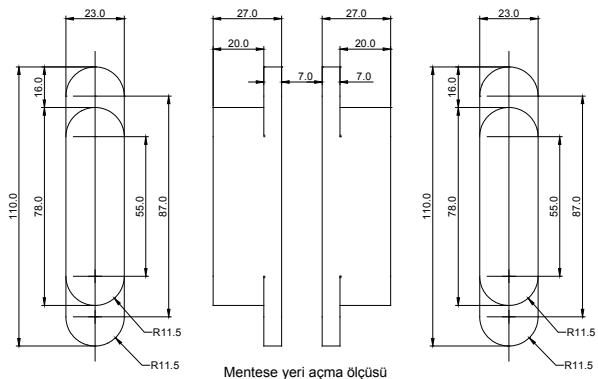

Menteşe uygulama ölçüsü

D6204

Tanım

- Kapak gizli menteşe
- Ahşap, alüminyum ve çelik kasalar ile kullanıma uygun.
- İç mekan kapılar için 3 boyutlu ayar imkanı.
- Merkezi frezeleme

Ürün Özellikleri

AYARLAMALAR
Basınç ±1 mm
Dikey ±2 mm
Yatay ±1.5 mm