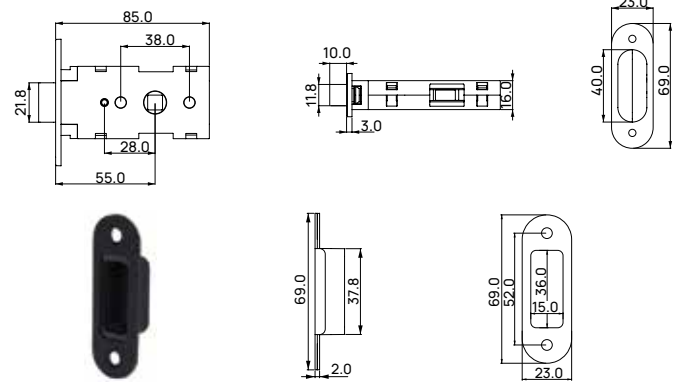

D60010555 ABS