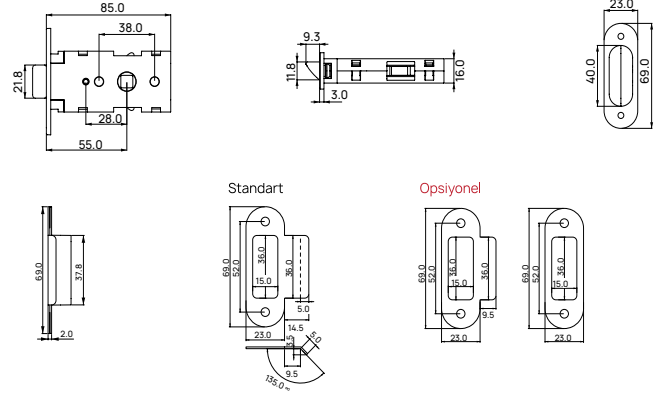

D60020255

- Düşük kurulum maliyeti
- Sessiz açılıp kapanma
- Çebi Kapı Donanımları ile uyumlu renkler
- Korozyon direnci
- Yüksek kaliteli bileşenlerle güvenilir şekilde üretilmiştir.
- Bakım gerektirmez.
- Çinko alaşımlı ön plaka

Materyal
Zamak
&
Polimer

RENK	KOD	RENK	KOD
MP02	D60020255102	PC04	D60020255204
MP08	D60020255108	PC05	D60020255205
MP11	D60020255111	PC24	D60020255224
MP30	D60020255130	PC27	D60020255227
		PC35	D60020255235