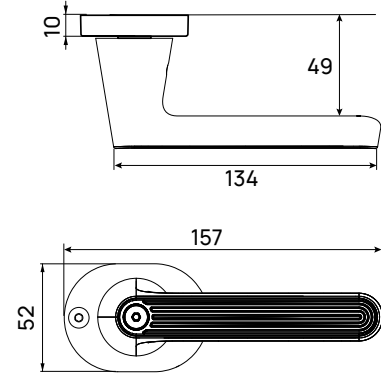

FLOW / C5293 9201

RENK	
PC04	C52939201204
PC05	C52939201205
PC13	C52939201213
PC24	C52939201224
PC27	C52939201227
PC29	C52939201229
PC35	C52939201235
PC36	C52939201236

İLGİLİ PARÇALAR / RELATED PARTS