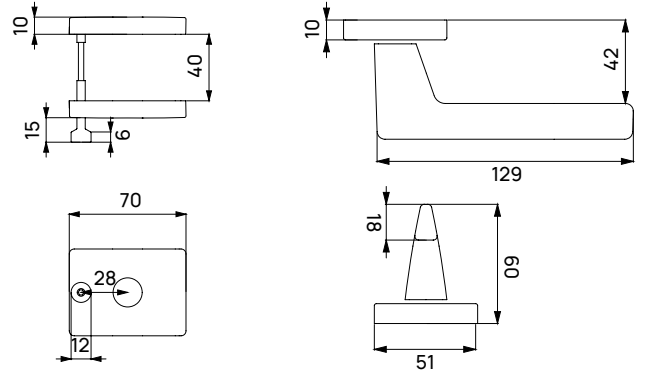

VIA-S 9202

RENK	
MP02	115110105271K
MP08	115110105231K
PC13	115110105835K
PC24	115110103821K
PC27	115110107516K
PC29	115110107815K
PC35	115110103631K
PC36	115110107825K