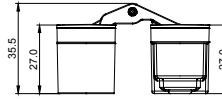

D6202

Tanım

- Kapak gizli menteşe
- Ahşap, alüminyum ve çelik kasalar ile kullanıma uygun.
- İç mekan kapılar için 3 boyutlu ayar imkanı.

Ürün Özellikleri

AYARLAMALAR
Basınç ± 1 mm
Dikey ± 2 mm
Yatay ± 1.5 mm

YÜKSEKLİK
110 mm

MAKS. EKLENTİ
14 mm

KAPASİTE
40 kg 2 menteşeli
60 kg 3 menteşeli

TİP
Ahşap ve alüminyum kapılar için

GÖMME KAPAKLAR
ABS kapaklar

MALZEME
Zamak

RENK	KOD	RENK	KOD
MP02	D6202102	PC04	D6202104
MP08	D6202108	PC05	D6202105
MP11	D6202111	PC24	D6202124
MP19	D6202119	PC27	D6202127
MP30	D6202130	PC35	D6202135

Menteşe uygulama ölçüsü