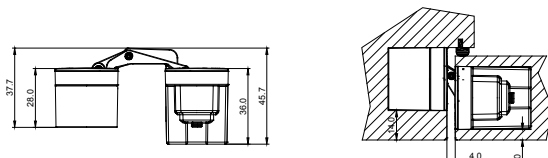

Menteşe uygulama ölçüsü