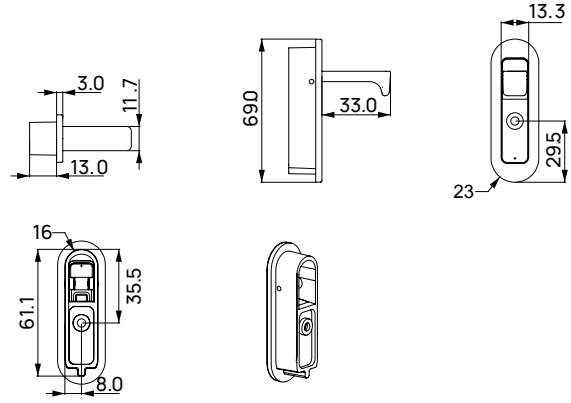

RENK	KOD
MP02	A1268102
MP08	A1268108
MP11	A1268111
MP30	A1268130
PC24	A1268224
PC27	A1268227
PC35	A1268235