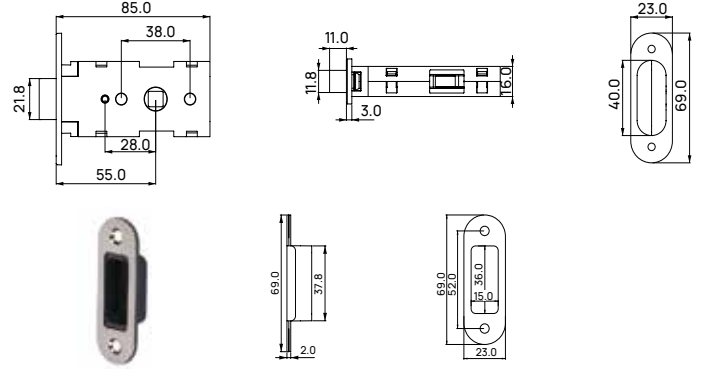

Materiyal
Zamak
&
Polimer

- Düşük kurulum maliyeti
- Sessiz açılıp kapanma
- Çebi Kapı Donanımları ile uyumlu renkler
- Korozyon direnci
- Yüksek kaliteli bileşenlerle güvenilir şekilde üretilmiştir.
- Bakım gerektirmez.
- Çinko alaşımlı ön plaka

RENK	KOD	RENK	KOD
MP02	D60020355102	PC04	D60020355204
MP08	D60020355108	PC05	D60020355205
MP11	D60020355111	PC24	D60020355224
MP30	D60020355130	PC27	D60020355227
		PC35	D60020355235