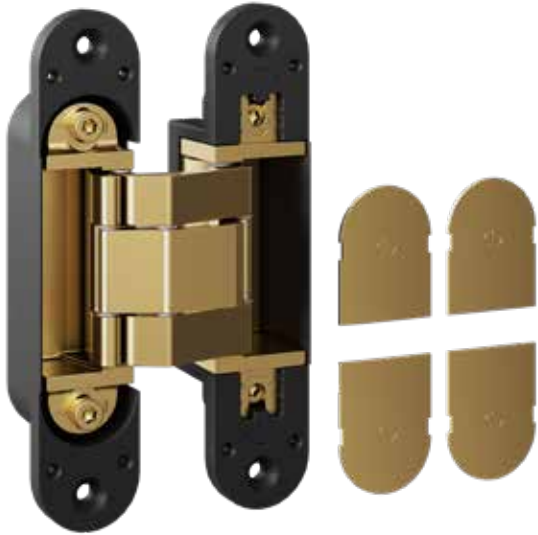

D6205

Tanım

- Kapak gizli menteşe
- Ahşap, alüminyum ve çelik kasalar ile kullanıma uygun.
- İç mekan kapılar için 3 boyutlu ayar imkanı.
- Pervazsız kullanıma uygun menteşe

Ürün Özellikleri

AYARLAMALAR
Basınç ±1 mm
Dikey ±2 mm
Yatay ±1.5 mm

YÜKSEKLİK
144 mm

MAKS. EKLENTİ
22.5 mm

KAPASİTE
50 kg 2 menteşeli
70 kg 3 menteşeli

TİP
Ahşap ve alüminyum kapılar için

GÖMME KAPAKLAR
ABS kapaklar

MALZEME
Zamak

RENK	KOD	RENK	KOD
MP02	D620502	PC04	D620504
MP08	D620508	PC05	D620505
MP11	D620511	PC24	D620524
MP19	D620519	PC27	D620527
MP30	D620530	PC35	D620535