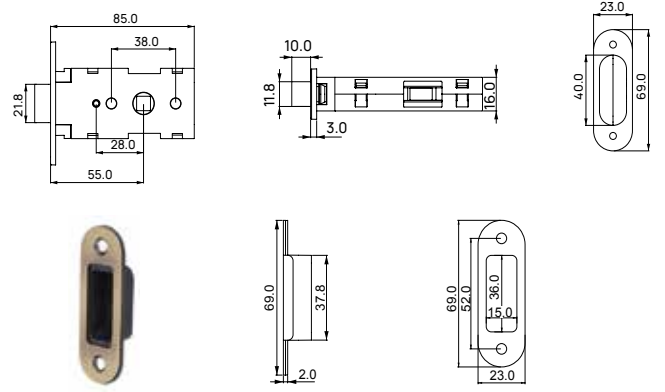

D60020555

Materyal
Zamak
&
Polimer

- Manyetik Kilit
- Düşük kurulum maliyeti
- Sessiz açılıp kapanma
- Çebi Kapı Donanımlarıyla uyumlu renkler
- Korozyon direnci
- Yüksek kaliteli bileşenlerle güvenilir şekilde üretilmiştir.
- Bakım gerektirmez.
- Çinko alaşımlı ön plaka

RENK	KOD	RENK	KOD
MP02	D60020555102	PC04	D60020555204
MP08	D60020555108	PC05	D60020555205
MP11	D60020555111	PC24	D60020555224
MP30	D60020555130	PC27	D60020555227
		PC35	D60020555235