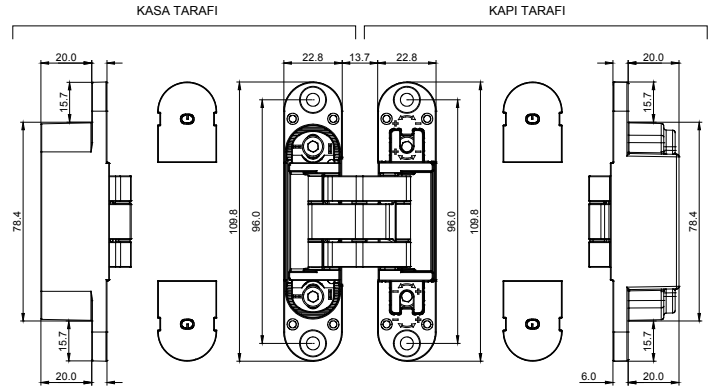

Menteşe uygulama ölçüsü