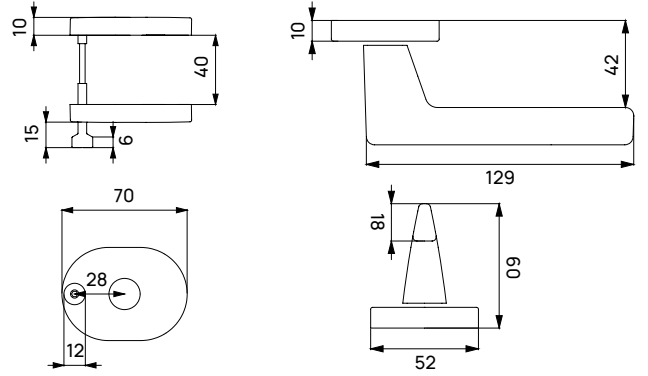

VIA 9201

RENK	
MP02	115110105118K
MP08	115110103421K
PC13	115110103735K
PC24	115110105225K
PC27	115110107505K
PC29	115110103215K
PC35	115110106505K
PC36	115110103325K