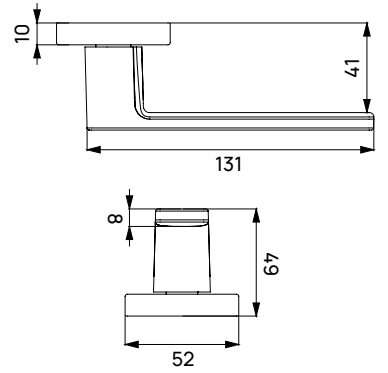

ZERA-S 9202

RENK	
MP02	115110105236K
MP08	115110104622K
PC13	115110106635K
PC24	115110103722K
PC27	115110107215K
PC29	115110105915K
PC35	115110104631K
PC36	115110105925K