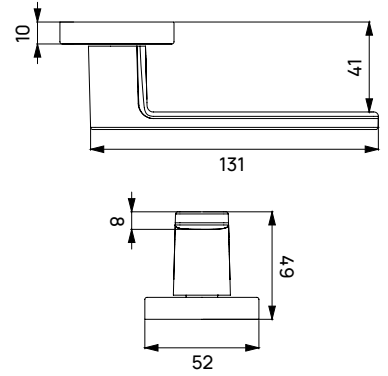

ZERA 9201

RENK	
MP02	115110105121K
MP08	115110104821K
PC13	115110104835K
PC24	115110105122K
PC27	115110107205K
PC29	115110105815K
PC35	115110106205K
PC36	115110105825K