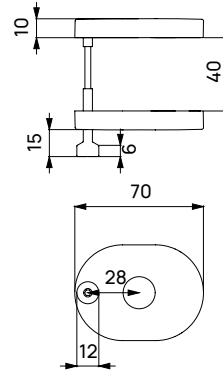

ZERA 9201

RENK	
MP02	115110105121K
MP08	115110104821K
PC13	115110104835K
PC24	115110105122K
PC27	115110107205K
PC29	115110105815K
PC35	115110106205K
PC36	115110105825K