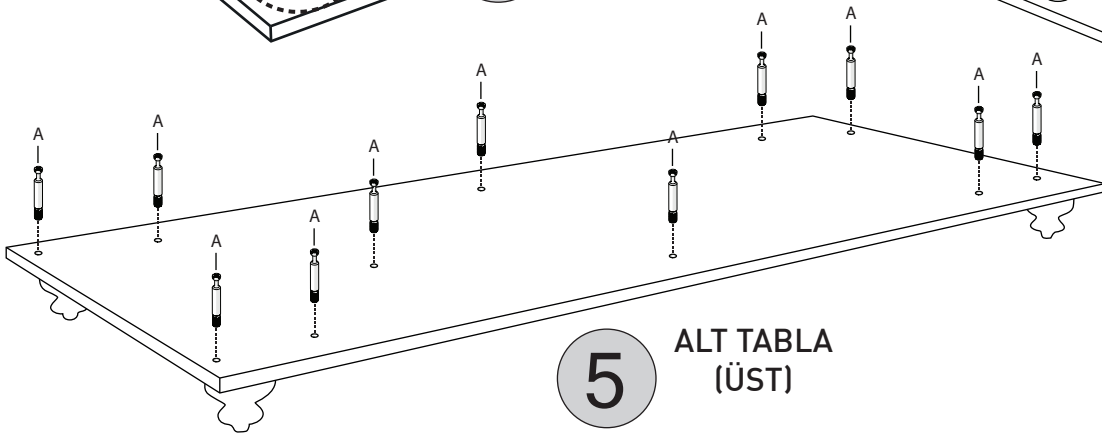

ROMANTİK - BEŞİK / AYAKLI		
KODU	PARÇA ADI	ADET
1	SAĞ BAŞUCU DİKME	1
2	ALT SAĞ SOL YAN TRAVERSLER	2
3	ARA KAYIT	1
4	SOL AYAKUCU DİKME	1
5	ALT TABLA	1
6	KOMODİN BÖLÜMÜ ALT TABLA	1
7	KOMODİN BÖLÜMÜ ARKA DİKME	1
8	KOMODİN BÖLÜMÜ SAĞ DİKME	1
9	KOMODİN BÖLÜMÜ ORTA DİKME	1
10	KOMODİN BÖLÜMÜ SOL DİKME	1
11	KOMODİN BÖLÜMÜ ÜST TABLA	1
12	SEYYAR RAF	1
13	SALLANAN BÖLÜM - BAŞUCU/AYAKUCU DİKME	2
14	SALLANAN BÖLÜM - YAN TRAVERSLER	2
15	SALLANAN BÖLÜM - ARA KAYITLAR	3
16	SALLANAN BÖLÜM - ÜST ALT KORKULUK	4
17	SALLANAN BÖLÜM - SAĞ SOL KORKULUK CITA	28
18	ÇEKMECE ÖN KLAPA	3
19	ÇEKMECE YANLAR	6
20	ÇEKMECE ARKALIK	3
21	ÇEKMECE TABAN	3

5 ALT TABLA
(ALT)

5 ALT TABLA
(ÜST)

1 SAĞ DİKME
(iç)

4 SOL DİKME
(iç)

2 SAĞ - SOL
TRAVERS
(iç)

3 ALT ARA
DİKME
(iç)

10 KOMODİN SOL DİKME

11 KOMODİN ÜST TABLA

13

C

*RAYI AYIRMAK İÇİN SİYAH ÇENTİĞİ
YUKARIYA DOĞRU ÇEKİNİZ.

D