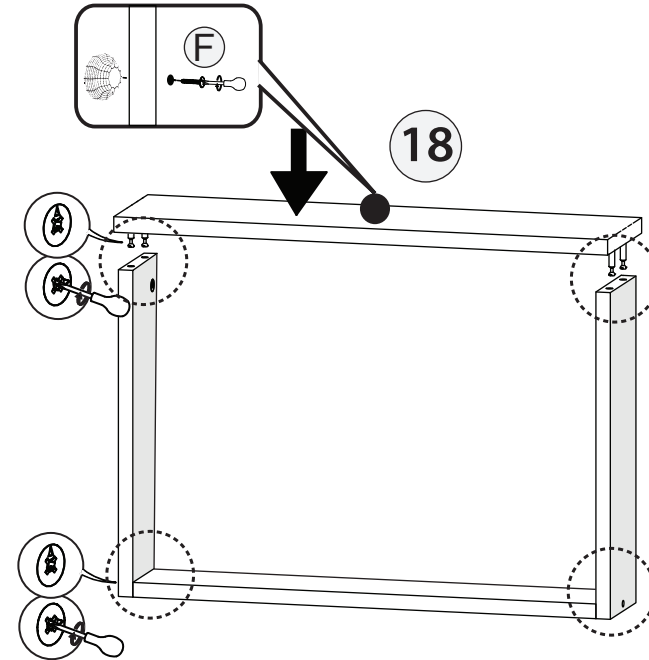

ROMANTİK - BEŞİK / AYAKLI		
KODU	PARÇA ADI	ADET
1	SAĞ BAŞUCU DİKME	1
2	ALT SAĞ SOL YAN TRAVERSLER	2
3	ARA KAYIT	1
4	SOL AYAKUCU DİKME	1
5	ALT TABLA	1
6	KOMODİN BÖLÜMÜ ALT TABLA	1
7	KOMODİN BÖLÜMÜ ARKA DİKME	1
8	KOMODİN BÖLÜMÜ SAĞ DİKME	1
9	KOMODİN BÖLÜMÜ ORTA DİKME	1
10	KOMODİN BÖLÜMÜ SOL DİKME	1
11	KOMODİN BÖLÜMÜ ÜST TABLA	1
12	SEYYAR RAF	1
13	SALLANAN BÖLÜM - BAŞUCU/AYAKUCU DİKME	2
14	SALLANAN BÖLÜM - YAN TRAVERSLER	2
15	SALLANAN BÖLÜM - ARA KAYITLAR	3
16	SALLANAN BÖLÜM - ÜST ALT KORKULUK	4
17	SALLANAN BÖLÜM - SAĞ SOL KORKULUK CITA	28
18	ÇEKMECE ÖN KLAPA	3
19	ÇEKMECE YANLAR	6
20	ÇEKMECE ARKALIK	3
21	ÇEKMECE TABAN	3

5 ALT TABLA
(ALT)

5 ALT TABLA
(ÜST)

1 SAĞ DİKME
(iç)

4 SOL DİKME
(iç)

2 SAĞ - SOL
TRAVERS
(iç)

3 ALT ARA
DİKME
(iç)

10 KOMODİN SOL DİKME

11 KOMODİN ÜST TABLA

13

C

*RAYI AYIRMAK İÇİN SİYAH ÇENTİĞİ
YUKARIYA DOĞRU ÇEKİNİZ.

D