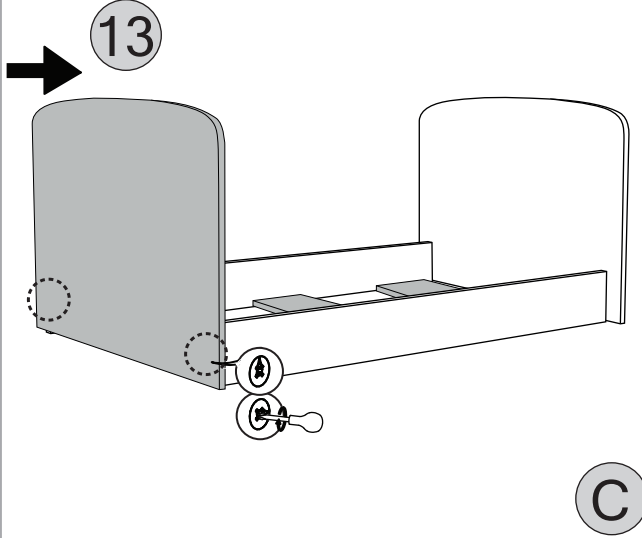

ROMANTİK - BEŞİK / AYAKLI		
KODU	PARÇA ADI	ADET
1	SAĞ BAŞUCU DİKME	1
2	ALT SAĞ SOL YAN TRAVERSLER	2
3	ARA KAYIT	1
4	SOL AYAKUCU DİKME	1
5	ALT TABLA	1
6	KOMODİN BÖLÜMÜ ALT TABLA	1
7	KOMODİN BÖLÜMÜ ARKA DİKME	1
8	KOMODİN BÖLÜMÜ SAĞ DİKME	1
9	KOMODİN BÖLÜMÜ ORTA DİKME	1
10	KOMODİN BÖLÜMÜ SOL DİKME	1
11	KOMODİN BÖLÜMÜ ÜST TABLA	1
12	SEYYAR RAF	1
13	SALLANAN BÖLÜM - BAŞUCU/AYAKUCU DİKME	2
14	SALLANAN BÖLÜM - YAN TRAVERSLER	2
15	SALLANAN BÖLÜM - ARA KAYITLAR	3
16	SALLANAN BÖLÜM - ÜST ALT KORKULUK	4
17	SALLANAN BÖLÜM - SAĞ SOL KORKULUK CITA	28
18	ÇEKMECE ÖN KLAPA	3
19	ÇEKMECE YANLAR	6
20	ÇEKMECE ARKALIK	3
21	ÇEKMECE TABAN	3

5 ALT TABLA
(ALT)

5 ALT TABLA
(ÜST)

1 SAĞ DİKME
(iç)

4 SOL DİKME
(iç)

2 SAĞ - SOL
TRAVERS
(iç)

3 ALT ARA
DİKME
(iç)

10 KOMODİN SOL DİKME

11 KOMODİN ÜST TABLA

13

C

*RAYI AYIRMAK İÇİN SİYAH ÇENTİĞİ
YUKARIYA DOĞRU ÇEKİNİZ.

D