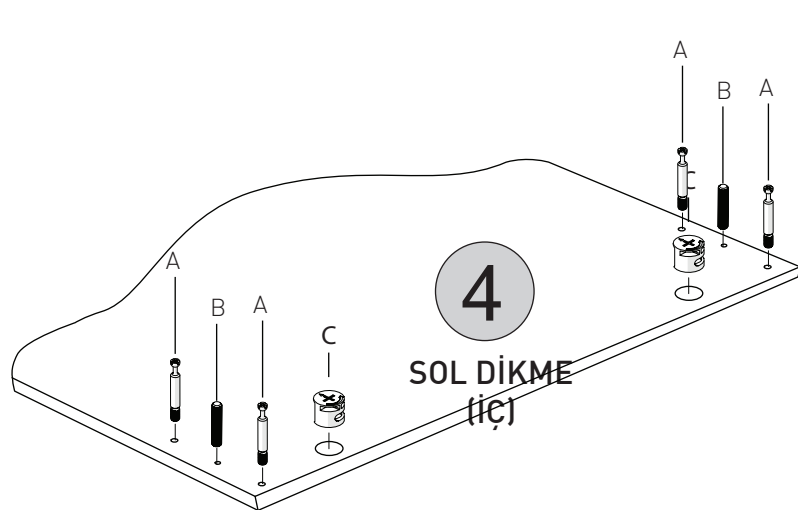

ROMANTİK - BEŞİK / AYAKLI		
KODU	PARÇA ADI	ADET
1	SAĞ BAŞUCU DİKME	1
2	ALT SAĞ SOL YAN TRAVERSLER	2
3	ARA KAYIT	1
4	SOL AYAKUCU DİKME	1
5	ALT TABLA	1
6	KOMODİN BÖLÜMÜ ALT TABLA	1
7	KOMODİN BÖLÜMÜ ARKA DİKME	1
8	KOMODİN BÖLÜMÜ SAĞ DİKME	1
9	KOMODİN BÖLÜMÜ ORTA DİKME	1
10	KOMODİN BÖLÜMÜ SOL DİKME	1
11	KOMODİN BÖLÜMÜ ÜST TABLA	1
12	SEYYAR RAF	1
13	SALLANAN BÖLÜM - BAŞUCU/AYAKUCU DİKME	2
14	SALLANAN BÖLÜM - YAN TRAVERSLER	2
15	SALLANAN BÖLÜM - ARA KAYITLAR	3
16	SALLANAN BÖLÜM - ÜST ALT KORKULUK	4
17	SALLANAN BÖLÜM - SAĞ SOL KORKULUK CITA	28
18	ÇEKMECE ÖN KLAPA	3
19	ÇEKMECE YANLAR	6
20	ÇEKMECE ARKALIK	3
21	ÇEKMECE TABAN	3

5 ALT TABLA
(ALT)

5 ALT TABLA
(ÜST)

1 SAĞ DİKME
(iç)

4 SOL DİKME
(iç)

2 SAĞ - SOL
TRAVERS
(iç)

3 ALT ARA
DİKME
(iç)

10 KOMODİN SOL DİKME

11 KOMODİN ÜST TABLA

13

C

*RAYI AYIRMAK İÇİN SİYAH ÇENTİĞİ
YUKARIYA DOĞRU ÇEKİNİZ.

D