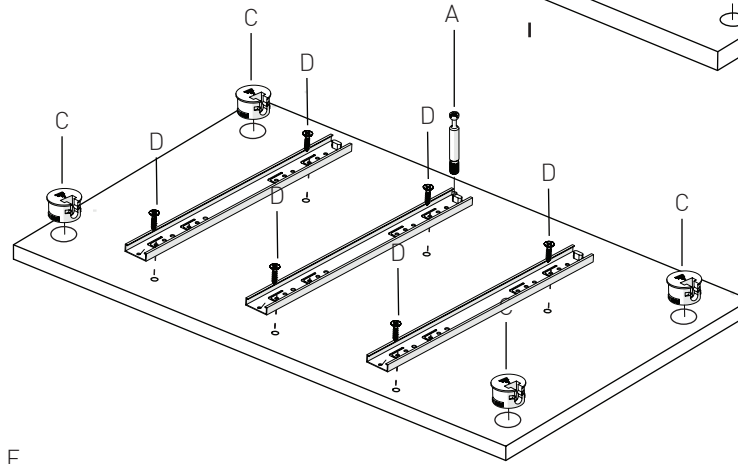

ROMANTİK - BEŞİK / AYAKLI		
KODU	PARÇA ADI	ADET
1	SAĞ BAŞUCU DİKME	1
2	ALT SAĞ SOL YAN TRAVERSLER	2
3	ARA KAYIT	1
4	SOL AYAKUCU DİKME	1
5	ALT TABLA	1
6	KOMODİN BÖLÜMÜ ALT TABLA	1
7	KOMODİN BÖLÜMÜ ARKA DİKME	1
8	KOMODİN BÖLÜMÜ SAĞ DİKME	1
9	KOMODİN BÖLÜMÜ ORTA DİKME	1
10	KOMODİN BÖLÜMÜ SOL DİKME	1
11	KOMODİN BÖLÜMÜ ÜST TABLA	1
12	SEYYAR RAF	1
13	SALLANAN BÖLÜM - BAŞUCU/AYAKUCU DİKME	2
14	SALLANAN BÖLÜM - YAN TRAVERSLER	2
15	SALLANAN BÖLÜM - ARA KAYITLAR	3
16	SALLANAN BÖLÜM - ÜST ALT KORKULUK	4
17	SALLANAN BÖLÜM - SAĞ SOL KORKULUK CITA	28
18	ÇEKMECE ÖN KLAPA	3
19	ÇEKMECE YANLAR	6
20	ÇEKMECE ARKALIK	3
21	ÇEKMECE TABAN	3

5 ALT TABLA
(ALT)

5 ALT TABLA
(ÜST)

1 SAĞ DİKME
(iç)

4 SOL DİKME
(iç)

2 SAĞ - SOL
TRAVERS
(iç)

3 ALT ARA
DİKME
(iç)

10 KOMODİN SOL DİKME

11 KOMODİN ÜST TABLA

13

C

*RAYI AYIRMAK İÇİN SİYAH ÇENTİĞİ
YUKARIYA DOĞRU ÇEKİNİZ.

D