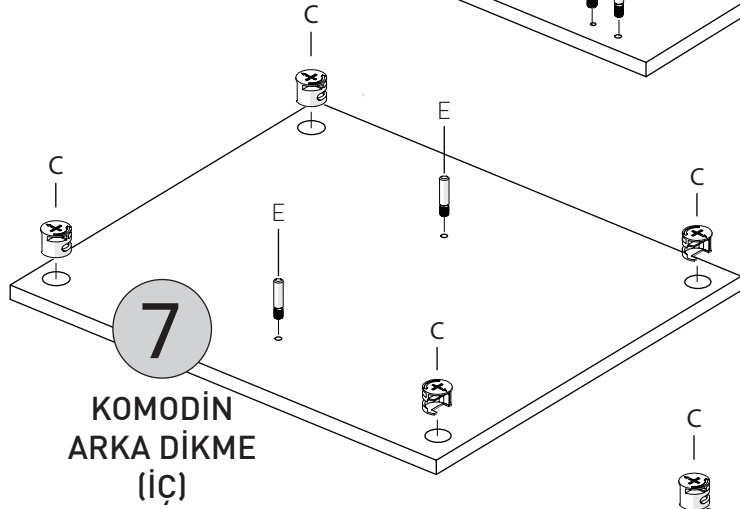

ROMANTİK - BEŞİK / AYAKLI		
KODU	PARÇA ADI	ADET
1	SAĞ BAŞUCU DİKME	1
2	ALT SAĞ SOL YAN TRAVERSLER	2
3	ARA KAYIT	1
4	SOL AYAKUCU DİKME	1
5	ALT TABLA	1
6	KOMODİN BÖLÜMÜ ALT TABLA	1
7	KOMODİN BÖLÜMÜ ARKA DİKME	1
8	KOMODİN BÖLÜMÜ SAĞ DİKME	1
9	KOMODİN BÖLÜMÜ ORTA DİKME	1
10	KOMODİN BÖLÜMÜ SOL DİKME	1
11	KOMODİN BÖLÜMÜ ÜST TABLA	1
12	SEYYAR RAF	1
13	SALLANAN BÖLÜM - BAŞUCU/AYAKUCU DİKME	2
14	SALLANAN BÖLÜM - YAN TRAVERSLER	2
15	SALLANAN BÖLÜM - ARA KAYITLAR	3
16	SALLANAN BÖLÜM - ÜST ALT KORKULUK	4
17	SALLANAN BÖLÜM - SAĞ SOL KORKULUK CITA	28
18	ÇEKMECE ÖN KLAPA	3
19	ÇEKMECE YANLAR	6
20	ÇEKMECE ARKALIK	3
21	ÇEKMECE TABAN	3

5 ALT TABLA
(ALT)

5 ALT TABLA
(ÜST)

1 SAĞ DİKME
(iç)

4 SOL DİKME
(iç)

2 SAĞ - SOL
TRAVERS
(iç)

3 ALT ARA
DİKME
(iç)

10 KOMODİN SOL DİKME

11 KOMODİN ÜST TABLA

13

C

*RAYI AYIRMAK İÇİN SİYAH ÇENTİĞİ
YUKARIYA DOĞRU ÇEKİNİZ.

D