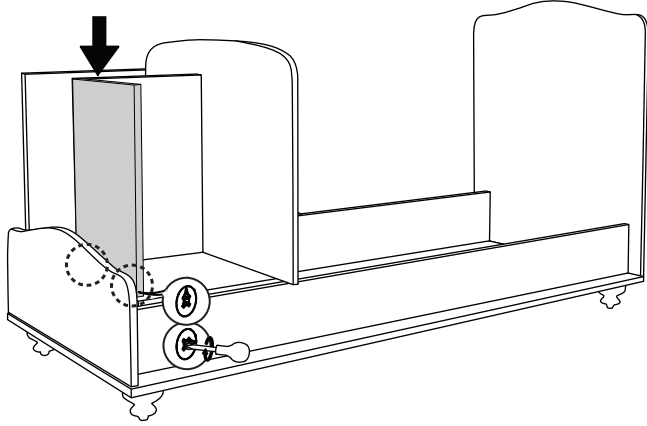

ROMANTİK - BEŞİK / AYAKLI		
KODU	PARÇA ADI	ADET
1	SAĞ BAŞUCU DİKME	1
2	ALT SAĞ SOL YAN TRAVERSLER	2
3	ARA KAYIT	1
4	SOL AYAKUCU DİKME	1
5	ALT TABLA	1
6	KOMODİN BÖLÜMÜ ALT TABLA	1
7	KOMODİN BÖLÜMÜ ARKA DİKME	1
8	KOMODİN BÖLÜMÜ SAĞ DİKME	1
9	KOMODİN BÖLÜMÜ ORTA DİKME	1
10	KOMODİN BÖLÜMÜ SOL DİKME	1
11	KOMODİN BÖLÜMÜ ÜST TABLA	1
12	SEYYAR RAF	1
13	SALLANAN BÖLÜM - BAŞUCU/AYAKUCU DİKME	2
14	SALLANAN BÖLÜM - YAN TRAVERSLER	2
15	SALLANAN BÖLÜM - ARA KAYITLAR	3
16	SALLANAN BÖLÜM - ÜST ALT KORKULUK	4
17	SALLANAN BÖLÜM - SAĞ SOL KORKULUK CITA	28
18	ÇEKMECE ÖN KLAPA	3
19	ÇEKMECE YANLAR	6
20	ÇEKMECE ARKALIK	3
21	ÇEKMECE TABAN	3

5 ALT TABLA
(ALT)

5 ALT TABLA
(ÜST)

1 SAĞ DİKME
(iç)

4 SOL DİKME
(iç)

2 SAĞ - SOL
TRAVERS
(iç)

3 ALT ARA
DİKME
(iç)

10 KOMODİN SOL DİKME

11 KOMODİN ÜST TABLA

13

C

*RAYI AYIRMAK İÇİN SİYAH ÇENTİĞİ
YUKARIYA DOĞRU ÇEKİNİZ.

D