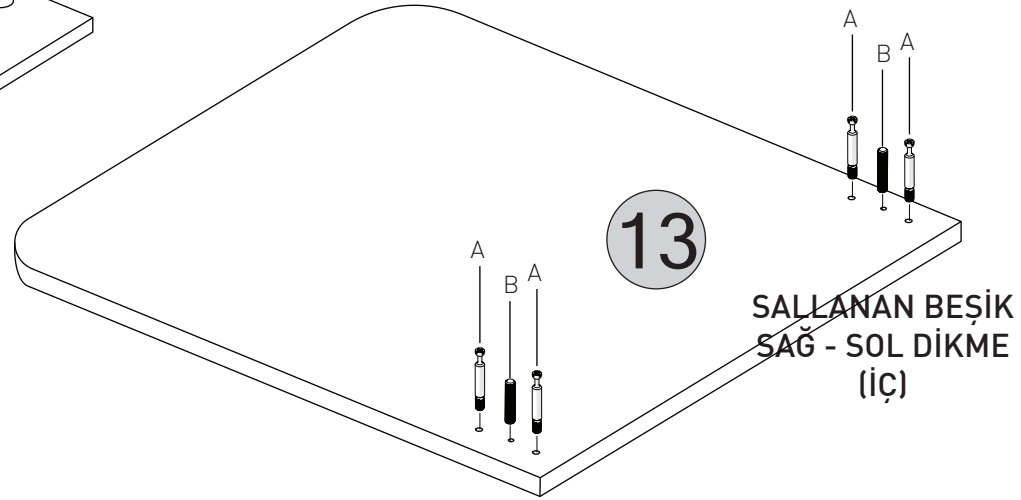

ROMANTİK - BEŞİK / AYAKLI		
KODU	PARÇA ADI	ADET
1	SAĞ BAŞUCU DİKME	1
2	ALT SAĞ SOL YAN TRAVERSLER	2
3	ARA KAYIT	1
4	SOL AYAKUCU DİKME	1
5	ALT TABLA	1
6	KOMODİN BÖLÜMÜ ALT TABLA	1
7	KOMODİN BÖLÜMÜ ARKA DİKME	1
8	KOMODİN BÖLÜMÜ SAĞ DİKME	1
9	KOMODİN BÖLÜMÜ ORTA DİKME	1
10	KOMODİN BÖLÜMÜ SOL DİKME	1
11	KOMODİN BÖLÜMÜ ÜST TABLA	1
12	SEYYAR RAF	1
13	SALLANAN BÖLÜM - BAŞUCU/AYAKUCU DİKME	2
14	SALLANAN BÖLÜM - YAN TRAVERSLER	2
15	SALLANAN BÖLÜM - ARA KAYITLAR	3
16	SALLANAN BÖLÜM - ÜST ALT KORKULUK	4
17	SALLANAN BÖLÜM - SAĞ SOL KORKULUK CITA	28
18	ÇEKMECE ÖN KLAPA	3
19	ÇEKMECE YANLAR	6
20	ÇEKMECE ARKALIK	3
21	ÇEKMECE TABAN	3

5 ALT TABLA
(ALT)

5 ALT TABLA
(ÜST)

1 SAĞ DİKME
(iç)

4 SOL DİKME
(iç)

2 SAĞ - SOL
TRAVERS
(iç)

3 ALT ARA
DİKME
(iç)

10 KOMODİN SOL DİKME

11 KOMODİN ÜST TABLA

13

C

*RAYI AYIRMAK İÇİN SİYAH ÇENTİĞİ
YUKARIYA DOĞRU ÇEKİNİZ.

D