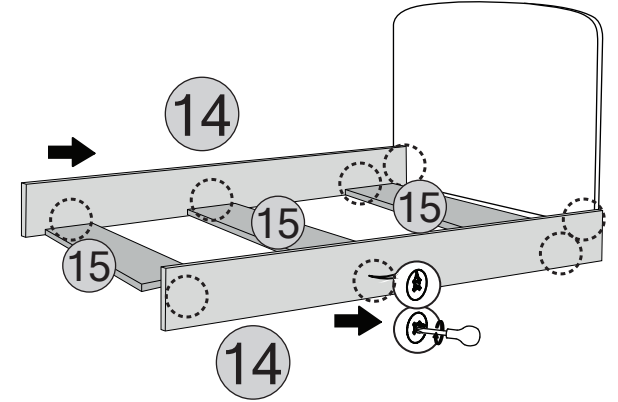

ROMANTİK - BEŞİK / AYAKLI		
KODU	PARÇA ADI	ADET
1	SAĞ BAŞUCU DİKME	1
2	ALT SAĞ SOL YAN TRAVERSLER	2
3	ARA KAYIT	1
4	SOL AYAKUCU DİKME	1
5	ALT TABLA	1
6	KOMODİN BÖLÜMÜ ALT TABLA	1
7	KOMODİN BÖLÜMÜ ARKA DİKME	1
8	KOMODİN BÖLÜMÜ SAĞ DİKME	1
9	KOMODİN BÖLÜMÜ ORTA DİKME	1
10	KOMODİN BÖLÜMÜ SOL DİKME	1
11	KOMODİN BÖLÜMÜ ÜST TABLA	1
12	SEYYAR RAF	1
13	SALLANAN BÖLÜM - BAŞUCU/AYAKUCU DİKME	2
14	SALLANAN BÖLÜM - YAN TRAVERSLER	2
15	SALLANAN BÖLÜM - ARA KAYITLAR	3
16	SALLANAN BÖLÜM - ÜST ALT KORKULUK	4
17	SALLANAN BÖLÜM - SAĞ SOL KORKULUK CITA	28
18	ÇEKMECE ÖN KLAPA	3
19	ÇEKMECE YANLAR	6
20	ÇEKMECE ARKALIK	3
21	ÇEKMECE TABAN	3

5 ALT TABLA
(ALT)

5 ALT TABLA
(ÜST)

1 SAĞ DİKME
(iç)

4 SOL DİKME
(iç)

2 SAĞ - SOL
TRAVERS
(iç)

3 ALT ARA
DİKME
(iç)

10 KOMODİN SOL DİKME

11 KOMODİN ÜST TABLA

13

C

*RAYI AYIRMAK İÇİN SİYAH ÇENTİĞİ
YUKARIYA DOĞRU ÇEKİNİZ.

D