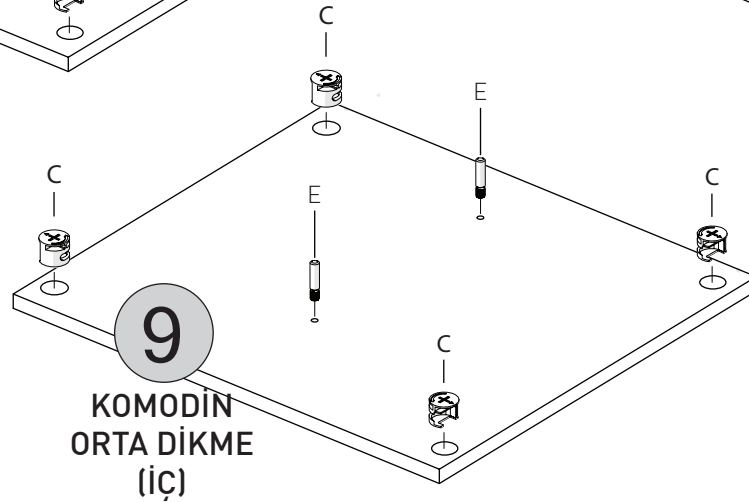

ROMANTİK - BEŞİK / AYAKLI		
KODU	PARÇA ADI	ADET
1	SAĞ BAŞUCU DİKME	1
2	ALT SAĞ SOL YAN TRAVERSLER	2
3	ARA KAYIT	1
4	SOL AYAKUCU DİKME	1
5	ALT TABLA	1
6	KOMODİN BÖLÜMÜ ALT TABLA	1
7	KOMODİN BÖLÜMÜ ARKA DİKME	1
8	KOMODİN BÖLÜMÜ SAĞ DİKME	1
9	KOMODİN BÖLÜMÜ ORTA DİKME	1
10	KOMODİN BÖLÜMÜ SOL DİKME	1
11	KOMODİN BÖLÜMÜ ÜST TABLA	1
12	SEYYAR RAF	1
13	SALLANAN BÖLÜM - BAŞUCU/AYAKUCU DİKME	2
14	SALLANAN BÖLÜM - YAN TRAVERSLER	2
15	SALLANAN BÖLÜM - ARA KAYITLAR	3
16	SALLANAN BÖLÜM - ÜST ALT KORKULUK	4
17	SALLANAN BÖLÜM - SAĞ SOL KORKULUK CITA	28
18	ÇEKMECE ÖN KLAPA	3
19	ÇEKMECE YANLAR	6
20	ÇEKMECE ARKALIK	3
21	ÇEKMECE TABAN	3

5 ALT TABLA
(ALT)

5 ALT TABLA
(ÜST)

1 SAĞ DİKME
(iç)

4 SOL DİKME
(iç)

2 SAĞ - SOL
TRAVERS
(iç)

3 ALT ARA
DİKME
(iç)

10 KOMODİN SOL DİKME

11 KOMODİN ÜST TABLA

13

C

*RAYI AYIRMAK İÇİN SİYAH ÇENTİĞİ
YUKARIYA DOĞRU ÇEKİNİZ.

D