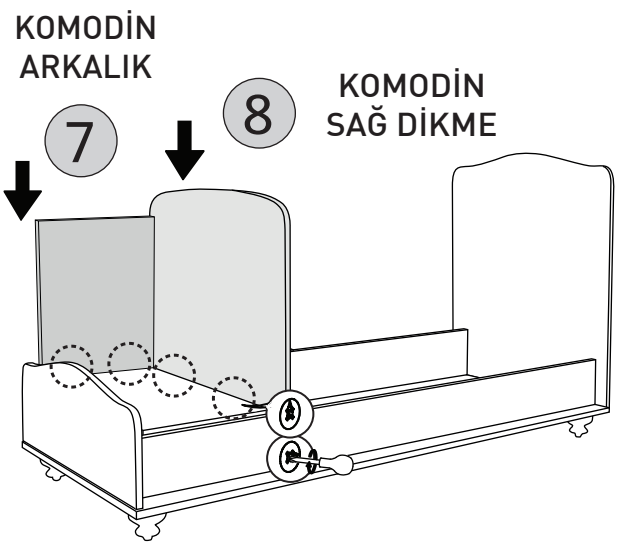

ROMANTİK - BEŞİK / AYAKLI		
KODU	PARÇA ADI	ADET
1	SAĞ BAŞUCU DİKME	1
2	ALT SAĞ SOL YAN TRAVERSLER	2
3	ARA KAYIT	1
4	SOL AYAKUCU DİKME	1
5	ALT TABLA	1
6	KOMODİN BÖLÜMÜ ALT TABLA	1
7	KOMODİN BÖLÜMÜ ARKA DİKME	1
8	KOMODİN BÖLÜMÜ SAĞ DİKME	1
9	KOMODİN BÖLÜMÜ ORTA DİKME	1
10	KOMODİN BÖLÜMÜ SOL DİKME	1
11	KOMODİN BÖLÜMÜ ÜST TABLA	1
12	SEYYAR RAF	1
13	SALLANAN BÖLÜM - BAŞUCU/AYAKUCU DİKME	2
14	SALLANAN BÖLÜM - YAN TRAVERSLER	2
15	SALLANAN BÖLÜM - ARA KAYITLAR	3
16	SALLANAN BÖLÜM - ÜST ALT KORKULUK	4
17	SALLANAN BÖLÜM - SAĞ SOL KORKULUK CITA	28
18	ÇEKMECE ÖN KLAPA	3
19	ÇEKMECE YANLAR	6
20	ÇEKMECE ARKALIK	3
21	ÇEKMECE TABAN	3

5 ALT TABLA
(ALT)

5 ALT TABLA
(ÜST)

1 SAĞ DİKME
(iç)

4 SOL DİKME
(iç)

2 SAĞ - SOL
TRAVERS
(iç)

3 ALT ARA
DİKME
(iç)

10 KOMODİN SOL DİKME

11 KOMODİN ÜST TABLA

13

C

*RAYI AYIRMAK İÇİN SİYAH ÇENTİĞİ
YUKARIYA DOĞRU ÇEKİNİZ.

D