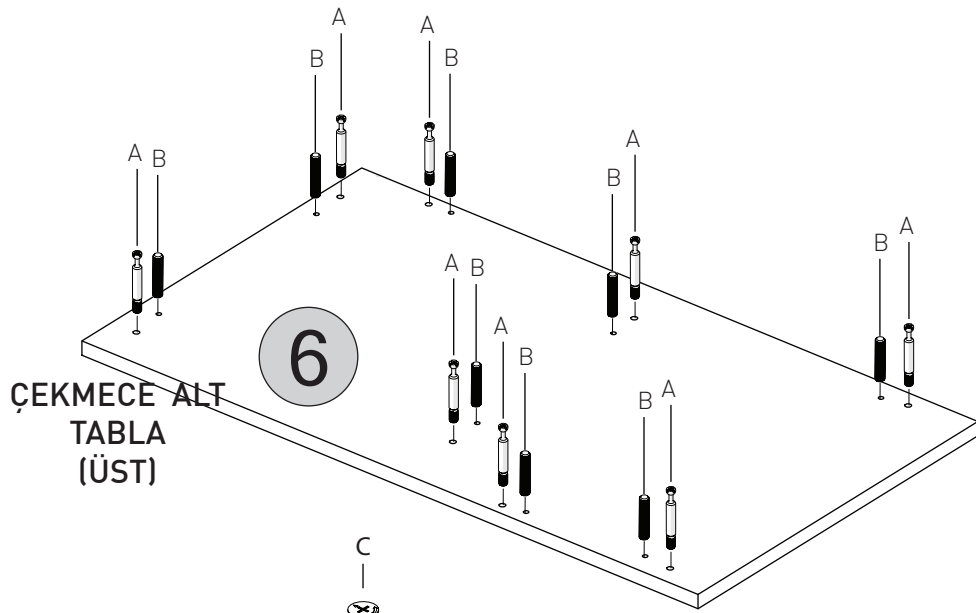

ROMANTİK - BEŞİK / AYAKLI		
KODU	PARÇA ADI	ADET
1	SAĞ BAŞUCU DİKME	1
2	ALT SAĞ SOL YAN TRAVERSLER	2
3	ARA KAYIT	1
4	SOL AYAKUCU DİKME	1
5	ALT TABLA	1
6	KOMODİN BÖLÜMÜ ALT TABLA	1
7	KOMODİN BÖLÜMÜ ARKA DİKME	1
8	KOMODİN BÖLÜMÜ SAĞ DİKME	1
9	KOMODİN BÖLÜMÜ ORTA DİKME	1
10	KOMODİN BÖLÜMÜ SOL DİKME	1
11	KOMODİN BÖLÜMÜ ÜST TABLA	1
12	SEYYAR RAF	1
13	SALLANAN BÖLÜM - BAŞUCU/AYAKUCU DİKME	2
14	SALLANAN BÖLÜM - YAN TRAVERSLER	2
15	SALLANAN BÖLÜM - ARA KAYITLAR	3
16	SALLANAN BÖLÜM - ÜST ALT KORKULUK	4
17	SALLANAN BÖLÜM - SAĞ SOL KORKULUK CITA	28
18	ÇEKMECE ÖN KLAPA	3
19	ÇEKMECE YANLAR	6
20	ÇEKMECE ARKALIK	3
21	ÇEKMECE TABAN	3

5 ALT TABLA
(ALT)

5 ALT TABLA
(ÜST)

1 SAĞ DİKME
(iç)

4 SOL DİKME
(iç)

2 SAĞ - SOL
TRAVERS
(iç)

3 ALT ARA
DİKME
(iç)

10 KOMODİN SOL DİKME

11 KOMODİN ÜST TABLA

13

C

*RAYI AYIRMAK İÇİN SİYAH ÇENTİĞİ
YUKARIYA DOĞRU ÇEKİNİZ.

D