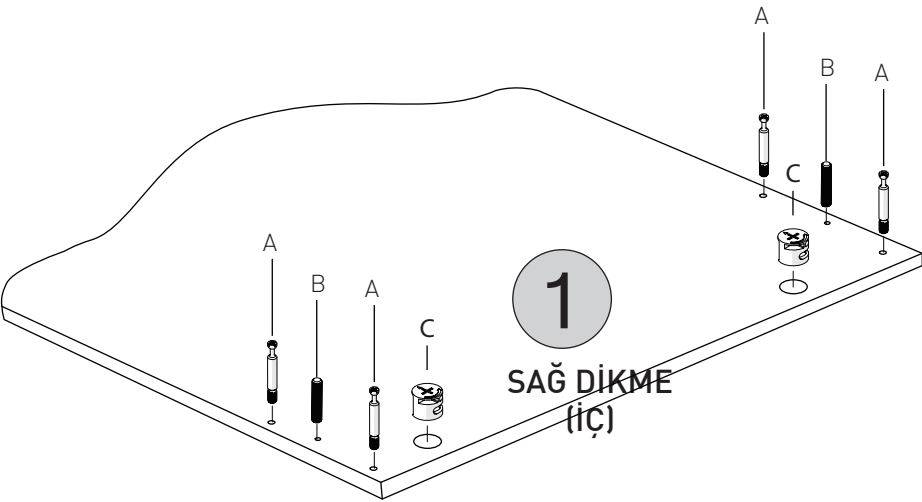

ROMANTİK - BEŞİK / AYAKLI		
KODU	PARÇA ADI	ADET
1	SAĞ BAŞUCU DİKME	1
2	ALT SAĞ SOL YAN TRAVERSLER	2
3	ARA KAYIT	1
4	SOL AYAKUCU DİKME	1
5	ALT TABLA	1
6	KOMODİN BÖLÜMÜ ALT TABLA	1
7	KOMODİN BÖLÜMÜ ARKA DİKME	1
8	KOMODİN BÖLÜMÜ SAĞ DİKME	1
9	KOMODİN BÖLÜMÜ ORTA DİKME	1
10	KOMODİN BÖLÜMÜ SOL DİKME	1
11	KOMODİN BÖLÜMÜ ÜST TABLA	1
12	SEYYAR RAF	1
13	SALLANAN BÖLÜM - BAŞUCU/AYAKUCU DİKME	2
14	SALLANAN BÖLÜM - YAN TRAVERSLER	2
15	SALLANAN BÖLÜM - ARA KAYITLAR	3
16	SALLANAN BÖLÜM - ÜST ALT KORKULUK	4
17	SALLANAN BÖLÜM - SAĞ SOL KORKULUK CITA	28
18	ÇEKMECE ÖN KLAPA	3
19	ÇEKMECE YANLAR	6
20	ÇEKMECE ARKALIK	3
21	ÇEKMECE TABAN	3

5 ALT TABLA
(ALT)

5 ALT TABLA
(ÜST)

1 SAĞ DİKME
(iç)

4 SOL DİKME
(iç)

2 SAĞ - SOL
TRAVERS
(iç)

3 ALT ARA
DİKME
(iç)

10 KOMODİN SOL DİKME

11 KOMODİN ÜST TABLA

13

C

*RAYI AYIRMAK İÇİN SİYAH ÇENTİĞİ
YUKARIYA DOĞRU ÇEKİNİZ.

D