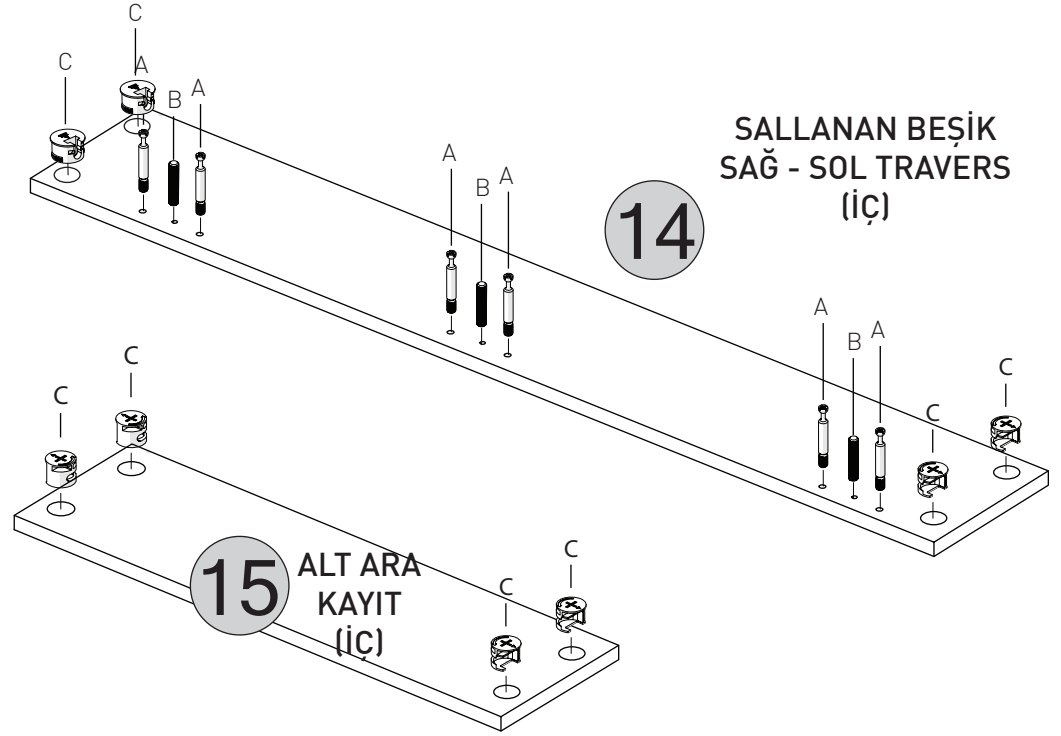

ROMANTİK - BEŞİK / AYAKLI		
KODU	PARÇA ADI	ADET
1	SAĞ BAŞUCU DİKME	1
2	ALT SAĞ SOL YAN TRAVERSLER	2
3	ARA KAYIT	1
4	SOL AYAKUCU DİKME	1
5	ALT TABLA	1
6	KOMODİN BÖLÜMÜ ALT TABLA	1
7	KOMODİN BÖLÜMÜ ARKA DİKME	1
8	KOMODİN BÖLÜMÜ SAĞ DİKME	1
9	KOMODİN BÖLÜMÜ ORTA DİKME	1
10	KOMODİN BÖLÜMÜ SOL DİKME	1
11	KOMODİN BÖLÜMÜ ÜST TABLA	1
12	SEYYAR RAF	1
13	SALLANAN BÖLÜM - BAŞUCU/AYAKUCU DİKME	2
14	SALLANAN BÖLÜM - YAN TRAVERSLER	2
15	SALLANAN BÖLÜM - ARA KAYITLAR	3
16	SALLANAN BÖLÜM - ÜST ALT KORKULUK	4
17	SALLANAN BÖLÜM - SAĞ SOL KORKULUK CITA	28
18	ÇEKMECE ÖN KLAPA	3
19	ÇEKMECE YANLAR	6
20	ÇEKMECE ARKALIK	3
21	ÇEKMECE TABAN	3

5 ALT TABLA
(ALT)

5 ALT TABLA
(ÜST)

1 SAĞ DİKME
(iç)

4 SOL DİKME
(iç)

2 SAĞ - SOL
TRAVERS
(iç)

3 ALT ARA
DİKME
(iç)

10 KOMODİN SOL DİKME

11 KOMODİN ÜST TABLA

13

C

*RAYI AYIRMAK İÇİN SİYAH ÇENTİĞİ
YUKARIYA DOĞRU ÇEKİNİZ.

D