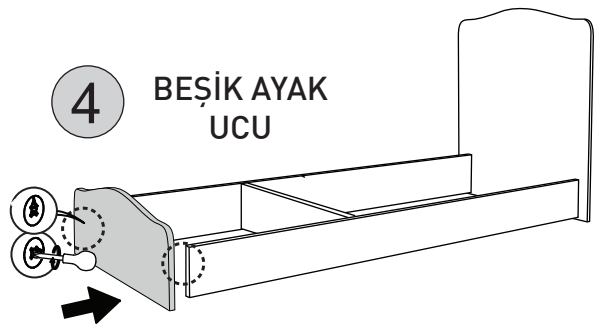

ROMANTİK - BEŞİK / AYAKLI		
KODU	PARÇA ADI	ADET
1	SAĞ BAŞUCU DİKME	1
2	ALT SAĞ SOL YAN TRAVERSLER	2
3	ARA KAYIT	1
4	SOL AYAKUCU DİKME	1
5	ALT TABLA	1
6	KOMODİN BÖLÜMÜ ALT TABLA	1
7	KOMODİN BÖLÜMÜ ARKA DİKME	1
8	KOMODİN BÖLÜMÜ SAĞ DİKME	1
9	KOMODİN BÖLÜMÜ ORTA DİKME	1
10	KOMODİN BÖLÜMÜ SOL DİKME	1
11	KOMODİN BÖLÜMÜ ÜST TABLA	1
12	SEYYAR RAF	1
13	SALLANAN BÖLÜM - BAŞUCU/AYAKUCU DİKME	2
14	SALLANAN BÖLÜM - YAN TRAVERSLER	2
15	SALLANAN BÖLÜM - ARA KAYITLAR	3
16	SALLANAN BÖLÜM - ÜST ALT KORKULUK	4
17	SALLANAN BÖLÜM - SAĞ SOL KORKULUK CITA	28
18	ÇEKMECE ÖN KLAPA	3
19	ÇEKMECE YANLAR	6
20	ÇEKMECE ARKALIK	3
21	ÇEKMECE TABAN	3

5 ALT TABLA
(ALT)

5 ALT TABLA
(ÜST)

1 SAĞ DİKME
(iç)

4 SOL DİKME
(iç)

2 SAĞ - SOL
TRAVERS
(iç)

3 ALT ARA
DİKME
(iç)

10 KOMODİN SOL DİKME

11 KOMODİN ÜST TABLA

13

C

*RAYI AYIRMAK İÇİN SİYAH ÇENTİĞİ
YUKARIYA DOĞRU ÇEKİNİZ.

D