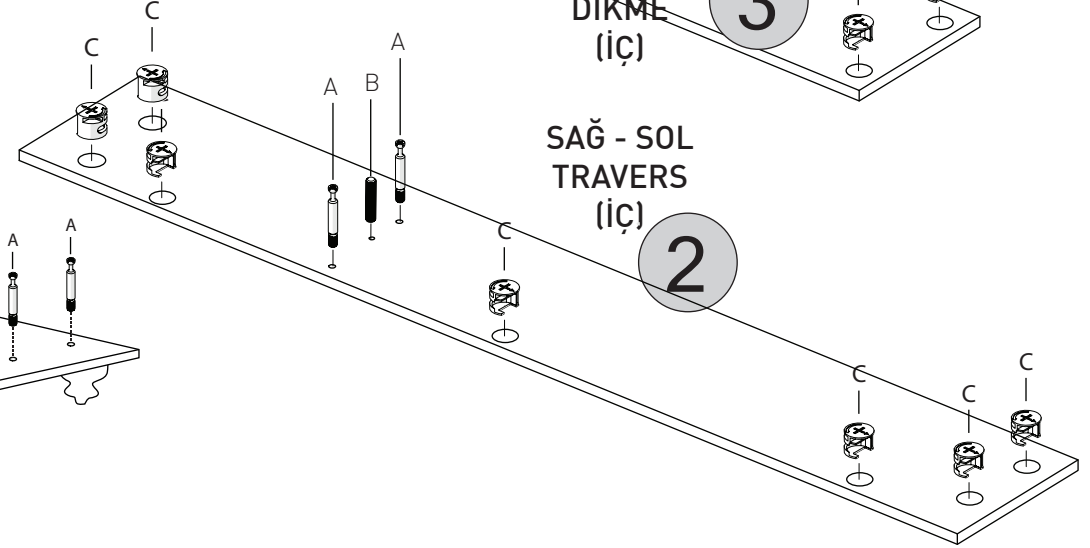

ROMANTİK - BEŞİK / AYAKLI		
KODU	PARÇA ADI	ADET
1	SAĞ BAŞUCU DİKME	1
2	ALT SAĞ SOL YAN TRAVERSLER	2
3	ARA KAYIT	1
4	SOL AYAKUCU DİKME	1
5	ALT TABLA	1
6	KOMODİN BÖLÜMÜ ALT TABLA	1
7	KOMODİN BÖLÜMÜ ARKA DİKME	1
8	KOMODİN BÖLÜMÜ SAĞ DİKME	1
9	KOMODİN BÖLÜMÜ ORTA DİKME	1
10	KOMODİN BÖLÜMÜ SOL DİKME	1
11	KOMODİN BÖLÜMÜ ÜST TABLA	1
12	SEYYAR RAF	1
13	SALLANAN BÖLÜM - BAŞUCU/AYAKUCU DİKME	2
14	SALLANAN BÖLÜM - YAN TRAVERSLER	2
15	SALLANAN BÖLÜM - ARA KAYITLAR	3
16	SALLANAN BÖLÜM - ÜST ALT KORKULUK	4
17	SALLANAN BÖLÜM - SAĞ SOL KORKULUK CITA	28
18	ÇEKMECE ÖN KLAPA	3
19	ÇEKMECE YANLAR	6
20	ÇEKMECE ARKALIK	3
21	ÇEKMECE TABAN	3

5 ALT TABLA
(ALT)

5 ALT TABLA
(ÜST)

1 SAĞ DİKME
(iç)

4 SOL DİKME
(iç)

2 SAĞ - SOL
TRAVERS
(iç)

3 ALT ARA
DİKME
(iç)

10 KOMODİN SOL DİKME

11 KOMODİN ÜST TABLA

13

C

*RAYI AYIRMAK İÇİN SİYAH ÇENTİĞİ
YUKARIYA DOĞRU ÇEKİNİZ.

D