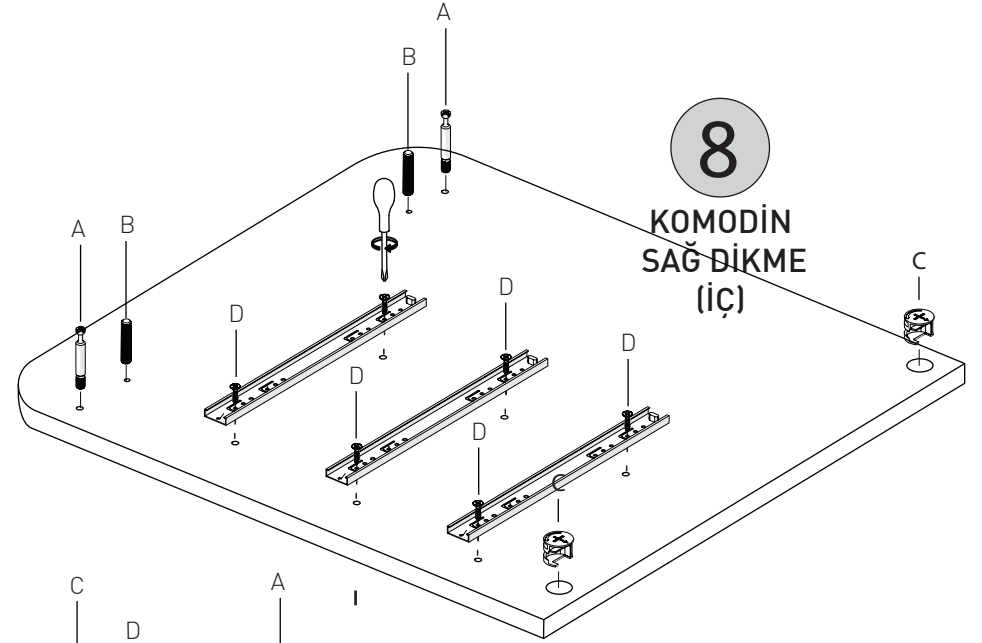

ROMANTİK - BEŞİK / AYAKLI		
KODU	PARÇA ADI	ADET
1	SAĞ BAŞUCU DİKME	1
2	ALT SAĞ SOL YAN TRAVERSLER	2
3	ARA KAYIT	1
4	SOL AYAKUCU DİKME	1
5	ALT TABLA	1
6	KOMODİN BÖLÜMÜ ALT TABLA	1
7	KOMODİN BÖLÜMÜ ARKA DİKME	1
8	KOMODİN BÖLÜMÜ SAĞ DİKME	1
9	KOMODİN BÖLÜMÜ ORTA DİKME	1
10	KOMODİN BÖLÜMÜ SOL DİKME	1
11	KOMODİN BÖLÜMÜ ÜST TABLA	1
12	SEYYAR RAF	1
13	SALLANAN BÖLÜM - BAŞUCU/AYAKUCU DİKME	2
14	SALLANAN BÖLÜM - YAN TRAVERSLER	2
15	SALLANAN BÖLÜM - ARA KAYITLAR	3
16	SALLANAN BÖLÜM - ÜST ALT KORKULUK	4
17	SALLANAN BÖLÜM - SAĞ SOL KORKULUK CITA	28
18	ÇEKMECE ÖN KLAPA	3
19	ÇEKMECE YANLAR	6
20	ÇEKMECE ARKALIK	3
21	ÇEKMECE TABAN	3

5 ALT TABLA
(ALT)

5 ALT TABLA
(ÜST)

1 SAĞ DİKME
(iç)

4 SOL DİKME
(iç)

2 SAĞ - SOL
TRAVERS
(iç)

3 ALT ARA
DİKME
(iç)

10 KOMODİN SOL DİKME

11 KOMODİN ÜST TABLA

13

C

*RAYI AYIRMAK İÇİN SİYAH ÇENTİĞİ
YUKARIYA DOĞRU ÇEKİNİZ.

D