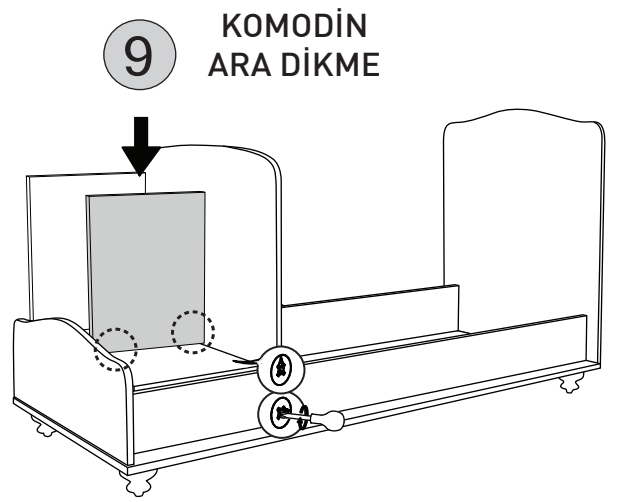

ROMANTİK - BEŞİK / AYAKLI		
KODU	PARÇA ADI	ADET
1	SAĞ BAŞUCU DİKME	1
2	ALT SAĞ SOL YAN TRAVERSLER	2
3	ARA KAYIT	1
4	SOL AYAKUCU DİKME	1
5	ALT TABLA	1
6	KOMODİN BÖLÜMÜ ALT TABLA	1
7	KOMODİN BÖLÜMÜ ARKA DİKME	1
8	KOMODİN BÖLÜMÜ SAĞ DİKME	1
9	KOMODİN BÖLÜMÜ ORTA DİKME	1
10	KOMODİN BÖLÜMÜ SOL DİKME	1
11	KOMODİN BÖLÜMÜ ÜST TABLA	1
12	SEYYAR RAF	1
13	SALLANAN BÖLÜM - BAŞUCU/AYAKUCU DİKME	2
14	SALLANAN BÖLÜM - YAN TRAVERSLER	2
15	SALLANAN BÖLÜM - ARA KAYITLAR	3
16	SALLANAN BÖLÜM - ÜST ALT KORKULUK	4
17	SALLANAN BÖLÜM - SAĞ SOL KORKULUK CITA	28
18	ÇEKMECE ÖN KLAPA	3
19	ÇEKMECE YANLAR	6
20	ÇEKMECE ARKALIK	3
21	ÇEKMECE TABAN	3

5 ALT TABLA
(ALT)

5 ALT TABLA
(ÜST)

1 SAĞ DİKME
(iç)

4 SOL DİKME
(iç)

2 SAĞ - SOL
TRAVERS
(iç)

3 ALT ARA
DİKME
(iç)

10 KOMODİN SOL DİKME

11 KOMODİN ÜST TABLA

13

C

*RAYI AYIRMAK İÇİN SİYAH ÇENTİĞİ
YUKARIYA DOĞRU ÇEKİNİZ.

D