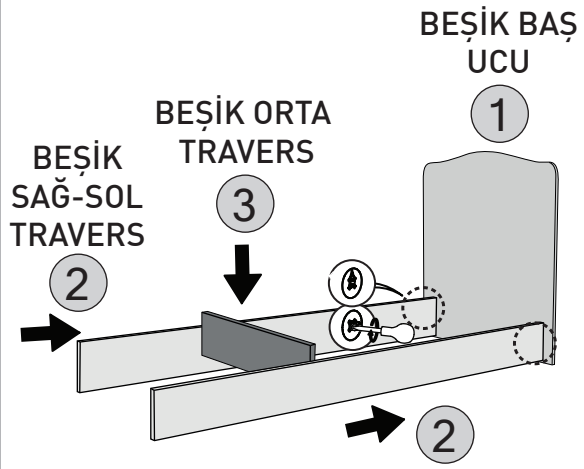

ROMANTİK - BEŞİK / AYAKLI		
KODU	PARÇA ADI	ADET
1	SAĞ BAŞUCU DİKME	1
2	ALT SAĞ SOL YAN TRAVERSLER	2
3	ARA KAYIT	1
4	SOL AYAKUCU DİKME	1
5	ALT TABLA	1
6	KOMODİN BÖLÜMÜ ALT TABLA	1
7	KOMODİN BÖLÜMÜ ARKA DİKME	1
8	KOMODİN BÖLÜMÜ SAĞ DİKME	1
9	KOMODİN BÖLÜMÜ ORTA DİKME	1
10	KOMODİN BÖLÜMÜ SOL DİKME	1
11	KOMODİN BÖLÜMÜ ÜST TABLA	1
12	SEYYAR RAF	1
13	SALLANAN BÖLÜM - BAŞUCU/AYAKUCU DİKME	2
14	SALLANAN BÖLÜM - YAN TRAVERSLER	2
15	SALLANAN BÖLÜM - ARA KAYITLAR	3
16	SALLANAN BÖLÜM - ÜST ALT KORKULUK	4
17	SALLANAN BÖLÜM - SAĞ SOL KORKULUK CITA	28
18	ÇEKMECE ÖN KLAPA	3
19	ÇEKMECE YANLAR	6
20	ÇEKMECE ARKALIK	3
21	ÇEKMECE TABAN	3

5 ALT TABLA
(ALT)

5 ALT TABLA
(ÜST)

1 SAĞ DİKME
(iç)

4 SOL DİKME
(iç)

2 SAĞ - SOL
TRAVERS
(iç)

3 ALT ARA
DİKME
(iç)

10 KOMODİN SOL DİKME

11 KOMODİN ÜST TABLA

13

C

*RAYI AYIRMAK İÇİN SİYAH ÇENTİĞİ
YUKARIYA DOĞRU ÇEKİNİZ.

D