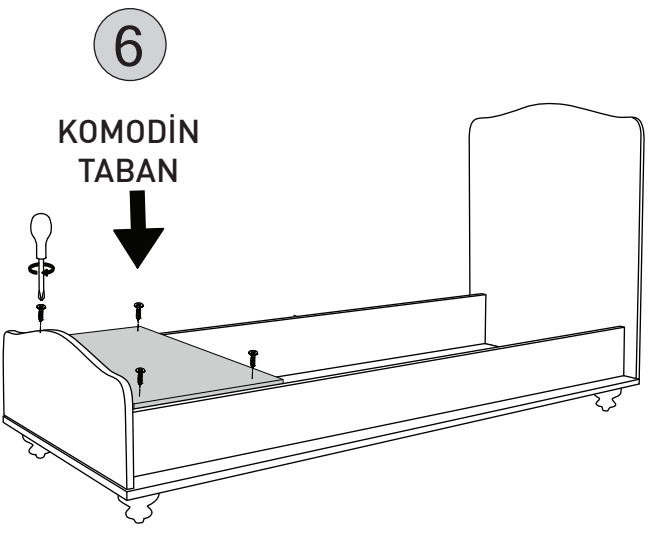

ROMANTİK - BEŞİK / AYAKLI		
KODU	PARÇA ADI	ADET
1	SAĞ BAŞUCU DİKME	1
2	ALT SAĞ SOL YAN TRAVERSLER	2
3	ARA KAYIT	1
4	SOL AYAKUCU DİKME	1
5	ALT TABLA	1
6	KOMODİN BÖLÜMÜ ALT TABLA	1
7	KOMODİN BÖLÜMÜ ARKA DİKME	1
8	KOMODİN BÖLÜMÜ SAĞ DİKME	1
9	KOMODİN BÖLÜMÜ ORTA DİKME	1
10	KOMODİN BÖLÜMÜ SOL DİKME	1
11	KOMODİN BÖLÜMÜ ÜST TABLA	1
12	SEYYAR RAF	1
13	SALLANAN BÖLÜM - BAŞUCU/AYAKUCU DİKME	2
14	SALLANAN BÖLÜM - YAN TRAVERSLER	2
15	SALLANAN BÖLÜM - ARA KAYITLAR	3
16	SALLANAN BÖLÜM - ÜST ALT KORKULUK	4
17	SALLANAN BÖLÜM - SAĞ SOL KORKULUK CITA	28
18	ÇEKMECE ÖN KLAPA	3
19	ÇEKMECE YANLAR	6
20	ÇEKMECE ARKALIK	3
21	ÇEKMECE TABAN	3

5 ALT TABLA
(ALT)

5 ALT TABLA
(ÜST)

1 SAĞ DİKME
(iç)

4 SOL DİKME
(iç)

2 SAĞ - SOL
TRAVERS
(iç)

3 ALT ARA
DİKME
(iç)

10 KOMODİN SOL DİKME

11 KOMODİN ÜST TABLA

13

C

*RAYI AYIRMAK İÇİN SİYAH ÇENTİĞİ
YUKARIYA DOĞRU ÇEKİNİZ.

D