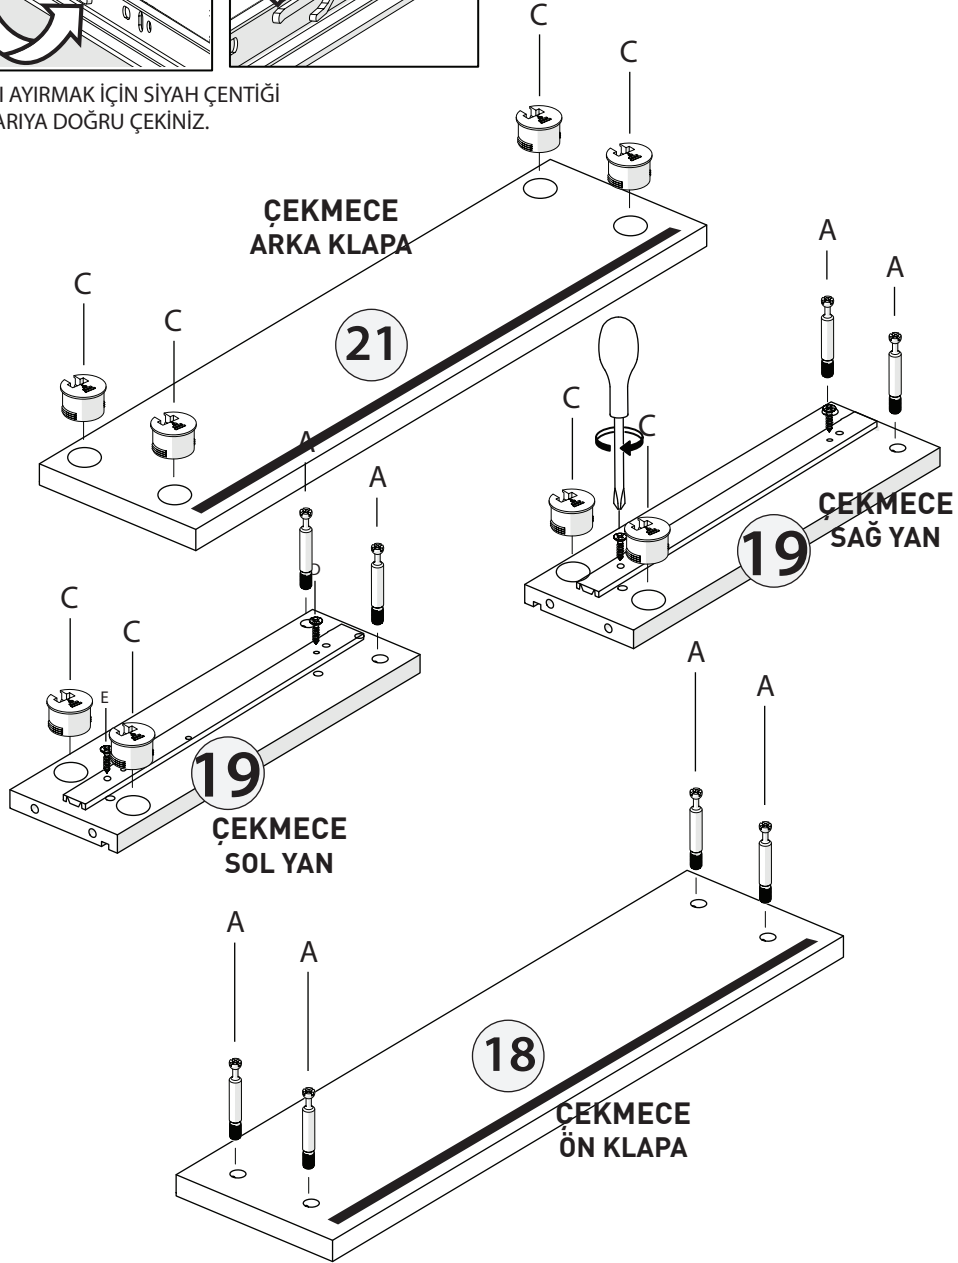

ROMANTİK - BEŞİK / AYAKLI		
KODU	PARÇA ADI	ADET
1	SAĞ BAŞUCU DİKME	1
2	ALT SAĞ SOL YAN TRAVERSLER	2
3	ARA KAYIT	1
4	SOL AYAKUCU DİKME	1
5	ALT TABLA	1
6	KOMODİN BÖLÜMÜ ALT TABLA	1
7	KOMODİN BÖLÜMÜ ARKA DİKME	1
8	KOMODİN BÖLÜMÜ SAĞ DİKME	1
9	KOMODİN BÖLÜMÜ ORTA DİKME	1
10	KOMODİN BÖLÜMÜ SOL DİKME	1
11	KOMODİN BÖLÜMÜ ÜST TABLA	1
12	SEYYAR RAF	1
13	SALLANAN BÖLÜM - BAŞUCU/AYAKUCU DİKME	2
14	SALLANAN BÖLÜM - YAN TRAVERSLER	2
15	SALLANAN BÖLÜM - ARA KAYITLAR	3
16	SALLANAN BÖLÜM - ÜST ALT KORKULUK	4
17	SALLANAN BÖLÜM - SAĞ SOL KORKULUK CITA	28
18	ÇEKMECE ÖN KLAPA	3
19	ÇEKMECE YANLAR	6
20	ÇEKMECE ARKALIK	3
21	ÇEKMECE TABAN	3

5 ALT TABLA
(ALT)

5 ALT TABLA
(ÜST)

1 SAĞ DİKME
(iç)

4 SOL DİKME
(iç)

2 SAĞ - SOL
TRAVERS
(iç)

3 ALT ARA
DİKME
(iç)

10 KOMODİN SOL DİKME

11 KOMODİN ÜST TABLA

13

C

*RAYI AYIRMAK İÇİN SİYAH ÇENTİĞİ
YUKARIYA DOĞRU ÇEKİNİZ.

D