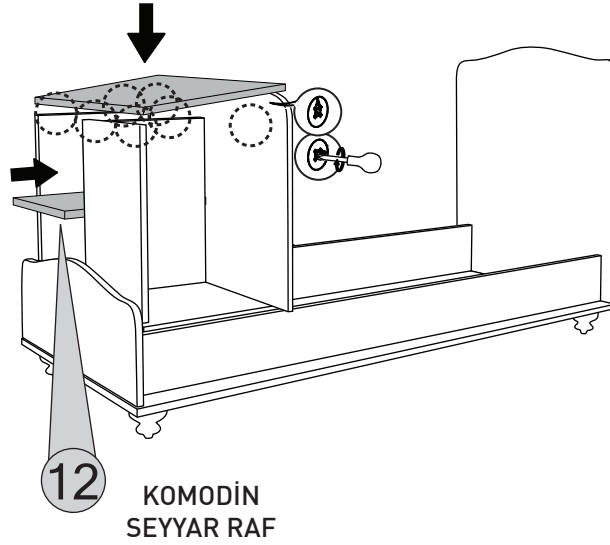

ROMANTİK - BEŞİK / AYAKLI		
KODU	PARÇA ADI	ADET
1	SAĞ BAŞUCU DİKME	1
2	ALT SAĞ SOL YAN TRAVERSLER	2
3	ARA KAYIT	1
4	SOL AYAKUCU DİKME	1
5	ALT TABLA	1
6	KOMODİN BÖLÜMÜ ALT TABLA	1
7	KOMODİN BÖLÜMÜ ARKA DİKME	1
8	KOMODİN BÖLÜMÜ SAĞ DİKME	1
9	KOMODİN BÖLÜMÜ ORTA DİKME	1
10	KOMODİN BÖLÜMÜ SOL DİKME	1
11	KOMODİN BÖLÜMÜ ÜST TABLA	1
12	SEYYAR RAF	1
13	SALLANAN BÖLÜM - BAŞUCU/AYAKUCU DİKME	2
14	SALLANAN BÖLÜM - YAN TRAVERSLER	2
15	SALLANAN BÖLÜM - ARA KAYITLAR	3
16	SALLANAN BÖLÜM - ÜST ALT KORKULUK	4
17	SALLANAN BÖLÜM - SAĞ SOL KORKULUK CITA	28
18	ÇEKMECE ÖN KLAPA	3
19	ÇEKMECE YANLAR	6
20	ÇEKMECE ARKALIK	3
21	ÇEKMECE TABAN	3

5 ALT TABLA
(ALT)

5 ALT TABLA
(ÜST)

1 SAĞ DİKME
(iç)

4 SOL DİKME
(iç)

2 SAĞ - SOL
TRAVERS
(iç)

3 ALT ARA
DİKME
(iç)

10 KOMODİN SOL DİKME

11 KOMODİN ÜST TABLA

13

C

*RAYI AYIRMAK İÇİN SİYAH ÇENTİĞİ
YUKARIYA DOĞRU ÇEKİNİZ.

D