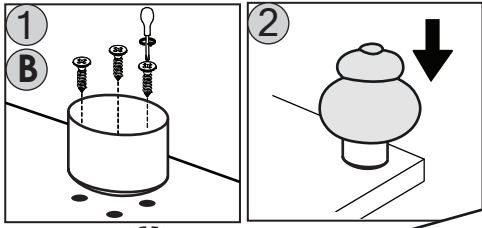

ROMANTİK - BEŞİK / AYAKLI		
KODU	PARÇA ADI	ADET
1	SAĞ BAŞUCU DİKME	1
2	ALT SAĞ SOL YAN TRAVERSLER	2
3	ARA KAYIT	1
4	SOL AYAKUCU DİKME	1
5	ALT TABLA	1
6	KOMODİN BÖLÜMÜ ALT TABLA	1
7	KOMODİN BÖLÜMÜ ARKA DİKME	1
8	KOMODİN BÖLÜMÜ SAĞ DİKME	1
9	KOMODİN BÖLÜMÜ ORTA DİKME	1
10	KOMODİN BÖLÜMÜ SOL DİKME	1
11	KOMODİN BÖLÜMÜ ÜST TABLA	1
12	SEYYAR RAF	1
13	SALLANAN BÖLÜM - BAŞUCU/AYAKUCU DİKME	2
14	SALLANAN BÖLÜM - YAN TRAVERSLER	2
15	SALLANAN BÖLÜM - ARA KAYITLAR	3
16	SALLANAN BÖLÜM - ÜST ALT KORKULUK	4
17	SALLANAN BÖLÜM - SAĞ SOL KORKULUK CITA	28
18	ÇEKMECE ÖN KLAPA	3
19	ÇEKMECE YANLAR	6
20	ÇEKMECE ARKALIK	3
21	ÇEKMECE TABAN	3

5 ALT TABLA
(ALT)

5 ALT TABLA
(ÜST)

1 SAĞ DİKME
(iç)

4 SOL DİKME
(iç)

2 SAĞ - SOL
TRAVERS
(iç)

3 ALT ARA
DİKME
(iç)

10 KOMODİN SOL DİKME

11 KOMODİN ÜST TABLA