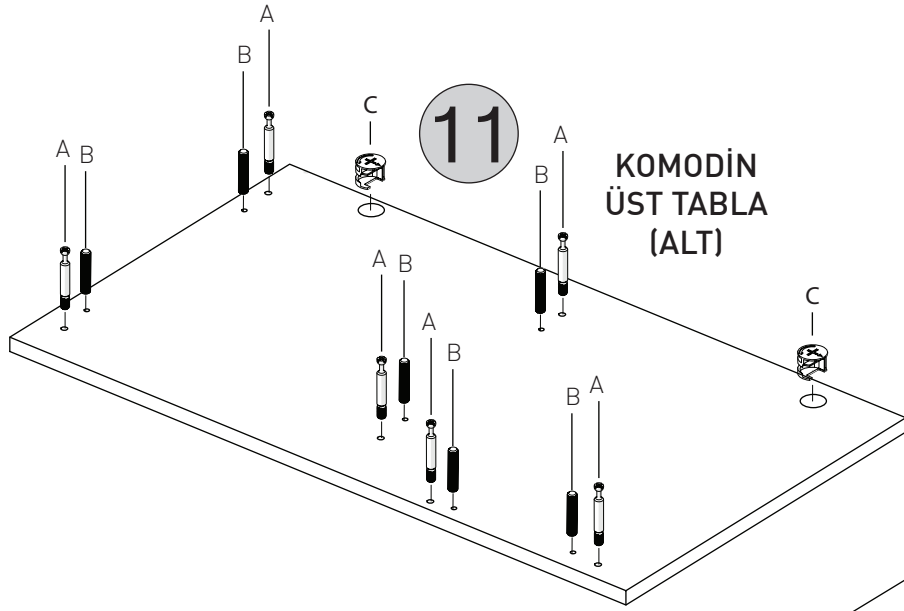

ROMANTİK - BEŞİK / AYAKLI		
KODU	PARÇA ADI	ADET
1	SAĞ BAŞUCU DİKME	1
2	ALT SAĞ SOL YAN TRAVERSLER	2
3	ARA KAYIT	1
4	SOL AYAKUCU DİKME	1
5	ALT TABLA	1
6	KOMODİN BÖLÜMÜ ALT TABLA	1
7	KOMODİN BÖLÜMÜ ARKA DİKME	1
8	KOMODİN BÖLÜMÜ SAĞ DİKME	1
9	KOMODİN BÖLÜMÜ ORTA DİKME	1
10	KOMODİN BÖLÜMÜ SOL DİKME	1
11	KOMODİN BÖLÜMÜ ÜST TABLA	1
12	SEYYAR RAF	1
13	SALLANAN BÖLÜM - BAŞUCU/AYAKUCU DİKME	2
14	SALLANAN BÖLÜM - YAN TRAVERSLER	2
15	SALLANAN BÖLÜM - ARA KAYITLAR	3
16	SALLANAN BÖLÜM - ÜST ALT KORKULUK	4
17	SALLANAN BÖLÜM - SAĞ SOL KORKULUK CITA	28
18	ÇEKMECE ÖN KLAPA	3
19	ÇEKMECE YANLAR	6
20	ÇEKMECE ARKALIK	3
21	ÇEKMECE TABAN	3

5 ALT TABLA
(ALT)

5 ALT TABLA
(ÜST)

1 SAĞ DİKME
(iç)

4 SOL DİKME
(iç)

2 SAĞ - SOL
TRAVERS
(iç)

3 ALT ARA
DİKME
(iç)

10 KOMODİN SOL DİKME

11 KOMODİN ÜST TABLA

13

C

*RAYI AYIRMAK İÇİN SİYAH ÇENTİĞİ
YUKARIYA DOĞRU ÇEKİNİZ.

D