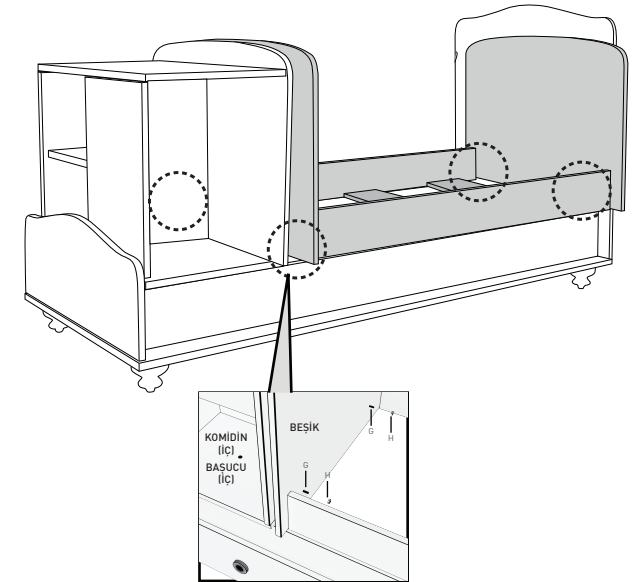

ROMANTİK - BEŞİK / AYAKLI		
KODU	PARÇA ADI	ADET
1	SAĞ BAŞUCU DİKME	1
2	ALT SAĞ SOL YAN TRAVERSLER	2
3	ARA KAYIT	1
4	SOL AYAKUCU DİKME	1
5	ALT TABLA	1
6	KOMODİN BÖLÜMÜ ALT TABLA	1
7	KOMODİN BÖLÜMÜ ARKA DİKME	1
8	KOMODİN BÖLÜMÜ SAĞ DİKME	1
9	KOMODİN BÖLÜMÜ ORTA DİKME	1
10	KOMODİN BÖLÜMÜ SOL DİKME	1
11	KOMODİN BÖLÜMÜ ÜST TABLA	1
12	SEYYAR RAF	1
13	SALLANAN BÖLÜM - BAŞUCU/AYAKUCU DİKME	2
14	SALLANAN BÖLÜM - YAN TRAVERSLER	2
15	SALLANAN BÖLÜM - ARA KAYITLAR	3
16	SALLANAN BÖLÜM - ÜST ALT KORKULUK	4
17	SALLANAN BÖLÜM - SAĞ SOL KORKULUK CITA	28
18	ÇEKMECE ÖN KLAPA	3
19	ÇEKMECE YANLAR	6
20	ÇEKMECE ARKALIK	3
21	ÇEKMECE TABAN	3

5 ALT TABLA
(ALT)

5 ALT TABLA
(ÜST)

1 SAĞ DİKME
(iç)

4 SOL DİKME
(iç)

2 SAĞ - SOL
TRAVERS
(iç)

3 ALT ARA
DİKME
(iç)

10 KOMODİN SOL DİKME

11 KOMODİN ÜST TABLA

13

C

*RAYI AYIRMAK İÇİN SİYAH ÇENTİĞİ
YUKARIYA DOĞRU ÇEKİNİZ.

D