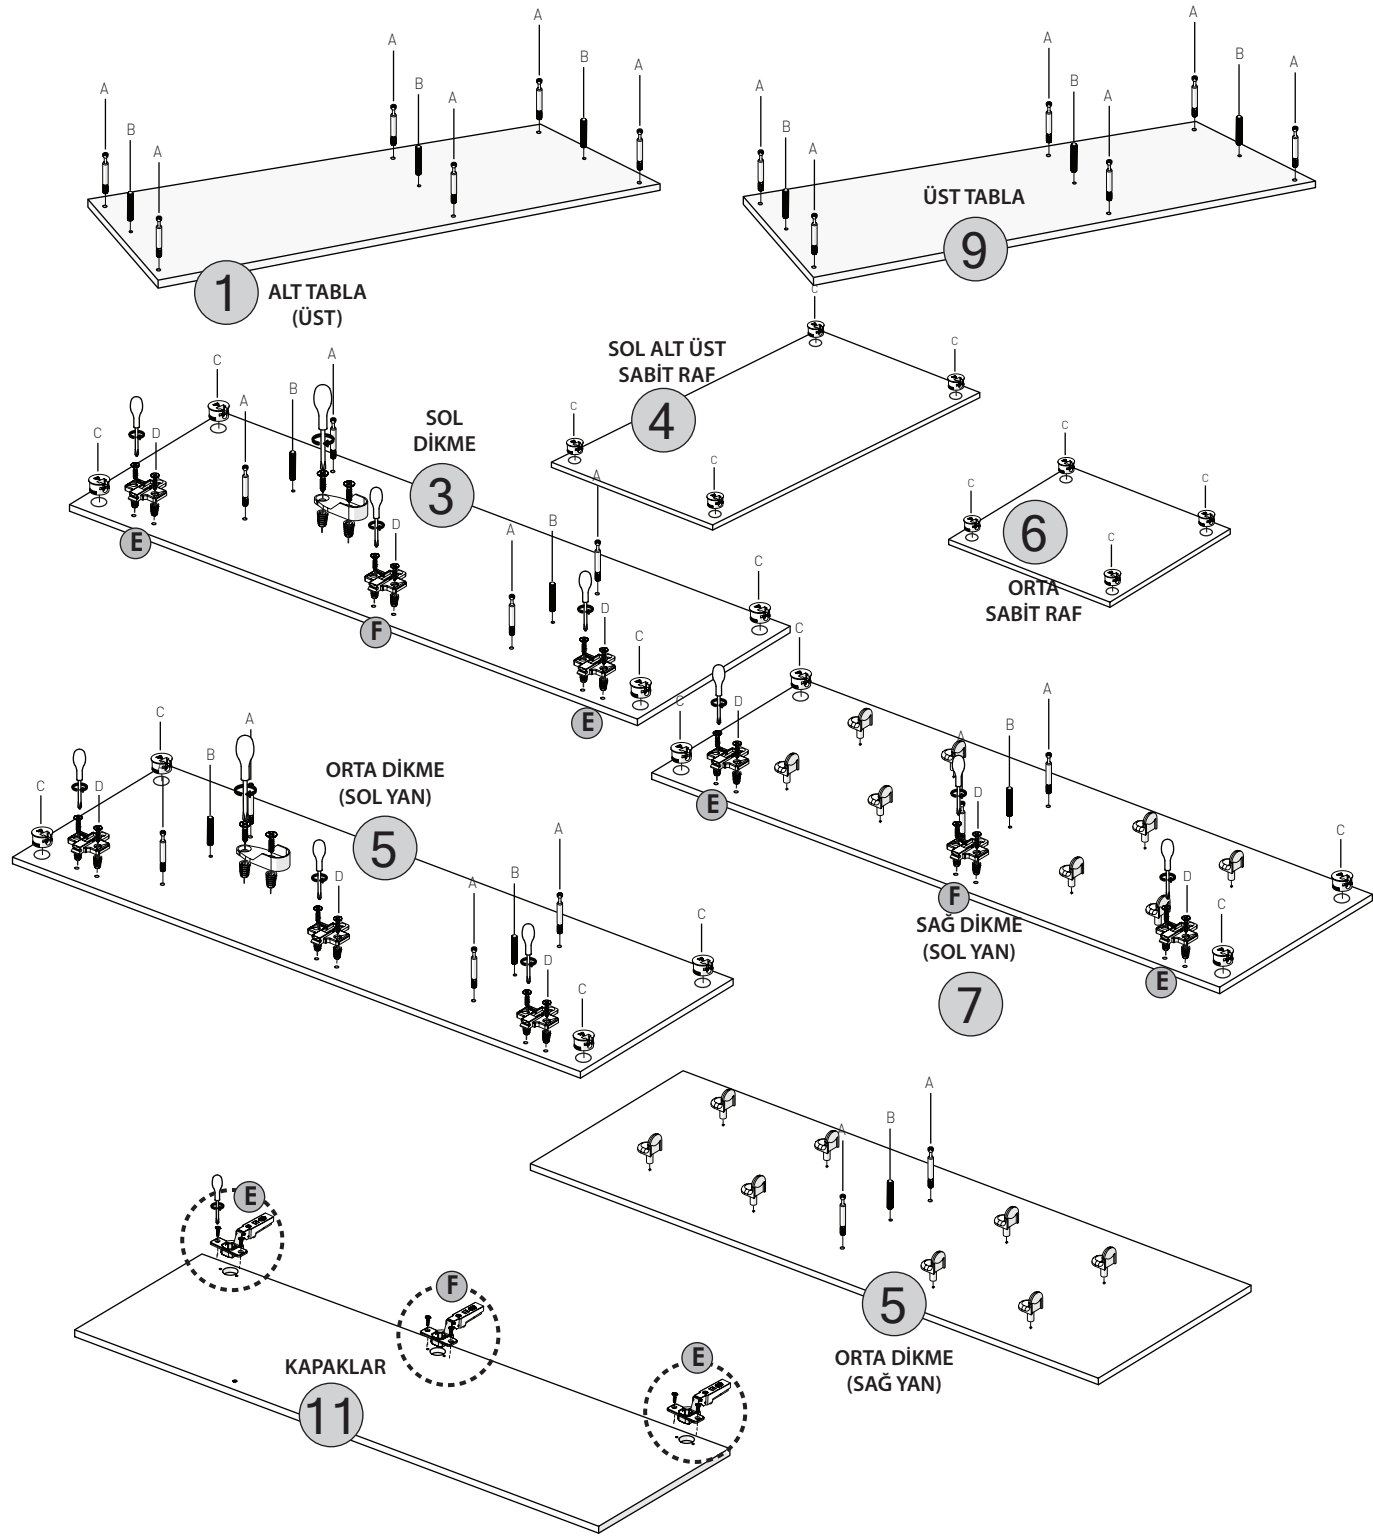

DOLAP / 3 KAPAKLI

KODU	PARÇA ADI	ADET
1	ALT BAZA	1
2	ALT BAZA-TRAVERSLER	2
3	SOL DİKME	1
4	SOL SABİT RAFLAR	2
5	ORTA DİKME	1
6	SAĞ ORTA SABİT RAF	1
7	SAĞ DİKME	1
8	ARKALIKLAR	3
9	ÜST TABLA	1
10	SEYYAR RAFLAR	4
11	KAPAKLAR	3

1

2

3

4

5

6