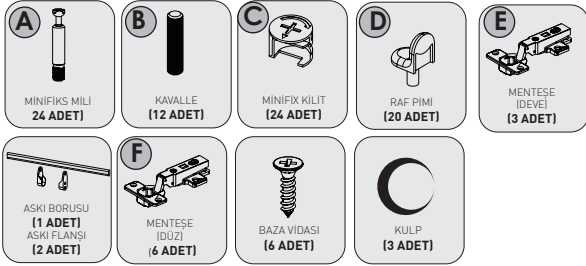

DOLAP / 3 KAPAKLI

KODU	PARÇA ADI	ADET
1	ALT BAZA	1
2	ALT BAZA-TRAVERSLER	2
3	SOL DİKME	1
4	SOL SABİT RAFLAR	2
5	ORTA DİKME	1
6	SAĞ ORTA SABİT RAF	1
7	SAĞ DİKME	1
8	ARKALIKLAR	3
9	ÜST TABLA	1
10	SEYYAR RAFLAR	4
11	KAPAKLAR	3