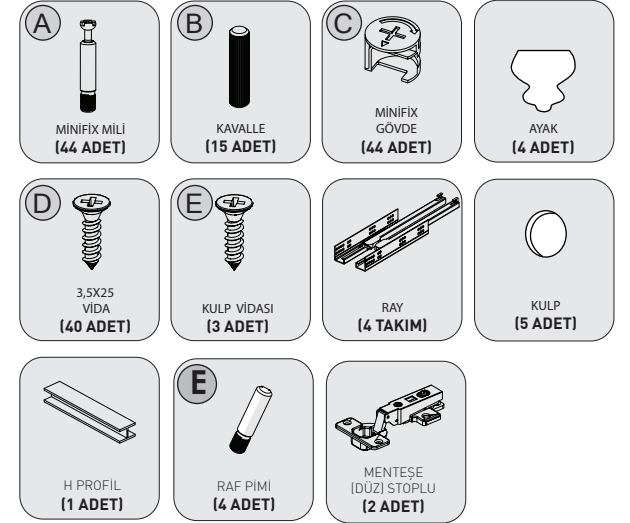

ALMİLA - ŞİFONYER		
KODU	PARÇA ADI	ADET
1	ALMİLA SFNYR ALT TABLA	1
2	ALMİLA SFNYR SOL YAN DİKME	1
3	ALMİLA SFNYR SAĞ YAN DİKME	1
4	ALMİLA SFNYR ARKALIK	2
5	ALMİLA SFNYR ORTA DİKME	1
6	ALMİLA SFNYR ÜST TABLA	1
7	ALMİLA SFNYR TAÇ	1
8	ALMİLA SFNYR ÇEKMECE KAPAK	4
9	ALMİLA SFNYR ÇEKMECE SOL YAN	8
10	ALMİLA SFNYR ÇEKMECE TABANI	4
11	ALMİLA SFNYR ÇEKMECE ARKALIK	4
12	ALMİLA SFNYR SAĞ KAPAK	1
13	ALMİLA SFNYR SEYYAR RAF	1
14		
15		

*RAYI AYIRMAK İÇİN SİYAH ÇENTİĞİ
YUKARIYA DOĞRU ÇEKİNİZ.

A