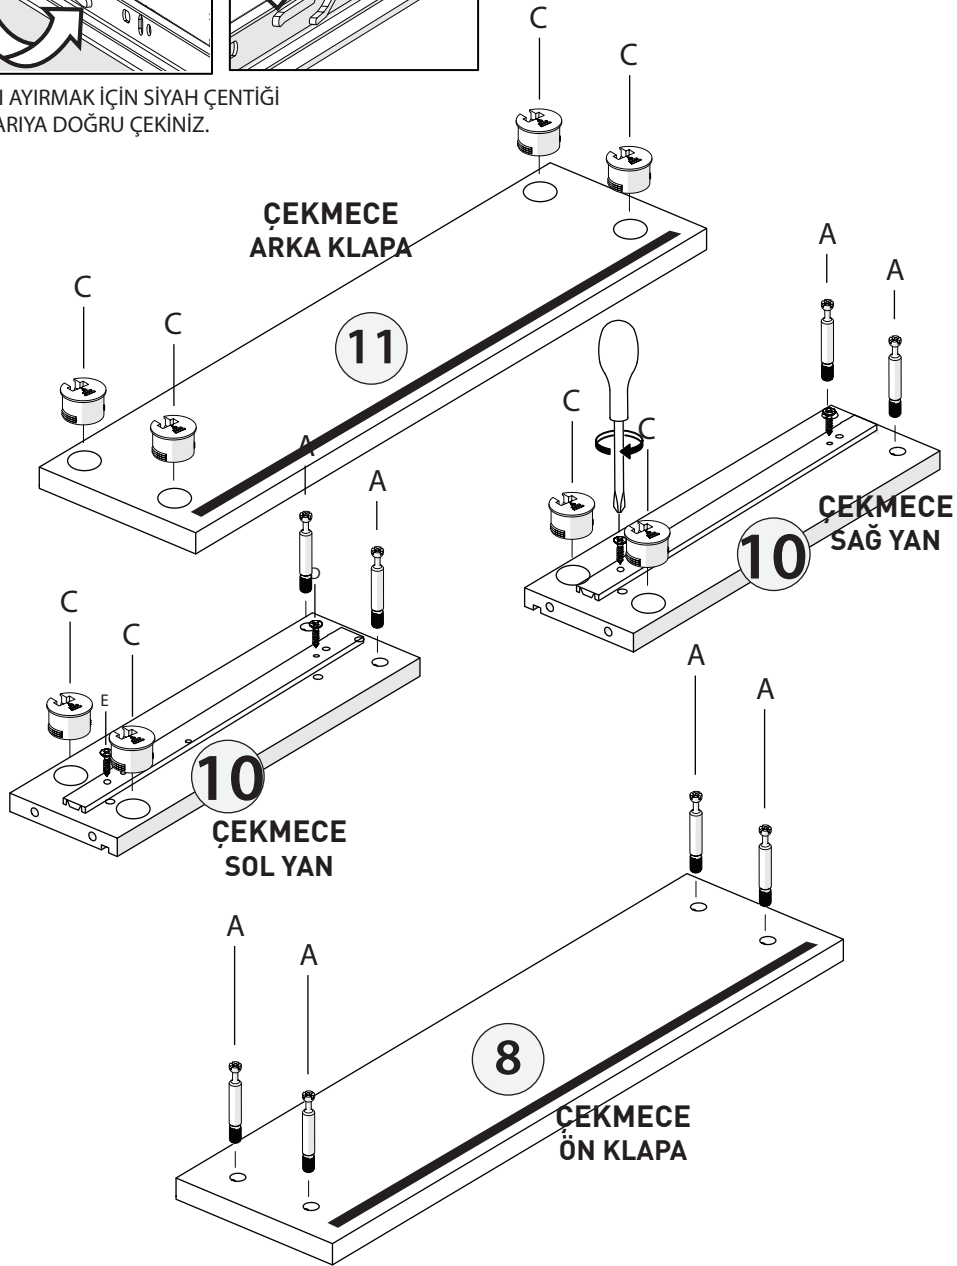

ALMİLA - ŞİFONYER		
KODU	PARÇA ADI	ADET
1	ALMİLA SFNYR ALT TABLA	1
2	ALMİLA SFNYR SOL YAN DİKME	1
3	ALMİLA SFNYR SAĞ YAN DİKME	1
4	ALMİLA SFNYR ARKALIK	2
5	ALMİLA SFNYR ORTA DİKME	1
6	ALMİLA SFNYR ÜST TABLA	1
7	ALMİLA SFNYR TAÇ	1
8	ALMİLA SFNYR ÇEKMECE KAPAK	4
9	ALMİLA SFNYR ÇEKMECE SOL YAN	8
10	ALMİLA SFNYR ÇEKMECE TABANI	4
11	ALMİLA SFNYR ÇEKMECE ARKALIK	4
12	ALMİLA SFNYR SAĞ KAPAK	1
13	ALMİLA SFNYR SEYYAR RAF	1
14		
15		

*RAYI AYIRMAK İÇİN SİYAH ÇENTİĞİ
YUKARIYA DOĞRU ÇEKİNİZ.

A