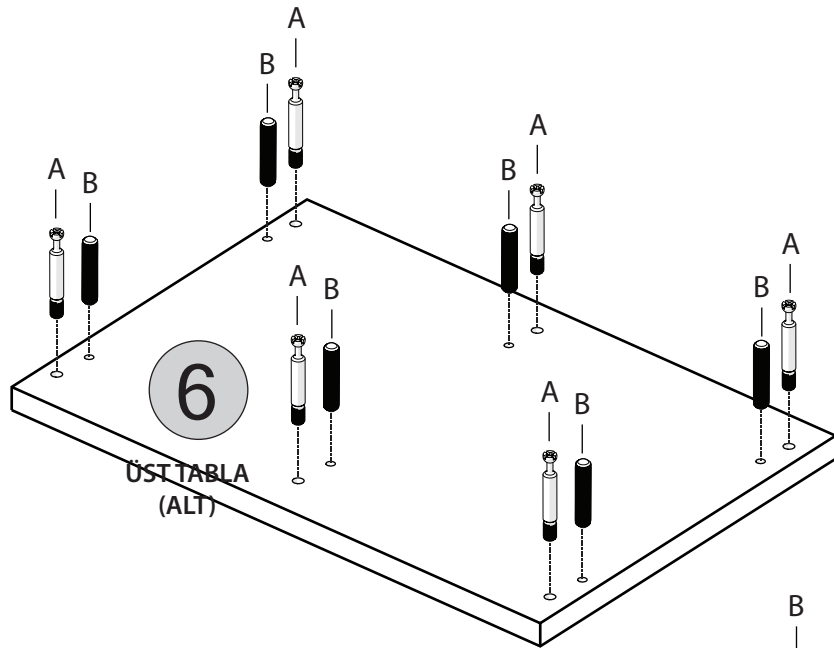

ALMİLA - ŞİFONYER		
KODU	PARÇA ADI	ADET
1	ALMİLA SFNYR ALT TABLA	1
2	ALMİLA SFNYR SOL YAN DİKME	1
3	ALMİLA SFNYR SAĞ YAN DİKME	1
4	ALMİLA SFNYR ARKALIK	2
5	ALMİLA SFNYR ORTA DİKME	1
6	ALMİLA SFNYR ÜST TABLA	1
7	ALMİLA SFNYR TAÇ	1
8	ALMİLA SFNYR ÇEKMECE KAPAK	4
9	ALMİLA SFNYR ÇEKMECE SOL YAN	8
10	ALMİLA SFNYR ÇEKMECE TABANI	4
11	ALMİLA SFNYR ÇEKMECE ARKALIK	4
12	ALMİLA SFNYR SAĞ KAPAK	1
13	ALMİLA SFNYR SEYYAR RAF	1
14		
15		

*RAYI AYIRMAK İÇİN SİYAH ÇENTİĞİ
YUKARIYA DOĞRU ÇEKİNİZ.

A