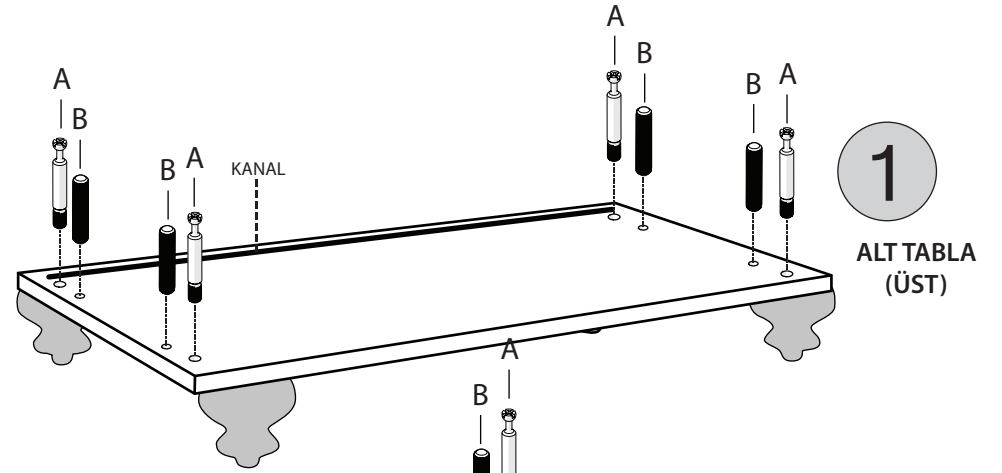

ROMANTİK - ŞİFONYER		
KODU	PARÇA ADI	ADET
1	ALT TABLA	1
2	SOL DİKME	1
3	SAĞ DİKME	1
4	ARKALIK	1
5	ÜST TABLA	1
6	SEYYAR RAF	1
7	ÇEKMECE ÖN KLAPA	2
8	ÇEKMECE SAĞ SOL YAN	6
9	ÇEKMECE ALTLIK	3
10	ÇEKMECE ARKALIK	3
11	KAPAK	1
12		
13		
14		
15		

11
KAPAK

*RAYI AYIRMAK İÇİN SİYAH ÇENTİĞİ
YUKARIYA DOĞRU ÇEKİNİZ.