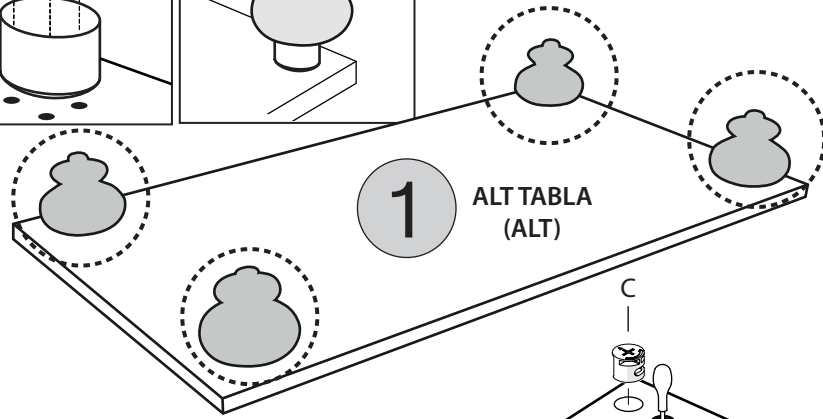

ROMANTİK - ŞİFONYER		
KODU	PARÇA ADI	ADET
1	ALT TABLA	1
2	SOL DİKME	1
3	SAĞ DİKME	1
4	ARKALIK	1
5	ÜST TABLA	1
6	SEYYAR RAF	1
7	ÇEKMECE ÖN KLAPA	2
8	ÇEKMECE SAĞ SOL YAN	6
9	ÇEKMECE ALTLIK	3
10	ÇEKMECE ARKALIK	3
11	KAPAK	1
12		
13		
14		
15		

11
KAPAK

*RAYI AYIRMAK İÇİN SİYAH ÇENTİĞİ
YUKARIYA DOĞRU ÇEKİNİZ.