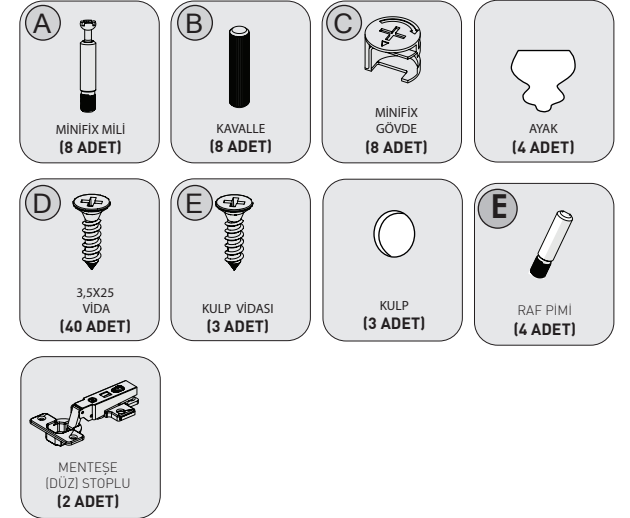

ROMANTİK - ŞİFONYER		
KODU	PARÇA ADI	ADET
1	ALT TABLA	1
2	SOL DİKME	1
3	SAĞ DİKME	1
4	ARKALIK	1
5	ÜST TABLA	1
6	SEYYAR RAF	1
7	ÇEKMECE ÖN KLAPA	2
8	ÇEKMECE SAĞ SOL YAN	6
9	ÇEKMECE ALTLIK	3
10	ÇEKMECE ARKALIK	3
11	KAPAK	1
12		
13		
14		
15		

11
KAPAK

*RAYI AYIRMAK İÇİN SİYAH ÇENTİĞİ
YUKARIYA DOĞRU ÇEKİNİZ.