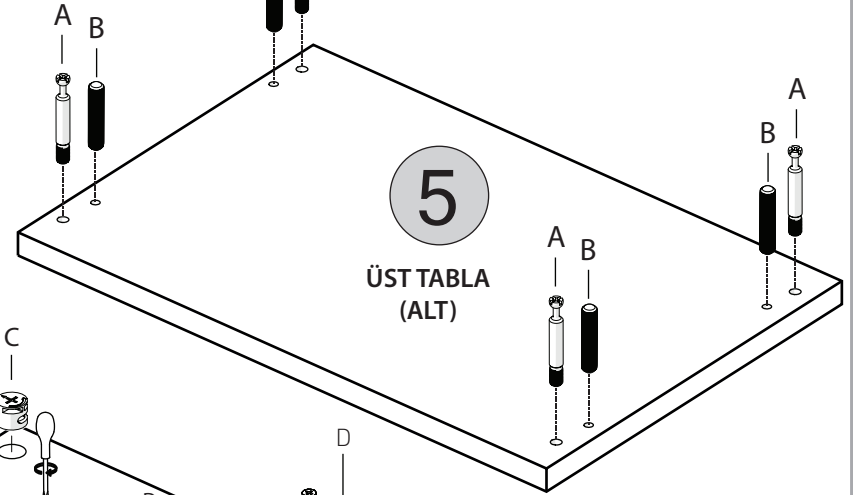

ROMANTİK - ŞİFONYER		
KODU	PARÇA ADI	ADET
1	ALT TABLA	1
2	SOL DİKME	1
3	SAĞ DİKME	1
4	ARKALIK	1
5	ÜST TABLA	1
6	SEYYAR RAF	1
7	ÇEKMECE ÖN KLAPA	2
8	ÇEKMECE SAĞ SOL YAN	6
9	ÇEKMECE ALTLIK	3
10	ÇEKMECE ARKALIK	3
11	KAPAK	1
12		
13		
14		
15		

11
KAPAK

*RAYI AYIRMAK İÇİN SİYAH ÇENTİĞİ
YUKARIYA DOĞRU ÇEKİNİZ.