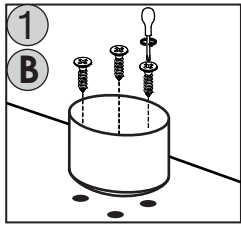

ROMANTİK - ŞİFONYER		
KODU	PARÇA ADI	ADET
1	ALT TABLA	1
2	SOL DİKME	1
3	SAĞ DİKME	1
4	ARKALIK	1
5	ÜST TABLA	1
6	SEYYAR RAF	1
7	ÇEKMECE ÖN KLAPA	2
8	ÇEKMECE SAĞ SOL YAN	6
9	ÇEKMECE ALTLIK	3
10	ÇEKMECE ARKALIK	3
11	KAPAK	1
12		
13		
14		
15		

11
KAPAK

*RAYI AYIRMAK İÇİN SİYAH ÇENTİĞİ
YUKARIYA DOĞRU ÇEKİNİZ.