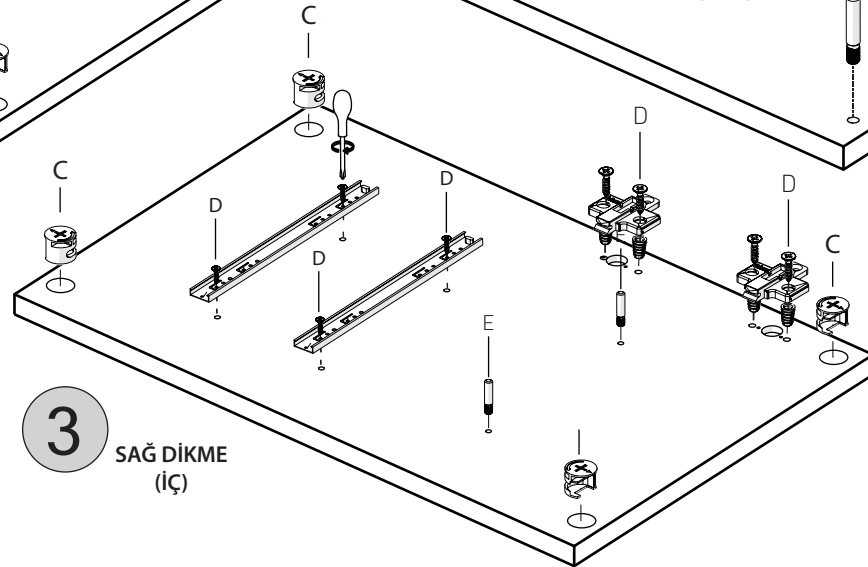

ROMANTİK - ŞİFONYER		
KODU	PARÇA ADI	ADET
1	ALT TABLA	1
2	SOL DİKME	1
3	SAĞ DİKME	1
4	ARKALIK	1
5	ÜST TABLA	1
6	SEYYAR RAF	1
7	ÇEKMECE ÖN KLAPA	2
8	ÇEKMECE SAĞ SOL YAN	6
9	ÇEKMECE ALTLIK	3
10	ÇEKMECE ARKALIK	3
11	KAPAK	1
12		
13		
14		
15		

11
KAPAK

*RAYI AYIRMAK İÇİN SİYAH ÇENTİĞİ
YUKARIYA DOĞRU ÇEKİNİZ.