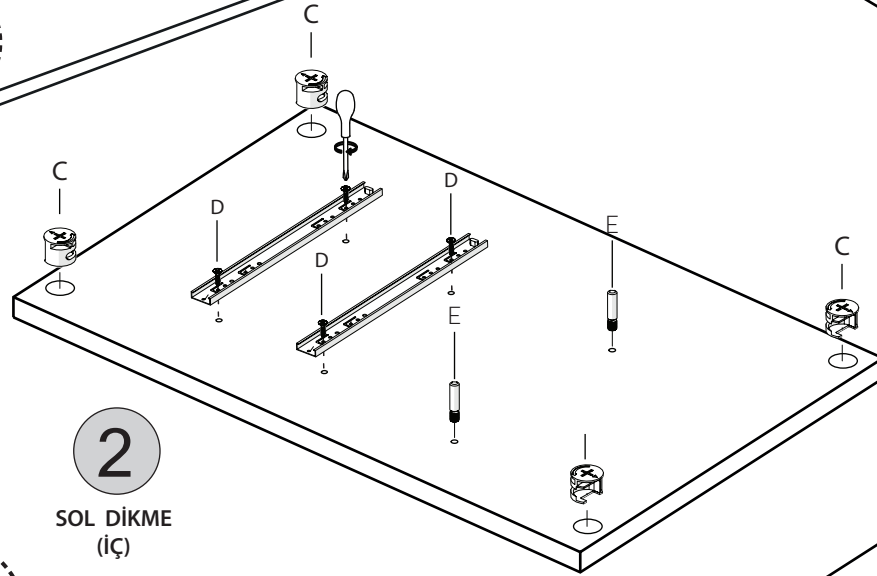

ROMANTİK - ŞİFONYER		
KODU	PARÇA ADI	ADET
1	ALT TABLA	1
2	SOL DİKME	1
3	SAĞ DİKME	1
4	ARKALIK	1
5	ÜST TABLA	1
6	SEYYAR RAF	1
7	ÇEKMECE ÖN KLAPA	2
8	ÇEKMECE SAĞ SOL YAN	6
9	ÇEKMECE ALTLIK	3
10	ÇEKMECE ARKALIK	3
11	KAPAK	1
12		
13		
14		
15		

11
KAPAK

*RAYI AYIRMAK İÇİN SİYAH ÇENTİĞİ
YUKARIYA DOĞRU ÇEKİNİZ.