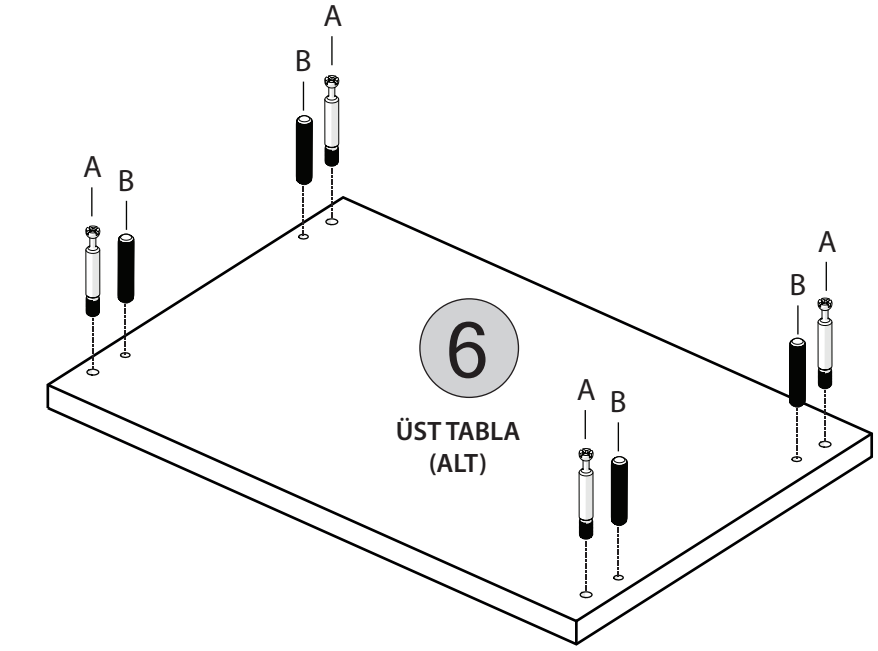

ROMANTİK - KOMODİN

KODU	PARÇA ADI	ADET
1	ALT ÖN KAYIT	1
2	ALT TABLA	1
3	SOL DİKME	1
4	SAĞ DİKME	1
5	ARKALIK	1
6	ÜST TABLA	1
7	ÇEKMECE ÖN KLAPA	2
8	ÇEKMECE SAĞ SOL YAN	4
9	ÇEKMECE ALTLIK	2
10	ÇEKMECE ARKALIK	2
11		1
12		
13		
14		
15		

*RAYI AYIRMAK İÇİN SİYAH ÇENTİĞİ
YUKARIYA DOĞRU ÇEKİNİZ.