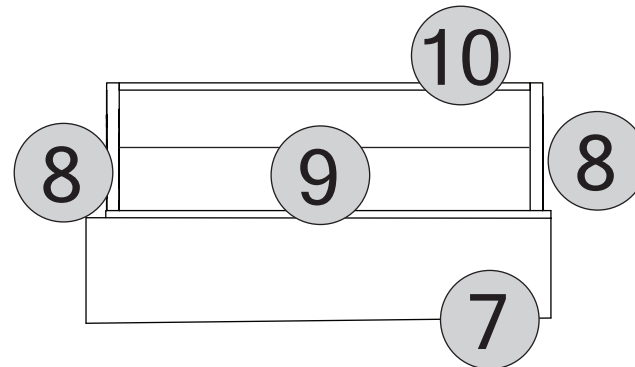

ROMANTİK - KOMODİN

KODU	PARÇA ADI	ADET
1	ALT ÖN KAYIT	1
2	ALT TABLA	1
3	SOL DİKME	1
4	SAĞ DİKME	1
5	ARKALIK	1
6	ÜST TABLA	1
7	ÇEKMECE ÖN KLAPA	2
8	ÇEKMECE SAĞ SOL YAN	4
9	ÇEKMECE ALTLIK	2
10	ÇEKMECE ARKALIK	2
11		1
12		
13		
14		
15		

*RAYI AYIRMAK İÇİN SİYAH ÇENTİĞİ
YUKARIYA DOĞRU ÇEKİNİZ.