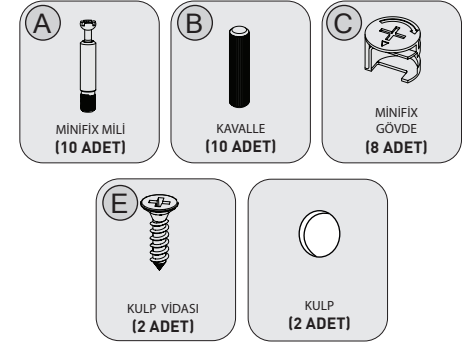

ROMANTİK - KOMODİN

KODU	PARÇA ADI	ADET
1	ALT ÖN KAYIT	1
2	ALT TABLA	1
3	SOL DİKME	1
4	SAĞ DİKME	1
5	ARKALIK	1
6	ÜST TABLA	1
7	ÇEKMECE ÖN KLAPA	2
8	ÇEKMECE SAĞ SOL YAN	4
9	ÇEKMECE ALTLIK	2
10	ÇEKMECE ARKALIK	2
11		1
12		
13		
14		
15		

*RAYI AYIRMAK İÇİN SİYAH ÇENTİĞİ
YUKARIYA DOĞRU ÇEKİNİZ.