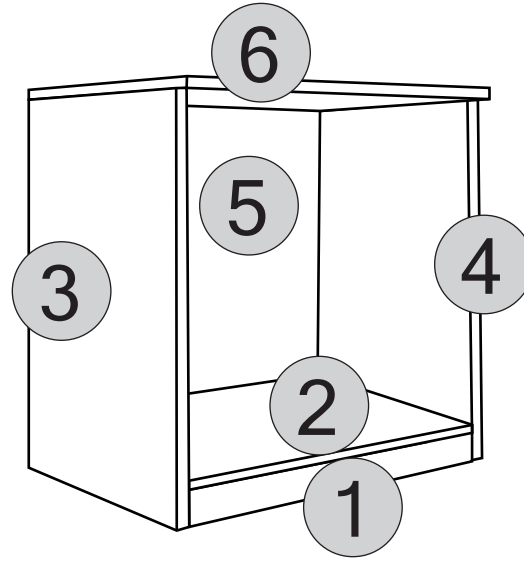

ROMANTİK - KOMODİN

KODU	PARÇA ADI	ADET
1	ALT ÖN KAYIT	1
2	ALT TABLA	1
3	SOL DİKME	1
4	SAĞ DİKME	1
5	ARKALIK	1
6	ÜST TABLA	1
7	ÇEKMECE ÖN KLAPA	2
8	ÇEKMECE SAĞ SOL YAN	4
9	ÇEKMECE ALTLIK	2
10	ÇEKMECE ARKALIK	2
11		1
12		
13		
14		
15		

*RAYI AYIRMAK İÇİN SİYAH ÇENTİĞİ
YUKARIYA DOĞRU ÇEKİNİZ.