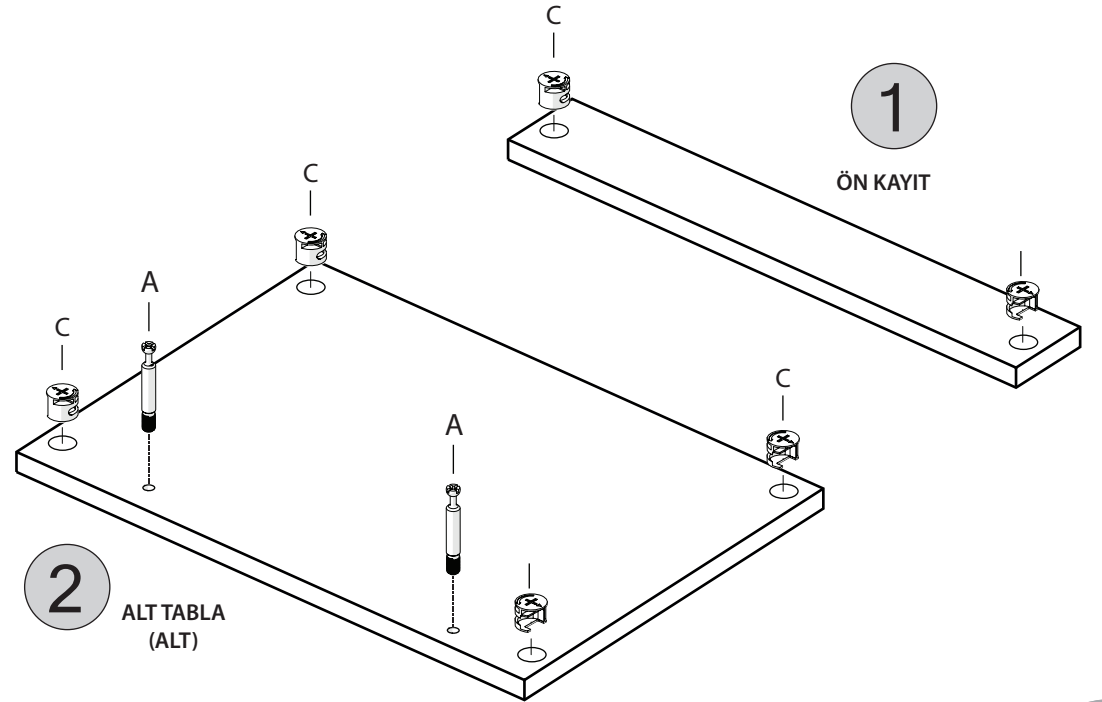

ROMANTİK - KOMODİN

KODU	PARÇA ADI	ADET
1	ALT ÖN KAYIT	1
2	ALT TABLA	1
3	SOL DİKME	1
4	SAĞ DİKME	1
5	ARKALIK	1
6	ÜST TABLA	1
7	ÇEKMECE ÖN KLAPA	2
8	ÇEKMECE SAĞ SOL YAN	4
9	ÇEKMECE ALTLIK	2
10	ÇEKMECE ARKALIK	2
11		1
12		
13		
14		
15		

*RAYI AYIRMAK İÇİN SİYAH ÇENTİĞİ
YUKARIYA DOĞRU ÇEKİNİZ.