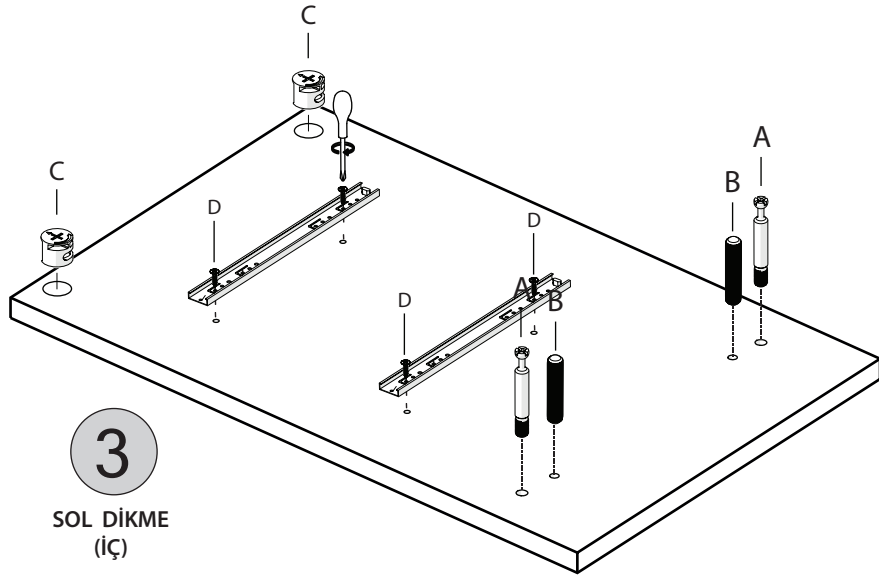

ROMANTİK - KOMODİN

KODU	PARÇA ADI	ADET
1	ALT ÖN KAYIT	1
2	ALT TABLA	1
3	SOL DİKME	1
4	SAĞ DİKME	1
5	ARKALIK	1
6	ÜST TABLA	1
7	ÇEKMECE ÖN KLAPA	2
8	ÇEKMECE SAĞ SOL YAN	4
9	ÇEKMECE ALTLIK	2
10	ÇEKMECE ARKALIK	2
11		1
12		
13		
14		
15		

*RAYI AYIRMAK İÇİN SİYAH ÇENTİĞİ
YUKARIYA DOĞRU ÇEKİNİZ.