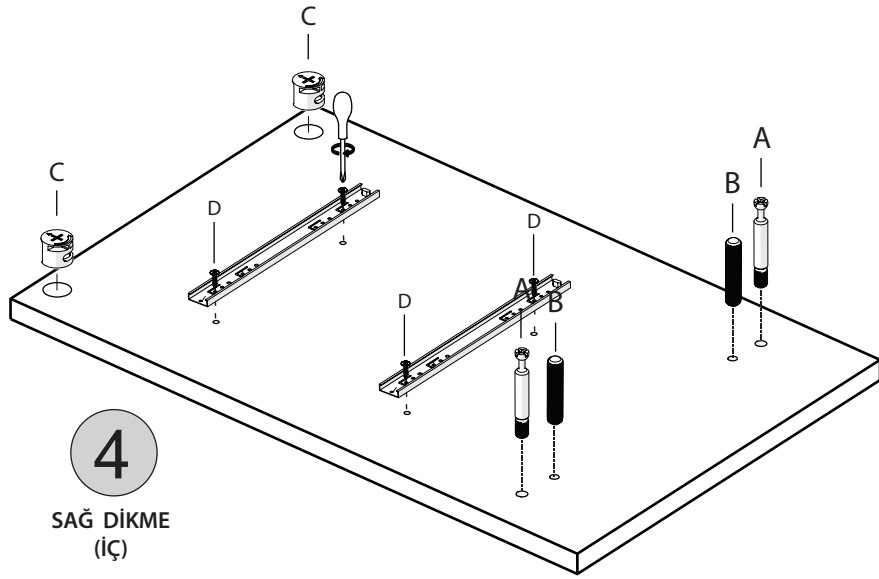

ROMANTİK - KOMODİN

KODU	PARÇA ADI	ADET
1	ALT ÖN KAYIT	1
2	ALT TABLA	1
3	SOL DİKME	1
4	SAĞ DİKME	1
5	ARKALIK	1
6	ÜST TABLA	1
7	ÇEKMECE ÖN KLAPA	2
8	ÇEKMECE SAĞ SOL YAN	4
9	ÇEKMECE ALTLIK	2
10	ÇEKMECE ARKALIK	2
11		1
12		
13		
14		
15		

*RAYI AYIRMAK İÇİN SİYAH ÇENTİĞİ
YUKARIYA DOĞRU ÇEKİNİZ.