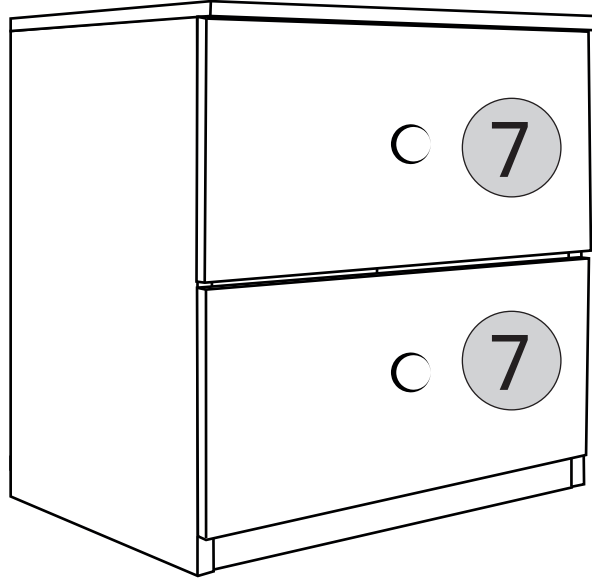

ROMANTİK - KOMODİN

KODU	PARÇA ADI	ADET
1	ALT ÖN KAYIT	1
2	ALT TABLA	1
3	SOL DİKME	1
4	SAĞ DİKME	1
5	ARKALIK	1
6	ÜST TABLA	1
7	ÇEKMECE ÖN KLAPA	2
8	ÇEKMECE SAĞ SOL YAN	4
9	ÇEKMECE ALTLIK	2
10	ÇEKMECE ARKALIK	2
11		1
12		
13		
14		
15		

*RAYI AYIRMAK İÇİN SİYAH ÇENTİĞİ
YUKARIYA DOĞRU ÇEKİNİZ.