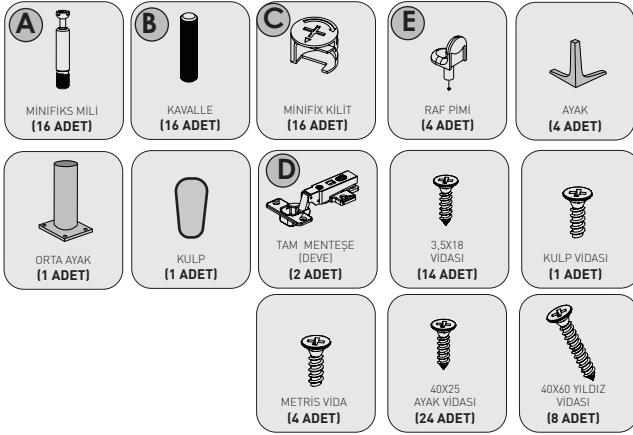

MİNDERLİ AYAKKABILIK

KODU	PARÇA ADI	ADET
1	ALT BAZA	1
2	SOL DİKME	1
3	ORTA SOL DİKME	1
4	ÜST TABLA	1
5	ORTA SAĞ DİKME	1
6	SAĞ DİKME	1
7	SAĞ TABLA	1
8	ARKALIK	1
9	SEYYAR RAF	1
10	KAPAK	1
11	MİNDERLER	2

1