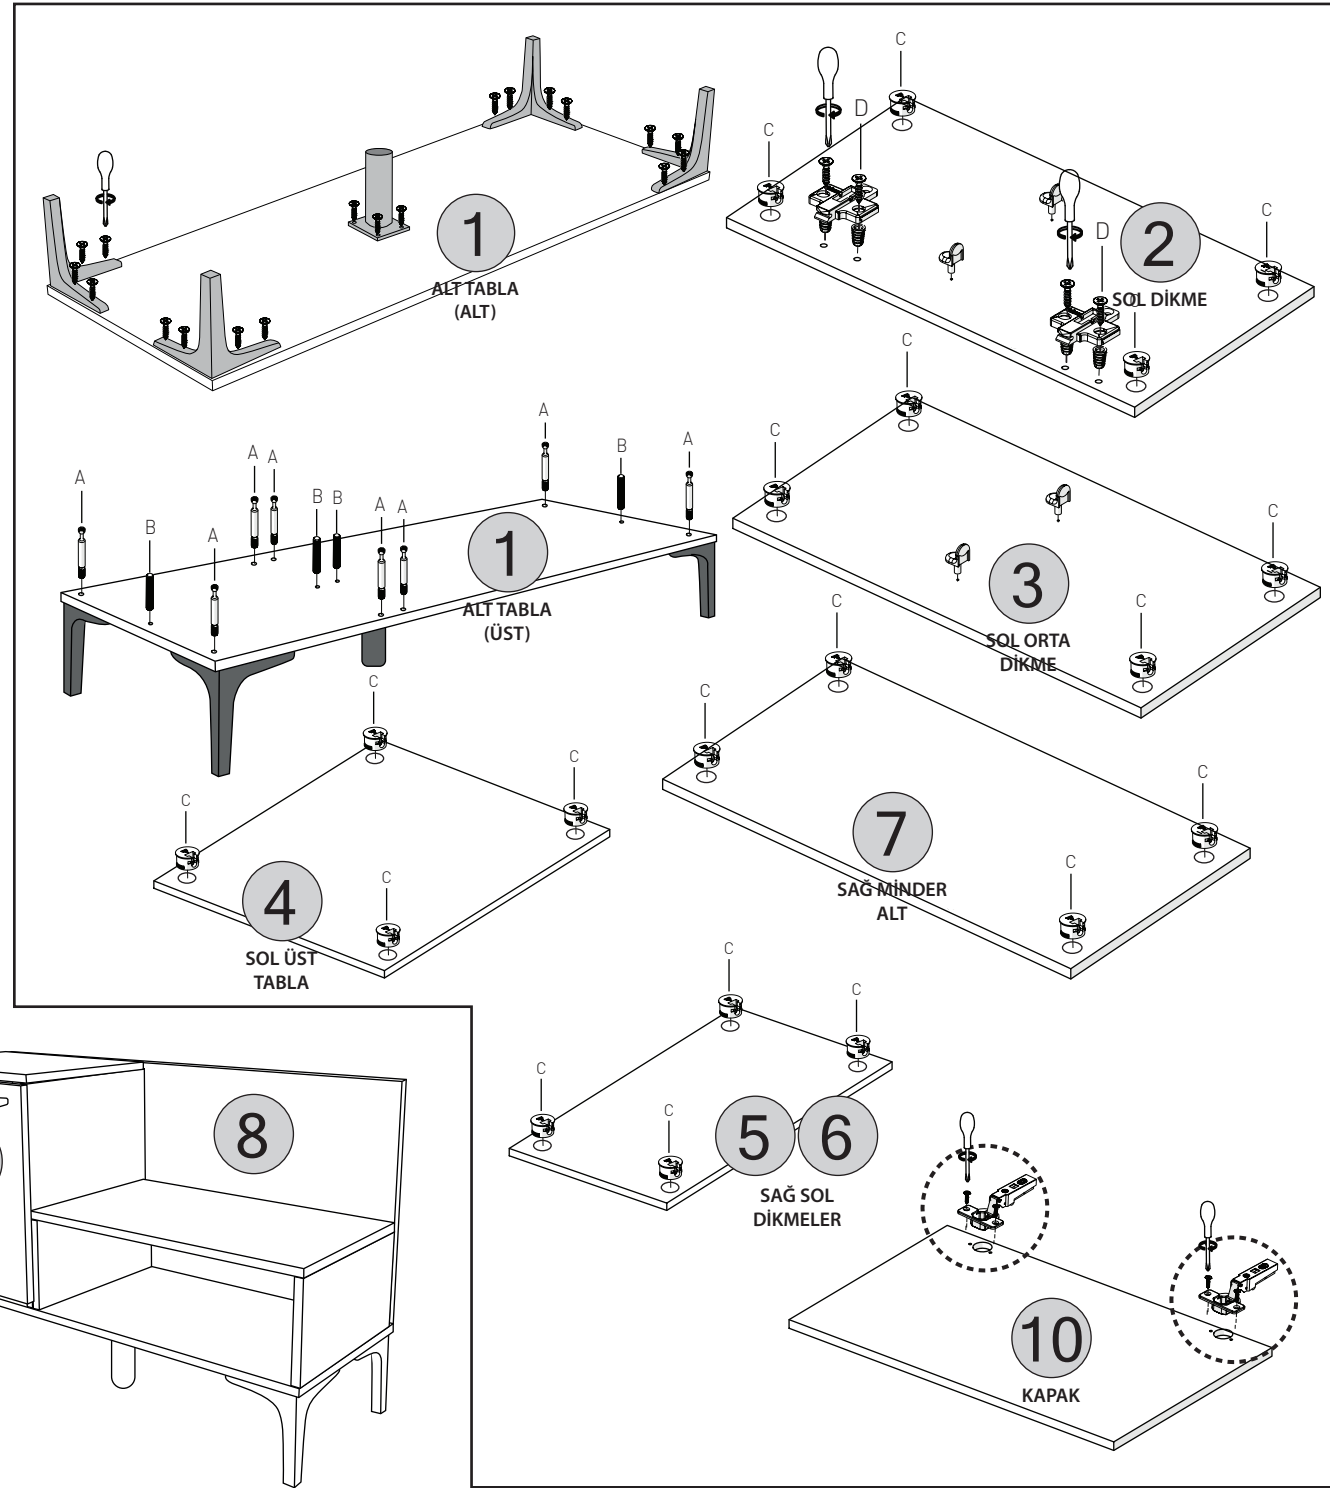

MİNDERLİ AYAKKABILIK

KODU	PARÇA ADI	ADET
1	ALT BAZA	1
2	SOL DİKME	1
3	ORTA SOL DİKME	1
4	ÜST TABLA	1
5	ORTA SAĞ DİKME	1
6	SAĞ DİKME	1
7	SAĞ TABLA	1
8	ARKALIK	1
9	SEYYAR RAF	1
10	KAPAK	1
11	MİNDERLER	2

1

2

3

50X60 YILDIZ VIDA

4

5

6