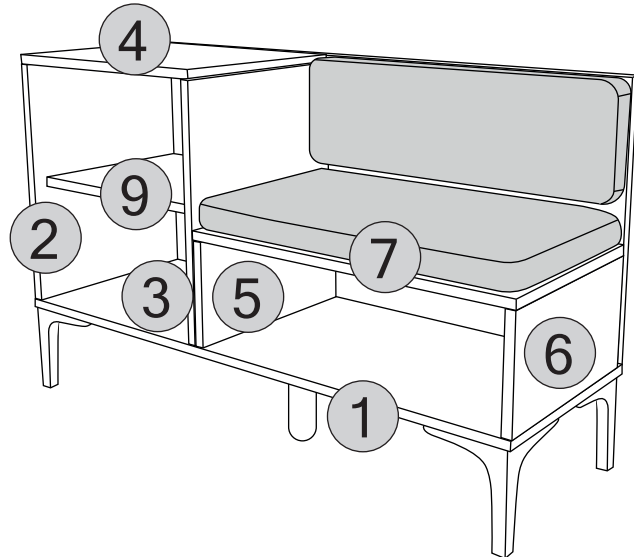

MİNDERLİ AYAKKABILIK

KODU	PARÇA ADI	ADET
1	ALT BAZA	1
2	SOL DİKME	1
3	ORTA SOL DİKME	1
4	ÜST TABLA	1
5	ORTA SAĞ DİKME	1
6	SAĞ DİKME	1
7	SAĞ TABLA	1
8	ARKALIK	1
9	SEYYAR RAF	1
10	KAPAK	1
11	MİNDERLER	2

1

2

3

50X60 YILDIZ VIDA

4

5

6