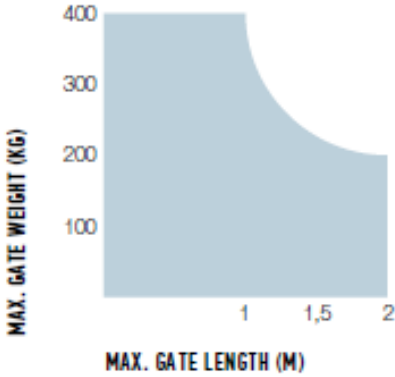

WINGO 2024 TEKNİK ŞARTNAME

Nice

- Yoğun kullanıma uygundur.
- 24 Vdc akımla çalışır.
- 1,8cm/sn hıza sahiptir.
- Tek kanat genişliği 200 cm.ye kadar olan kapılarda kullanılır. 200cm kanatta 200kg taşıma kapasitesi vardır.
- Yavaş başla yavaş dur özelliği vardır.
- Akü takılabilir.
- Kit olarak satılır.

Teknik Özellikleri	
Enerji Girişi	24 VDC
Çektiği Akım	3,5 A
Güç	85 W
Hız	1,8cm/sn
Kuvvet	1500 N
Çalışma Sürekliliği	30 kez/saat
IP	44
Çalışma Sıcaklığı	-20 / +50
Boyutlar	770 / 98 / (h)95
Ağırlık	17 kg