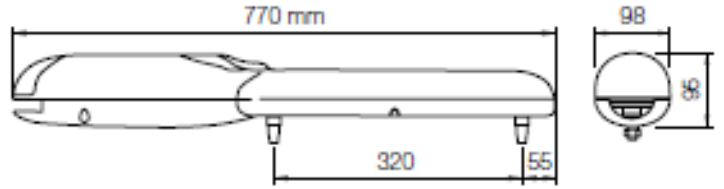

WINGO 2024 TEKNİK ŞARTNAME

Nice

- Yoğun kullanıma uygundur.
- 24 Vdc akımla çalışır.
- 1,8cm/sn hıza sahiptir.
- Tek kanat genişliği 200 cm.ye kadar olan kapılarda kullanılır. 200cm kanatta 200kg taşıma kapasitesi vardır.
- Yavaş başla yavaş dur özelliği vardır.
- Akü takılabilir.
- Kit olarak satılır.

Teknik Özellikleri	
Enerji Girişi	24 VDC
Çektiği Akım	3,5 A
Güç	85 W
Hız	1,8cm/sn
Kuvvet	1500 N
Çalışma Sürekliliği	30 kez/saat
IP	44
Çalışma Sıcaklığı	-20 / +50
Boyutlar	770 / 98 / (h)95
Ağırlık	17 kg