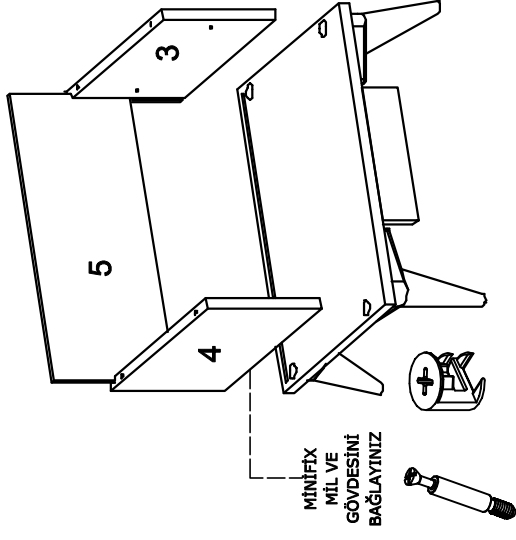

NOT: TAÇ'I 3,5*50
VİDA İLE BAĞLAYINIZ.

NOT: AYAKLARI 3,5*25
ARKALIK VIDASI(PULLU
VİDA) İLE BAĞLAYINIZ.

AYAK		4 AD
KULP		1 AD
M4*22 KULP VİDASI		1 AD
3,5*18 VİDA		8 AD
3,5*50 VİDA		4 AD
ARKALIK KÖŞE		4 AD
3,5*25 ARKALIK VIDASI(PULLU)		16 AD
35 LİK RAY		1 TAKIM
MİNİFİX MİL		12 AD
MİNİFİX GÖVDE		12 AD
KAVALE		12 AD

01

02

03

04

05

06