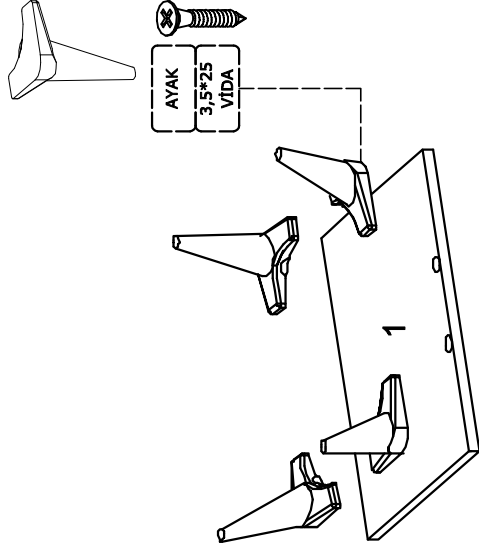

NOT: TAÇ'I 3,5*50
VİDA İLE BAĞLAYINIZ.

NOT: AYAKLARI 3,5*25
ARKALIK VIDASI(PULLU
VİDA) İLE BAĞLAYINIZ.

AYAK		4 AD
KULP		1 AD
M4*22 KULP VİDASI		1 AD
3,5*18 VİDA		8 AD
3,5*50 VİDA		4 AD
ARKALIK KÖŞE		4 AD
3,5*25 ARKALIK VIDASI(PULLU)		16 AD
35 LİK RAY		1 TAKIM
MİNİFİX MİL		12 AD
MİNİFİX GÖVDE		12 AD
KAVALE		12 AD

01

02

03

04

05

06