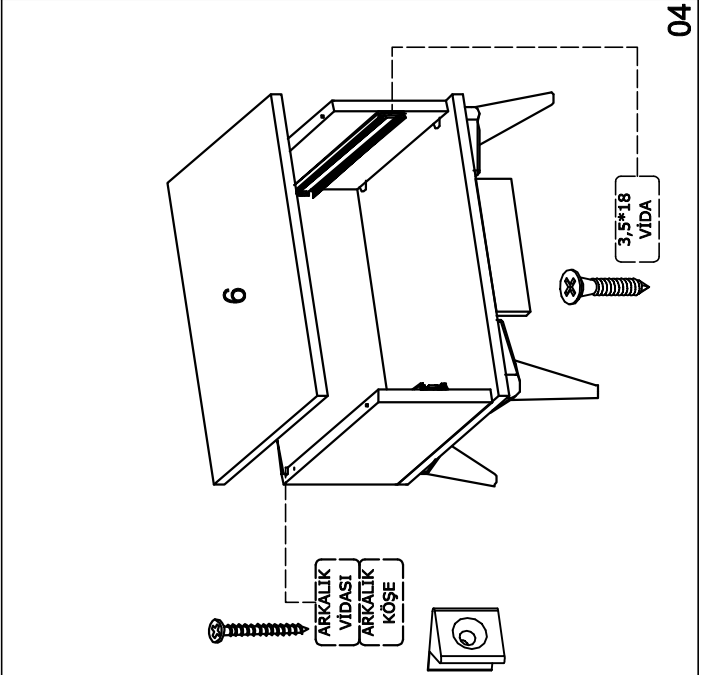

NOT: TAÇ'I 3,5*50
VİDA İLE BAĞLAYINIZ.

NOT: AYAKLARI 3,5*25
ARKALIK VIDASI(PULLU
VİDA) İLE BAĞLAYINIZ.

AYAK		4 AD
KULP		1 AD
M4*22 KULP VİDASI		1 AD
3,5*18 VİDA		8 AD
3,5*50 VİDA		4 AD
ARKALIK KÖŞE		4 AD
3,5*25 ARKALIK VIDASI(PULLU)		16 AD
35 LİK RAY		1 TAKIM
MİNİFİX MİL		12 AD
MİNİFİX GÖVDE		12 AD
KAVALE		12 AD

01

02

03

04

05

06