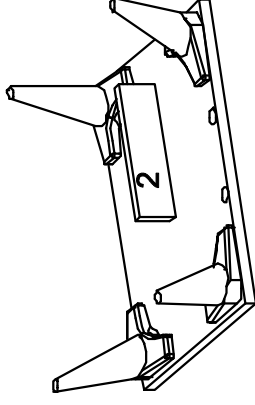

NOT: TAÇ'I 3,5*50
VİDA İLE BAĞLAYINIZ.

NOT: AYAKLARI 3,5*25
ARKALIK VIDASI(PULLU
VİDA) İLE BAĞLAYINIZ.

AYAK		4 AD
KULP		1 AD
M4*22 KULP VİDASI		1 AD
3,5*18 VİDA		8 AD
3,5*50 VİDA		4 AD
ARKALIK KÖŞE		4 AD
3,5*25 ARKALIK VIDASI(PULLU)		16 AD
35 LİK RAY		1 TAKIM
MİNİFİX MİL		12 AD
MİNİFİX GÖVDE		12 AD
KAVALE		12 AD

01

02

03

04

05

06