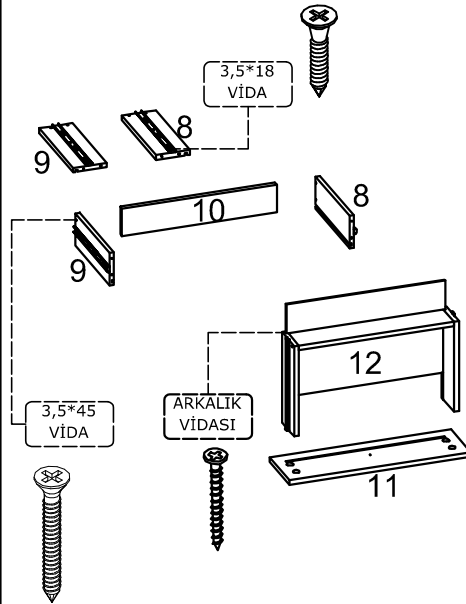

AYAK	KULP	M4*22 KULP VİDASI	3,5*18 VİDA	3,5*45 VİDA	ARKALIK KÖŞE	ARKALIK VİDASI	DÜZ MENTEŞE	MENTEŞE ALTLIK	RAF PİMİ
									
4 AD	3 AD	3 AD	40 AD	4 AD	6 AD	9 AD	4 AD	4 AD	4 AD

01

02

03

04

05

06

07