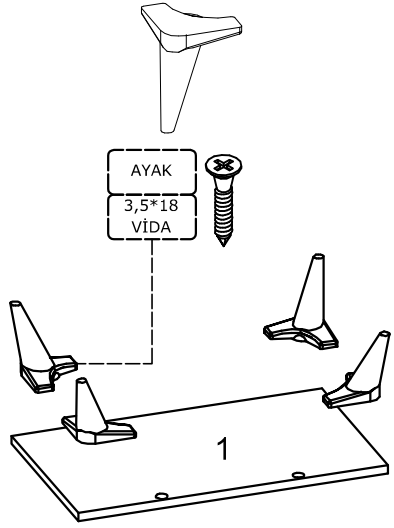

AYAK	KULP	M4*22 KULP VİDASI	3,5*18 VİDA	3,5*45 VİDA	ARKALIK KÖŞE	ARKALIK VİDASI	DÜZ MENTEŞE	MENTEŞE ALTLIK	RAF PİMİ
									
4 AD	3 AD	3 AD	40 AD	4 AD	6 AD	9 AD	4 AD	4 AD	4 AD

01

02

03

04

05

06

07