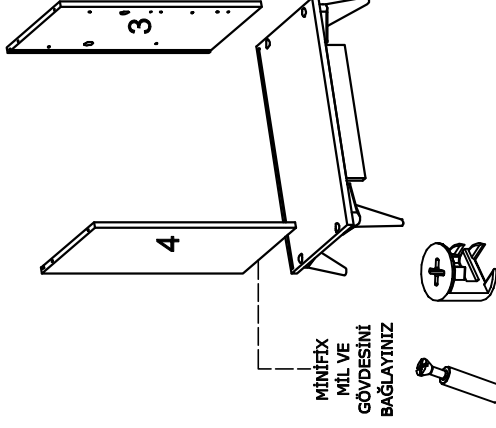

AYAK	KULP	M4*22 KULP VİDASI	3,5*18 VİDA	3,5*45 VİDA	ARKALIK KÖŞE	ARKALIK VİDASI	DÜZ MENTEŞE	MENTEŞE ALTLIK	RAF PİMİ
									
4 AD	3 AD	3 AD	40 AD	4 AD	6 AD	9 AD	4 AD	4 AD	4 AD

01

02

03

04

05

06

07