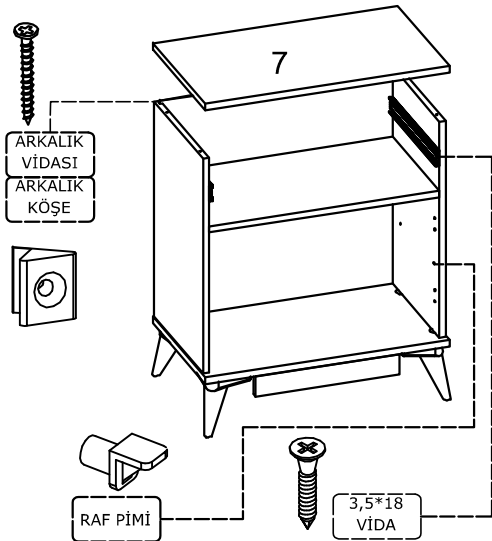

AYAK	KULP	M4*22 KULP VİDASI	3,5*18 VİDA	3,5*45 VİDA	ARKALIK KÖŞE	ARKALIK VİDASI	DÜZ MENTEŞE	MENTEŞE ALTLIK	RAF PİMİ
									
4 AD	3 AD	3 AD	40 AD	4 AD	6 AD	9 AD	4 AD	4 AD	4 AD

01

02

03

04

05

06

07