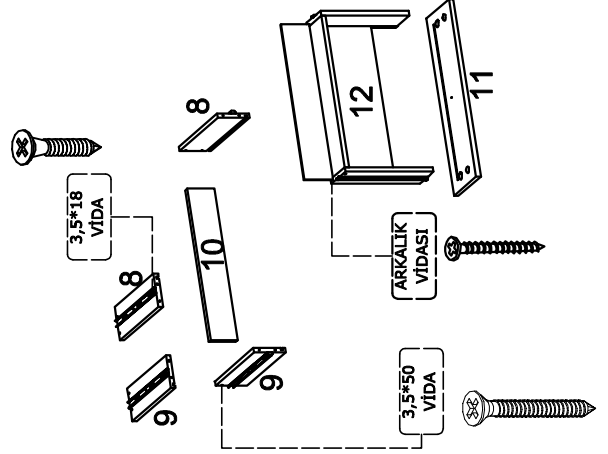

AYAK	KULP	M4*22 KULP VİDASI	3,5*18 VİDA	3,5*45 VİDA	ARKALIK KÖŞE	ARKALIK VİDASI	DÜZ MENTEŞE	MENTEŞE ALTLIK	RAF PİMİ
									
4 AD	3 AD	3 AD	40 AD	4 AD	6 AD	9 AD	4 AD	4 AD	4 AD

01

02

03

04

05

06

07