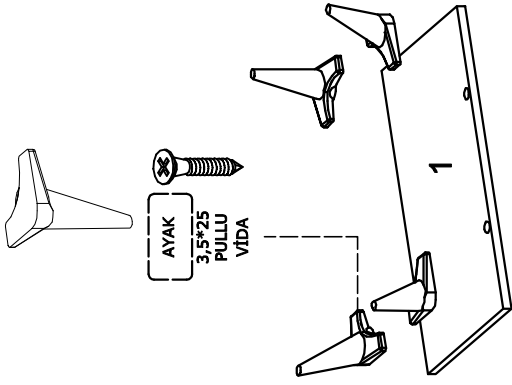

AYAK	KULP	M4*22 KULP VİDASI	3,5*18 VİDA	3,5*45 VİDA	ARKALIK KÖŞE	ARKALIK VİDASI	DÜZ MENTEŞE	MENTEŞE ALTLIK	RAF PİMİ
									
4 AD	3 AD	3 AD	40 AD	4 AD	6 AD	9 AD	4 AD	4 AD	4 AD

01

02

03

04

05

06

07