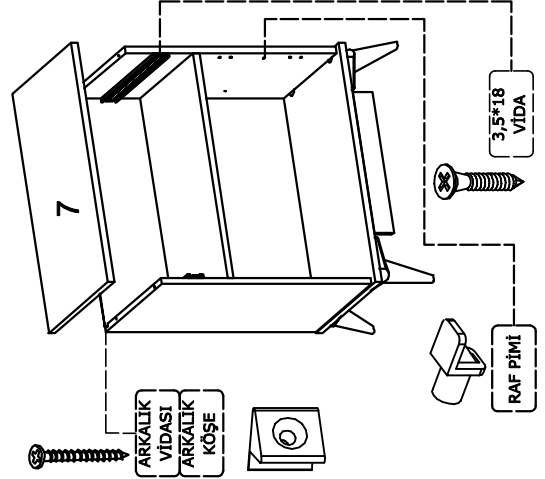

AYAK	KULP	M4*22 KULP VİDASI	3,5*18 VİDA	3,5*45 VİDA	ARKALIK KÖŞE	ARKALIK VİDASI	DÜZ MENTEŞE	MENTEŞE ALTLIK	RAF PİMİ
									
4 AD	3 AD	3 AD	40 AD	4 AD	6 AD	9 AD	4 AD	4 AD	4 AD

01

02

03

04

05

06

07