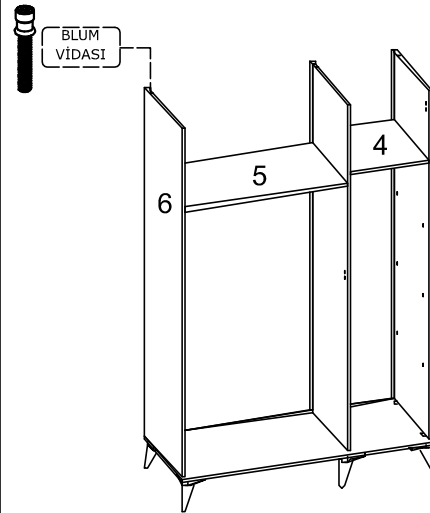

01

KULP	M4*22 KULP VİDASI	3,5*18 VİDA	5*20 VİDA	AYAK	3,5*25 VİDA	ARKALIK SIKIŞTIRMA	RAF PİTONU	DÜZ MENTEŞE	YARIM DEVE BOYNU MENTEŞE	MENTEŞE TABANI	ASKI FLANŞI
3 AD	6 AD	40 AD	24 AD	6 AD	21 AD	12 AD	12 AD	6 AD	3 AD	9 AD	2 AD

02

03

04

05

06

07