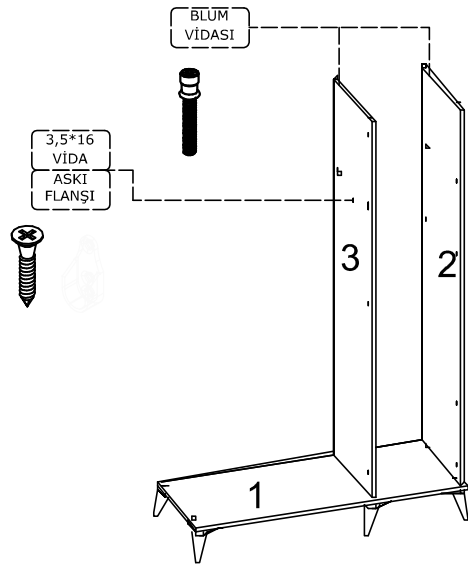

01

KULP	M4*22 KULP VİDASI	3,5*18 VİDA	5*20 VİDA	AYAK	3,5*25 VİDA	ARKALIK SIKIŞTIRMA	RAF PİTONU	DÜZ MENTEŞE	YARIM DEVE BOYNU MENTEŞE	MENTEŞE TABANI	ASKI FLANŞI
3 AD	6 AD	40 AD	24 AD	6 AD	21 AD	12 AD	12 AD	6 AD	3 AD	9 AD	2 AD

02

03

04

05

06

07