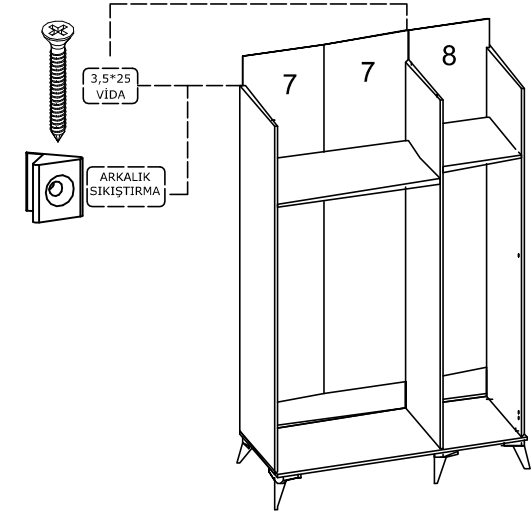

01

KULP	M4*22 KULP VİDASI	3,5*18 VİDA	5*20 VİDA	AYAK	3,5*25 VİDA	ARKALIK SIKIŞTIRMA	RAF PİTONU	DÜZ MENTEŞE	YARIM DEVE BOYNU MENTEŞE	MENTEŞE TABANI	ASKI FLANŞI
3 AD	6 AD	40 AD	24 AD	6 AD	21 AD	12 AD	12 AD	6 AD	3 AD	9 AD	2 AD

02

03

04

05

06

07

KARYOLA DEMİRİ	KABİN VİDASI	3,5*18 VİDA	6*30 YHB	SOMUN
4 AD	3 AD	16 AD	20 AD	20 AD

01

02

03

04

05

06

KULP	M4*22 KULP VİDASI	3,5*25 ARKALIK VİDASI	ARKALIK SİKİŞTİRMA	3,5*18 VİDA	3,5*40 VİDA	AYAK	5*20 VİDA
1 AD	2 AD	4 AD	4 AD	2 AD	4 AD	4 AD	16 AD

01

KULP	M4*22 KULP VİDASI	3,5*18 VİDA	5*20 VİDA	AYAK	3,5*25 VİDA	ARKALIK SIKIŞTIRMA	KABİN VİDASI	3,5*40 VİDA
2 AD	4 AD	4 AD	16 AD	4 AD	6 AD	6 AD	3 AD	8 AD

KULP	M4*22 KULP VİDASI	3,5*18 VİDA	3,5*40 VİDA	3,5*25 ARKALIK VİDA	ARKALIK SİKİŞTİRMA	AYAK	5*20 VİDA	KABİN VİDASI
6 AD	12 AD	6 AD	12 AD	6 AD	6 AD	4 AD	16 AD	3 AD