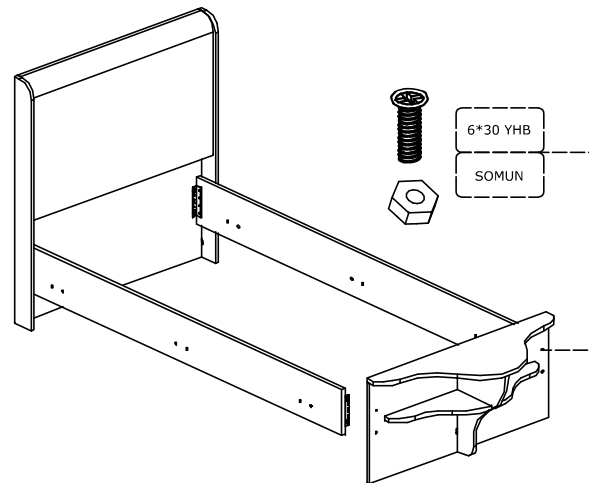

02

03

04

05

06

07

KARYOLA DEMİRİ	KABİN VİDASI	3,5*18 VİDA	6*30 YHB	SOMUN
4 AD	3 AD	16 AD	20 AD	20 AD

01

02

03

04

05

06

KULP	M4*22 KULP VİDASI	3,5*25 ARKALIK VİDASI	ARKALIK SİKİŞTİRMA	3,5*18 VİDA	3,5*40 VİDA	AYAK	5*20 VİDA
1 AD	2 AD	4 AD	4 AD	2 AD	4 AD	4 AD	16 AD

01

KULP	M4*22 KULP VİDASI	3,5*18 VİDA	5*20 VİDA	AYAK	3,5*25 VİDA	ARKALIK SIKIŞTIRMA	KABİN VİDASI	3,5*40 VİDA
2 AD	4 AD	4 AD	16 AD	4 AD	6 AD	6 AD	3 AD	8 AD

KULP	M4*22 KULP VİDASI	3,5*18 VİDA	3,5*40 VİDA	3,5*25 ARKALIK VİDA	ARKALIK SİKİŞTİRMA	AYAK	5*20 VİDA	KABİN VİDASI
6 AD	12 AD	6 AD	12 AD	6 AD	6 AD	4 AD	16 AD	3 AD