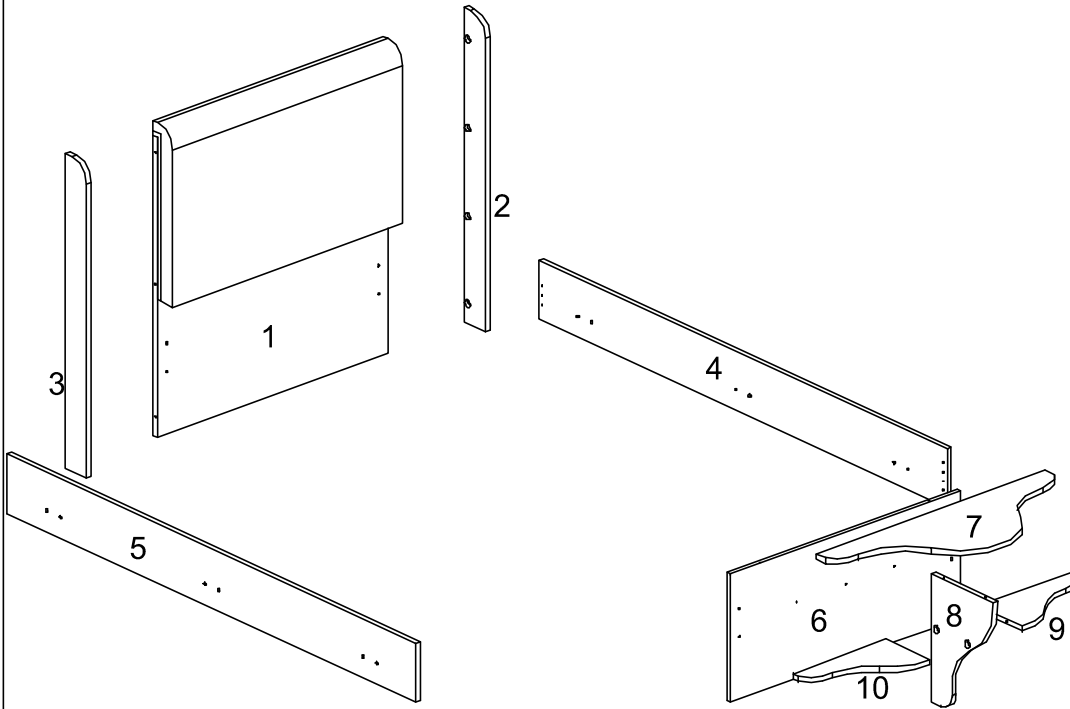

02

03

04

05

06

07

KARYOLA DEMİRİ	KABİN VİDASI	3,5*18 VİDA	6*30 YHB	SOMUN
4 AD	3 AD	16 AD	20 AD	20 AD

01

02

03

04

05

06

KULP	M4*22 KULP VİDASI	3,5*25 ARKALIK VİDASI	ARKALIK SİKİŞTİRMA	3,5*18 VİDA	3,5*40 VİDA	AYAK	5*20 VİDA
1 AD	2 AD	4 AD	4 AD	2 AD	4 AD	4 AD	16 AD

01

KULP	M4*22 KULP VİDASI	3,5*18 VİDA	5*20 VİDA	AYAK	3,5*25 VİDA	ARKALIK SIKIŞTIRMA	KABİN VİDASI	3,5*40 VİDA
2 AD	4 AD	4 AD	16 AD	4 AD	6 AD	6 AD	3 AD	8 AD

KULP	M4*22 KULP VİDASI	3,5*18 VİDA	3,5*40 VİDA	3,5*25 ARKALIK VİDA	ARKALIK SİKİŞTİRMA	AYAK	5*20 VİDA	KABİN VİDASI
6 AD	12 AD	6 AD	12 AD	6 AD	6 AD	4 AD	16 AD	3 AD