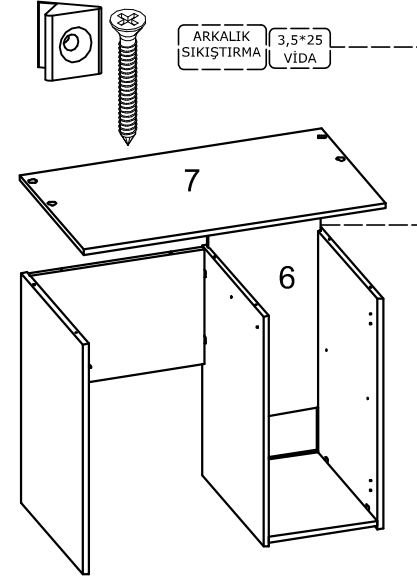

KULP	M4*22 KULP VİDASI	3,5*18 VİDA	3,5*25 VİDA	ARKALIK SIKIŞTIRMA	RAF PİTONU	SÜPER DEVE BOYU MENTEŞE	MENTEŞE TABANI	KABİN VİDASI	BASKET TOPU
1 AD	1 AD	8 AD	6 AD	6 AD	4 AD	2 AD	2 AD	4 AD	1 AD

01

02

03

04

05