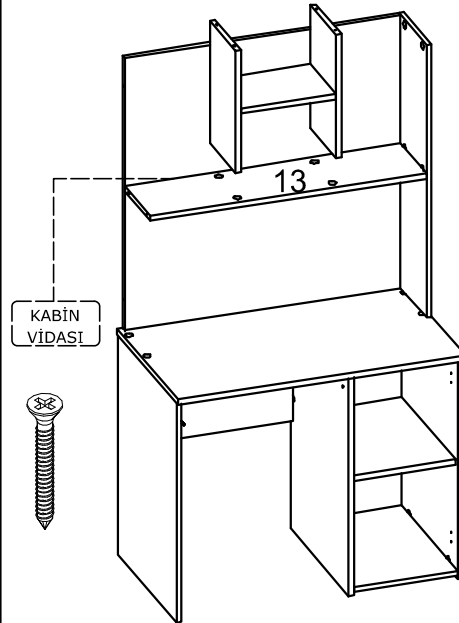

KULP	M4*22 KULP VİDASI	3,5*18 VİDA	3,5*25 VİDA	ARKALIK SIKIŞTIRMA	RAF PİTONU	SÜPER DEVE BOYU MENTEŞE	MENTEŞE TABANI	KABİN VİDASI	BASKET TOPU
1 AD	1 AD	8 AD	6 AD	6 AD	4 AD	2 AD	2 AD	4 AD	1 AD

01

02

03

04

05