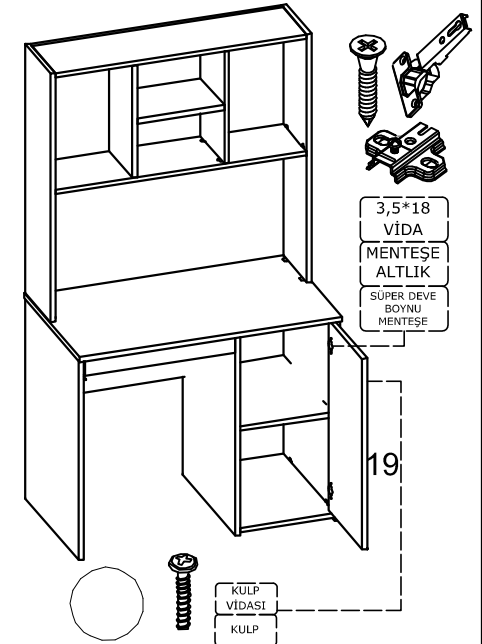

KULP	M4*22 KULP VİDASI	3,5*18 VİDA	3,5*25 VİDA	ARKALIK SIKIŞTIRMA	RAF PİTONU	SÜPER DEVE BOYU MENTEŞE	MENTEŞE TABANI	KABİN VİDASI	BASKET TOPU
1 AD	1 AD	8 AD	6 AD	6 AD	4 AD	2 AD	2 AD	4 AD	1 AD

01

02

03

04

05

06

07

08