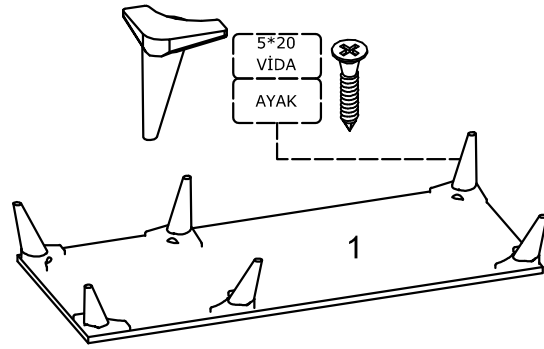

KULP	M4*22 KULP VİDASI	3,5*18 VİDA	3,5*25 ARKALIK VİDA	ARKALIK SIKIŞTIRMA	RAF PİTONU	AYAK	5*20 VİDA	SÜPER DEVE BOYU MENTEŞE	MENTEŞE TABANI	ASKI FLANŞI	3,5*40 VİDA	BASKET TOPU	BASKET POTA
4 AD	4 AD	42 AD	21 AD	12 AD	8 AD	6 AD	24 AD	9 AD	9 AD	2 AD	4 AD	1 AD	1 AD

01

02

03

04

05

06

07

08

09

01

KARYOLA DEMİRİ	3,5*18 VİDA	6*30 YHB	SOMUN
4 AD	16 AD	20 AD	20 AD

02

03

04

05

KULP	M4*22 KULP VİDASI	3,5*18 VİDA	3,5*40 VİDA	3,5*25 VİDA	ARKALIK SIKIŞTIRMA	AYAK	5*20 VİDA
1 AD	1 AD	2 AD	4 AD	4 AD	4 AD	4 AD	16 AD