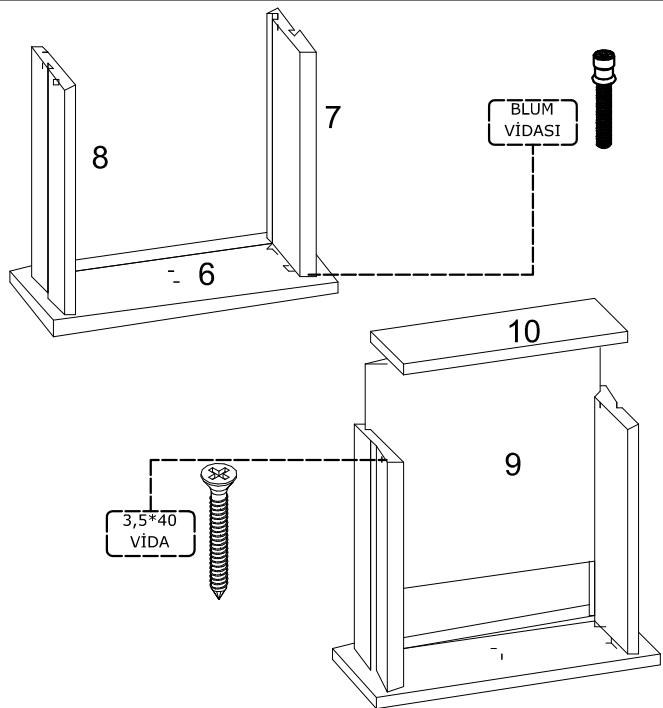

09

01

KARYOLA DEMİRİ	3,5*18 VİDA	6*30 YHB	SOMUN
4 AD	16 AD	20 AD	20 AD

02

03

04

05

KULP	M4*22 KULP VİDASI	3,5*18 VİDA	3,5*40 VİDA	3,5*25 VİDA	ARKALIK SIKIŞTIRMA	AYAK	5*20 VİDA
1 AD	1 AD	2 AD	4 AD	4 AD	4 AD	4 AD	16 AD

01

02

03

04

05

06

KULP	M4*22 KULP VİDASI	3,5*18 VİDA	3,5*40 VİDA	3,5*25 VİDA	ARKALIK SİKİŞTİRMA	AYNA DEMİRİ	RAF PİTONU	SÜPER DEVE BOYNU MENTEŞE	MENTEŞE TABANI	AYAK	5*20 VİDA
3 AD	3 AD	12 AD	8 AD	14 AD	6 AD	2 AD	4 AD	2 AD	2 AD	4 AD	16 AD