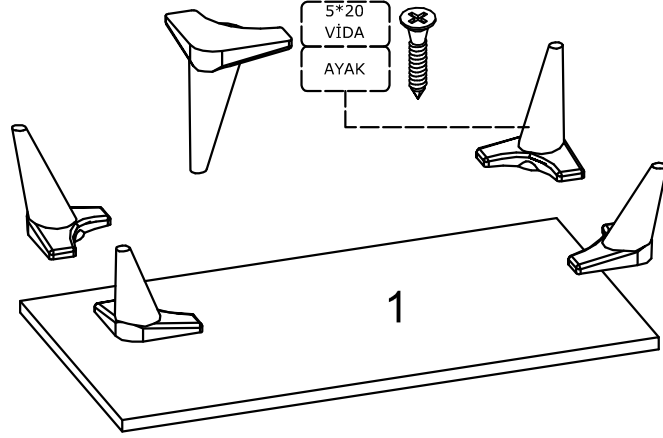

01

02

03

04

05

06

KULP	M4*22 KULP VİDASI	3,5*18 VİDA	3,5*40 VİDA	3,5*25 VİDA	ARKALIK SİKİŞTİRMA	AYNA DEMİRİ	RAF PİTONU	SÜPER DEVE BOYNU MENTEŞE	MENTEŞE TABANI	AYAK	5*20 VİDA
3 AD	3 AD	12 AD	8 AD	14 AD	6 AD	2 AD	4 AD	2 AD	2 AD	4 AD	16 AD

02

03

04

05

06

07

KULP	M4*22 KULP VİDASI	3,5*18 VİDA	3,5*25 VİDA	ARKALIK SIKIŞTIRMA	RAF PİTONU	SÜPER DEVE BOYU MENTEŞE	MENTEŞE TABANI	KABİN VİDASI	BASKET TOPU
1 AD	1 AD	8 AD	6 AD	6 AD	4 AD	2 AD	2 AD	4 AD	1 AD