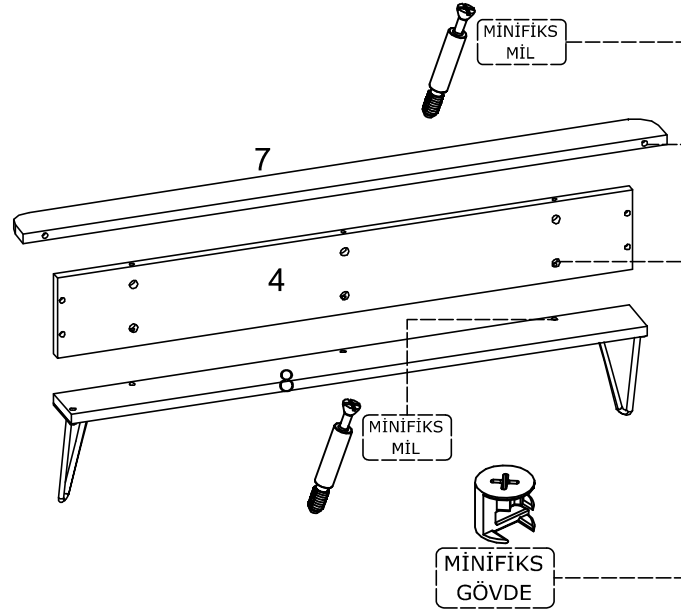

DİKKAT !!!

MİNİFİKS
GÖVDE

KAVELA

MİNİFİKS GÖVDE	MİNİFİKS MİL	KAVELA	6*12 YSB	SİLİNDİR SOMUN	6*60 ALYAN BAŞLI	AYAK	MİNİFİKS TİPA	3,5*18 VİDA
22 AD	22 AD	26 AD	20 AD	4 AD	4 AD	2 AD	20 AD	8 AD

01

02

03

04