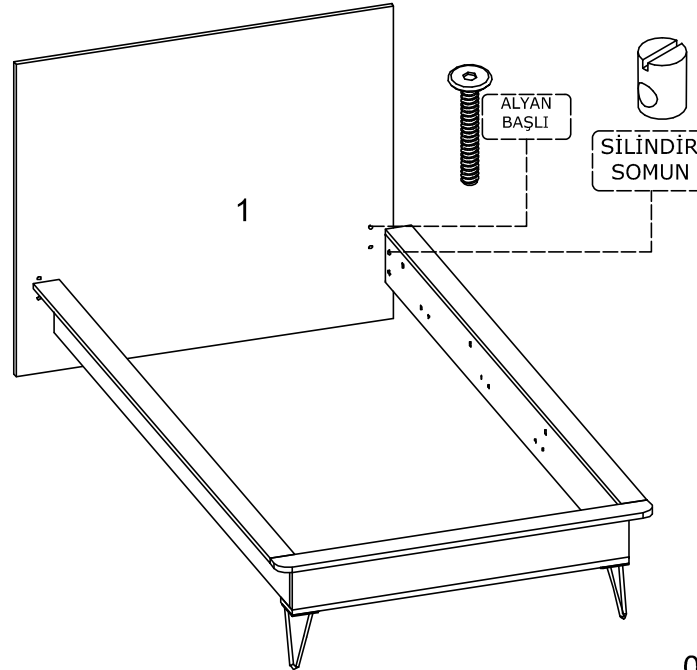

DİKKAT !!!

MİNİFİKS
GÖVDE

KAVELA

MİNİFİKS GÖVDE	MİNİFİKS MİL	KAVELA	6*12 YSB	SİLİNDİR SOMUN	6*60 ALYAN BAŞLI	AYAK	MİNİFİKS TİPA	3,5*18 VİDA
22 AD	22 AD	26 AD	20 AD	4 AD	4 AD	2 AD	20 AD	8 AD

01

02

03

04