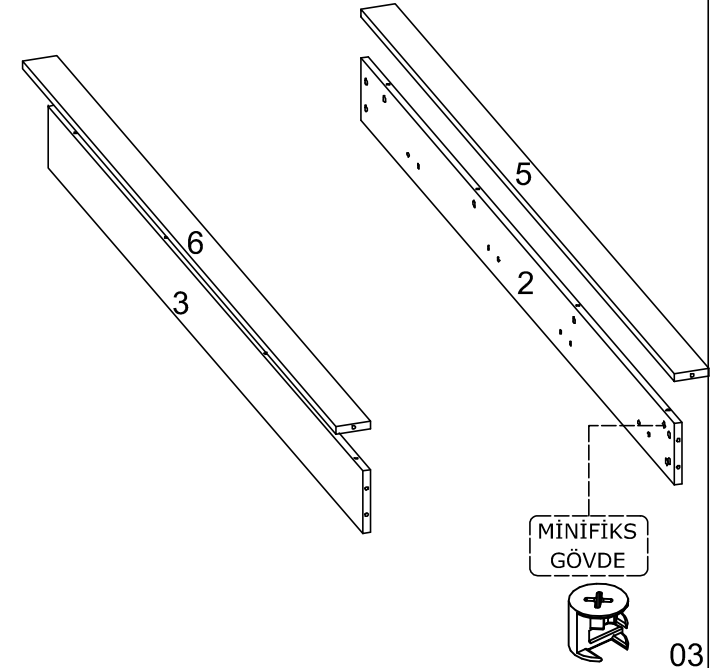

DİKKAT !!!

MİNİFİKS
GÖVDE

KAVELA

MİNİFİKS GÖVDE	MİNİFİKS MİL	KAVELA	6*12 YSB	SİLİNDİR SOMUN	6*60 ALYAN BAŞLI	AYAK	MİNİFİKS TİPA	3,5*18 VİDA
22 AD	22 AD	26 AD	20 AD	4 AD	4 AD	2 AD	20 AD	8 AD

01

02

03

04