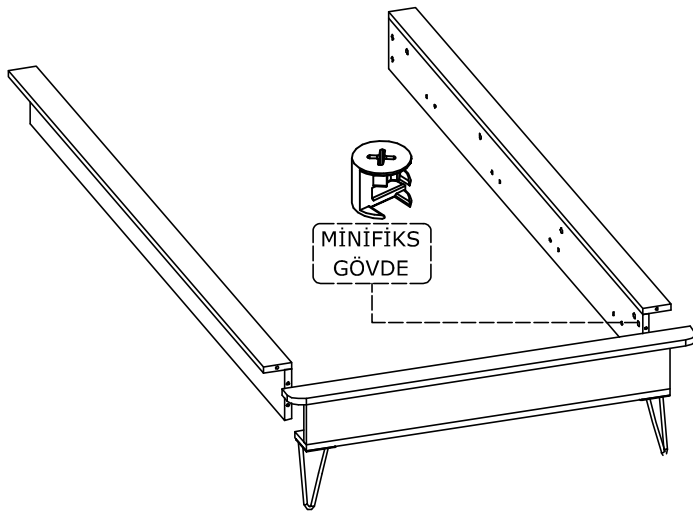

DİKKAT !!!

MİNİFİKS
GÖVDE

KAVELA

MİNİFİKS GÖVDE	MİNİFİKS MİL	KAVELA	6*12 YSB	SİLİNDİR SOMUN	6*60 ALYAN BAŞLI	AYAK	MİNİFİKS TİPA	3,5*18 VİDA
22 AD	22 AD	26 AD	20 AD	4 AD	4 AD	2 AD	20 AD	8 AD

01

02

03

04