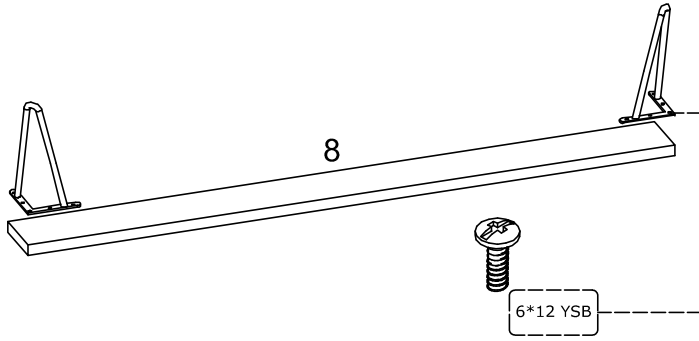

DİKKAT !!!

MİNİFİKS
GÖVDE

KAVELA

MİNİFİKS GÖVDE	MİNİFİKS MİL	KAVELA	6*12 YSB	SİLİNDİR SOMUN	6*60 ALYAN BAŞLI	AYAK	MİNİFİKS TİPA	3,5*18 VİDA
22 AD	22 AD	26 AD	20 AD	4 AD	4 AD	2 AD	20 AD	8 AD

01

02

03

04