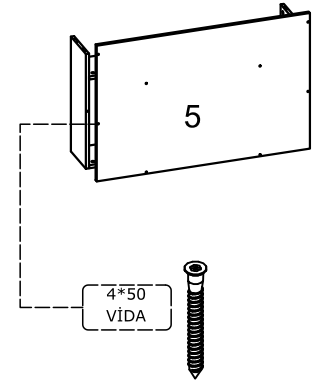

01

02

**DİKKAT !!!**

MİNİFİKS  
GÖVDE

KAVELA

KULP	MİNİFİKS GÖVDE	MİNİFİKS MİL	KAVELA	3,5*18 VİDA	M4*22 KULP VİDASI	ARKALIK VİDASI	4*50 VİDA	RAF PİTONU	MİNİFİKS TİPA	T. DEVE MENTEŞE	MENTEŞE ALTLIK	6*12 YSB
2 AD	56 AD	56 AD	52 AD	16 AD	4 AD	3 AD	10 AD	1 AD	30 AD	2 AD	2 AD	8 AD