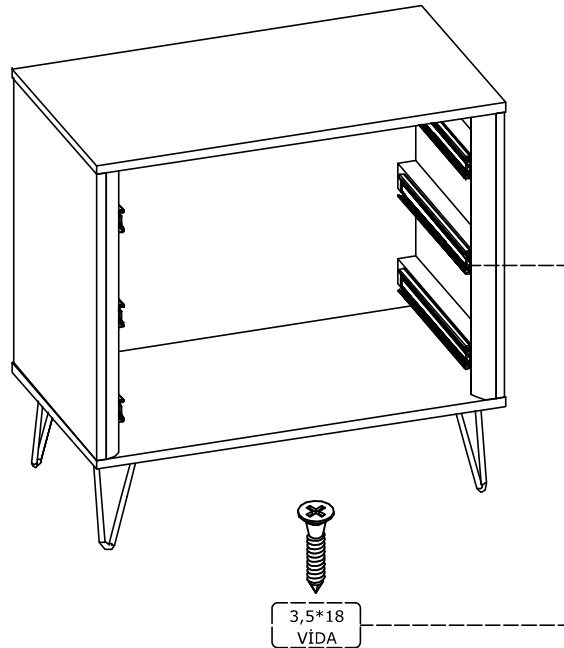

DİKKAT !!!

MİNİFİKS
GÖVDE

KAVELA

KULP	MİNİFİKS GÖVDE	MİNİFİKS MİL	KAVELA	3,5*18 VİDA	M4*22 KULP VİDASI	ARKALIK VİDASI	ARKALIK KÖŞE	AYAK	MİNİFİKS TİPA	6*12 YSB
3 AD	32 AD	32 AD	8 AD	32 AD	6 AD	12 AD	8 AD	4 AD	35 AD	16 AD

01

02

03

RAYLARI İLK DELİKTEN
BAĞLAYINIZ !!!

04

05

06