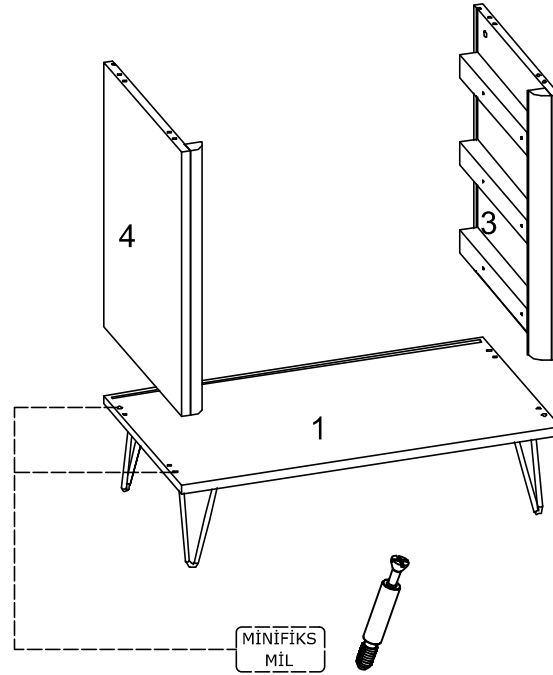

DİKKAT !!!

MİNİFİKS
GÖVDE

KAVELA

KULP	MİNİFİKS GÖVDE	MİNİFİKS MİL	KAVELA	3,5*18 VİDA	M4*22 KULP VİDASI	ARKALIK VİDASI	ARKALIK KÖŞE	AYAK	MİNİFİKS TİPA	6*12 YSB
3 AD	32 AD	32 AD	8 AD	32 AD	6 AD	12 AD	8 AD	4 AD	35 AD	16 AD

01

02

03

RAYLARI İLK DELİKTEN
BAĞLAYINIZ !!!

04

05

06