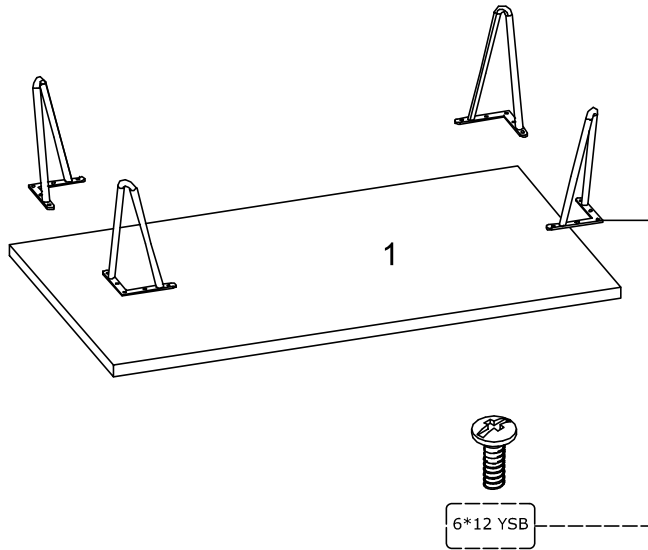

DİKKAT !!!

MİNİFİKS
GÖVDE

KAVELA

KULP	MİNİFİKS GÖVDE	MİNİFİKS MİL	KAVELA	3,5*18 VİDA	M4*22 KULP VİDASI	ARKALIK VİDASI	ARKALIK KÖŞE	AYAK	MİNİFİKS TİPA	6*12 YSB
3 AD	32 AD	32 AD	8 AD	32 AD	6 AD	12 AD	8 AD	4 AD	35 AD	16 AD

01

02

03

RAYLARI İLK DELİKTEN
BAĞLAYINIZ !!!

04

05

06