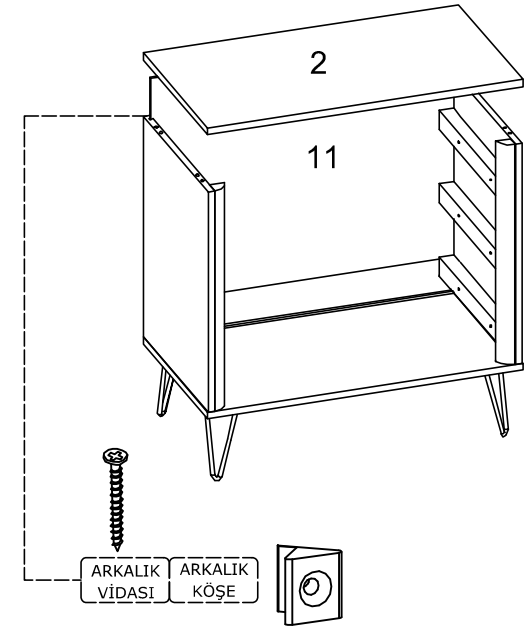

DİKKAT !!!

MİNİFİKS
GÖVDE

KAVELA

KULP	MİNİFİKS GÖVDE	MİNİFİKS MİL	KAVELA	3,5*18 VİDA	M4*22 KULP VİDASI	ARKALIK VİDASI	ARKALIK KÖŞE	AYAK	MİNİFİKS TİPA	6*12 YSB
3 AD	32 AD	32 AD	8 AD	32 AD	6 AD	12 AD	8 AD	4 AD	35 AD	16 AD

01

02

03

RAYLARI İLK DELİKTEN
BAĞLAYINIZ !!!

04

05

06