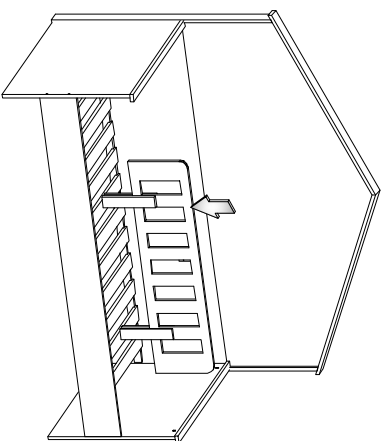

KARYOLA PANOLU

Montaj Klavuzu - Assembly Instruction

Sayfa 1-Page 1

1

2

3

4

5

6

MAUZEME
RESİMLERİ
MATERIAL
PICTURES

İtemler	Code	Code	Code	Code	Code	Code	Code	Code	Code	Code	Code	Code	Code	Code	Code	Code	Code	Code	Code
İtemler	A	AB	B	C	D	E	F	G	H										
Qantite	14	4	18	4	12	32	8	8	8										
Resim																			
Adı	FLAT HEAD	ÇİFT LİNE HELL	FİKS KLİP	FIX SWA	ÖRNEK M.SAKMAMA	3/2" SİSİNYA KİLEK	L. DOKUR	MAR-SOYUKA	METAL DÖMEL										