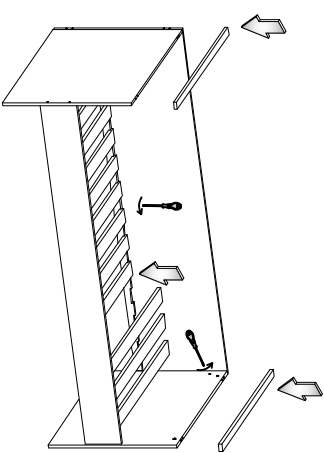

KARYOLA PANOLU

Montaj Klavuzu - Assembly Instruction

Sayfa 1-Page 1

1

2

3

4

5

6

MAUZEME
RESİMLERİ
MATERIAL
PICTURES

İtemler	Code	Code	Code	Code	Code	Code	Code	Code	Code	Code	Code	Code	Code	Code	Code	Code	Code	Code	Code
İtemler	A	AB	B	C	D	E	F	G	H										
Qantite	14	4	18	4	12	32	8	8	8										
Resim																			
Adı	FLAT HEAD	ÇİFT LİNE HELL	FİKS KLİP	FIX SWA	ÖRNEK M.SAKMAMA	3/2" SİSİNYA KİLEK	L. DOKUR	MAR-SOYUKA	METAL DÖMEL										