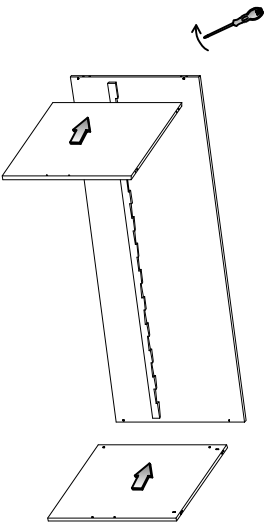

KARYOLA PANOLU

Montaj Klavuzu - Assembly Instruction

Sayfa 1-Page 1

1

2

3

4

5

6

MAUZEME
RESİMLERİ
MATERIAL
PICTURES

İtemler	Code	Code	Code	Code	Code	Code	Code	Code	Code	Code	Code	Code	Code	Code	Code	Code	Code	Code	Code
İtemler	A	AB	B	C	D	E	F	G	H										
Qantite	14	4	18	4	12	32	8	8	8										
Resim																			
Adı	FLAT HEAD	ÇİFT LİNE HELL	FİKS KLİP	FIX SWA	ÖRNEK M.SAKMAMA	3/2" SİSİNYA KİLEK	L. DOKUR	MAR-SOYUKA	METAL DÖMEL										