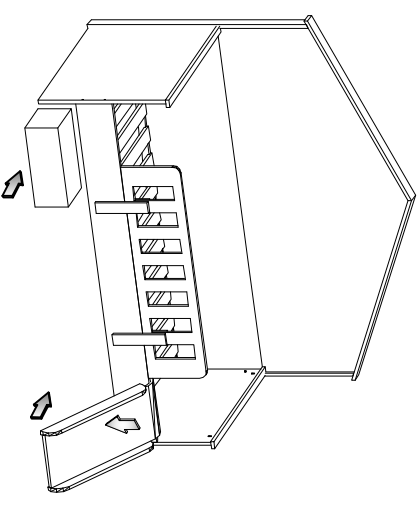

KARYOLA PANOLU

Montaj Klavuzu - Assembly Instruction

Sayfa 1-Page 1

1

2

3

4

5

6

MAUZEME
RESİMLERİ
MATERIAL
PICTURES

İtemler	Code	Code	Code	Code	Code	Code	Code	Code	Code	Code	Code	Code	Code	Code	Code	Code	Code	Code	Code
İtemler	A	AB	B	C	D	E	F	G	H										
Qantite	14	4	18	4	12	32	8	8	8										
Resim																			
Adı	FLAT HEAD	ÇİFT LİNE HELL	FİKS KLİP	FIX SWA	ÖRNEK M.SAKMAMA	3/2" SİSİNYA KİLEK	L. DOKUR	MAR-SOYUKA	METAL DÖMEL										