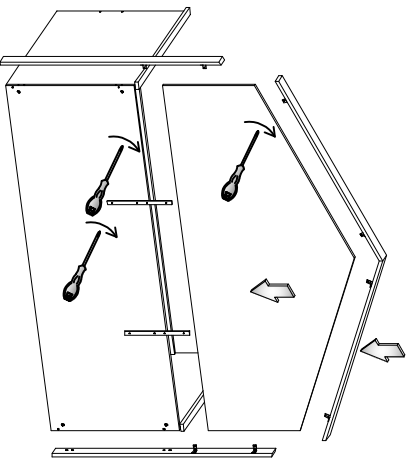

KARYOLA PANOLU

Montaj Klavuzu - Assembly Instruction

Sayfa 1-Page 1

1

2

3

4

5

6

MAUZEME
RESİMLERİ
MATERIAL
PICTURES

İtemler	Code	Code	Code	Code	Code	Code	Code	Code	Code	Code	Code	Code	Code	Code	Code	Code	Code	Code	Code
İtemler	A	AB	B	C	D	E	F	G	H										
Qantite	14	4	18	4	12	32	8	8	8										
Resim																			
Adı	FLAT HEAD	ÇİFT LİNE HELL	FİKS KLİP	FIX SWA	ÖRNEK M.SAKMAMA	3/2" SİSİNYA KİLEK	L. DOKUR	MAR-SOYUKA	METAL DÖMEL										