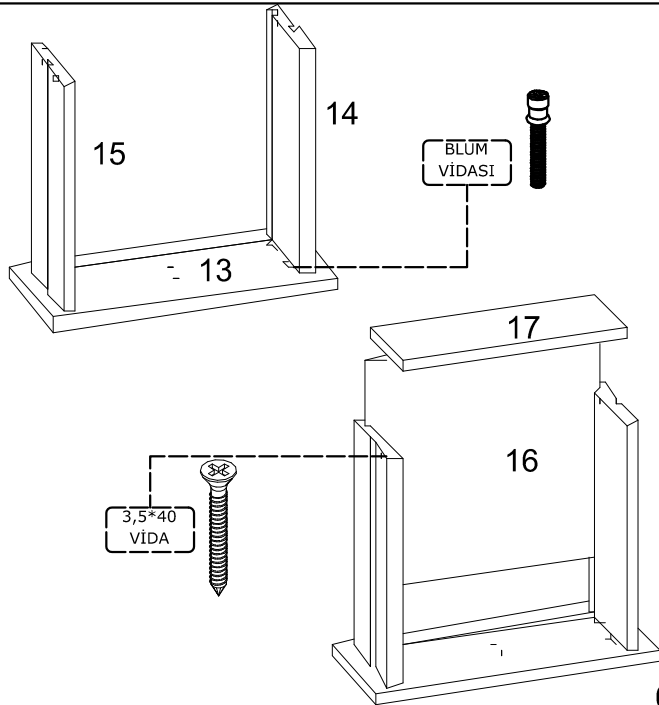

KULP	3,5*30 VİDA	RAF PİTONU	3,5*18 VİDA	3,5*40 VİDA	KÜTÜPHANE BAĞLANTI	ARKALIK SİKİŞTİRMA	ASKI FLANŞI	3,5*25 VİDA	AYAK	DÜZ MENTEŞE	SÜPER D. MENTEŞE	MENTEŞE ALTLIK	5*20 VİDA
													
5 AD	12 AD	12 AD	44 AD	8 AD	2 AD	12 AD	2 AD	21 AD	2 AD	3 AD	6 AD	9 AD	8 AD

01

02

03

04

05

06