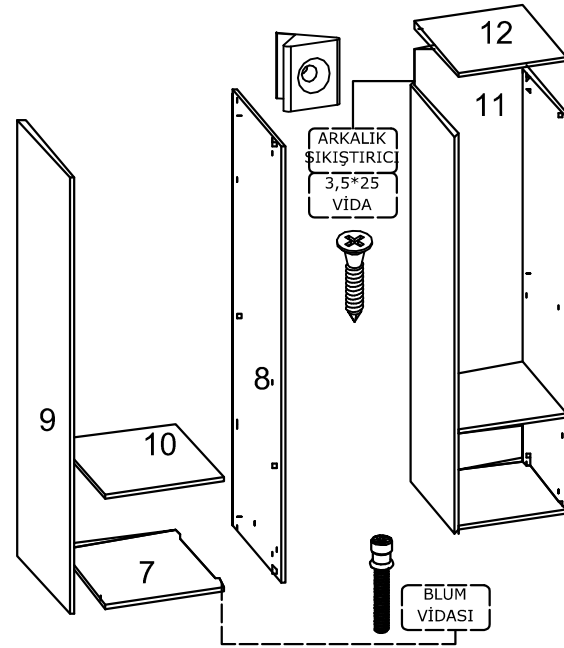

KULP	3,5*30 VİDA	RAF PİTONU	3,5*18 VİDA	3,5*40 VİDA	KÜTÜPHANE BAĞLANTI	ARKALIK SİKİŞTİRMA	ASKI FLANŞI	3,5*25 VİDA	AYAK	DÜZ MENTEŞE	SÜPER D. MENTEŞE	MENTEŞE ALTLIK	5*20 VİDA
													
5 AD	12 AD	12 AD	44 AD	8 AD	2 AD	12 AD	2 AD	21 AD	2 AD	3 AD	6 AD	9 AD	8 AD

01

02

03

04

05

06