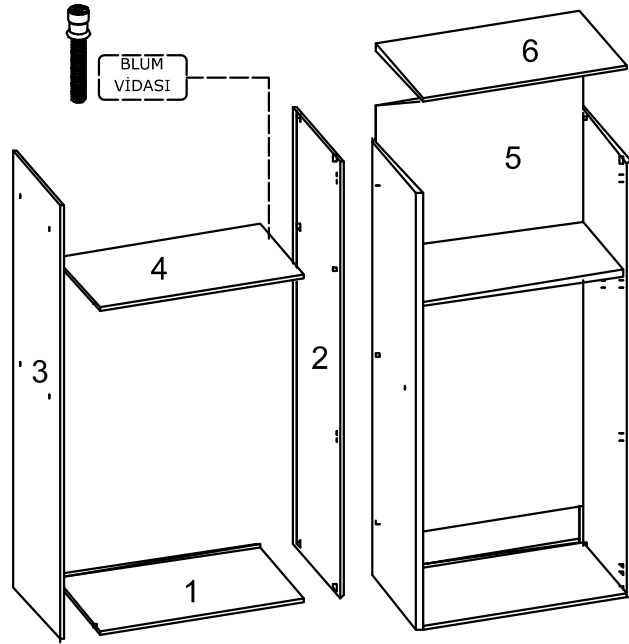

KULP	3,5*30 VİDA	RAF PİTONU	3,5*18 VİDA	3,5*40 VİDA	KÜTÜPHANE BAĞLANTI	ARKALIK SİKİŞTİRMA	ASKI FLANŞI	3,5*25 VİDA	AYAK	DÜZ MENTEŞE	SÜPER D. MENTEŞE	MENTEŞE ALTLIK	5*20 VİDA
													
5 AD	12 AD	12 AD	44 AD	8 AD	2 AD	12 AD	2 AD	21 AD	2 AD	3 AD	6 AD	9 AD	8 AD

01

02

03

04

05

06