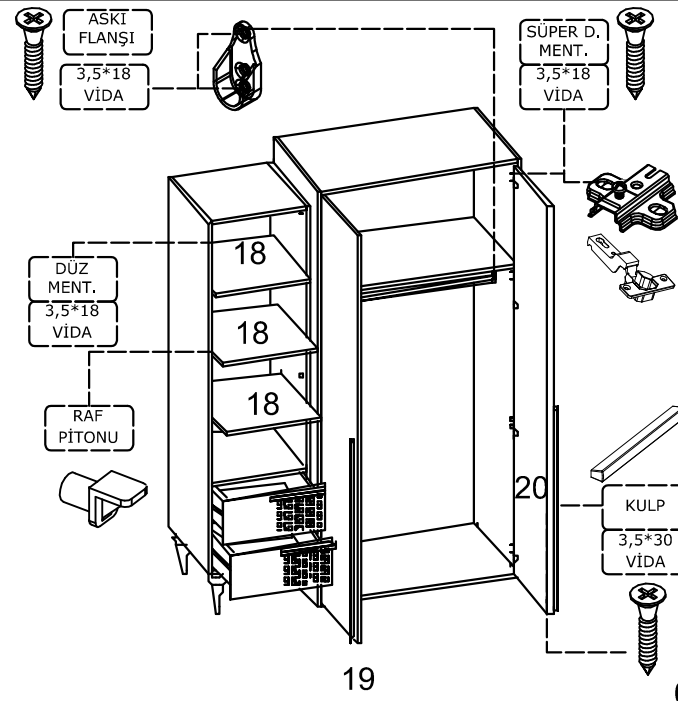

KULP	3,5*30 VİDA	RAF PİTONU	3,5*18 VİDA	3,5*40 VİDA	KÜTÜPHANE BAĞLANTI	ARKALIK SİKİŞTİRMA	ASKI FLANŞI	3,5*25 VİDA	AYAK	DÜZ MENTEŞE	SÜPER D. MENTEŞE	MENTEŞE ALTLIK	5*20 VİDA
													
5 AD	12 AD	12 AD	44 AD	8 AD	2 AD	12 AD	2 AD	21 AD	2 AD	3 AD	6 AD	9 AD	8 AD

01

02

03

04

05

06