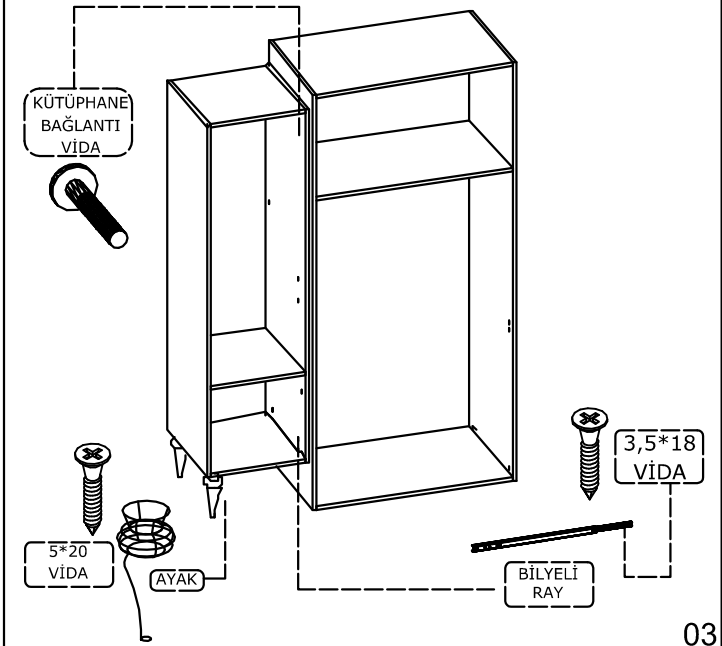

KULP	3,5*30 VİDA	RAF PİTONU	3,5*18 VİDA	3,5*40 VİDA	KÜTÜPHANE BAĞLANTI	ARKALIK SİKİŞTİRMA	ASKI FLANŞI	3,5*25 VİDA	AYAK	DÜZ MENTEŞE	SÜPER D. MENTEŞE	MENTEŞE ALTLIK	5*20 VİDA
													
5 AD	12 AD	12 AD	44 AD	8 AD	2 AD	12 AD	2 AD	21 AD	2 AD	3 AD	6 AD	9 AD	8 AD

01

02

03

04

05

06