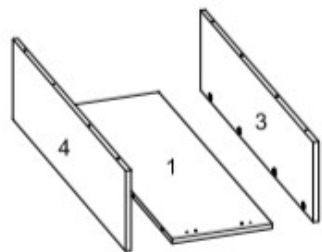

KABİN
VİDASI

01

02

3,5*18
VİDA
KARYOLA
L DEMİR

03

KABİN
VİDASI

04

YILDIZ
BAŞLI
SOMUNLU
KÜTÜPHANE
BAĞLANTI
(4 ADET)

05

YILDIZ
BAŞLI
BAĞLANTI
(6 ADET)

06

07

KÜTÜPHANE
BAĞLANTI
(6 ADET)

08

KÜTÜPHANE
BAĞLANTI
(6 ADET)

09

KARYOLA L DEMİR	KABİN VİDASI	3,5*18 VİDA	KULP	DÜZ MENTEŞE	MENTEŞE ALTLIK	M4*22 KULP VİDASI
						
2 AD	24 AD	32 AD	4 AD	8 AD	8 AD	4 AD

Yedek parçaya ihtiyaç duyduğunuz takdirde, lütfen montaj klavuzunda gösterilmiş olan "Malzeme Adını" belirtiniz

4.
BLOK3.
BLOK2.
BLOK1.
BLOK

KULP	M4*22 KULP VİDASI	KABİN VİDASI	3,5*18 VİDA	DÜZ MENTEŞE	MENTEŞE ALTLIK
4 AD	4 AD	8 AD	32 AD	8 AD	8 AD

DİĞER BLOKLARI BU
BLOK GİBİ TOPLAYINIZ !!!

01

DİĞER BLOKLARI BU
BLOK GİBİ TOPLAYINIZ !!!