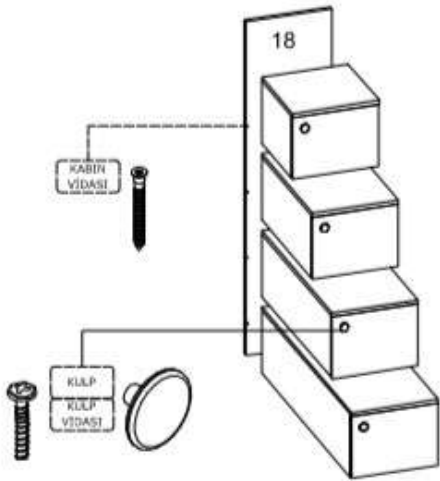

KULP	M4*22 KULP VIDASI	KABİN VIDASI	3,5*18 VIDA	DÜZ MENTEŞE	MENTEŞE ALTLIK
					
4 AD	4 AD	8 AD	32 AD	8 AD	8 AD

DİĞER BLOKLARI BU
BLOK GİBİ TOPLAYINIZ !!!

01

DİĞER BLOKLARI BU
BLOK GİBİ TOPLAYINIZ !!!

02

03

04

BLOKLARI TOPLARKEN
DETAYA (UZUN OLAN
TABLANIN ÜSTE
GELDİĞİNE) DİKKAT
EDİNİZ.

05

KABİN
VİDASI

01

02

3,5*18
VİDAKARYOLA
L DEMİR

03