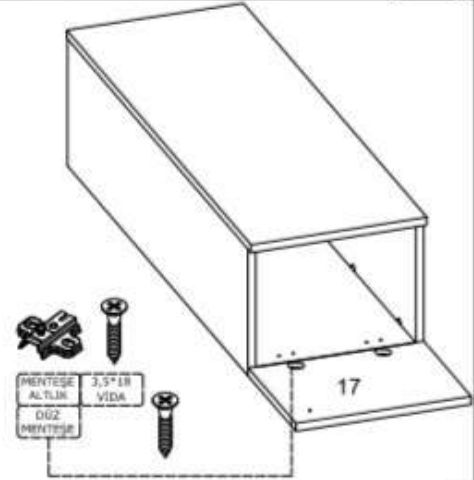

KULP	M4*22 KULP VIDASI	KABİN VIDASI	3,5*18 VIDA	DÜZ MENTEŞE	MENTEŞE ALTLIK
					
4 AD	4 AD	8 AD	32 AD	8 AD	8 AD

DİĞER BLOKLARI BU
BLOK GİBİ TOPLAYINIZ !!!

01

DİĞER BLOKLARI BU
BLOK GİBİ TOPLAYINIZ !!!

02

03

04

BLOKLARI TOPLARKEN
DETAYA (UZUN OLAN
TABLANIN ÜSTE
GELDİĞİNE) DİKKAT
EDİNİZ.

05

KABİN
VİDASI

01

02

3,5*18
VİDAKARYOLA
L DEMİR

03