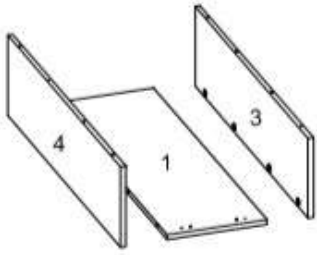

KULP	M4*22 KULP VIDASI	KABİN VIDASI	3,5*18 VIDA	DÜZ MENTEŞE	MENTEŞE ALTLIK
					
4 AD	4 AD	8 AD	32 AD	8 AD	8 AD

DİĞER BLOKLARI BU
BLOK GİBİ TOPLAYINIZ !!!

01

DİĞER BLOKLARI BU
BLOK GİBİ TOPLAYINIZ !!!

02

03

04

BLOKLARI TOPLARKEN
DETAYA (UZUN OLAN
TABLANIN ÜSTE
GELDİĞİNE) DİKKAT
EDİNİZ.

05

KABİN
VİDASI

01

02

3,5*18
VİDAKARYOLA
L DEMİR

03