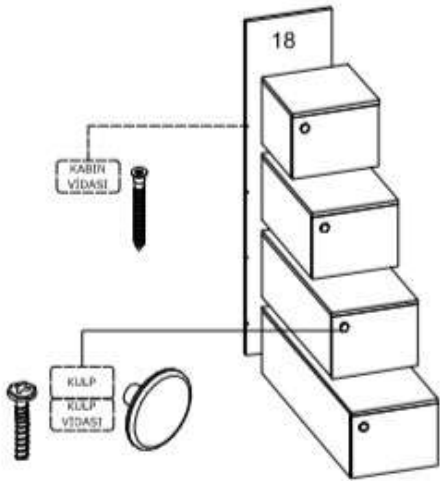

KULP	M4*22 KULP VIDASI	KABİN VIDASI	3,5*18 VIDA	DÜZ MENTEŞE	MENTEŞE ALTLIK
					
4 AD	4 AD	8 AD	32 AD	8 AD	8 AD

DİĞER BLOKLARI BU
BLOK GİBİ TOPLAYINIZ !!!

01

DİĞER BLOKLARI BU
BLOK GİBİ TOPLAYINIZ !!!

02

03

04

BLOKLARI TOPLARKEN
DETAYA (UZUN OLAN
TABLANIN ÜSTE
GELDİĞİNE) DİKKAT
EDİNİZ.

05

KABİN
VİDASI

01

02

3,5*18
VİDA
KARYOLA
L DEMİR

03