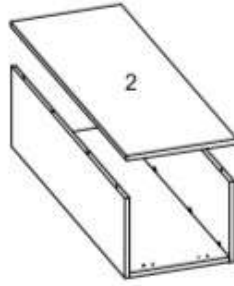

KULP	M4*22 KULP VIDASI	KABİN VIDASI	3,5*18 VIDA	DÜZ MENTEŞE	MENTEŞE ALTLIK
					
4 AD	4 AD	8 AD	32 AD	8 AD	8 AD

DİĞER BLOKLARI BU
BLOK GİBİ TOPLAYINIZ !!!

01

DİĞER BLOKLARI BU
BLOK GİBİ TOPLAYINIZ !!!

02

03

04

BLOKLARI TOPLARKEN
DETAYA (UZUN OLAN
TABLANIN ÜSTE
GELDİĞİNE) DİKKAT
EDİNİZ.

05

KABİN
VİDASI

01

02

3,5*18
VİDA
KARYOLA
L DEMİR

03