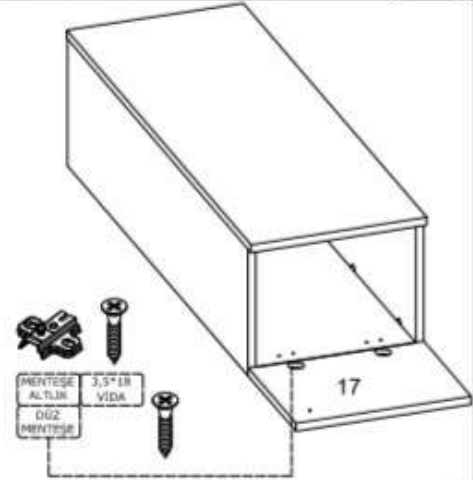

KULP	M4*22 KULP VIDASI	KABİN VIDASI	3,5*18 VIDA	DÜZ MENTEŞE	MENTEŞE ALTLIK
					
4 AD	4 AD	8 AD	32 AD	8 AD	8 AD

DİĞER BLOKLARI BU
BLOK GİBİ TOPLAYINIZ !!!

01

DİĞER BLOKLARI BU
BLOK GİBİ TOPLAYINIZ !!!

02

03

04

BLOKLARI TOPLARKEN
DETAYA (UZUN OLAN
TABLANIN ÜSTE
GELDİĞİNE) DİKKAT
EDİNİZ.

05

KABİN
VİDASI

01

02

3,5*18
VİDA
KARYOLA
L DEMİR

03