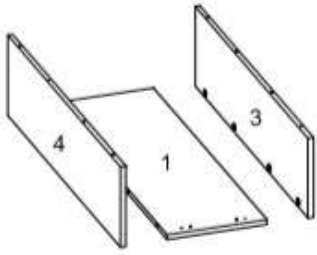

KULP	M4*22 KULP VIDASI	KABİN VIDASI	3,5*18 VIDA	DÜZ MENTEŞE	MENTEŞE ALTLIK
					
4 AD	4 AD	8 AD	32 AD	8 AD	8 AD

DİĞER BLOKLARI BU
BLOK GİBİ TOPLAYINIZ !!!

01

DİĞER BLOKLARI BU
BLOK GİBİ TOPLAYINIZ !!!

02

03

04

BLOKLARI TOPLARKEN
DETAYA (UZUN OLAN
TABLANIN ÜSTE
GELDİĞİNE) DİKKAT
EDİNİZ.

05

KABİN
VİDASI

01

02

3,5*18
VİDA
KARYOLA
L DEMİR

03