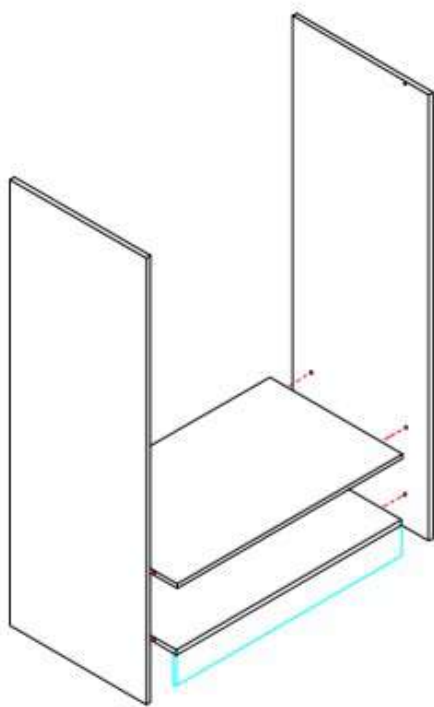

04

BLOKLARI TOPLARKEN
DETAYA (UZUN OLAN
TABLANIN ÜSTE
GELDİĞİNE) DİKKAT
EDİNİZ.

05

KABİN
VİDASI

01

02

3,5*18
VİDA
KARYOLA
L DEMİR

03

KABİN
VİDASIYILDIZ
BAŞLI
SOMUNLU
KÜTÜPHANE
BAĞLANTI
(4 ADET)

04

05

06

07

KÜTÜPHANE
BAĞLANTI
(6 ADET)

08

KÜTÜPHANE
BAĞLANTI
(6 ADET)

09

KARYOLA L DEMİR	KABİN VİDASI	3,5*18 VİDA	KULP	DÜZ MENTESE	MENTESE ALTLIK	M4*22 KULP VİDASI
2 AD	24 AD	32 AD	4 AD	8 AD	8 AD	4 AD

Yedek parçaya ihtiyaç duyduğunuz takdirde, lütfen montaj klavuzunda gösterilmiş olan "Malzeme Adını" belirtiniz