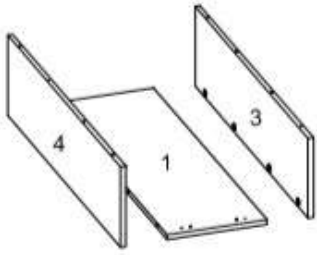

KULP	M4*22 KULP VIDASI	KABİN VIDASI	3,5*18 VIDA	DÜZ MENTEŞE	MENTEŞE ALTLIK
					
4 AD	4 AD	8 AD	32 AD	8 AD	8 AD

DİĞER BLOKLARI BU
BLOK GİBİ TOPLAYINIZ !!!

01

DİĞER BLOKLARI BU
BLOK GİBİ TOPLAYINIZ !!!

02

03

04

BLOKLARI TOPLARKEN
DETAYA (UZUN OLAN
TABLANIN ÜSTE
GELDİĞİNE) DİKKAT
EDİNİZ.

05

KABİN
VIDASI

01

02

3,5*18
VIDAKARYOLA
L DEMİR

03