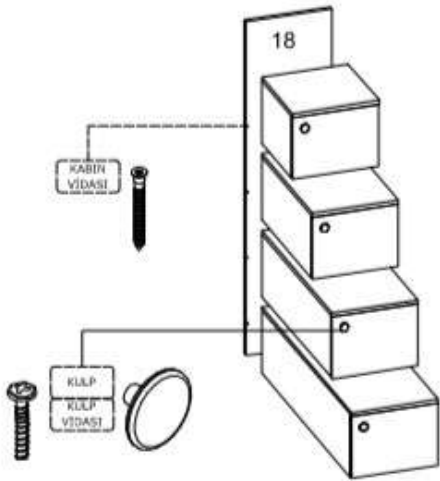

KULP	M4*22 KULP VIDASI	KABİN VIDASI	3,5*18 VIDA	DÜZ MENTEŞE	MENTEŞE ALTLIK
					
4 AD	4 AD	8 AD	32 AD	8 AD	8 AD

DİĞER BLOKLARI BU
BLOK GİBİ TOPLAYINIZ !!!

01

DİĞER BLOKLARI BU
BLOK GİBİ TOPLAYINIZ !!!

02

03

04

BLOKLARI TOPLARKEN
DETAYA (UZUN OLAN
TABLANIN ÜSTE
GELDİĞİNE) DİKKAT
EDİNİZ.

05

KABİN
VIDASI

01

02

3,5*18
VIDAKARYOLA
L DEMİR

03