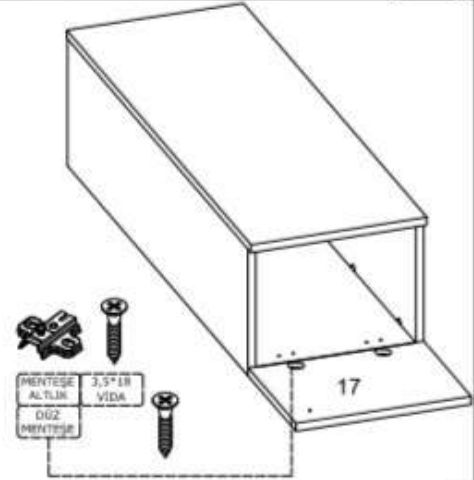

KULP	M4*22 KULP VIDASI	KABİN VIDASI	3,5*18 VIDA	DÜZ MENTEŞE	MENTEŞE ALTLIK
					
4 AD	4 AD	8 AD	32 AD	8 AD	8 AD

DİĞER BLOKLARI BU
BLOK GİBİ TOPLAYINIZ !!!

01

DİĞER BLOKLARI BU
BLOK GİBİ TOPLAYINIZ !!!

02

03

04

BLOKLARI TOPLARKEN
DETAYA (UZUN OLAN
TABLANIN ÜSTE
GELDİĞİNE) DİKKAT
EDİNİZ.

05

KABİN
VIDASI

01

02

3,5*18
VIDAKARYOLA
L DEMİR

03