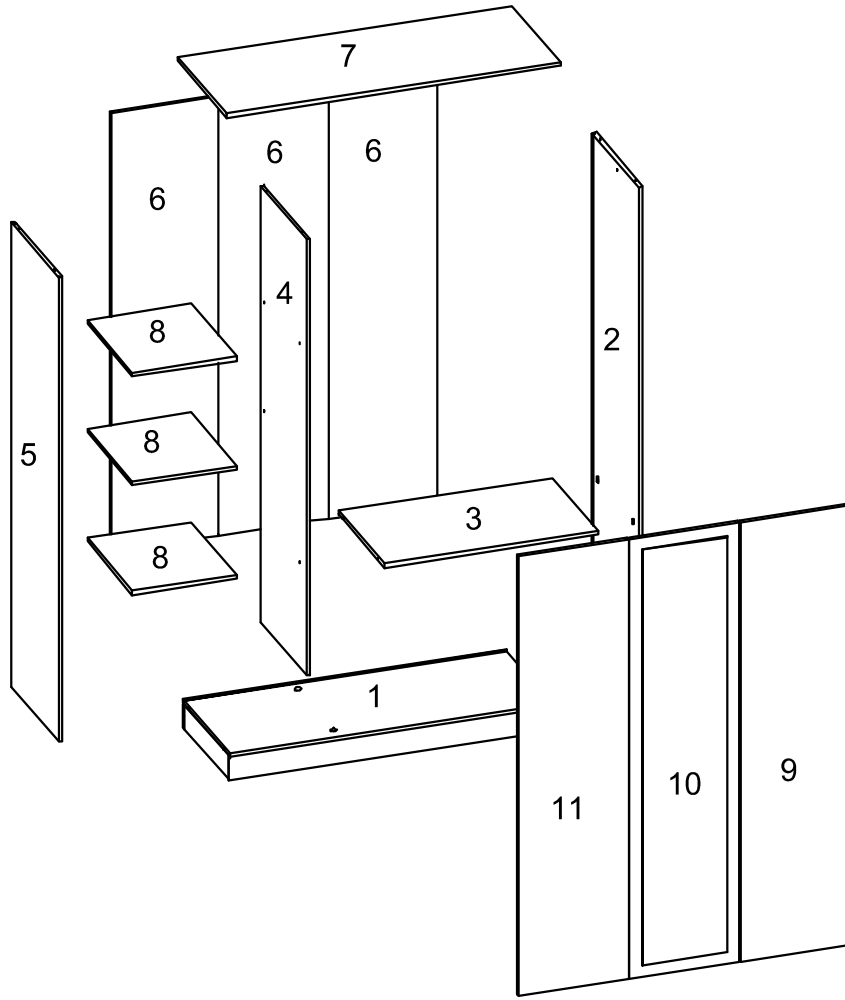

3,5*18 VİDA	ARKALIK KÖŞE	ARKALIK VİDASI	Y. DEVE MENTEŞE	DÜZ MENTEŞE	MENTEŞE ALTLIK	RAF PİMİ	ASKI FLANŞI
52 AD	10 AD	16 AD	4 AD	8 AD	12 AD	12 AD	2 AD