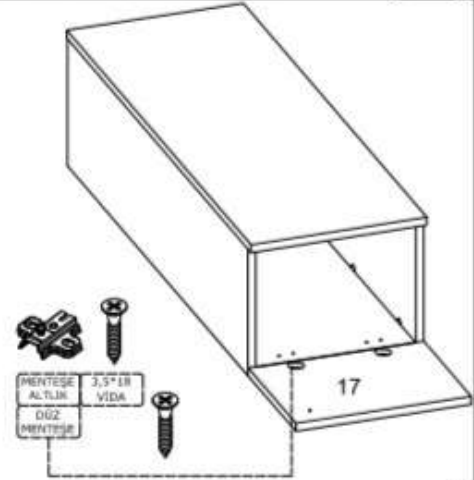

KULP	M4*22 KULP VIDASI	KABIN VIDASI	3,5*18 VIDA	DÜZ MENTEŞE	MENTEŞE ALTLIK
					
4 AD	4 AD	8 AD	32 AD	8 AD	8 AD

DİĞER BLOKLARI BU  
BLOK GİBİ TOPLAYINIZ !!!

01

DİĞER BLOKLARI BU  
BLOK GİBİ TOPLAYINIZ !!!

02

03

04

BLOKLARI TOPLARKEN  
DETAYA (UZUN OLAN  
TABLANIN ÜSTE  
GELDİĞİNE) DİKKAT  
EDİNİZ.

05

KABIN  
VIDASI

01

02