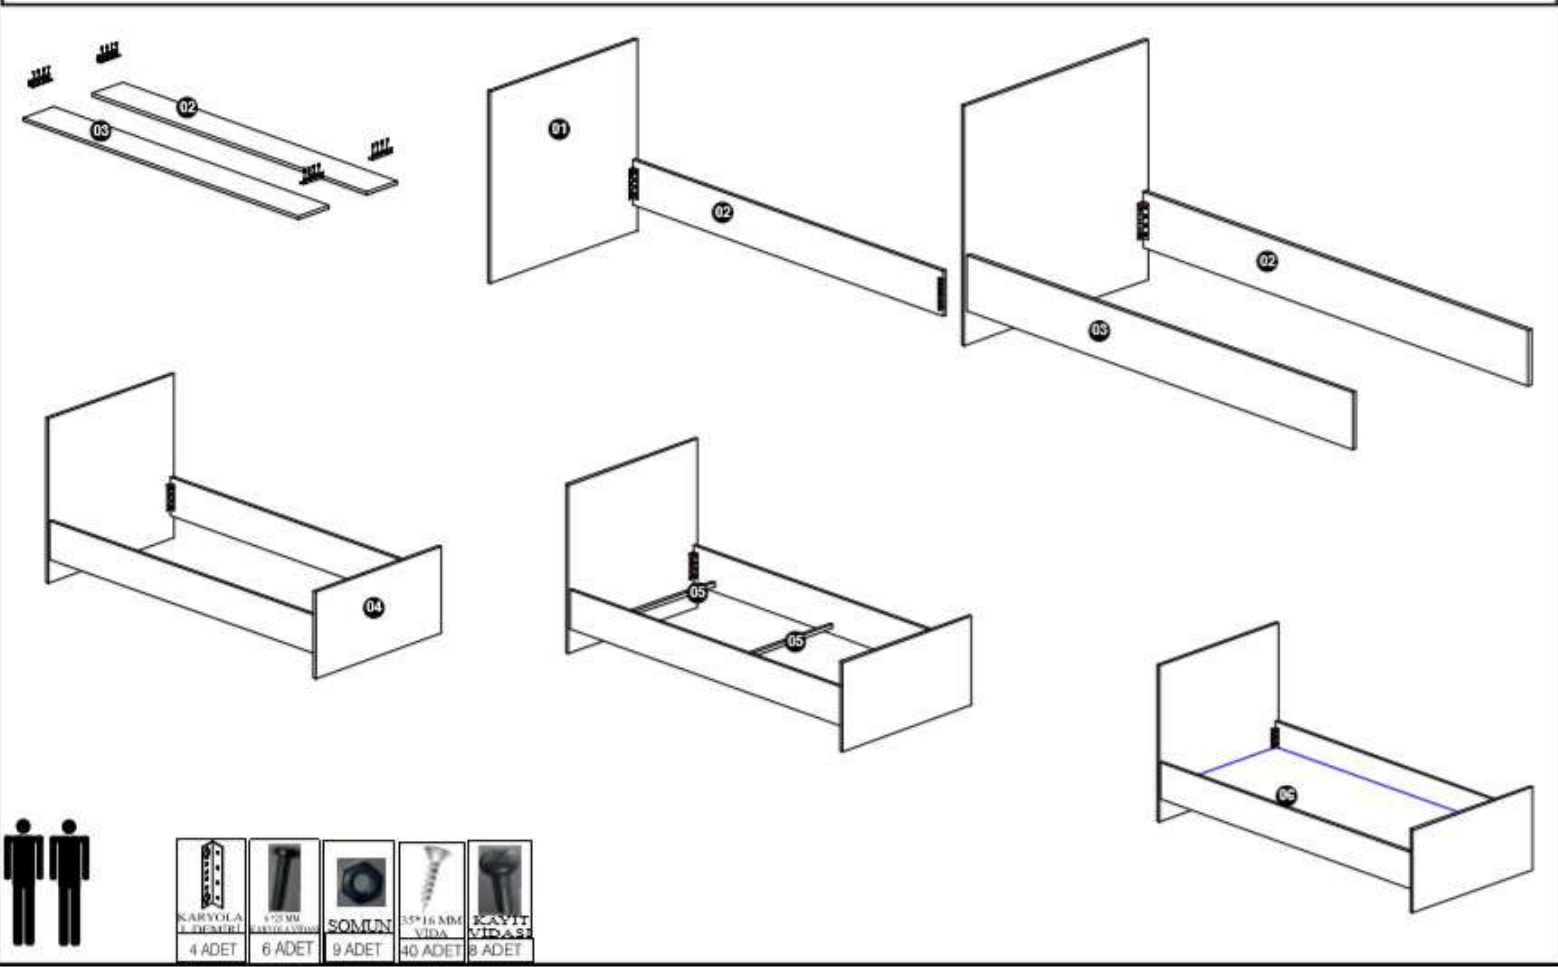

07

KÜTÜPHANE  
BAĞLANTI  
(6 ADET)

08

KÜTÜPHANE  
BAĞLANTI  
(6 ADET)

09

KARYOLA L DEMİR	KABIN VIDASI	3,5*18 VIDA	KULP	DÜZ MENTESE	MENTESE ALTLIK	M4*22 KULP VIDASI
2 AD	24 AD	32 AD	4 AD	8 AD	8 AD	4 AD

Yedek parçaya ihtiyaç duyduğunuz takdirde, lütfen montaj klavuzunda gösterilmiş olan "Malzeme Adını" belirtiniz