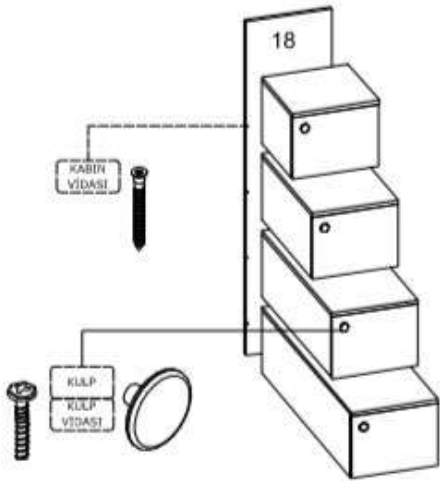

KULP	M4*22 KULP VIDASI	KABIN VIDASI	3,5*18 VIDA	DÜZ MENTEŞE	MENTEŞE ALTLIK
					
4 AD	4 AD	8 AD	32 AD	8 AD	8 AD

DİĞER BLOKLARI BU  
BLOK GİBİ TOPLAYINIZ !!!

01

DİĞER BLOKLARI BU  
BLOK GİBİ TOPLAYINIZ !!!

02

03

04

BLOKLARI TOPLARKEN  
DETAYA (UZUN OLAN  
TABLANIN ÜSTE  
GELDİĞİNE) DİKKAT  
EDİNİZ.

05

KABIN  
VIDASI

01

02