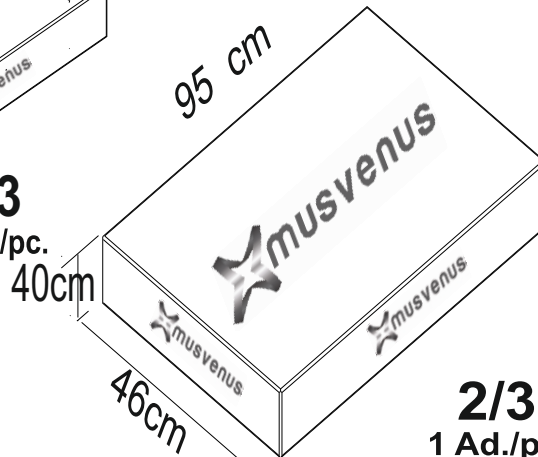

BEŞTEKNİK

Plastik Mobilya Otomotiv Makina Kalıp
Sanayi İthalat ve İhracat Ticaret LTD. ŞTİ.

MUSVENUS

1/3
1 Ad./pc.

2/3
1 Ad./pc.

3/3
1 Ad./pc.

KOD/MODEL NR

MVN 3 ARABALI YATAK

M×4 ad./pc.
MİNEFİX SOMUNU

V×4 ad./pc
MİNEFİX
SAPLAMASI

B×4 ad./pc
MİNEFİX
TAPASI BEYAZ

K×4 ad./pc
KAVELA

X×16 ad./pc
YSB M6x35

KLB×6 ad./pc
M6 KELEBEK CİVATA

P 4 ad/pc
YSB **M6x12** VİDA

LATA PLASTİK 28ad/pc

DETAIL D
SCALE 1 : 10

5