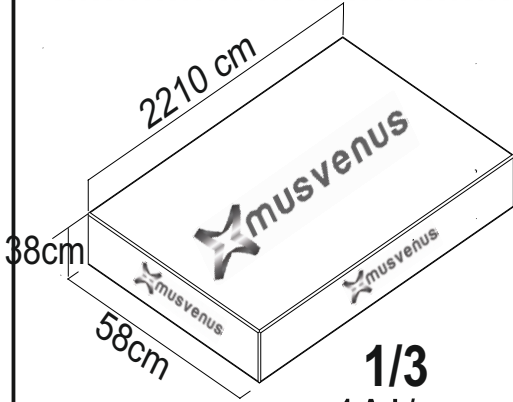

BEŞTEKNİK

Plastik Mobilya Otomotiv Makina Kalıp
Sanayi İthalat ve İhracat Ticaret LTD. ŞTİ.

MUSVENUS

1/3
1 Ad./pc.

2/3
1 Ad./pc.

3/3
1 Ad./pc.

KOD/MODEL NR

MVN 3 ARABALI YATAK

M×4 ad./pc.
MİNEFİX SOMUNU

V×4 ad./pc
MİNEFİX
SAPLAMASI

B×4 ad./pc
MİNEFİX
TAPASI BEYAZ

K×4 ad./pc
KAVELA

X×16 ad./pc
YSB M6x35

KLB×6 ad./pc
M6 KELEBEK CİVATA

P 4 ad/pc
YSB **M6x12** VİDA

LATA PLASTİK 28ad/pc

DETAIL D
SCALE 1 : 10

5