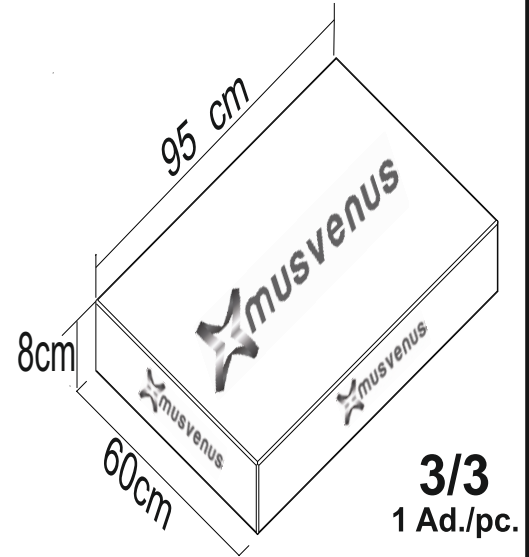

BEŞTEKNİK

Plastik Mobilya Otomotiv Makina Kalıp
Sanayi İthalat ve İhracat Ticaret LTD. ŞTİ.

MUSVENUS

1/3
1 Ad./pc.

2/3
1 Ad./pc.

3/3
1 Ad./pc.

KOD/MODEL NR

MVN 3 ARABALI YATAK

M×4 ad./pc.
MİNEFİX SOMUNU

V×4 ad./pc
MİNEFİX
SAPLAMASI

B×4 ad./pc
MİNEFİX
TAPASI BEYAZ

K×4 ad./pc
KAVELA

X×16 ad./pc
YSB M6x35

KLB×6 ad./pc
M6 KELEBEK CİVATA

P 4 ad/pc
YSB **M6x12** VİDA

LATA PLASTİK 28ad/pc

DETAIL D
SCALE 1 : 10

5