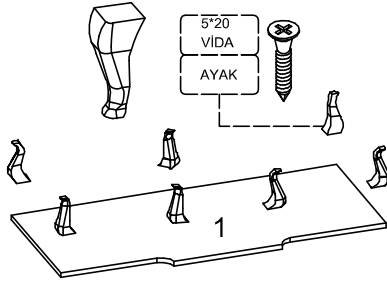

KULP	M4*22 KULP VİDASI	3,5*18 VİDA	3,5*40 VİDA	3,5*25 VİDA	ARKALIK SİKİŞTİRME	AYAK	KABİN VİDASI	5*20 VİDA
2 AD	2 AD	4 AD	8 AD	6 AD	6 AD	4 AD	3 AD	12 AD

01

02

03

04

05

06

07

08

09

KULP	M4*22 KULP VİDASI	3,5*18 VİDA	3,5*25 ARKALIK VİDA	ARKALIK SIKIŞTIRMA	AYAK	5*20 VİDA	RAF PİTONU	DÜZ MENTEŞE	MENTEŞE TABANI	ASKI FLANŞI
2 AD	2 AD	44 AD	21 AD	12 AD	7 AD	21 AD	12 AD	9 AD	9 AD	4 AD

01

02

03

04

05

06

01

KULP	M4*22 KULP VİDASI	3,5*18 VİDA	3,5*40 VİDA	3,5*25 VİDA	ARKALIK SİKİŞTİRMA	AYAK	5*20 VİDA	AYNA DEMİRİ
3 AD	3 AD	14 AD	12 AD	10 AD	6 AD	4 AD	12 AD	2 AD

02

03

04

05

06

07