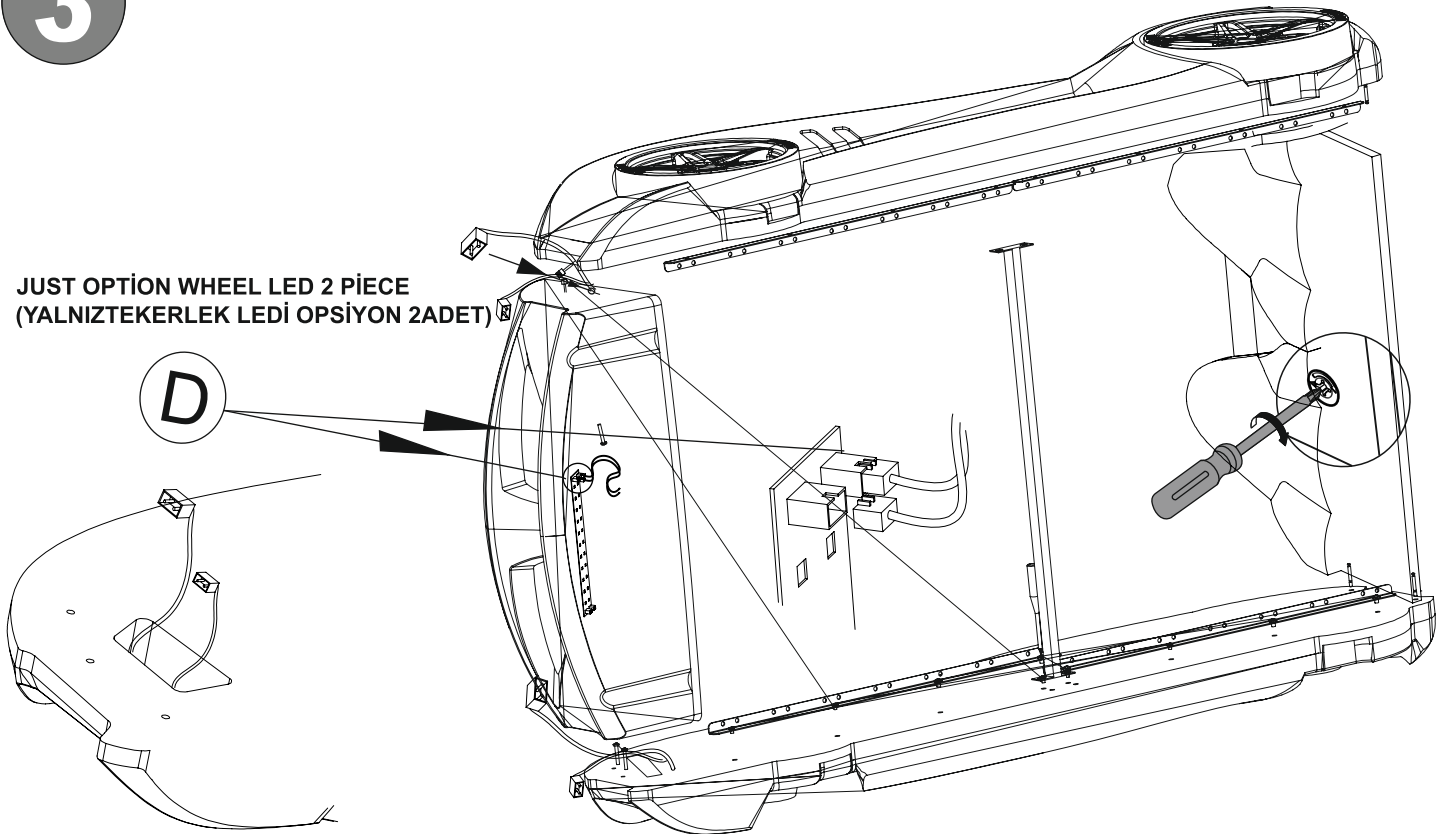

3

JUST OPTION WHEEL LED 2 PİECE
(YALNIZTEKERLEK LEDİ OPSİYON 2ADET)

D