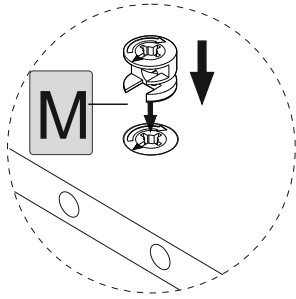

KLB×4 ad./pc
M6 KELEBEK CİVATA

P 4 ad/pc
YSB **M6x12** VİDA

DBL×2 ad./pc

LATA 14ad/pc

LATA PLASTİK 28ad/pc

MAGNEZMAN×1 ad/pc

MDF LATATUTUCU×4 ad/pc

Spoiler Assembly Instructions

G×6 ad/pc
3x18 Arkalık vidası

P×4 ad/pc
YSB **M6x12** VİDA

3/1

JUST OPTION WHEEL LED 2 PİECE
(YALNIZTEKERLEK LEDİ OPSİYON 2ADET)

DBL x 2 ad./pc

1

2

3

JUST OPTION WHEEL LED 2 PİECE
(YALNIZTEKERLEK LEDİ OPSİYON 2ADET)

D

4

5

- 1
- 2

DETAIL D
SCALE 1 : 10