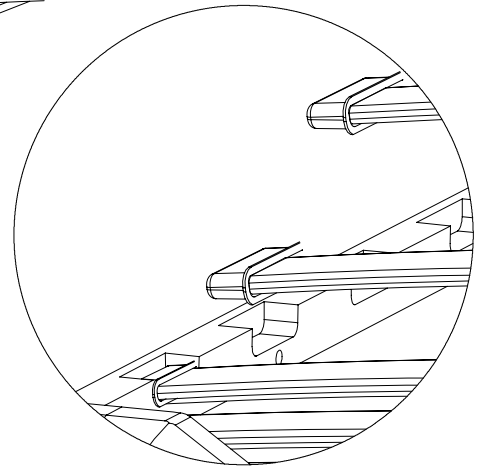

JUST OPTION WHEEL LED 2 PİECE
(YALNIZTEKERLEK LEDİ OPSİYON 2ADET)

D

4

5

- 1
- 2

DETAIL D
SCALE 1 : 10