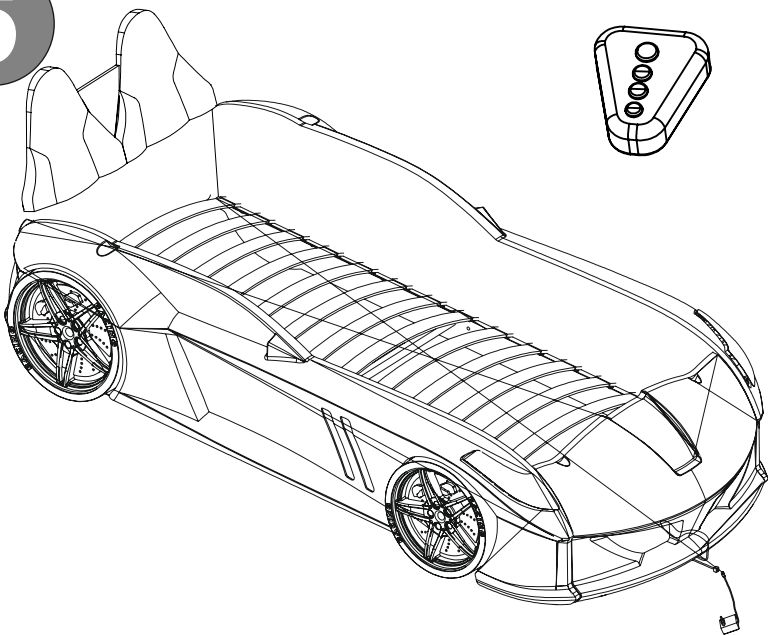

JUST OPTION WHEEL LED 2 PİECE
(YALNIZTEKERLEK LEDİ OPSİYON 2ADET)

D

4

5

- 1
- 2

DETAIL D
SCALE 1 : 10