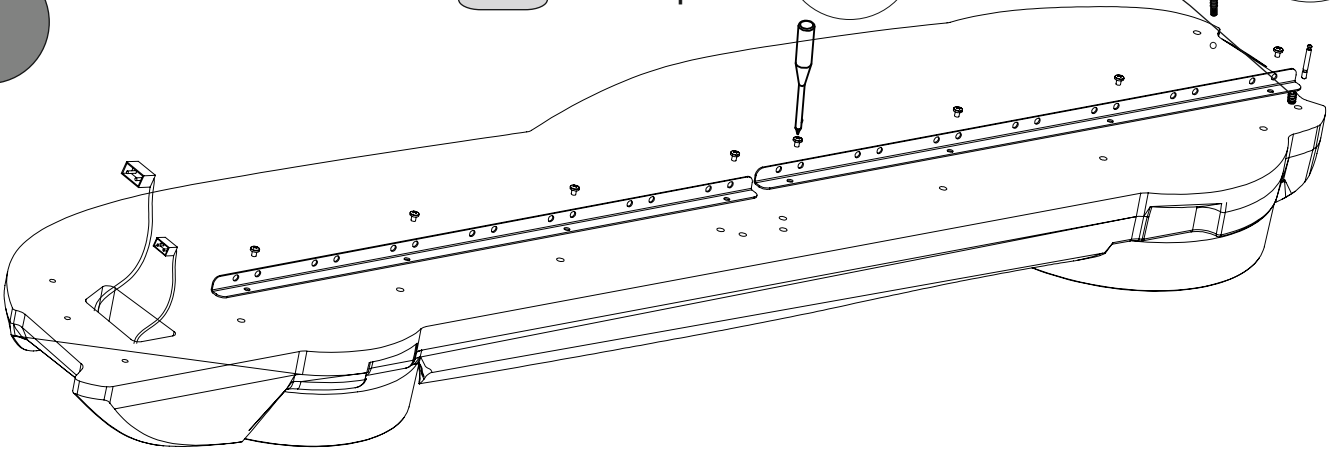

G×6 ad/pc
3x18 Arkalık vidası

P×4 ad/pc
YSB **M6x12** VİDA

3/1

JUST OPTION WHEEL LED 2 PİECE
(YALNIZTEKERLEK LEDİ OPSİYON 2ADET)

DBL x 2 ad./pc

1

2

3