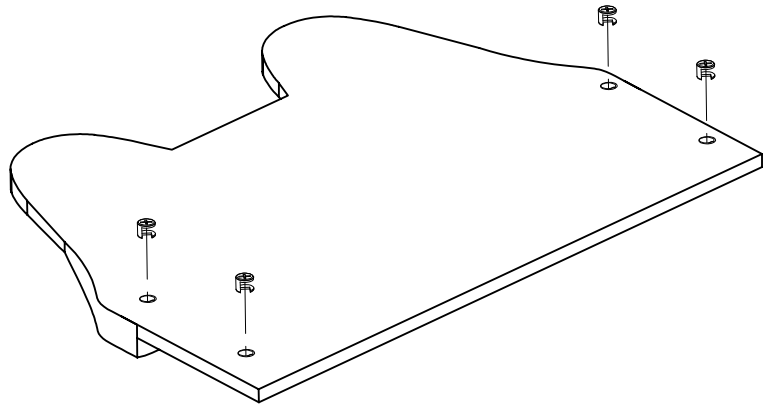

G×6 ad/pc
3x18 Arkalık vidası

P×4 ad/pc
YSB **M6x12** VİDA

3/1

JUST OPTION WHEEL LED 2 PİECE
(YALNIZTEKERLEK LEDİ OPSİYON 2ADET)

DBL x 2 ad./pc

1

2

3