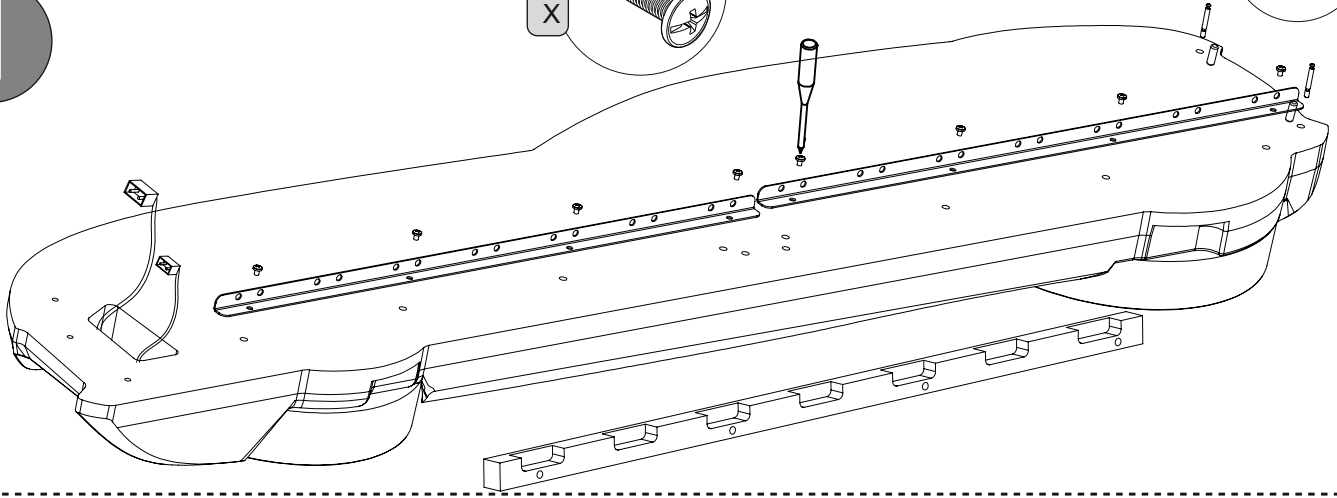

## Spoiler Assembly Instructions

G×6 ad/pc  
3x18 Arkalık vidasıP×4 ad/pc  
YSB M6x12 VİDA

3/1

JUST OPTION WHEEL LED 2 PİECE  
(YALNIZTEKERLEK LEDİ OPSİYON 2ADET)

1

2

3

JUST OPTION WHEEL LED 2 PİECE  
(YALNIZTEKERLEK LEDİ OPSİYON 2ADET)