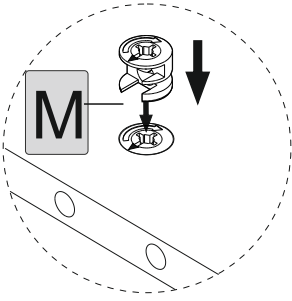

## Spoiler Assembly Instructions

G×6 ad/pc  
3x18 Arkalık vidasıP×4 ad/pc  
YSB M6x12 VİDA

3/1

JUST OPTION WHEEL LED 2 PİECE  
(YALNIZTEKERLEK LEDİ OPSİYON 2ADET)

1

2

3

JUST OPTION WHEEL LED 2 PİECE  
(YALNIZTEKERLEK LEDİ OPSİYON 2ADET)