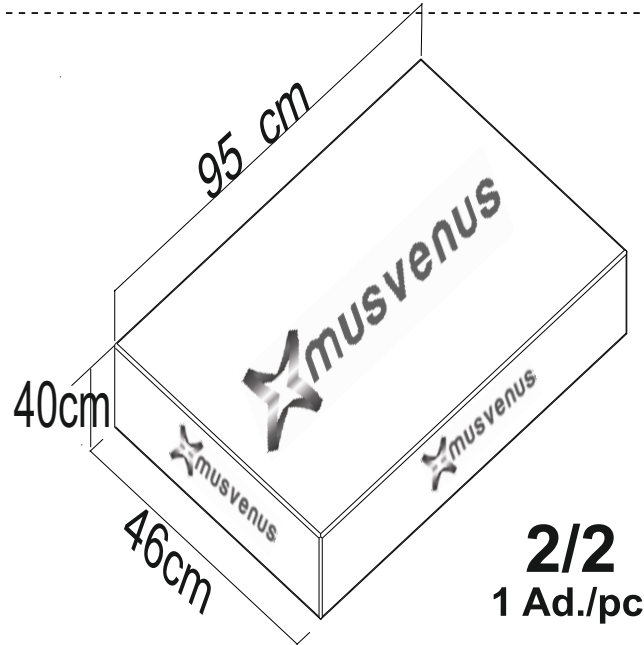

## **musvenus**

**1/2**  
1 Ad./pc.

**2/2**  
1 Ad./pc.

**KOD/MODEL NR**

**SPEEDY ARABALI YATAK**

**ÜRÜN ADI/PRODUCT NAME**

**SPEEDYBOY MDF LATALI**

**Montaj Klavuzu-Assembly Instructions**