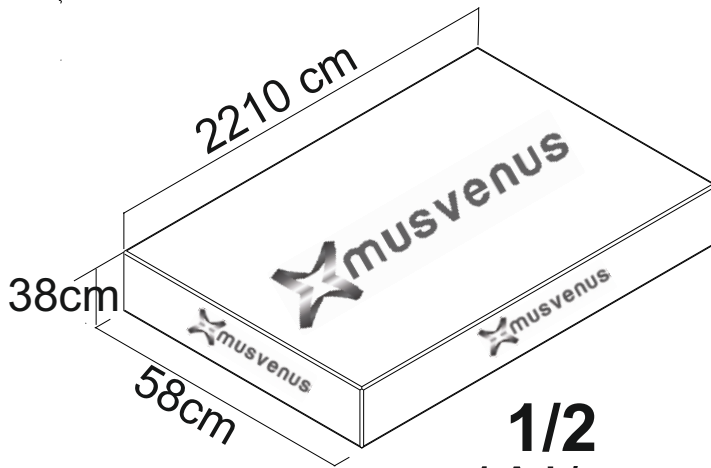

## **musvenus**

**1/2**  
1 Ad./pc.

**2/2**  
1 Ad./pc.

**KOD/MODEL NR**

**SPEEDY ARABALI YATAK**

**ÜRÜN ADI/PRODUCT NAME**

**SPEEDYBOY MDF LATALI**

**Montaj Klavuzu-Assembly Instructions**