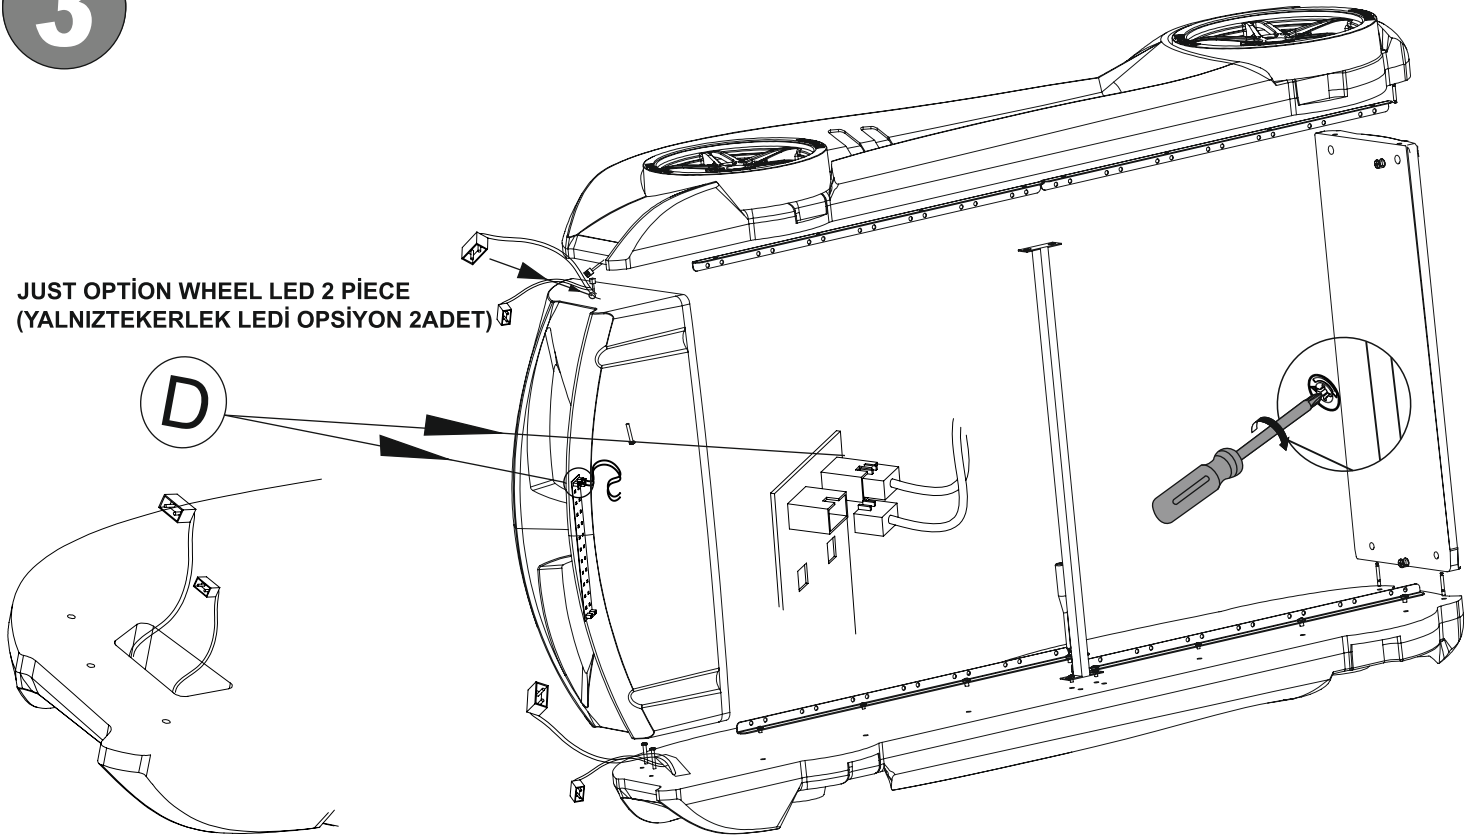

3

JUST OPTION WHEEL LED 2 PİECE
(YALNIZTEKERLEK LEDİ OPSİYON 2ADET)

D