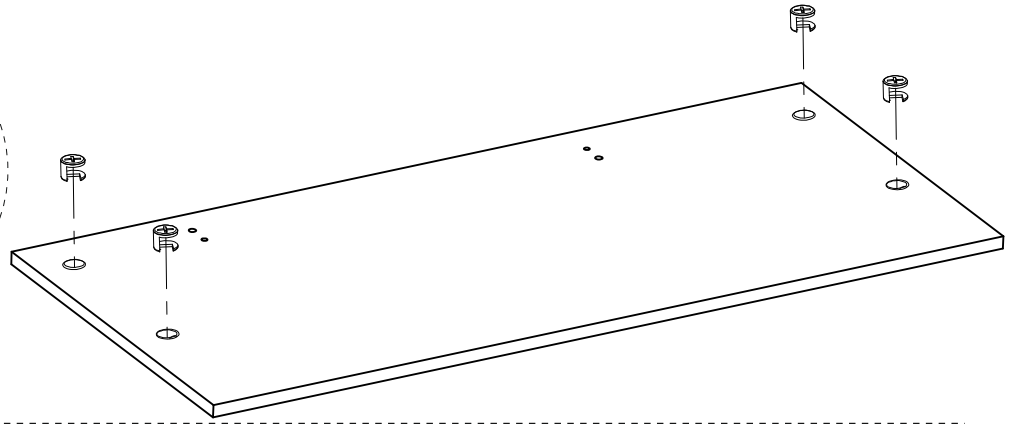

## Spoiler Assembly Instructions

G×6 ad/pc  
3x18 Arkalık vidasıP×4 ad/pc  
YSB M6x12 VİDA

3/1

JUST OPTION WHEEL LED 2 PİECE  
(YALNIZTEKERLEK LEDİ OPSİYON 2ADET)

1

2

3

JUST OPTION WHEEL LED 2 PİECE  
(YALNIZTEKERLEK LEDİ OPSİYON 2ADET)