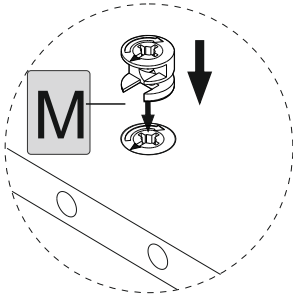

LATA 14ad/pc

MAGNEZMAN×1 ad/pc

MDF LATATUTUCU×4 ad/pc

Spoiler Assembly Instructions

G×6 ad/pc
3x18 Arkalık vidası

P×4 ad/pc
YSB **M6x12** VİDA

3/1

JUST OPTION WHEEL LED
(YALNIZTEKERLEK LEDİ OPSİYON)

1

2

3

OPSİYON TEKERLEK LEDİ

4

5

- 1
- 2