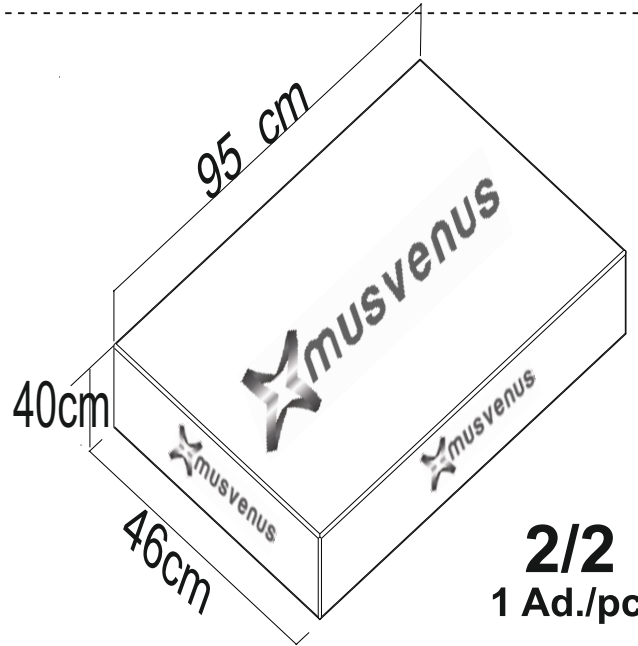

BEŞTEKNİK

Plastik Mobilya Otomotiv Makina Kalıp
Sanayi İthalat ve İhracat Ticaret LTD. ŞTİ.

musvenus

1/2
1 Ad./pc.

2/2
1 Ad./pc.

KOD/MODEL NR

MVN 1 ARABALI YATAK

ÜRÜN ADI/PRODUCT NAME

M×4 ad./pc.
MİNEFİX SOMUNU

V×4 ad./pc
MİNEFİX
SAPLAMASI

B×4 ad./pc
MİNEFİX
TAPASI BEYAZ

K×4 ad./pc
KAVELA

X×16 ad./pc
YSB M6x35

KLB×4 ad./pc
M6 KELEBEK CİVATA

P 4 ad./pc
YSB **M6x12** VİDA

LATA PLASTİK 28ad/pc