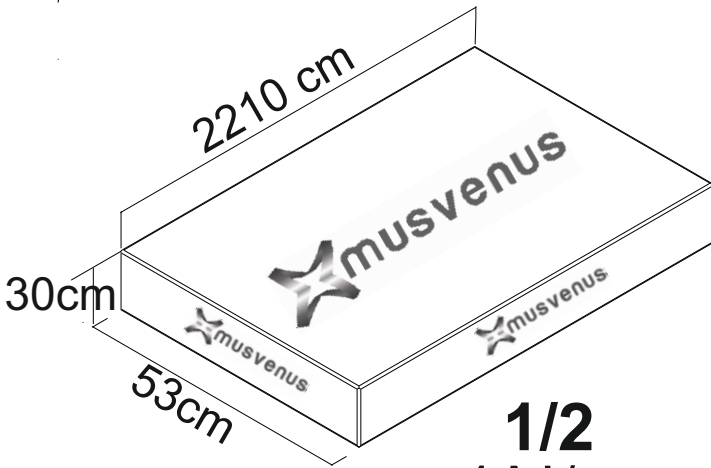

BEŞTEKNİK

Plastik Mobilya Otomotiv Makina Kalıp
Sanayi İthalat ve İhracat Ticaret LTD. ŞTİ.

musvenus

1/2
1 Ad./pc.

2/2
1 Ad./pc.

KOD/MODEL NR

MVN 1 ARABALI YATAK

ÜRÜN ADI/PRODUCT NAME

M×4 ad./pc.
MİNEFİX SOMUNU

V×4 ad./pc
MİNEFİX
SAPLAMASI

B×4 ad./pc
MİNEFİX
TAPASI BEYAZ

K×4 ad./pc
KAVELA

X×16 ad./pc
YSB M6x35

KLB×4 ad./pc
M6 KELEBEK CİVATA

P 4 ad./pc
YSB **M6x12** VİDA

LATA PLASTİK 28ad/pc