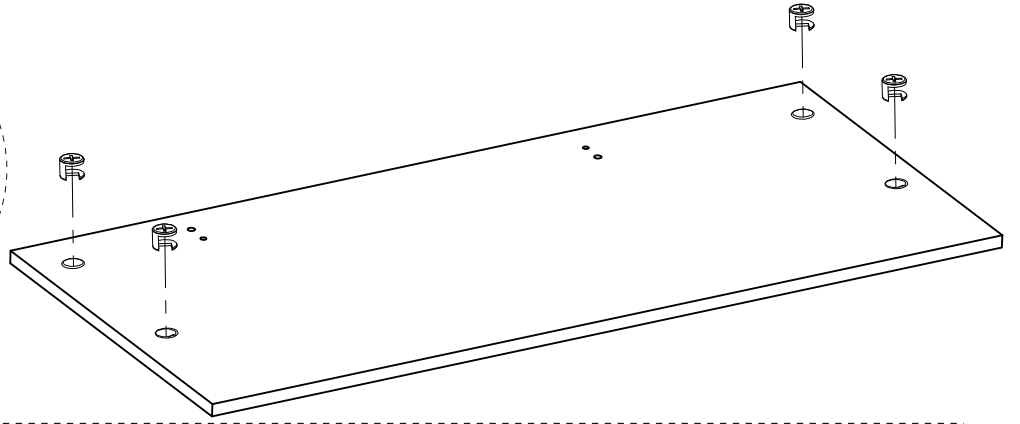

3/1

JUST OPTION WHEEL LED
(YALNIZTEKERLEK LEDİ OPSİYON)

1

2

3

OPSİYON TEKERLEK LEDİ