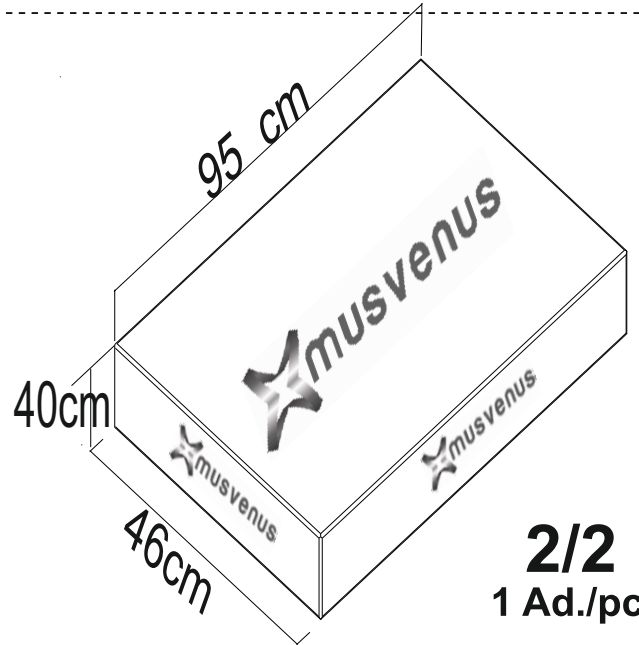

BEŞTEKNİK

Plastik Mobilya Otomotiv Makina Kalıp
Sanayi İthalat ve İhracat Ticaret LTD. ŞTİ.

musvenus

1/2
1 Ad./pc.

2/2
1 Ad./pc.

KOD/MODEL NR

EKO ARABALI YATAK

ÜRÜN ADI/PRODUCT NAME

5

6

5/1

7

8

DETAIL D
SCALE 1 : 10

9

DETAIL D
SCALE 1 : 10