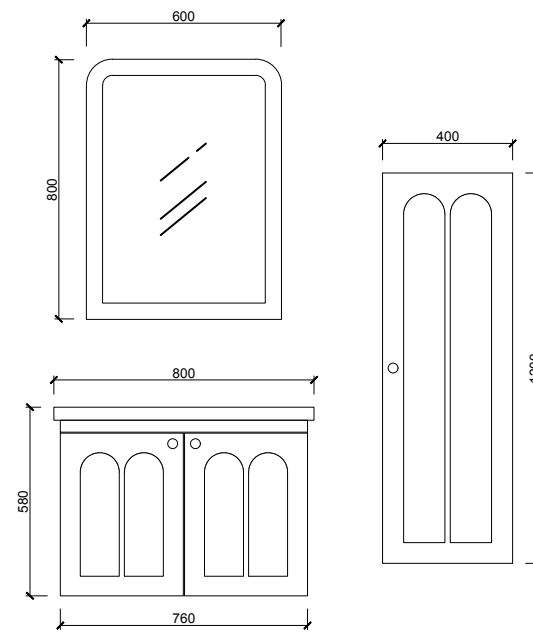

Özellikler

80 cm

80 cm

80 cm

Ön Görünüm

Yan Görünüm

Kapak

Gövde

Özellikler

65 / 80 cm

65 cm

80 cm

Ön Görünüm

Yan Görünüm

65 cm

100 cm