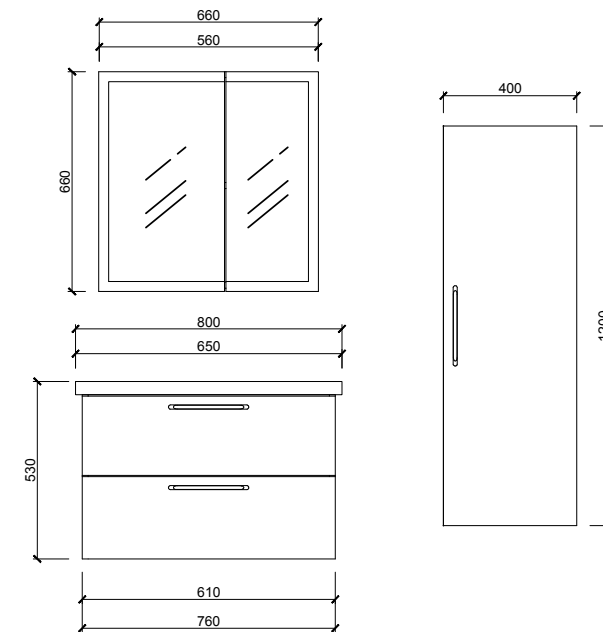

Özellikler

MDF Lam
Kapak ve
GövdeYavaş
Kapanır
ÇekmeceYavaş
Kapanır
KapakDolaplı
Ayna

65 / 80 cm

65 cm

80 cm

Ön Görünüm

Yan Görünüm

Kapak