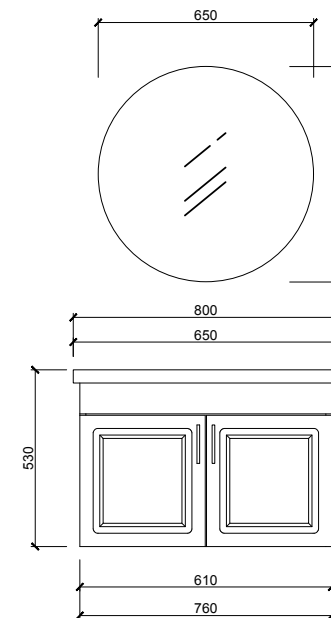

Özellikler

65 / 80 cm

65 cm

80 cm

Ön Görünüm

Yan Görünüm

65 cm

100 cm

Mat Beyaz

Gövde

Mat Beyaz

Özellikler

Lake Kapak

MDF Lam Gövde

Yavaş Kapanır Kapak

65 / 80 cm

65 cm

80 cm

Ön Görünüm

Yan Görünüm

Kapak

Kaktüs

Gövde

Kaktüs