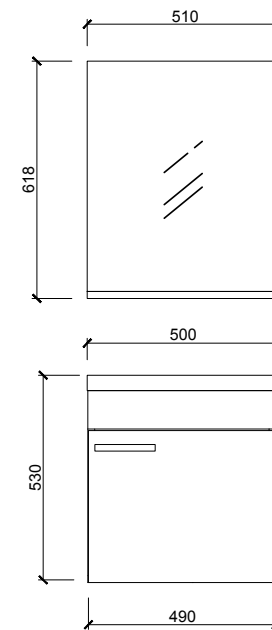

100 cm

Ön Görünüm

Yan Görünüm

Gonca

65 cm

80 cm

Ön Görünüm

Yan Görünüm

Özellikler

65 / 80 cm

65 cm

80 cm

Ön Görünüm

Yan Görünüm

65 cm

100 cm

Ön Görünüm

Yan Görünüm

65 cm

80 cm

Ön Görünüm

Yan Görünüm

Kapak

Beyaz

Gövde

Beyaz

Özellikler

MDF Lam
Kapak ve
GövdeYavaş
Kapanır
KapakDolaplı
Ayna

65 / 80 cm

65 cm

Ön Görünüm

Yan Görünüm