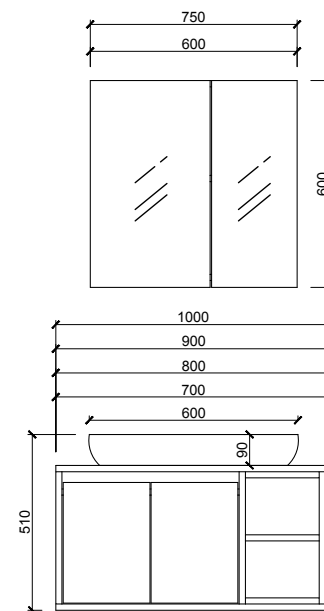

100 cm

Ön Görünüm

Yan Görünüm

Gonca

65 cm

80 cm

Ön Görünüm

Yan Görünüm

Özellikler

65 / 80 cm

65 cm

80 cm

Ön Görünüm

Yan Görünüm

65 cm

100 cm

70 / 80 / 90 / 100 cm

80 cm

100 cm

Ön Görünüm

Yan Görünüm

Kapak

Beyaz

Mat Antrasit