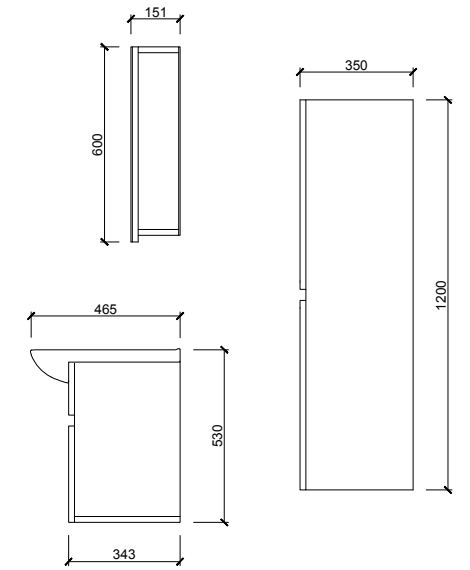

Özellikler

65 / 80 cm

65 cm

80 cm

Ön Görünüm

Yan Görünüm

65 cm

100 cm

MDF Lam
Kapak ve
GövdeYavaş
Kapanır
KapakDolaplı
Ayna

65 / 80 cm

65 cm

80 cm

Ön Görünüm

Yan Görünüm

Menekeşe

Gövde Özellikler