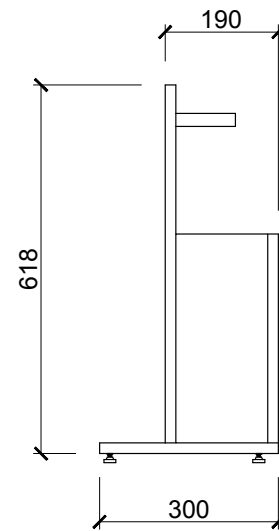

Özellikler

65 / 80 cm

65 cm

80 cm

Ön Görünüm

Yan Görünüm

65 cm

100 cm

Gövde

Lefkas
Meşe

Özellikler

MDF Lam
Gövde

Ön Görünüm

Yan Görünüm

BN1

Gövde