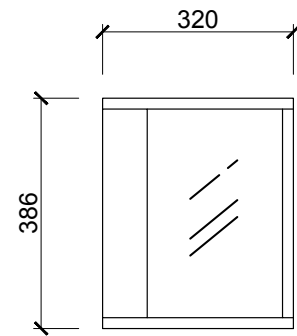

Gövde Özellikler

Lefkas
Meşe

MDF Lam
Gövde

Ön Görünüm

Yan Görünüm