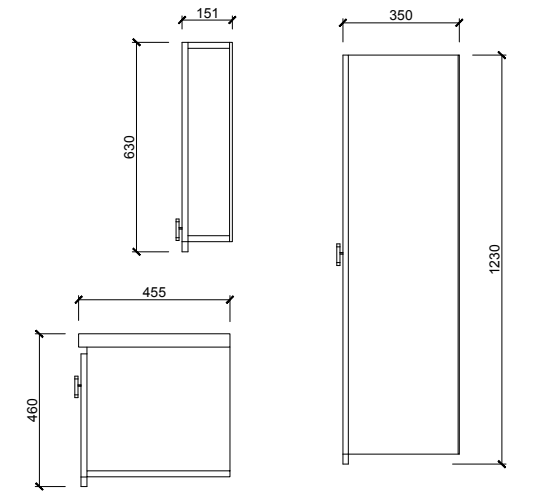

100 cm

Ön Görünüm

Yan Görünüm

Gonca

65 cm

80 cm

Ön Görünüm

Yan Görünüm

Özellikler

65 / 80 cm

65 cm

80 cm

Ön Görünüm

Yan Görünüm

65 cm

100 cm

Özellikler

MDF Lam
Kapak ve
GövdeYavaş
Kapanır
KapakDolaplı
Ayna

65 / 80 cm

65 cm

80 cm

Ön Görünüm

Yan Görünüm

Kapak

Ön Görünüm

Yan Görünüm

65 cm

80 cm

Ön Görünüm

Yan Görünüm

Kapak

Beyaz