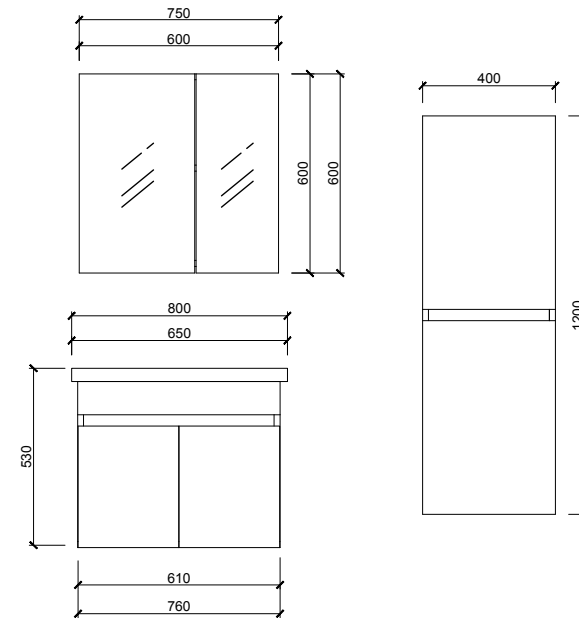

Özellikler

65 / 80 cm

65 cm

80 cm

Ön Görünüm

Yan Görünüm

65 cm

100 cm

Özellikler

MDF Lam
Kapak ve
GövdeYavaş
Kapanır
KapakDolaplı
Ayna

65 / 80 cm

65 cm

80 cm

Ön Görünüm

Yan Görünüm

Kapak

Beyaz

Gövde

Beyaz

Özellikler

MDF Lam
Kapak ve
GövdeYavaş
Kapanır
KapakDolaplı
Ayna

65 / 80 cm

65 cm

80 cm

Ön Görünüm

Yan Görünüm

65 cm

80 cm

Ön Görünüm

Yan Görünüm

Kapak

Beyaz