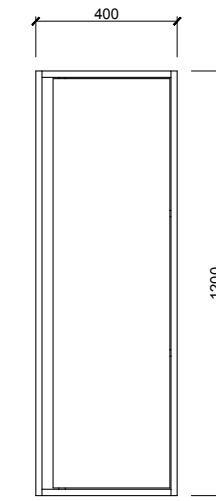

Özellikler

65 / 80 cm

65 cm

80 cm

Ön Görünüm

Yan Görünüm

65 cm

100 cm

70 / 80 / 90 / 100 cm

80 cm

100 cm

Ön Görünüm

Yan Görünüm

Kapak

Beyaz

Mat Antrasit

Gövde

Beyaz

Mat Antrasit

Lefkas Meşe

Özellikler

MDF Lam Kapak ve Gövde

Yavaş Kapanır Kapak

70 / 80 / 90 / 100 cm

80 cm

100 cm

Ön Görünüm

Yan Görünüm

Karamfil

Kapak

Beyaz

Antrasit