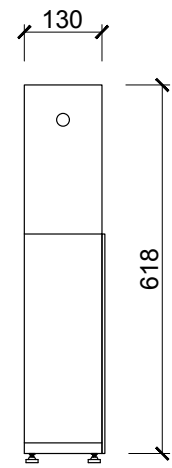

Gövde

Lefkas
Meşe

Özellikler

MDF Lam
Gövde

Ön Görünüm

Yan Görünüm

BN1

Gövde