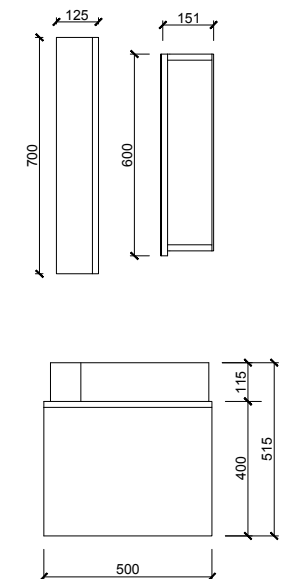

100 cm

Ön Görünüm

Yan Görünüm

Gonca

65 cm

80 cm

Ön Görünüm

Yan Görünüm

Özellikler

65 / 80 cm

65 cm

80 cm

Ön Görünüm

Yan Görünüm

65 cm

100 cm

Özellikler

MDF Lam
Gövde
ve KapakYavaş
Kapanır
KapakDolaplı
Ayna

80 / 90 cm

80 cm

90 cm

Ön Görünüm

Yan Görünüm

Kapak