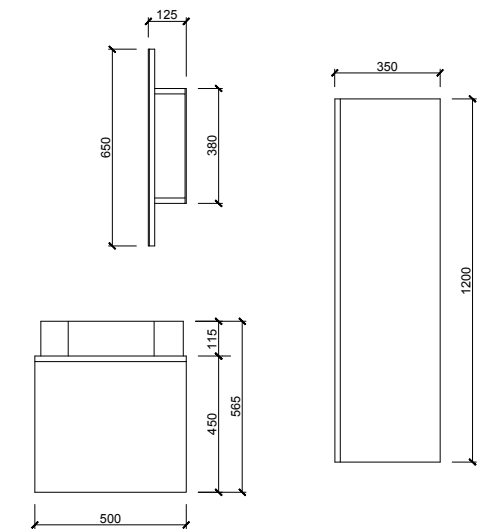

MDF Lam
Gövde
ve KapakDolaplı
AynaYavaş
Kapanır
ÇekmeceYavaş
Kapanır
Kapak

80 / 90 cm

80 cm

90 cm

Ön Görünüm

Yan Görünüm

100 cm

120 cm