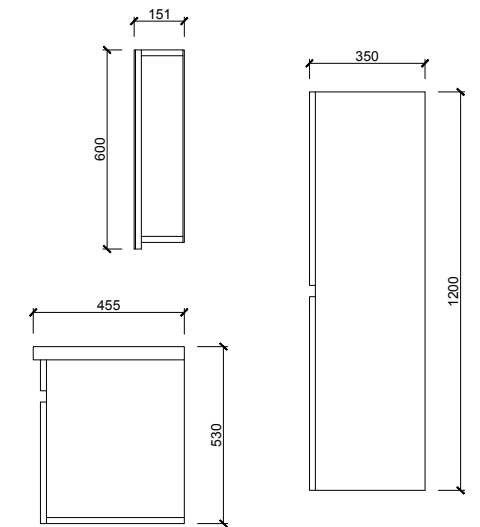

Özellikler

65 / 80 cm

65 cm

80 cm

Ön Görünüm

Yan Görünüm

65 cm

100 cm

Özellikler

MDF Lam
Kapak ve
GövdeYavaş
Kapanır
KapakDolaplı
Ayna

65 / 80 cm

65 cm

80 cm

Ön Görünüm

Yan Görünüm

Kapak

Beyaz

Gövde

Beyaz

Özellikler

MDF Lam
Kapak ve
GövdeYavaş
Kapanır
KapakDolaplı
Ayna

65 / 80 cm

65 cm

80 cm

Ön Görünüm

Yan Görünüm

65 cm

80 cm

Ön Görünüm

Yan Görünüm

Kapak

Beyaz