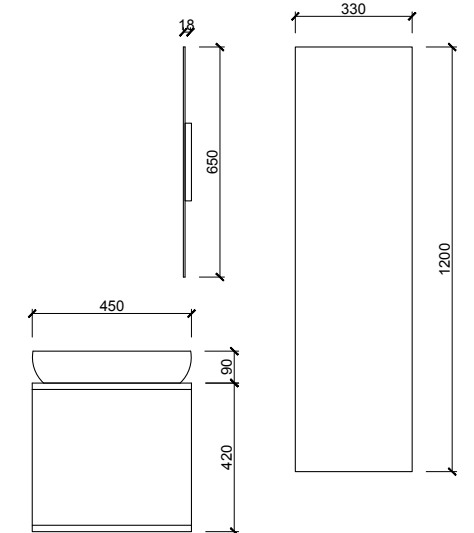

70 / 80 / 90 / 100 cm

80 cm

100 cm

Ön Görünüm

Yan Görünüm

Kapak

Beyaz

Mat Antrasit

Gövde

Beyaz

Mat Antrasit

Lefkas Meşe

Özellikler

MDF Lam Kapak ve Gövde

Yavaş Kapanır Kapak

70 / 80 / 90 / 100 cm

80 cm

100 cm

Ön Görünüm

Yan Görünüm

Karamfil

Kapak

Beyaz

Antrasit