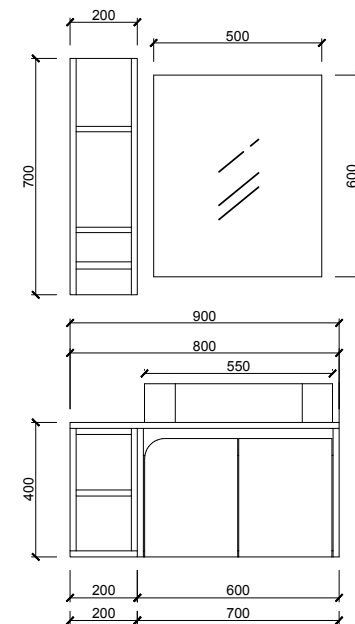

Özellikler

MDF Lam
Gövde
ve KapakYavaş
Kapanır
KapakDolaplı
Ayna

80 / 90 cm

80 cm

90 cm

Ön Görünüm

Yan Görünüm

Kapak