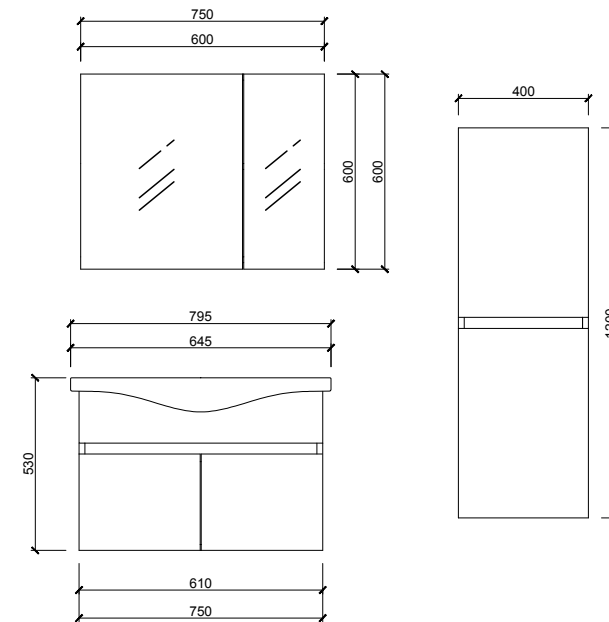

Özellikler

65 / 80 cm

65 cm

80 cm

Ön Görünüm

Yan Görünüm

65 cm

100 cm

65 cm

Kapak

Beyaz

Vizon

Gövde

Beyaz

Pera

Özellikler

MDF Lam
Kapak ve
GövdeYavaş
Kapanır
KapakDolaplı
Ayna

65 / 80 cm

65 cm

80 cm

Ön Görünüm

Yan Görünüm

Menekeşe

Gövde Özellikler