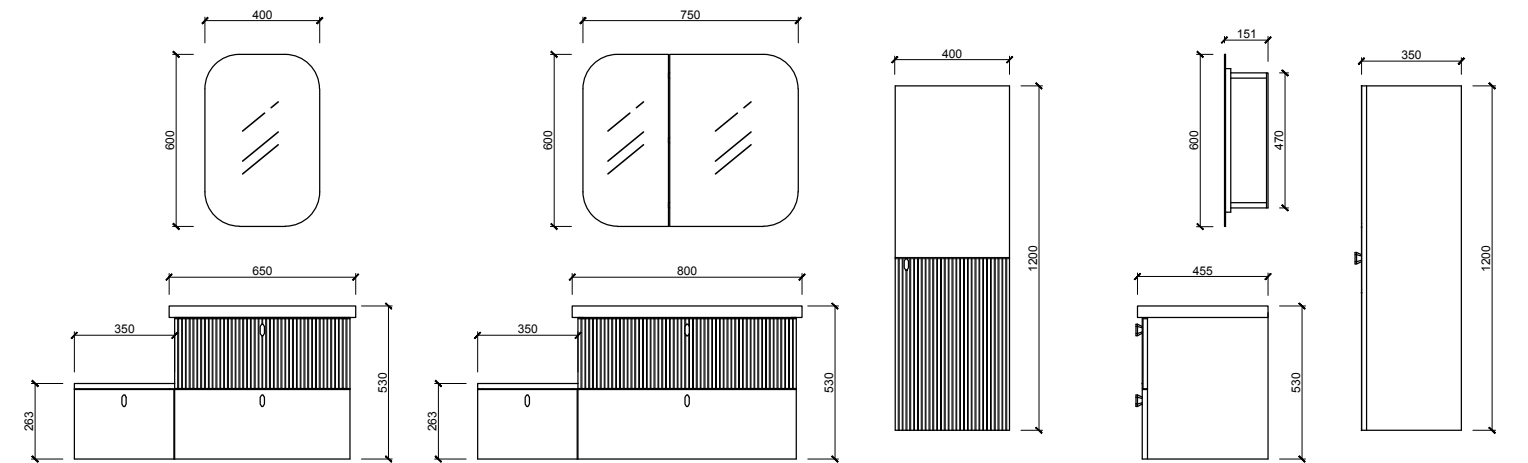

Kapak

Soft Mat
Vizon

Gövde

Mat
Vizon

Özellikler

MDF Lam
GövdeMembran
KapakYavaş
Kapanır
ÇekmeceYavaş
Kapanır
KapakDolaplı
Ayna

100 / 115 cm

Kapak