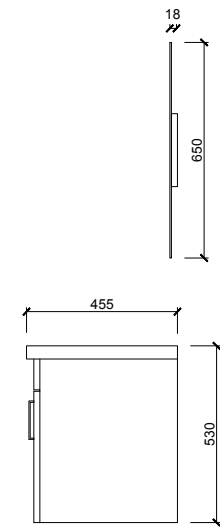

Özellikler

80 cm

80 cm

80 cm

Ön Görünüm

Yan Görünüm

Kapak

Gövde

Özellikler

65 / 80 cm

65 cm

80 cm

Ön Görünüm

Yan Görünüm

65 cm

100 cm

Mat Beyaz

Gövde

Mat Beyaz

Özellikler

Lake Kapak

MDF Lam Gövde

Yavaş Kapanır Kapak

65 / 80 cm

65 cm

80 cm

Ön Görünüm

Yan Görünüm

Kapak

Kaktüs

Gövde

Kaktüs