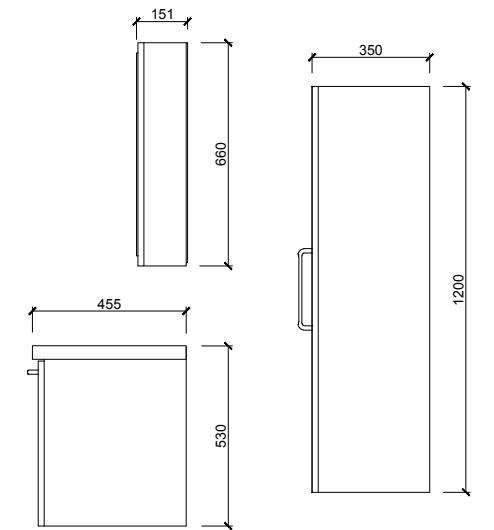

Kaktüs

Gövde

Kaktüs

Özellikler

MDF Lam
Kapak ve
GövdeYavaş
Kapanır
KapakDolaplı
Ayna

65 / 80 cm

65 cm

80 cm

Ön Görünüm

Yan Görünüm

Kadife

80 cm

100 cm

Ön Görünüm

Yan Görünüm

Kapak