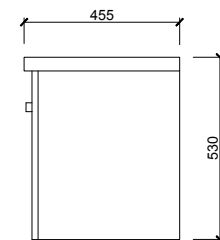

Ardıç

80 cm

80 cm

Ön Görünüm

Yan Görünüm

Kapak

Gövde

Özellikler

80 cm