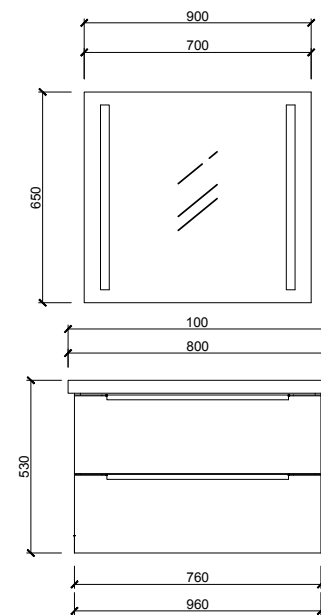

100 cm

Ön Görünüm

Yan Görünüm

Gonca

65 cm

80 cm

Ön Görünüm

Yan Görünüm

Özellikler

80 cm

80 cm

80 cm

Ön Görünüm

Yan Görünüm

Kapak

Gövde

Özellikler

65 / 80 cm

65 cm

80 cm

Ön Görünüm

Yan Görünüm

65 cm

100 cm

Ön Görünüm

Yan Görünüm

Kadife

80 cm

100 cm

Ön Görünüm

Yan Görünüm

Kapak