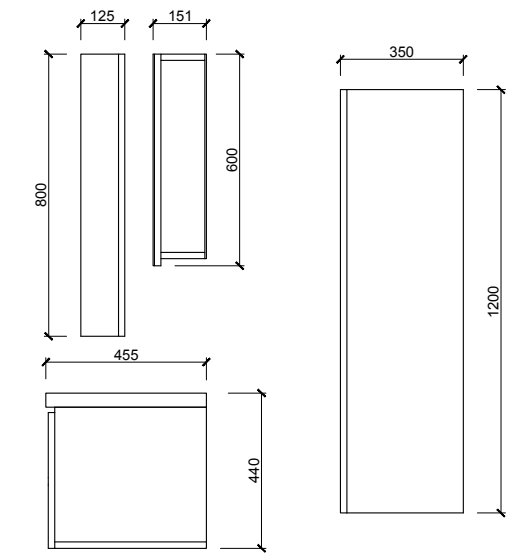

Kapak

Lefkas Meşe

Gövde

Lefkas Meşe

Mat Antrasit

Özellikler

MDF Lam Kapak ve Gövde

Yavaş Kapanır Kapak

Dolaplı Ayna

100 / 120 cm