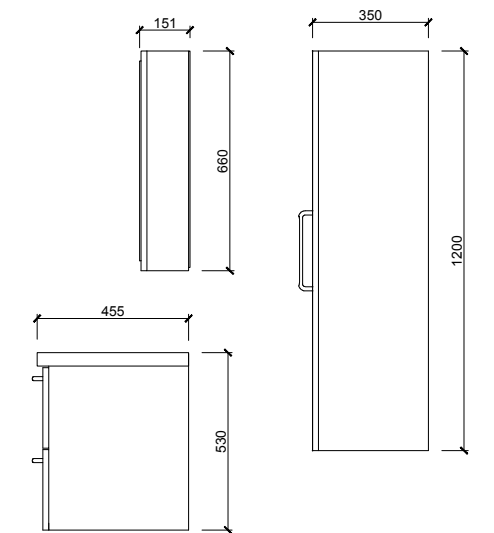

Özellikler

MDF Lam
Kapak ve
GövdeYavaş
Kapanır
ÇekmeceYavaş
Kapanır
KapakDolaplı
Ayna

65 / 80 cm

65 cm

80 cm

Ön Görünüm

Yan Görünüm

Kapak