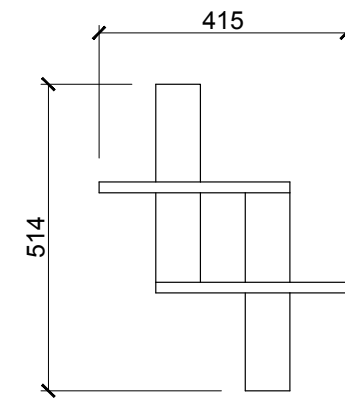

Özellikler

80 cm

80 cm

80 cm

Ön Görünüm

Yan Görünüm

Kapak

Gövde

Özellikler

65 / 80 cm

65 cm

80 cm

Ön Görünüm

Yan Görünüm

65 cm

100 cm

Lefkas
MeşeMDF Lam
Gövde

Ön Görünüm

Yan Görünüm

Lavanta

Gövde Özellikler

Lefkas
MeşeMDF Lam
Gövde

Ön Görünüm

Yan Görünüm