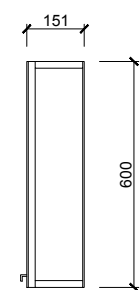

Yan Görünüm

Kapak

Beyaz

Gövde

Beyaz

Özellikler

MDF Lam
Kapak ve
Gövde

Yavaş
Kapanır
Kapak

Dolaplı
Ayna

65 cm