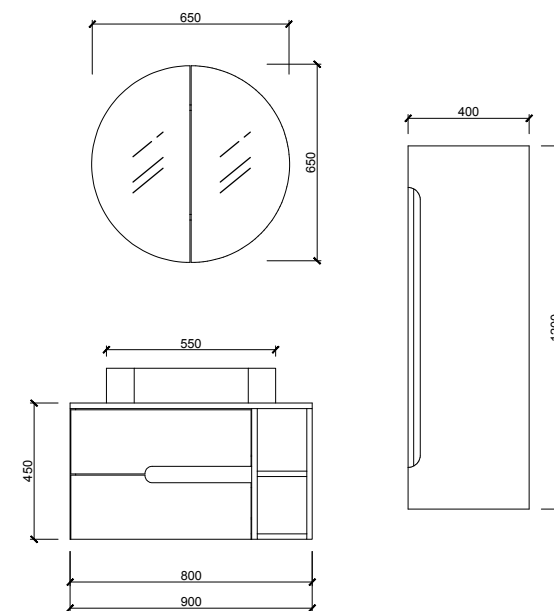

MDF Lam
Gövde
ve KapakDolaplı
AynaYavaş
Kapanır
ÇekmeceYavaş
Kapanır
Kapak

80 / 90 cm

80 cm

90 cm

Ön Görünüm

Yan Görünüm

100 cm

120 cm