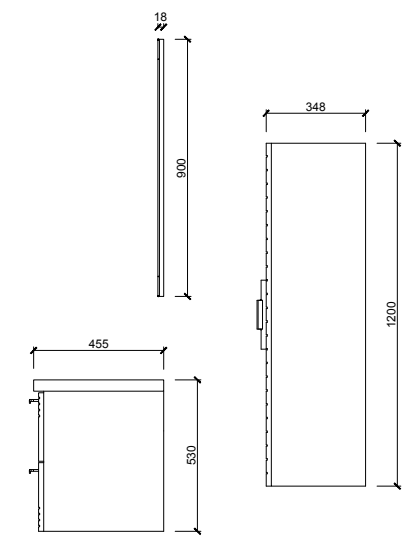

- 57 Çamaşır & Kurutma Makine Dolapları

FROUWAN

Erguvan

Kapak

Gövde

Özellikler

65 / 80 / 100 cm

65 cm

100 cm

Ön Görünüm

Yan Görünüm

Gonca

65 cm

80 cm

Ön Görünüm

Yan Görünüm

Kapak

Gövde

Özellikler

65 / 80 cm

Ardıç

80 cm

80 cm

Ön Görünüm

Özellikler

80 cm

80 cm

80 cm

Ön Görünüm

Yan Görünüm

Kapak

Gövde