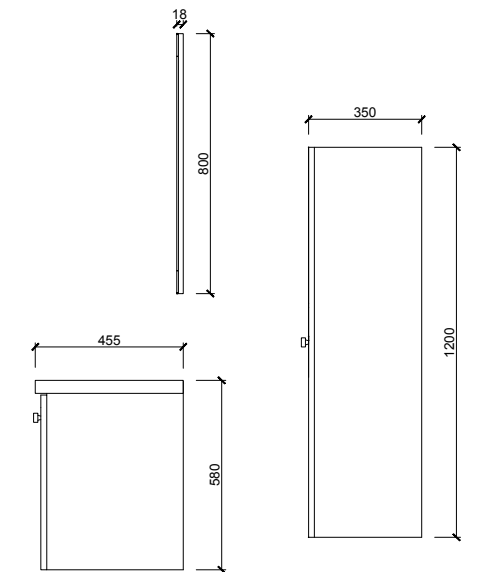

Özellikler

80 cm

80 cm

80 cm

Ön Görünüm

Yan Görünüm

Kapak

Gövde

Özellikler

65 / 80 cm

65 cm

80 cm

Ön Görünüm

Yan Görünüm

65 cm

100 cm