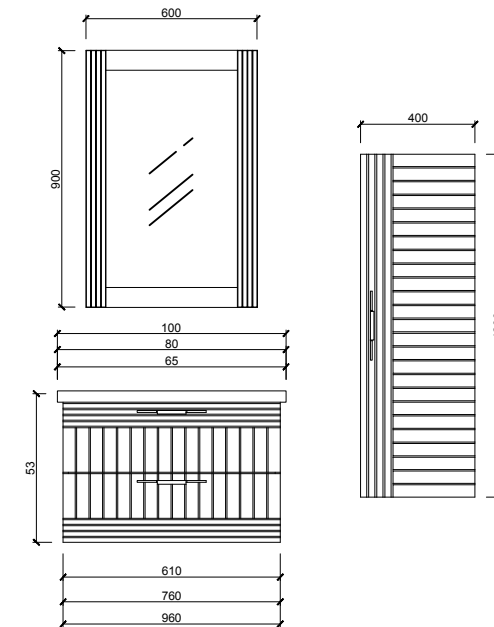

Banyo dolaplarımızın gövdesi ve kapakları "E1" kalitesinde 4, 8, 16, 18 mm kalınlığında dayanıklı MDF levhadan üretilmiştir. Kullanılan kulplar, ayarlanabilir ayaklar, menteşeler ve spotlar diğer ürünlerde olduğu gibi birinci sınıf TSE garantili ürünler kullanılmaktadır. Banyo dolabı ürünlerimizin alt ve üst modülü kurulu ve kolilenmiş olarak teslim edilmektedir.

- 57 Çamaşır & Kurutma Makine Dolapları

FROUWAN

Erguvan

Kapak

Gövde

Özellikler

65 / 80 / 100 cm

65 cm

100 cm

Ön Görünüm

Yan Görünüm

Gonca

65 cm

80 cm

Ön Görünüm

Yan Görünüm