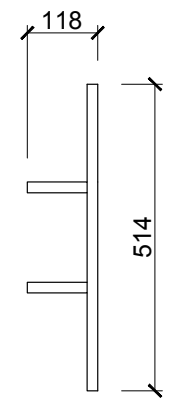

Özellikler

80 cm

80 cm

80 cm

Ön Görünüm

Yan Görünüm

Kapak

Gövde

MDF Lam
Kapak ve
GövdeYavaş
Kapanır
KapakDolaplı
Ayna

65 / 80 cm

65 cm

80 cm

Ön Görünüm

Yan Görünüm

Menekeşe

Gövde Özellikler

Lefkas
MeşeMDF Lam
Gövde

Ön Görünüm

Yan Görünüm

Lavanta

Gövde Özellikler

Lefkas
MeşeMDF Lam
Gövde

Ön Görünüm

Yan Görünüm