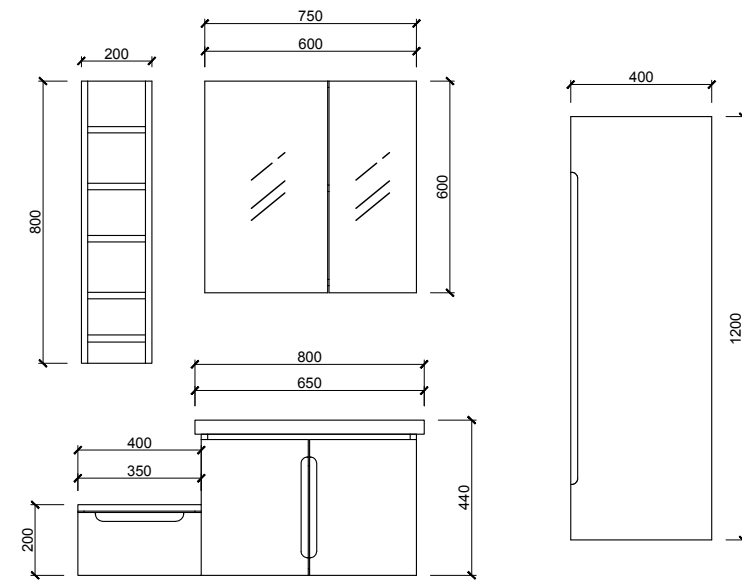

Kapak

Lefkas Meşe

Gövde

Lefkas Meşe

Mat Antrasit

Özellikler

MDF Lam Kapak ve Gövde

Yavaş Kapanır Kapak

Dolaplı Ayna

100 / 120 cm