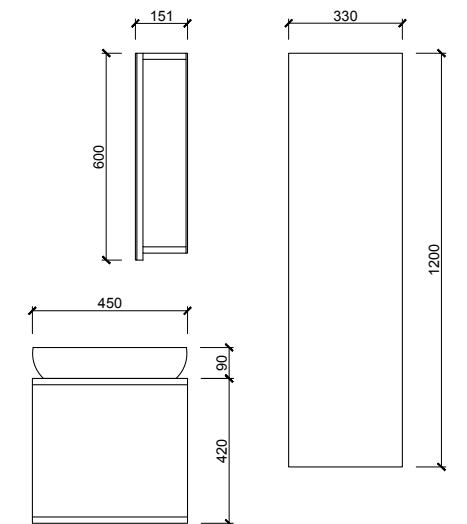

70 / 80 / 90 / 100 cm

80 cm

100 cm

Ön Görünüm

Yan Görünüm

Kapak

Beyaz

Mat Antrasit