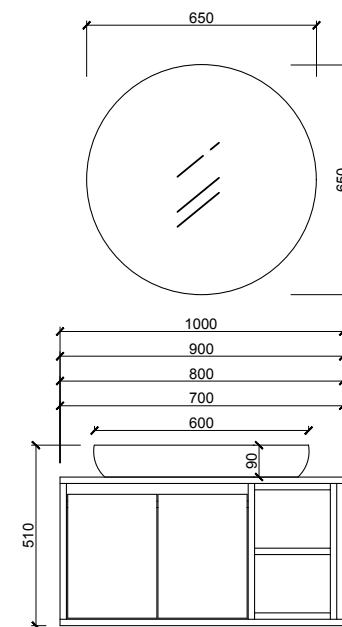

Kapak

Beyaz

Mat Antrasit

Gövde

Beyaz

Mat Antrasit

Lefkas Meşe

Özellikler

MDF Lam Kapak ve Gövde

Yavaş Kapanır Kapak

70 / 80 / 90 / 100 cm

80 cm

100 cm

Ön Görünüm

Yan Görünüm