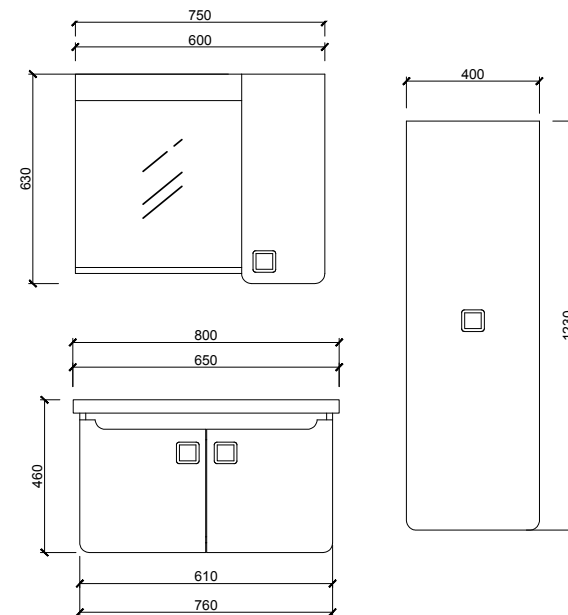

Özellikler

MDF Lam
Kapak ve
GövdeYavaş
Kapanır
KapakDolaplı
Ayna

65 / 80 cm

65 cm

80 cm

Ön Görünüm

Yan Görünüm

Kapak

Ön Görünüm

Yan Görünüm

65 cm

80 cm

Ön Görünüm

Yan Görünüm

Kapak

Beyaz