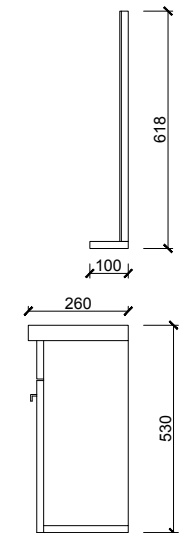

100 cm

Ön Görünüm

Yan Görünüm

Gonca

65 cm

80 cm

Ön Görünüm

Yan Görünüm

Özellikler

65 / 80 cm

65 cm

80 cm

Ön Görünüm

Yan Görünüm

65 cm

100 cm

Ön Görünüm

Yan Görünüm

65 cm

80 cm

Ön Görünüm

Yan Görünüm

Kapak

Beyaz

Gövde

Beyaz

Özellikler

MDF Lam
Kapak ve
GövdeYavaş
Kapanır
KapakDolaplı
Ayna

65 / 80 cm

65 cm

Ön Görünüm

Yan Görünüm