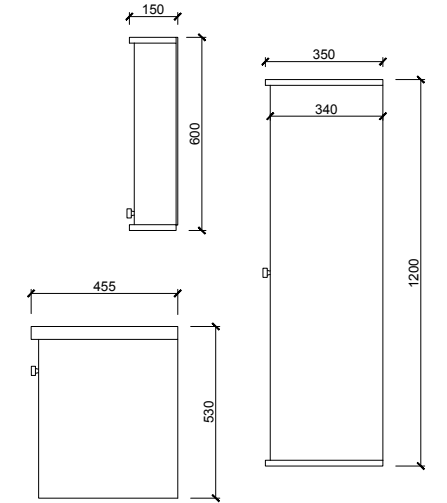

100 cm

Ön Görünüm

Yan Görünüm

Gonca

65 cm

80 cm

Ön Görünüm

Yan Görünüm

Kapak

Gövde

Özellikler

65 / 80 cm

Ardıç

80 cm

80 cm

Ön Görünüm