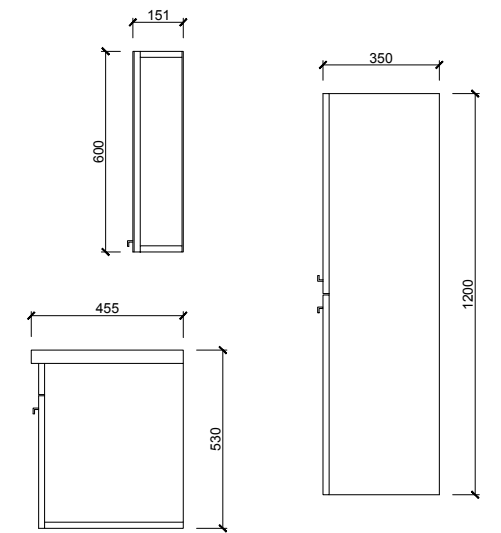

Özellikler

65 / 80 cm

65 cm

80 cm

Ön Görünüm

Yan Görünüm

65 cm

100 cm

Ön Görünüm

Yan Görünüm

65 cm

80 cm

Ön Görünüm

Yan Görünüm

Kapak

Beyaz