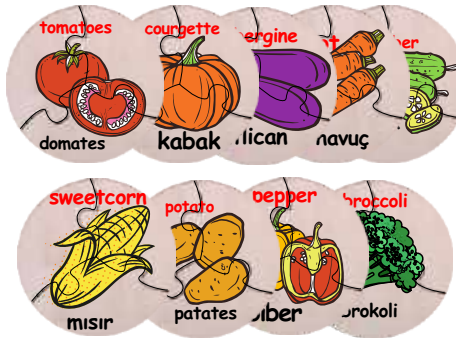

EŞLEŞTİRMELİ OYUNLAR

3'LÜ YUVARLAK YAP-BOZ ÇEŞİTLERİ

3 piece round puzzle types

Özellikler

- Ahşap puzzle çapı ve kalınlığı 7,5* X 0,5 cm
- 9 adet
- Malzeme ahşap
- Pamuklu büzgülü kese içinde gönderilir.

Specifications

- Measurement is 7,5 diameter x 0,5 cm thickness
- 9 pieces
- Made with plywood
- Comes in cotton drawstring bag

Çiftlik Hayvanları

Kod: 30664

8684051930664

Sebzeler

Kod: 30657

8684051930657

Deniz Taşıtları

Kod: 30688

8684051930657

Meyveler

Kod: 30640

8684051930640

Deniz Hayvanları

Kod: 30626

8684051930626

Meslekler

Kod: 30633

8684051930633

Hava Araçları

Kod: 30671

8684051930671

Kara Araçları

Kod: 30619

8684051930619