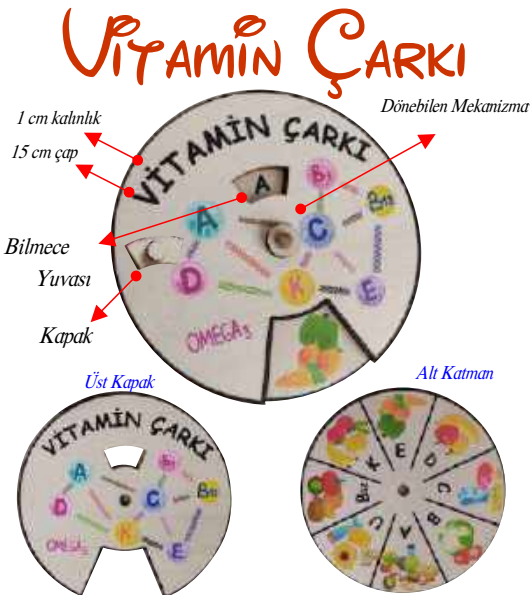

Kod: 31753
8684051931753

Üst Kapak

Alt Katman

VİTAMİN ÇARKI

vitamin wheel

Özellikler

- Tabla ölçüsü 15 x 15 x 1 cm
- UV baskı kullanılmıştır.
- Malzeme ağaç

Specifications