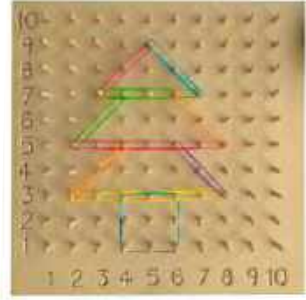

Kod: 30282
8684051930282

Specifications

- Each table is designed to contain 100 pins, numbers from 1 to 10 are written on it in order to gain the concept of multiplication.
- Comes with 10 pieces of rubberbands. • Measurement is 29x29x1cm. • Made with plywood.