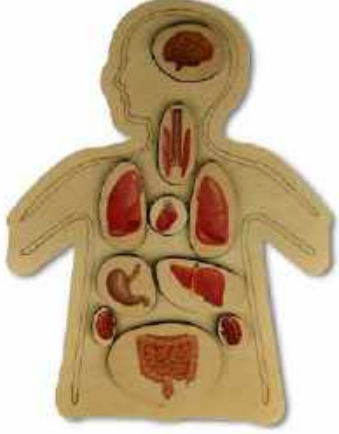

Renkli

Kod: 30756
8684051930756