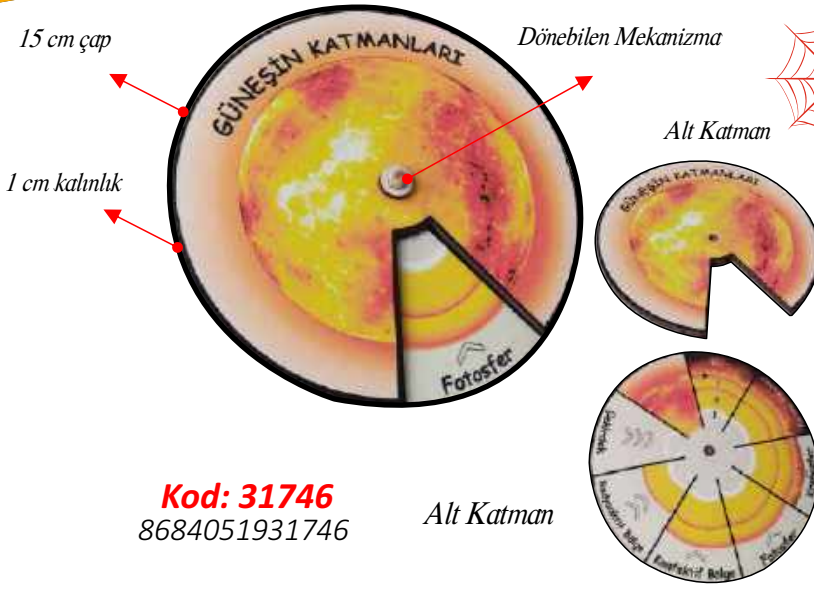

Kod: 31746
8684051931746

Alt Katman

GÜNEŞİN KATMANLARI

layers of the sun

Özellikler

- Tabla ölçüsü 15 x 15 x 1 cm
- UV baskı kullanılmıştır.
- Malzeme ağaç

Specifications

- Board measurement is 15 x 15 x 1 cm
- UV printing technique is used
- Made with plywood