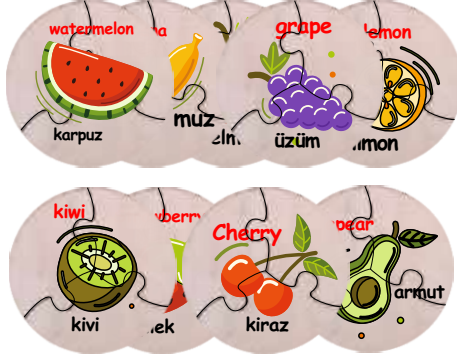

EŞLEŞTİRMELİ OYUNLAR

3'LÜ YUVARLAK YAP-BOZ ÇEŞİTLERİ

3 piece round puzzle types

Özellikler

- Ahşap puzzle çapı ve kalınlığı 7,5* X 0,5 cm
- 9 adet
- Malzeme ahşap
- Pamuklu büzgülü kese içinde gönderilir.

Specifications

- Measurement is 7,5 diameter x 0,5 cm thickness
- 9 pieces
- Made with plywood
- Comes in cotton drawstring bag

Çiftlik Hayvanları

Kod: 30664

8684051930664

Sebzeler

Kod: 30657

8684051930657

Deniz Taşıtları

Kod: 30688

8684051930657

Meyveler

Kod: 30640

8684051930640

Deniz Hayvanları

Kod: 30626

8684051930626

Meslekler

Kod: 30633

8684051930633

Hava Araçları

Kod: 30671

8684051930671

Kara Araçları

Kod: 30619

8684051930619