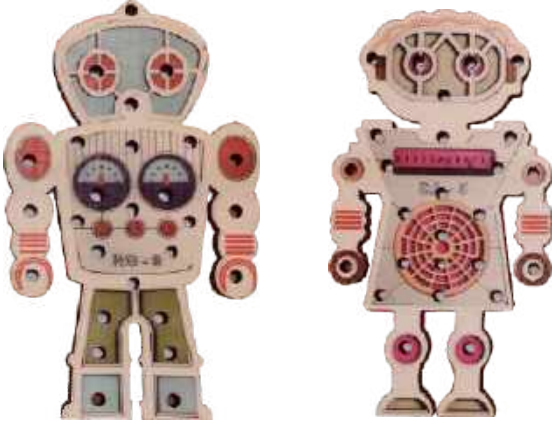

Robot siblings

Kod: 30237
8684051930237

Özellikler

- Ortalama ürün boyutları 25 * 16 * 0,8 cm
- Delik sayıları kadar pim (3,5 cm) bulunmaktadır.
- 1 Metre uzunlukta ip
- UV baskı kullanılmıştır.

Specifications