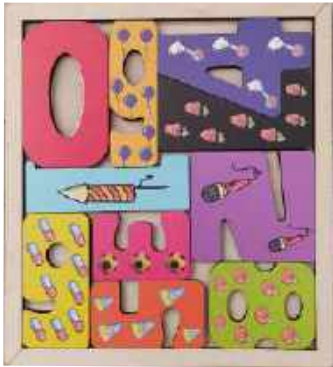

Sayılar
Kod: 30510
8684051930510