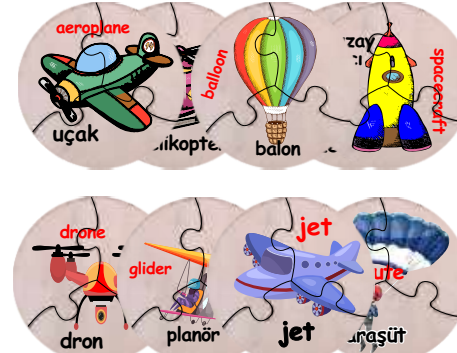

Hava Araçları