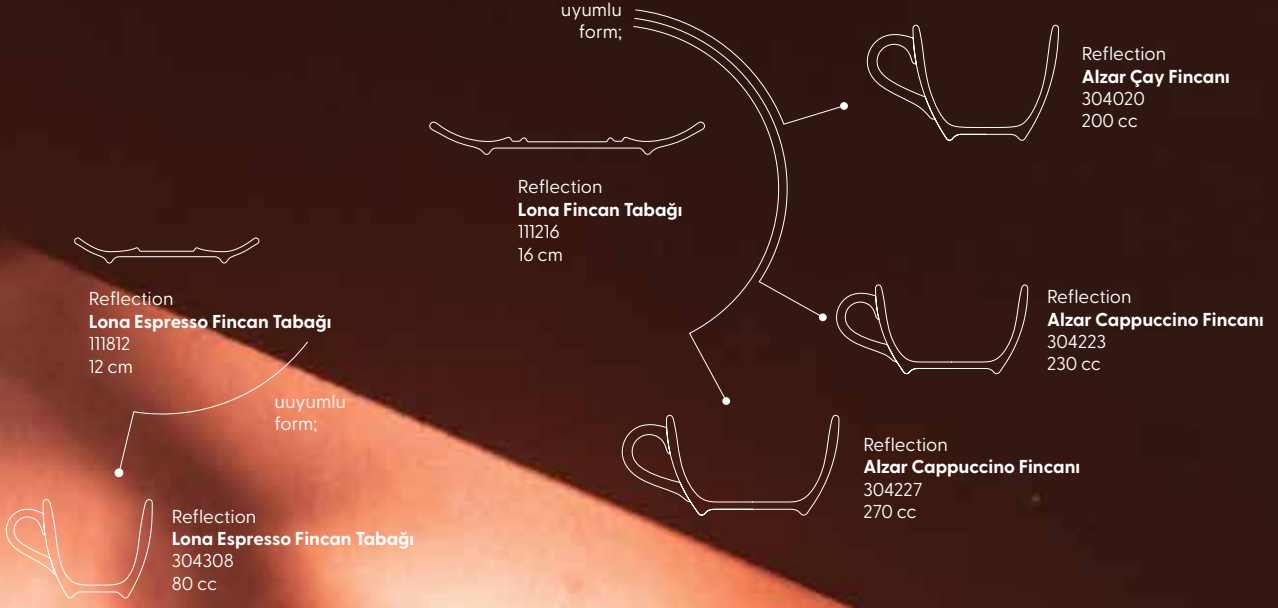

Reflection

sanat ve teknolojinin
büyüleyici birleşimi.

new

89

Yansımaların Dansı

Tabak ve kahve fincanı arasındaki tasarımın kesintisiz dansına tanık olun. Tabaktaki desenin fincanın yüzeyiyle buluşması; titiz işçiliğin ve detaylara verilen önemin bir yansımasıdır. Uyumlu birleşim, kahve deneyiminizin zarafetini artırır ve günlük ritüelinize sofistike bir dokunuş katar.