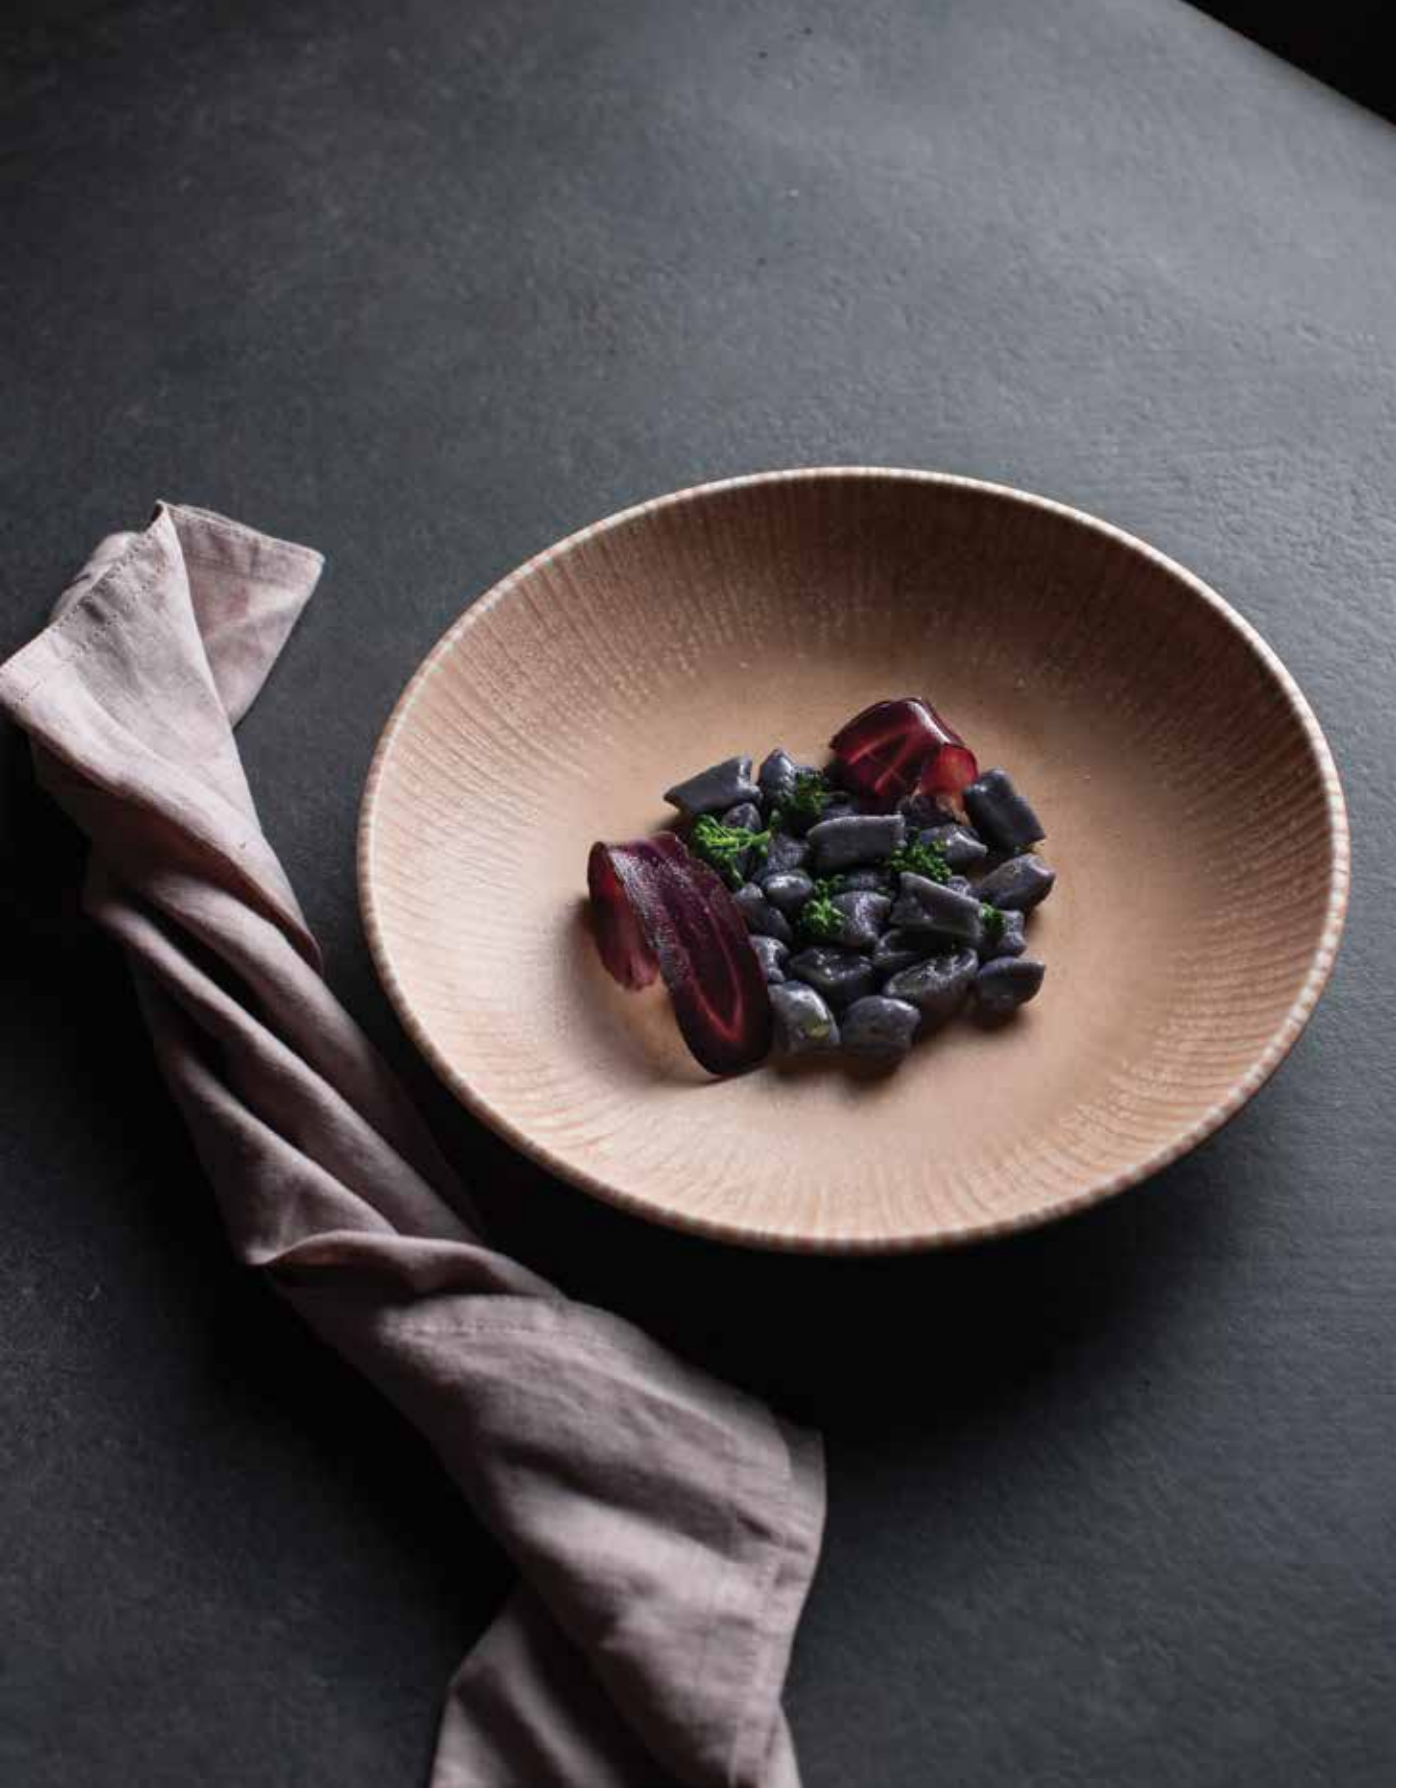

ADEL ÜRÜN ÖZELLİKLERİ

İstiflenebilir
Tasarım

Mikrodalga ve Fırın
Kullanımına Uygunluk

Bulaşık Makinesinde
Kullanıma Uygunluk

Ani Isı Değişimlerine
Karşı Yüksek Direnç

Ömür Boyu Desen
ve Renk Dayanıklılığı

Reaktif
Sır

Dijital
Baskı